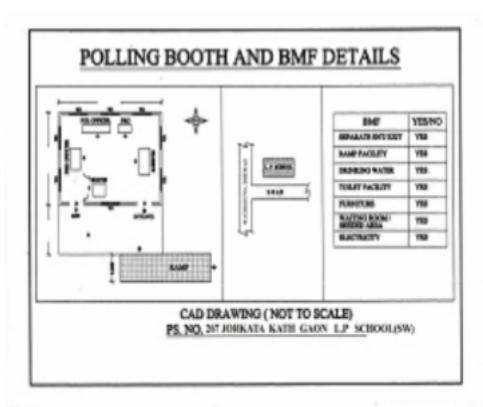

নিৰ্বাচক পঞ্জীয়ন বিষয়াৰ স্বাক্ষৰ

Nazri Naksha

Google Map View

Polling Station Building Front View

ভোটগ্ৰহন কেন্দ্ৰৰ সন্মুখৰ দৃশ্য

Cad View

Key MAP View

| | | | | | |
|------------------------------------------------------------------------------------------------|--------------------------|------------------------------------------------------------------------------------------------------|--------------------------|---------------------------------------------------------------------------------------------------------|--------------------------|
| 1 নাম : হোৰেশ্বৰি বৰা স্বামীৰ নাম: ৰোশেশ্বৰ বৰা ঘৰ নং : 1 বয়স : 70 লিঙ্গ : মহিলা | DWM2595746 ফটো উপলব্ধ | 2 নাম : তীৰ্থ বৰা পিতাৰ নাম: ৰোশেশ্বৰ বৰা ঘৰ নং : 1 বয়স : 50 লিঙ্গ : পুৰুষ | DWM2595757 ফটো উপলব্ধ | 3 নাম : দিগন্ত বৰা পিতাৰ নাম: ৰোশেশ্বৰ বৰা ঘৰ নং : 1 বয়স : 45 লিঙ্গ : পুৰুষ | DWM2595768 ফটো উপলব্ধ |
| 4 নাম : শান্তনা বৰা স্বামীৰ নাম: তীৰ্থ বৰা ঘৰ নং : 1 বয়স : 44 লিঙ্গ : মহিলা | DWM2595791 ফটো উপলব্ধ | 5 নাম : ৰাজীব বৰা পিতাৰ নাম: ৰোশেশ্বৰ বৰা ঘৰ নং : 1 বয়স : 42 লিঙ্গ : পুৰুষ | DWM2595779 ফটো উপলব্ধ | 6 নাম : বাসন্তী বৰা স্বামীৰ নাম: দিগন্ত বৰা ঘৰ নং : 1 বয়স : 42 লিঙ্গ : মহিলা | DWM2595780 ফটো উপলব্ধ |
| 7 নাম : টুটুমণি কলিতা বৰা স্বামীৰ নাম: ৰাজিব বৰা ঘৰ নং : 1 বয়স : 35 লিঙ্গ : মহিলা | DWM3088903 ফটো উপলব্ধ | 8 নাম : যাদৱ শৰ্মা পিতাৰ নাম: গনেশ বৰঠাকুৰ ঘৰ নং : 2 বয়স : 78 লিঙ্গ : পুৰুষ | DWM2595815 ফটো উপলব্ধ | 9 নাম : প্ৰাঞ্জল শৰ্মা পিতাৰ নাম: যাদৱ শৰ্মা ঘৰ নং : 2 বয়স : 50 লিঙ্গ : পুৰুষ | DWM2595837 ফটো উপলব্ধ |
| 10 নাম : নিতুল শৰ্মা পিতাৰ নাম: যাদৱ শৰ্মা ঘৰ নং : 2 বয়স : 40 লিঙ্গ : পুৰুষ | DWM2595848 ফটো উপলব্ধ | 11 নাম : স্বৰ্ণ দেৱী স্বামীৰ নাম: নিতুল শৰ্মা ঘৰ নং : 2 বয়স : 39 লিঙ্গ : মহিলা | DWM2595804 ফটো উপলব্ধ | 12 নাম : বগেন বৰা পিতাৰ নাম: অকনমান বৰা ঘৰ নং : 3 বয়স : 60 লিঙ্গ : পুৰুষ | DWM2595859 ফটো উপলব্ধ |
| 13 নাম : নয়নমনি বৰা স্বামীৰ নাম: বগেন বৰা ঘৰ নং : 3 বয়স : 50 লিঙ্গ : মহিলা | DWM2595860 ফটো উপলব্ধ | 14 নাম : মনোৰঞ্জন বড়া পিতাৰ নাম: বগেন বড়া ঘৰ নং : 3 বয়স : 32 লিঙ্গ : পুৰুষ | DWM0117069 ফটো উপলব্ধ | 15 নাম : প্ৰতিভা গগৈ বৰা স্বামীৰ নাম: মনুৰঞ্জন বৰা ঘৰ নং : 3 বয়স : 30 লিঙ্গ : মহিলা | DWM3088994 ফটো উপলব্ধ |
| 16 নাম : প্ৰতীমা বৰা স্বামীৰ নাম: নবীন বৰা ঘৰ নং : 8 বয়স : 52 লিঙ্গ : মহিলা | DWM2595882 ফটো উপলব্ধ | 17 নাম : হিৰা বড়া পিতাৰ নাম: নবীন বড়া ঘৰ নং : 8 বয়স : 35 লিঙ্গ : পুৰুষ | DWM0612150 ফটো উপলব্ধ | 18 নাম : অপৰূপা বৰা মাতৃৰ নাম: হিৰা বৰা ঘৰ নং : 8 বয়স : 34 লিঙ্গ : মহিলা | DWM0145136 ফটো উপলব্ধ |
| 19 নাম : মাধৱ বৰা পিতাৰ নাম: নবীন বৰা ঘৰ নং : 8 বয়স : 24 লিঙ্গ : পুৰুষ | DWM0698852 ফটো উপলব্ধ | 20 নাম : কবিতা গগৈ বৰা স্বামীৰ নাম: মাধৱ বৰা ঘৰ নং : 04 বয়স : 21 লিঙ্গ : মহিলা | VNK0114819 ফটো উপলব্ধ | 21 নাম : সাগৰ বৰা পিতাৰ নাম: বাপুৰাম বৰা ঘৰ নং : 5 বয়স : 78 লিঙ্গ : পুৰুষ | DWM2595893 ফটো উপলব্ধ |
| 22 নাম : মঞ্জু বৰা স্বামীৰ নাম: সাগৰ বৰা ঘৰ নং : 5 বয়স : 75 লিঙ্গ : মহিলা | DWM2595906 ফটো উপলব্ধ | 23 নাম : ৰানা বৰা পিতাৰ নাম: সাগৰ বৰা ঘৰ নং : 5 বয়স : 60 লিঙ্গ : পুৰুষ | DWM2595939 ফটো উপলব্ধ | S 24 নাম : ৰীনা শইকীয়া স্বামীৰ নাম: চণ্ডেশ্বৰ শইকীয়া ঘৰ নং : 5 বয়স : 51 লিঙ্গ : মহিলা | DWM0468744 ফটো উপলব্ধ |
| 25 নাম : অসীম বৰা পিতাৰ নাম: সাগৰ বৰা ঘৰ নং : 5 বয়স : 45 লিঙ্গ : পুৰুষ | DWM2595917 ফটো উপলব্ধ | 26 নাম : কিৰন বৰা স্বামীৰ নাম: অসীম বৰা ঘৰ নং : 5 বয়স : 36 লিঙ্গ : মহিলা | DWM2595940 ফটো উপলব্ধ | 27 নাম : প্ৰিয়ামনি শইকীয়া পিতাৰ নাম: ৰক্তেশ্বৰ শইকীয়া ঘৰ নং : 05 বয়স : 36 লিঙ্গ : মহিলা | DWM2598165 ফটো উপলব্ধ |
| 28 নাম : অৰূপ বৰা পিতাৰ নাম: সাগৰ বৰা ঘৰ নং : 5 বয়স : 31 লিঙ্গ : পুৰুষ | DWM0698795 ফটো উপলব্ধ | 29 নাম : বৃন্দেশ্বৰী হাজৰিকা স্বামীৰ নাম: কমলা হাজৰিকা ঘৰ নং : 6 বয়স : 90 লিঙ্গ : মহিলা | DWM2595962 ফটো উপলব্ধ | 30 নাম : পৰমা হাজৰিকা পিতাৰ নাম: কমলা হাজৰিকা ঘৰ নং : 6 বয়স : 62 লিঙ্গ : পুৰুষ | DWM2595973 ফটো উপলব্ধ |