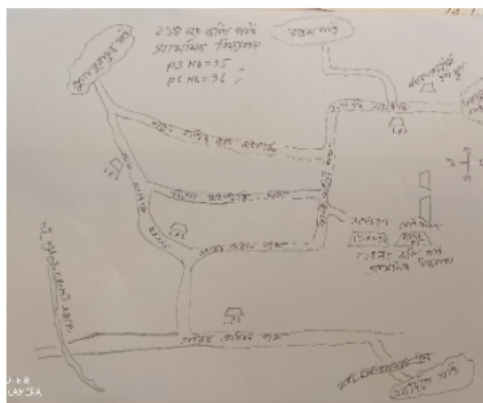

Nazri Naksha