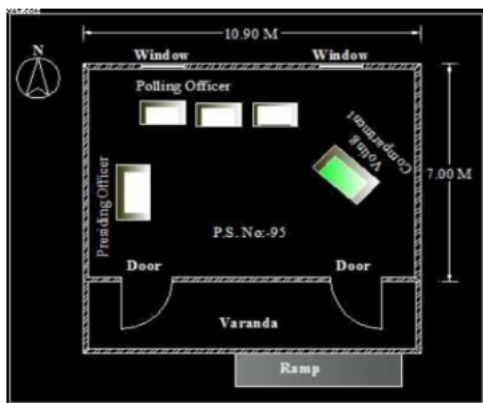

নিৰ্বাচক পঞ্জীয়ন বিষয়াৰ স্বাক্ষৰ

Nazri Naksha

Google Map View

Polling Station Building Front View

ভোটগ্ৰহন কেন্দ্ৰৰ সন্মুখৰ দৃশ্য

Cad View

Key MAP View

1 নাম : মিলন কামান পিতাৰ নাম: পদোশ্বৰ কামান ঘৰ নং : 1 বয়স : 49 লিঙ্গ : পুৰুষ	CCF6934583 ফটো উপলব্ধ	2 নাম : সঞ্জীৱ কামান পিতাৰ নাম: পদোশ্বৰ কামান ঘৰ নং : 1 বয়স : 47 লিঙ্গ : পুৰুষ	CCF6934607 ফটো উপলব্ধ	3 নাম : গুনবতী কামান স্বামীৰ নাম: মিলন কামান ঘৰ নং : 1 বয়স : 45 লিঙ্গ : মহিলা	CCF6934594 ফটো উপলব্ধ
4 নাম : মিলন কামান পিতাৰ নাম: পদোশ্বৰ কামান ঘৰ নং : 1 বয়স : 44 লিঙ্গ : পুৰুষ	CCF6934629 ফটো উপলব্ধ	5 নাম : সুনমাই কামান স্বামীৰ নাম: সঞ্জীৱ কামান ঘৰ নং : 1 বয়স : 43 লিঙ্গ : মহিলা	CCF6934618 ফটো উপলব্ধ	6 নাম : জ্ঞানী কামান পিতাৰ নাম: পদোশ্বৰ কামান ঘৰ নং : 01 বয়স : 43 লিঙ্গ : মহিলা	CCF0514257 ফটো উপলব্ধ
R 7 নাম : তাম্ব কামান পিতাৰ নাম: পদোশ্বৰ কামান ঘৰ নং : 1 বয়স : 42 লিঙ্গ : পুৰুষ	CCF6934630 ফটো উপলব্ধ	8 নাম : পূৰ্ণিমা কামান স্বামীৰ নাম: মিলন কামান ঘৰ নং : 1 বয়স : 36 লিঙ্গ : মহিলা	CCF0359174 ফটো উপলব্ধ	R 9 নাম : প্ৰিয়ংকা কামান স্বামীৰ নাম: তাম্ব কামান ঘৰ নং : 1 বয়স : 35 লিঙ্গ : মহিলা	CCF6940767 ফটো উপলব্ধ
10 নাম : জ্যোতিতৰা কামান পিতাৰ নাম: পদোশ্বৰ কামান ঘৰ নং : 1 বয়স : 32 লিঙ্গ : মহিলা	CCF6934641 ফটো উপলব্ধ	11 নাম : এলেক্স কামান পিতাৰ নাম: মিলন কামান ঘৰ নং : 01 বয়স : 23 লিঙ্গ : পুৰুষ	CCF1284215 ফটো উপলব্ধ	12 নাম : অনং কামান স্বামীৰ নাম: পেৰেত কামান ঘৰ নং : 2 বয়স : 44 লিঙ্গ : মহিলা	CCF6934663 ফটো উপলব্ধ
13 নাম : বিকৰ কামান পিতাৰ নাম: মুচন কামান ঘৰ নং : 2 বয়স : 26 লিঙ্গ : পুৰুষ	CCF1493444 ফটো উপলব্ধ	14 নাম : উম্বৰ কামান পিতাৰ নাম: মুচন কামান ঘৰ নং : 2/এ বয়স : 24 লিঙ্গ : পুৰুষ	CCF1285204 ফটো উপলব্ধ	15 নাম : মুচন কামান পিতাৰ নাম: নামেশ্বৰ কামান ঘৰ নং : 2ক বয়স : 49 লিঙ্গ : পুৰুষ	CCF6934674 ফটো উপলব্ধ
16 নাম : পাবনী কামান স্বামীৰ নাম: মুচন কামান ঘৰ নং : 2ক বয়স : 47 লিঙ্গ : মহিলা	CCF6934685 ফটো উপলব্ধ	17 নাম : দণ্ডেশ্বৰ গাটে পিতাৰ নাম: বিৰমণ গাটে ঘৰ নং : 3 বয়স : 59 লিঙ্গ : পুৰুষ	CCF6934696 ফটো উপলব্ধ	R 18 নাম : বাইৰ গাটে স্বামীৰ নাম: দণ্ডেশ্বৰ গাটে ঘৰ নং : 3 বয়স : 54 লিঙ্গ : মহিলা	CCF6934709 ফটো উপলব্ধ
R 19 নাম : হেৰিনা গাটে পিতাৰ নাম: দণ্ডেশ্বৰ গাটে ঘৰ নং : 3 বয়স : 35 লিঙ্গ : মহিলা	CCF2084584 ফটো উপলব্ধ	R 20 নাম : সুনিকা গাটে পিতাৰ নাম: দণ্ডেশ্বৰ গাটে ঘৰ নং : 3 বয়স : 28 লিঙ্গ : মহিলা	CCF0357962 ফটো উপলব্ধ	21 নাম : সুনিকা গাটে পিতাৰ নাম: দণ্ডেশ্বৰ গাটে ঘৰ নং : 3 বয়স : 26 লিঙ্গ : মহিলা	CCF0349795 ফটো উপলব্ধ
R 22 নাম : বঞ্জনী চুংক্ৰাং স্বামীৰ নাম: বিনোচ চুংক্ৰাং ঘৰ নং : 04 বয়স : 29 লিঙ্গ : মহিলা	CCF0495051 ফটো উপলব্ধ	23 নাম : কশ্মীৰিত পেগ মেদক স্বামীৰ নাম: জোচেফ মেদক ঘৰ নং : 04 বয়স : 24 লিঙ্গ : মহিলা	CCF1433945 ফটো উপলব্ধ	24 নাম : চুমিতা মেদক পিতাৰ নাম: উজিত মেদক ঘৰ নং : 04 বয়স : 23 লিঙ্গ : মহিলা	CCF1617711 ফটো উপলব্ধ
25 নাম : নকুল গাটে পিতাৰ নাম: দেবীৰাম গাটে ঘৰ নং : 5 বয়স : 55 লিঙ্গ : পুৰুষ	CCF6934710 ফটো উপলব্ধ	26 নাম : চিন্তাবতী গাটে স্বামীৰ নাম: নকুল গাটে ঘৰ নং : 5 বয়স : 52 লিঙ্গ : মহিলা	CCF6934721 ফটো উপলব্ধ	27 নাম : অম্বতা গাটে পিতাৰ নাম: নকুল গাটে ঘৰ নং : 5 বয়স : 38 লিঙ্গ : মহিলা	CCF6934732 ফটো উপলব্ধ
28 নাম : নবিন কামান পিতাৰ নাম: ভদ্র কামান ঘৰ নং : 06 বয়স : 25 লিঙ্গ : পুৰুষ	CCF0497487 ফটো উপলব্ধ	29 নাম : সুস্মিতা চংমাই কামান স্বামীৰ নাম: প্ৰণৱ কামান ঘৰ নং : 006 বয়স : 24 লিঙ্গ : মহিলা	CCF1513837 ফটো উপলব্ধ	30 নাম : ঐচিলা পাংগিং স্বামীৰ নাম: অমৰচিং পাংগিং ঘৰ নং : 9 বয়স : 62 লিঙ্গ : মহিলা	CCF6934776 ফটো উপলব্ধ