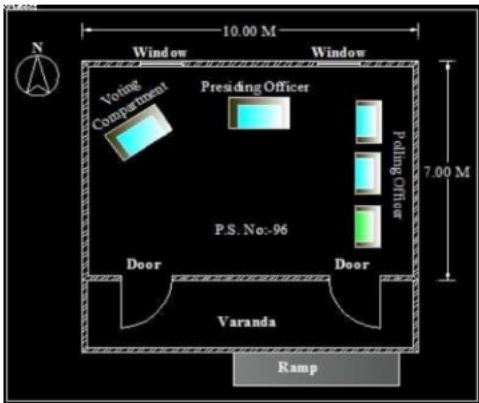

নিৰ্বাচক পঞ্জীয়ন বিষয়াৰ স্বাক্ষৰ

Nazri Naksha

Google Map View

Polling Station Building Front View

ভোটগ্ৰহন কেন্দ্ৰৰ সন্মুখৰ দৃশ্য

Cad View

Key MAP View

1 নাম : ডিচেশ্বৰ কামান পিতাৰ নাম: মনেশ্বৰ কামান ঘৰ নং : 0 বয়স : 21 লিঙ্গ : পুৰুষ	CCF2754430 ফটো উপলব্ধ	2 নাম : তুলন নৰহ পিতাৰ নাম: লীলাধৰ নৰহ ঘৰ নং : 1 বয়স : 24 লিঙ্গ : পুৰুষ	CCF1291962 ফটো উপলব্ধ	3 নাম : জীতালি পাংগিং স্বামীৰ নাম: অনন্ত পাংগিং ঘৰ নং : 09 বয়স : 26 লিঙ্গ : মহিলা	CCF2759405 ফটো উপলব্ধ
4 নাম : সুখলতা কামান নৰহ স্বামীৰ নাম: কিশোৰ নৰহ ঘৰ নং : 22 বয়স : 39 লিঙ্গ : মহিলা	VNK0042077 ফটো উপলব্ধ	S 5 নাম : হীৰমনি কামান পিতাৰ নাম: মিত্ৰাৰাম কামান ঘৰ নং : 29 বয়স : 23 লিঙ্গ : পুৰুষ	CCF1178284 ফটো উপলব্ধ	6 নাম : ৰাম কুমাৰ কামান পিতাৰ নাম: পূৰ্ণকান্ত কামান ঘৰ নং : 45 বয়স : 25 লিঙ্গ : পুৰুষ	CCF1293307 ফটো উপলব্ধ
7 নাম : জয়ৰাম কামান পিতাৰ নাম: গকুল কামান ঘৰ নং : 46 বয়স : 20 লিঙ্গ : পুৰুষ	VNK0031716 ফটো উপলব্ধ	S 8 নাম : কৃষ্ণা কুমাৰী কামান পিতাৰ নাম: মাড্যাস্বৰ কামান ঘৰ নং : 47 বয়স : 23 লিঙ্গ : মহিলা	CCF1297167 ফটো উপলব্ধ	9 নাম : সাবালসিংহ কামান পিতাৰ নাম: মাট্যেশ্বৰ কামান ঘৰ নং : 48 বয়স : 21 লিঙ্গ : পুৰুষ	CCF1163443 ফটো উপলব্ধ
#2 10 নাম : বলিন পামে পিতাৰ নাম: দান্দ পামে ঘৰ নং : 52 বয়স : 29 লিঙ্গ : পুৰুষ	CCF1114321 ফটো উপলব্ধ	11 নাম : চন্দন পামে পিতাৰ নাম: লক্ষ্যনাথ পামে ঘৰ নং : 58 বয়স : 30 লিঙ্গ : পুৰুষ	VNK0082453 ফটো উপলব্ধ	12 নাম : কম্প মেদক মাতৃৰ নাম: জিৰাৱতী মেদক ঘৰ নং : 61 বয়স : 32 লিঙ্গ : পুৰুষ	CCF1179159 ফটো উপলব্ধ
13 নাম : বৰ্ণালী পেৰমে মেদক স্বামীৰ নাম: ৰাজেশ মেদক ঘৰ নং : 61 বয়স : 20 লিঙ্গ : মহিলা	VNK0023457 ফটো উপলব্ধ	14 নাম : অনিমা টাইদ নৰহ স্বামীৰ নাম: অজয় নৰহ ঘৰ নং : 62 বয়স : 20 লিঙ্গ : মহিলা	VNK0028043 ফটো উপলব্ধ	S 15 নাম : বাবা চুংক্ৰাং পিতাৰ নাম: বাবুলাসিং চুংক্ৰাং ঘৰ নং : 65 বয়স : 22 লিঙ্গ : পুৰুষ	CCF2779072 ফটো উপলব্ধ
16 নাম : ববীকান্ত পাংগিং পিতাৰ নাম: নন্দেশ্বৰ পাংগিং ঘৰ নং : 72 বয়স : 21 লিঙ্গ : পুৰুষ	VNK0058792 ফটো উপলব্ধ	17 নাম : লালম কলি পাংগিং স্বামীৰ নাম: কুশল পাংগিং ঘৰ নং : 76 বয়স : 25 লিঙ্গ : মহিলা	VNK0066357 ফটো উপলব্ধ	S 18 নাম : সুনামী চুংক্ৰাং পিতাৰ নাম: কৃষ্ণা চুংক্ৰাং ঘৰ নং : 76 বয়স : 22 লিঙ্গ : মহিলা	CCF1620749 ফটো উপলব্ধ
19 নাম : উমেশ্বৰ গাটে পিতাৰ নাম: তুলাস গাটে ঘৰ নং : 106 বয়স : 23 লিঙ্গ : পুৰুষ	CCF2792497 ফটো উপলব্ধ	20 নাম : গুৱৰতী টাকো চুংক্ৰাং স্বামীৰ নাম: আদিকান্ত চুংক্ৰাং ঘৰ নং : 119 বয়স : 24 লিঙ্গ : মহিলা	CCF1517051 ফটো উপলব্ধ	21 নাম : মহেশ্বৰ নৰহ পিতাৰ নাম: যদু নৰহ ঘৰ নং : 120 বয়স : 74 লিঙ্গ : পুৰুষ	CCF7034675 ফটো উপলব্ধ
22 নাম : মহেন চন্দ্ৰ নৰহ পিতাৰ নাম: যদুৰাম নৰহ ঘৰ নং : 120 বয়স : 69 লিঙ্গ : পুৰুষ	CCF7034595 ফটো উপলব্ধ	23 নাম : প্ৰচিদা নৰহ স্বামীৰ নাম: মহেশ্বৰ নৰহ ঘৰ নং : 120 বয়স : 67 লিঙ্গ : মহিলা	CCF7034686 ফটো উপলব্ধ	24 নাম : মহেশ্বৰ নৰহ পিতাৰ নাম: লক্ষীৰাম নৰহ ঘৰ নং : 120 বয়স : 59 লিঙ্গ : পুৰুষ	CCF7034562 ফটো উপলব্ধ
25 নাম : কেয়ামতী নৰহ স্বামীৰ নাম: মহেশ্বৰ নৰহ ঘৰ নং : 120 বয়স : 57 লিঙ্গ : মহিলা	CCF7034573 ফটো উপলব্ধ	S 26 নাম : ভুবন নৰহ পিতাৰ নাম: মহেন নৰহ ঘৰ নং : 120 বয়স : 54 লিঙ্গ : পুৰুষ	CCF7034619 ফটো উপলব্ধ	27 নাম : পবন নৰহ পিতাৰ নাম: মহেন নৰহ ঘৰ নং : 120 বয়স : 54 লিঙ্গ : পুৰুষ	CCF7034631 ফটো উপলব্ধ
S 28 নাম : নিৰলা নৰহ স্বামীৰ নাম: ভুবন নৰহ ঘৰ নং : 120 বয়স : 49 লিঙ্গ : মহিলা	CCF7034620 ফটো উপলব্ধ	29 নাম : জুনমাই নৰহ পিতাৰ নাম: মহেন নৰহ ঘৰ নং : 120 বয়স : 39 লিঙ্গ : মহিলা	CCF7034642 ফটো উপলব্ধ	30 নাম : কিশোৰ নৰহ পিতাৰ নাম: মহেশ্বৰ নৰহ ঘৰ নং : 120 বয়স : 39 লিঙ্গ : পুৰুষ	CCF7034722 ফটো উপলব্ধ