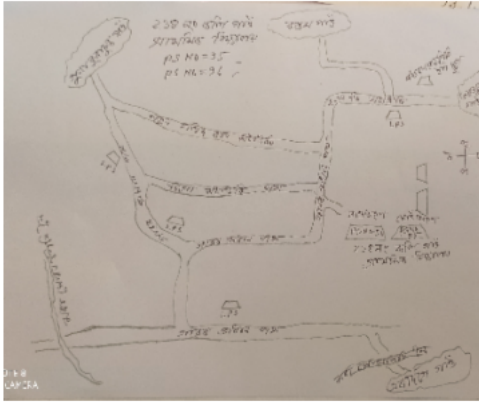

Nazri Naksha