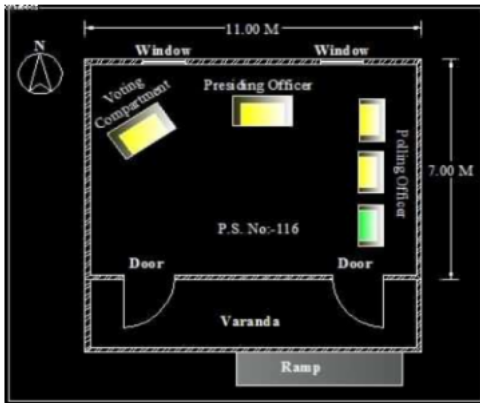

নিৰ্বাচক পঞ্জীয়ন বিষয়াৰ স্বাক্ষৰ

Nazri Naksha

Google Map View

Polling Station Building Front View

ভোটগ্ৰহন কেন্দ্ৰৰ সন্মুখৰ দৃশ্য

Cad View

Key MAP View