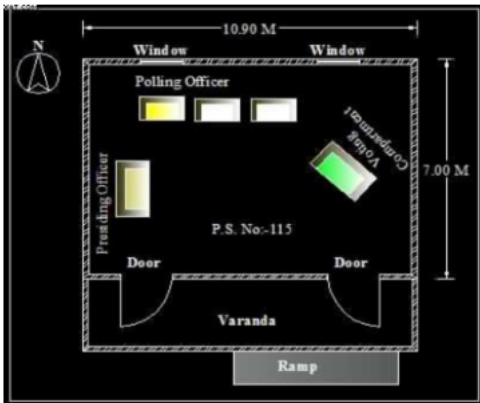

নিৰ্বাচক পঞ্জীয়ন বিষয়াৰ স্বাক্ষৰ

Nazri Naksha

Google Map View

Polling Station Building Front View

ভোটগ্ৰহন কেন্দ্ৰৰ সন্মুখৰ দৃশ্য

Cad View

Key MAP View

1 নাম : লক্ষেশ্বৰ বৰুৱা পিতাৰ নাম: গিৰিশ বৰুৱা ঘৰ নং : 1 বয়স : 71 লিঙ্গ : পুৰুষ	CCF8640731 ফটো উপলব্ধ	2 নাম : বন্তেশ্বৰী বৰুৱা স্বামীৰ নাম: লক্ষেশ্বৰ বৰুৱা ঘৰ নং : 1 বয়স : 66 লিঙ্গ : মহিলা	CCF8640742 ফটো উপলব্ধ	S 3 নাম : প্ৰণব বৰুৱা পিতাৰ নাম: লক্ষেশ্বৰ বৰুৱা ঘৰ নং : 1 বয়স : 44 লিঙ্গ : পুৰুষ	CCF8640753 ফটো উপলব্ধ
4 নাম : সঞ্জীৱ বৰুৱা পিতাৰ নাম: লক্ষেশ্বৰ বৰুৱা ঘৰ নং : 1 বয়স : 37 লিঙ্গ : পুৰুষ	CCF8640764 ফটো উপলব্ধ	# 5 নাম : ৰীতা চুতীয়া গগৈ স্বামীৰ নাম: প্ৰসন্ন গগৈ ঘৰ নং : 1 বয়স : 31 লিঙ্গ : মহিলা	CCF0390054 ফটো উপলব্ধ	6 নাম : চম্পা গুৱালা স্বামীৰ নাম: ৰাজু গুৱালা ঘৰ নং : 1 বয়স : 24 লিঙ্গ : মহিলা	CCF0508606 ফটো উপলব্ধ
7 নাম : ভৱানী ঘাটোৱাৰ পিতাৰ নাম: পুনিৰাম ঘাটোৱাৰ ঘৰ নং : 01 বয়স : 24 লিঙ্গ : মহিলা	VNK0056713 ফটো উপলব্ধ	8 নাম : হেমন্ত চেতিয়া পিতাৰ নাম: সুভ চেতিয়া ঘৰ নং : 1 বয়স : 51 লিঙ্গ : পুৰুষ	CCF8640797 ফটো উপলব্ধ	9 নাম : মেৰী চেতিয়া স্বামীৰ নাম: হেমন্ত চেতিয়া ঘৰ নং : 1 বয়স : 46 লিঙ্গ : মহিলা	CCF8640800 ফটো উপলব্ধ
S2 10 নাম : ৰমেশ চেতিয়া পিতাৰ নাম: শুভ চেতিয়া ঘৰ নং : 1 বয়স : 45 লিঙ্গ : পুৰুষ	CCF8640811 ফটো উপলব্ধ	11 নাম : অমিনা চেতিয়া স্বামীৰ নাম: ৰমেশ চেতিয়া ঘৰ নং : 1 বয়স : 44 লিঙ্গ : মহিলা	CCF8640822 ফটো উপলব্ধ	E 12 নাম : তোলন বৰুৱা পিতাৰ নাম: গগন বৰুৱা ঘৰ নং : 2 বয়স : 76 লিঙ্গ : পুৰুষ	CCF8640833 ফটো উপলব্ধ
13 নাম : সন্ধ্যা ৰানী দাস স্বামীৰ নাম: প্ৰফুল্ল দাস ঘৰ নং : 2 বয়স : 54 লিঙ্গ : মহিলা	CCF0187948 ফটো উপলব্ধ	14 নাম : প্ৰদীপ বৰুৱা পিতাৰ নাম: তৌলন বৰুৱা ঘৰ নং : 2 বয়স : 44 লিঙ্গ : পুৰুষ	CCF8640877 ফটো উপলব্ধ	E 15 নাম : যাদৱ বৰুৱা পিতাৰ নাম: তৌলন বৰুৱা ঘৰ নং : 2 বয়স : 39 লিঙ্গ : পুৰুষ	CCF8640888 ফটো উপলব্ধ
16 নাম : ৰাজ দাস পিতাৰ নাম: প্ৰফুল্ল দাস ঘৰ নং : 2 বয়স : 26 লিঙ্গ : পুৰুষ	CCF0257311 ফটো উপলব্ধ	17 নাম : ডিম্বেশ্বৰ গোৱালা পিতাৰ নাম: মঙ্গলা গোৱালা ঘৰ নং : 3 বয়স : 58 লিঙ্গ : পুৰুষ	CCF8640902 ফটো উপলব্ধ	# 18 নাম : চুমিত্ৰা বৰাইক গোৱালা স্বামীৰ নাম: ডিম্বেশ্বৰ গোৱালা ঘৰ নং : 3 বয়স : 43 লিঙ্গ : মহিলা	CCF8640913 ফটো উপলব্ধ
19 নাম : বকুল সিংহ স্বামীৰ নাম: বিৰেন সিংহ ঘৰ নং : 3 বয়স : 33 লিঙ্গ : মহিলা	CCF0624437 ফটো উপলব্ধ	20 নাম : ৰঞ্জন সিংহ পিতাৰ নাম: সহদেব সিং ঘৰ নং : 3 বয়স : 30 লিঙ্গ : পুৰুষ	CCF0258160 ফটো উপলব্ধ	21 নাম : ভৱানী গোৱালা পিতাৰ নাম: ডিম্বেশ্বৰ গোৱালা ঘৰ নং : 3 বয়স : 25 লিঙ্গ : মহিলা	CCF0374785 ফটো উপলব্ধ
22 নাম : সন্তোষ গোৱালা পিতাৰ নাম: ডিম্বেশ্বৰ গোৱালা ঘৰ নং : 03 বয়স : 22 লিঙ্গ : পুৰুষ	CCF1563667 ফটো উপলব্ধ	23 নাম : সুৰেশ গোৱালা পিতাৰ নাম: পৰশুৰাম গোৱালা ঘৰ নং : 8 বয়স : 76 লিঙ্গ : পুৰুষ	CCF8640924 ফটো উপলব্ধ	24 নাম : বলীন গোৱালা পিতাৰ নাম: সুৰেশ গোৱালা ঘৰ নং : 8 বয়স : 44 লিঙ্গ : পুৰুষ	CCF8640957 ফটো উপলব্ধ
25 নাম : জুবিন গোৱালা পিতাৰ নাম: সুৰেশ গোৱালা ঘৰ নং : 8 বয়স : 41 লিঙ্গ : পুৰুষ	CCF8640968 ফটো উপলব্ধ	26 নাম : প্ৰহ্লাদ গোৱালা পিতাৰ নাম: সুৰেশ গোৱালা ঘৰ নং : 04 বয়স : 37 লিঙ্গ : পুৰুষ	VNK0102186 ফটো উপলব্ধ	27 নাম : অজিত গোৱালা পিতাৰ নাম: সুৰেশ গোৱালা ঘৰ নং : 8 বয়স : 32 লিঙ্গ : পুৰুষ	CCF2092311 ফটো উপলব্ধ
28 নাম : ৰাজেন গোৱালা পিতাৰ নাম: দ্ৰোণ গোৱালা ঘৰ নং : 5 বয়স : 64 লিঙ্গ : পুৰুষ	CCF8640991 ফটো উপলব্ধ	29 নাম : অনিতা গোৱালা স্বামীৰ নাম: ৰাজেন গোৱালা ঘৰ নং : 5 বয়স : 54 লিঙ্গ : মহিলা	CCF8641007 ফটো উপলব্ধ	30 নাম : হৰি গোৱালা পিতাৰ নাম: দ্ৰোণ গোৱালা ঘৰ নং : 5 বয়স : 49 লিঙ্গ : পুৰুষ	CCF8641018 ফটো উপলব্ধ