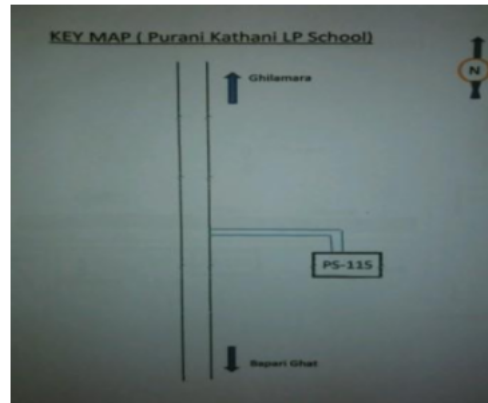

নিৰ্বাচক পঞ্জীয়ন বিষয়াৰ স্বাক্ষৰ

Nazri Naksha

Google Map View

Polling Station Building Front View

ভোটগ্ৰহন কেন্দ্ৰৰ সন্মুখৰ দৃশ্য

Cad View

Key MAP View

1 নাম : লক্ষেশ্বৰ বৰুৱা পিতাৰ নাম: গিৰিশ বৰুৱা ঘৰ নং : 1 বয়স : 71 লিঙ্গ : পুৰুষ	CCF8640731 ফটো উপলব্ধ	2 নাম : বন্তেশ্বৰী বৰুৱা স্বামীৰ নাম: লক্ষেশ্বৰ বৰুৱা ঘৰ নং : 1 বয়স : 66 লিঙ্গ : মহিলা	CCF8640742 ফটো উপলব্ধ	S 3 নাম : প্ৰণব বৰুৱা পিতাৰ নাম: লক্ষেশ্বৰ বৰুৱা ঘৰ নং : 1 বয়স : 44 লিঙ্গ : পুৰুষ	CCF8640753 ফটো উপলব্ধ
4 নাম : সঞ্জীৱ বৰুৱা পিতাৰ নাম: লক্ষেশ্বৰ বৰুৱা ঘৰ নং : 1 বয়স : 37 লিঙ্গ : পুৰুষ	CCF8640764 ফটো উপলব্ধ	# 5 নাম : ৰীতা চুতীয়া গগৈ স্বামীৰ নাম: প্ৰসন্ন গগৈ ঘৰ নং : 1 বয়স : 31 লিঙ্গ : মহিলা	CCF0390054 ফটো উপলব্ধ	6 নাম : চম্পা গুৱালা স্বামীৰ নাম: ৰাজু গুৱালা ঘৰ নং : 1 বয়স : 24 লিঙ্গ : মহিলা	CCF0508606 ফটো উপলব্ধ
7 নাম : ভৱানী ঘাটোৱাৰ পিতাৰ নাম: পুনিৰাম ঘাটোৱাৰ ঘৰ নং : 01 বয়স : 24 লিঙ্গ : মহিলা	VNK0056713 ফটো উপলব্ধ	8 নাম : হেমন্ত চেতিয়া পিতাৰ নাম: সুভ চেতিয়া ঘৰ নং : 1 বয়স : 51 লিঙ্গ : পুৰুষ	CCF8640797 ফটো উপলব্ধ	9 নাম : মেৰী চেতিয়া স্বামীৰ নাম: হেমন্ত চেতিয়া ঘৰ নং : 1 বয়স : 46 লিঙ্গ : মহিলা	CCF8640800 ফটো উপলব্ধ
S2 10 নাম : ৰমেশ চেতিয়া পিতাৰ নাম: শুভ চেতিয়া ঘৰ নং : 1 বয়স : 45 লিঙ্গ : পুৰুষ	CCF8640811 ফটো উপলব্ধ	11 নাম : অমিনা চেতিয়া স্বামীৰ নাম: ৰমেশ চেতিয়া ঘৰ নং : 1 বয়স : 44 লিঙ্গ : মহিলা	CCF8640822 ফটো উপলব্ধ	E 12 নাম : তোলন বৰুৱা পিতাৰ নাম: গগন বৰুৱা ঘৰ নং : 2 বয়স : 76 লিঙ্গ : পুৰুষ	CCF8640833 ফটো উপলব্ধ
13 নাম : সন্ধ্যা ৰানী দাস স্বামীৰ নাম: প্ৰফুল্ল দাস ঘৰ নং : 2 বয়স : 54 লিঙ্গ : মহিলা	CCF0187948 ফটো উপলব্ধ	14 নাম : প্ৰদীপ বৰুৱা পিতাৰ নাম: তৌলন বৰুৱা ঘৰ নং : 2 বয়স : 44 লিঙ্গ : পুৰুষ	CCF8640877 ফটো উপলব্ধ	E 15 নাম : যাদৱ বৰুৱা পিতাৰ নাম: তৌলন বৰুৱা ঘৰ নং : 2 বয়স : 39 লিঙ্গ : পুৰুষ	CCF8640888 ফটো উপলব্ধ
16 নাম : ৰাজ দাস পিতাৰ নাম: প্ৰফুল্ল দাস ঘৰ নং : 2 বয়স : 26 লিঙ্গ : পুৰুষ	CCF0257311 ফটো উপলব্ধ	17 নাম : ডিম্বেশ্বৰ গোৱালা পিতাৰ নাম: মঙ্গলা গোৱালা ঘৰ নং : 3 বয়স : 58 লিঙ্গ : পুৰুষ	CCF8640902 ফটো উপলব্ধ	# 18 নাম : চুমিত্ৰা বৰাইক গোৱালা স্বামীৰ নাম: ডিম্বেশ্বৰ গোৱালা ঘৰ নং : 3 বয়স : 43 লিঙ্গ : মহিলা	CCF8640913 ফটো উপলব্ধ
19 নাম : বকুল সিংহ স্বামীৰ নাম: বিৰেন সিংহ ঘৰ নং : 3 বয়স : 33 লিঙ্গ : মহিলা	CCF0624437 ফটো উপলব্ধ	20 নাম : ৰঞ্জন সিংহ পিতাৰ নাম: সহদেব সিং ঘৰ নং : 3 বয়স : 30 লিঙ্গ : পুৰুষ	CCF0258160 ফটো উপলব্ধ	21 নাম : ভৱানী গোৱালা পিতাৰ নাম: ডিম্বেশ্বৰ গোৱালা ঘৰ নং : 3 বয়স : 25 লিঙ্গ : মহিলা	CCF0374785 ফটো উপলব্ধ
22 নাম : সন্তোষ গোৱালা পিতাৰ নাম: ডিম্বেশ্বৰ গোৱালা ঘৰ নং : 03 বয়স : 22 লিঙ্গ : পুৰুষ	CCF1563667 ফটো উপলব্ধ	23 নাম : সুৰেশ গোৱালা পিতাৰ নাম: পৰশুৰাম গোৱালা ঘৰ নং : 8 বয়স : 76 লিঙ্গ : পুৰুষ	CCF8640924 ফটো উপলব্ধ	24 নাম : বলীন গোৱালা পিতাৰ নাম: সুৰেশ গোৱালা ঘৰ নং : 8 বয়স : 44 লিঙ্গ : পুৰুষ	CCF8640957 ফটো উপলব্ধ
25 নাম : জুবিন গোৱালা পিতাৰ নাম: সুৰেশ গোৱালা ঘৰ নং : 8 বয়স : 41 লিঙ্গ : পুৰুষ	CCF8640968 ফটো উপলব্ধ	26 নাম : প্ৰহ্লাদ গোৱালা পিতাৰ নাম: সুৰেশ গোৱালা ঘৰ নং : 04 বয়স : 37 লিঙ্গ : পুৰুষ	VNK0102186 ফটো উপলব্ধ	27 নাম : অজিত গোৱালা পিতাৰ নাম: সুৰেশ গোৱালা ঘৰ নং : 8 বয়স : 32 লিঙ্গ : পুৰুষ	CCF2092311 ফটো উপলব্ধ
28 নাম : ৰাজেন গোৱালা পিতাৰ নাম: দ্ৰোণ গোৱালা ঘৰ নং : 5 বয়স : 64 লিঙ্গ : পুৰুষ	CCF8640991 ফটো উপলব্ধ	29 নাম : অনিতা গোৱালা স্বামীৰ নাম: ৰাজেন গোৱালা ঘৰ নং : 5 বয়স : 54 লিঙ্গ : মহিলা	CCF8641007 ফটো উপলব্ধ	30 নাম : হৰি গোৱালা পিতাৰ নাম: দ্ৰোণ গোৱালা ঘৰ নং : 5 বয়স : 49 লিঙ্গ : পুৰুষ	CCF8641018 ফটো উপলব্ধ