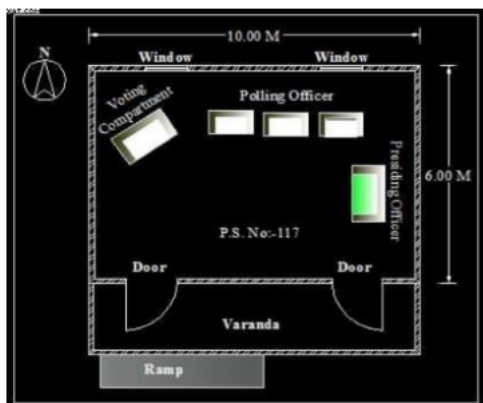

নিৰ্বাচক পঞ্জীয়ন বিষয়াৰ স্বাক্ষৰ

Nazri Naksha

Google Map View

Polling Station Building Front View

ভোটগ্রহন কেন্দ্ৰৰ সন্মুখৰ দৃশ্য

Cad View

Key MAP View

1 নাম : টিনা বুঢ়াগোঁহাই পিতাৰ নাম: গোপীনাথ বুঢ়াগোঁহাই ঘৰ নং : 00 বয়স : 21 লিঙ্গ : মহিলা	CCF2804375 ফটো উপলব্ধ	2 নাম : লোহিত গগৈ পিতাৰ নাম: হীৰানাথ গগৈ ঘৰ নং : 1 নং বয়স : 23 লিঙ্গ : পুৰুষ	CCF1643501 ফটো উপলব্ধ	3 নাম : দিপাংকুৰ গগৈ পিতাৰ নাম: হীৰেন গগৈ ঘৰ নং : 2 বয়স : 20 লিঙ্গ : পুৰুষ	VNK0055368 ফটো উপলব্ধ
4 নাম : পুলিন গোহাঁই পিতাৰ নাম: মুহী গোহাঁই ঘৰ নং : 3 বয়স : 33 লিঙ্গ : পুৰুষ	CCF2761229 ফটো উপলব্ধ	5 নাম : পৰী গোহাঁই স্বামীৰ নাম: পুলিন গোহাঁই ঘৰ নং : 3 বয়স : 32 লিঙ্গ : মহিলা	CCF2761252 ফটো উপলব্ধ	6 নাম : অতিন্দ্র দাস পিতাৰ নাম: অমৰচন দাস ঘৰ নং : 4 বয়স : 41 লিঙ্গ : পুৰুষ	CCF1071789 ফটো উপলব্ধ
7 নাম : লুকুমনি দাস স্বামীৰ নাম: অতিন্দ্র দাস ঘৰ নং : 4 বয়স : 40 লিঙ্গ : মহিলা	CCF1071790 ফটো উপলব্ধ	8 নাম : বৰ্ণালী দাস পিতাৰ নাম: অতিন্দ্র দাস ঘৰ নং : 4 বয়স : 21 লিঙ্গ : মহিলা	VNK0064659 ফটো উপলব্ধ	9 নাম : অকন বড়া স্বামীৰ নাম: বানী বড়া ঘৰ নং : 5 বয়স : 64 লিঙ্গ : মহিলা	CCF8834579 ফটো উপলব্ধ
10 নাম : মিন্টু বড়া পিতাৰ নাম: বানী বড়া ঘৰ নং : 5 বয়স : 46 লিঙ্গ : পুৰুষ	CCF8834580 ফটো উপলব্ধ	11 নাম : কিৰণ বড়া পিতাৰ নাম: বিপুল বড়া ঘৰ নং : 5 বয়স : 41 লিঙ্গ : মহিলা	CCF8844528 ফটো উপলব্ধ	12 নাম : কাজল সন্দিকৈ স্বামীৰ নাম: বিনোদ সন্দিকৈ ঘৰ নং : 5 বয়স : 38 লিঙ্গ : মহিলা	CCF8844733 ফটো উপলব্ধ
13 নাম : মাধবী বড়া স্বামীৰ নাম: সিদ্ধু বড়া ঘৰ নং : 5 বয়স : 38 লিঙ্গ : মহিলা	CCF8834604 ফটো উপলব্ধ	14 নাম : বিপুল বড়া পিতাৰ নাম: বানী বড়া ঘৰ নং : 5 বয়স : 48 লিঙ্গ : পুৰুষ	CCF8834615 ফটো উপলব্ধ	15 নাম : ব্ৰজেন বড়া পিতাৰ নাম: সৰ্বকন বড়া ঘৰ নং : 6 বয়স : 66 লিঙ্গ : পুৰুষ	CCF8834626 ফটো উপলব্ধ
16 নাম : হেমপ্ৰভা বড়া স্বামীৰ নাম: ব্ৰজেন বড়া ঘৰ নং : 6 বয়স : 51 লিঙ্গ : মহিলা	CCF8834637 ফটো উপলব্ধ	17 নাম : মৃদল বড়া পিতাৰ নাম: ব্ৰজেন বড়া ঘৰ নং : 6 বয়স : 31 লিঙ্গ : পুৰুষ	CCF8844164 ফটো উপলব্ধ	18 নাম : লিলাকান্ত সন্দিকৈ পিতাৰ নাম: হৰ্শেশ্বৰ সন্দিকৈ ঘৰ নং : 6 বয়স : 24 লিঙ্গ : পুৰুষ	CCF1328483 ফটো উপলব্ধ
19 নাম : নিৰ্মল বড়া পিতাৰ নাম: সৰ্বকন বড়া ঘৰ নং : 9 বয়স : 49 লিঙ্গ : পুৰুষ	CCF8834648 ফটো উপলব্ধ	20 নাম : চেনী বড়া পিতাৰ নাম: নিৰ্মল বড়া ঘৰ নং : 9 বয়স : 33 লিঙ্গ : মহিলা	CCF8844460 ফটো উপলব্ধ	S 21 নাম : দিপামনি গোহাঁই স্বামীৰ নাম: অৰবিন্দ সুত ঘৰ নং : 7 বয়স : 33 লিঙ্গ : মহিলা	CCF0388298 ফটো উপলব্ধ
22 নাম : বলবল বড়া পিতাৰ নাম: নিৰ্মল বড়া ঘৰ নং : 7 বয়স : 26 লিঙ্গ : পুৰুষ	CCF0406033 ফটো উপলব্ধ	23 নাম : পংকজ বৰা পিতাৰ নাম: নিৰ্মল বৰা ঘৰ নং : 07 বয়স : 20 লিঙ্গ : পুৰুষ	VNK0003392 ফটো উপলব্ধ	24 নাম : চেনিমাঈ গোহাঁই স্বামীৰ নাম: মুহীধৰ গোহাঁই ঘৰ নং : 8 বয়স : 58 লিঙ্গ : মহিলা	CCF2761112 ফটো উপলব্ধ
25 নাম : মুহীধৰ গোহাঁই পিতাৰ নাম: মনেশ্বৰ গোহাঁই ঘৰ নং : 8 বয়স : 55 লিঙ্গ : পুৰুষ	CCF2761070 ফটো উপলব্ধ	26 নাম : দুলা গোহাঁই পিতাৰ নাম: মুহী চন্দ্ৰ গোহাঁই ঘৰ নং : 8 বয়স : 32 লিঙ্গ : পুৰুষ	CCF2761161 ফটো উপলব্ধ	27 নাম : লীনা বৰগোঁহাই স্বামীৰ নাম: দুলা ঘৰ নং : 8 বয়স : 31 লিঙ্গ : মহিলা	CCF2761195 ফটো উপলব্ধ
28 নাম : জিতুমনি বৰা পিতাৰ নাম: মনি কান্ত বৰা ঘৰ নং : 9 বয়স : 46 লিঙ্গ : মহিলা	VNK0003368 ফটো উপলব্ধ	29 নাম : মধুস্মিতা ডেকা বড়া স্বামীৰ নাম: উমেশ ঘৰ নং : 9 (ক) বয়স : 24 লিঙ্গ : মহিলা	CCF2759959 ফটো উপলব্ধ	30 নাম : হেমলতা বড়া পিতাৰ নাম: মনিকান্ত বড়া ঘৰ নং : 9 বয়স : 43 লিঙ্গ : মহিলা	CCF8834671 ফটো উপলব্ধ