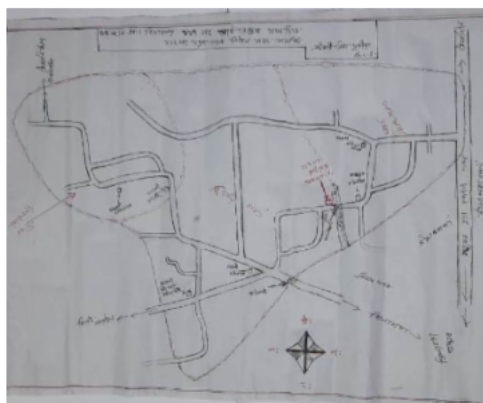

Nazri Naksha