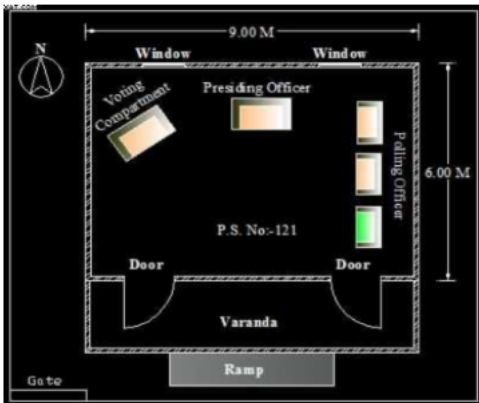

নিৰ্বাচক পঞ্জীয়ন বিষয়াৰ স্বাক্ষৰ

Nazri Naksha

Google Map View

Polling Station Building Front View

ভোটগ্ৰহন কেন্দ্ৰৰ সন্মুখৰ দৃশ্য

Cad View

Key MAP View

1 নাম : শিৰোমণি শৰ্মা পিতাৰ নাম: লক্ষীকান্ত শৰ্মা ঘৰ নং : 0 বয়স : 26 লিঙ্গ : পুৰুষ	CCF1323708 ফটো উপলব্ধ	2 নাম : কুখেশ্বৰ হাজৰিকা মাতৃৰ নাম: লুচুৰী হাজৰিকা ঘৰ নং : 01 বয়স : 47 লিঙ্গ : পুৰুষ	VNK0028308 ফটো উপলব্ধ	3 নাম : জিকুমনি গগৈ হাজৰিকা স্বামীৰ নাম: কুখেশ্বৰ হাজৰিকা ঘৰ নং : 01 বয়স : 41 লিঙ্গ : মহিলা	VNK0026039 ফটো উপলব্ধ
4 নাম : জেৰিনা গগৈ স্বামীৰ নাম: খগেন বৰুৱা ঘৰ নং : 1 বয়স : 31 লিঙ্গ : মহিলা	VNK0085258 ফটো উপলব্ধ	5 নাম : নিতুল বুঢ়াগোঁহাই পিতাৰ নাম: নিৰঞ্জন বুঢ়াগোঁহাই ঘৰ নং : 01 বয়স : 21 লিঙ্গ : পুৰুষ	VNK0038059 ফটো উপলব্ধ	6 নাম : বেদান্ত হাজৰিকা পিতাৰ নাম: প্ৰনব হাজৰিকা ঘৰ নং : 1 বয়স : 21 লিঙ্গ : পুৰুষ	VNK0095596 ফটো উপলব্ধ
7 নাম : তৰালী কোৱঁৰ স্বামীৰ নাম: সীমান্ত সন্দিকৈ ঘৰ নং : 1 বয়স : 24 লিঙ্গ : মহিলা	CCF1207901 ফটো উপলব্ধ	8 নাম : লীলাকান্ত বৰুৱা পিতাৰ নাম: কমলা বৰুৱা ঘৰ নং : 8 বয়স : 72 লিঙ্গ : পুৰুষ	CCF9134605 ফটো উপলব্ধ	9 নাম : হেমন্তী বৰুৱা স্বামীৰ নাম: লীলাকান্ত বৰুৱা ঘৰ নং : 8 বয়স : 62 লিঙ্গ : মহিলা	CCF9134616 ফটো উপলব্ধ
10 নাম : সুচেন বৰুৱা পিতাৰ নাম: লীলা কান্ত বৰুৱা ঘৰ নং : 8 বয়স : 45 লিঙ্গ : পুৰুষ	CCF9134627 ফটো উপলব্ধ	11 নাম : হিমাংশু ভূঞা পিতাৰ নাম: অসীমকুমাৰ ভূঞা ঘৰ নং : 8 বয়স : 34 লিঙ্গ : পুৰুষ	CCF9141962 ফটো উপলব্ধ	12 নাম : স্নিতা তামুলী বৰুৱা স্বামীৰ নাম: সুচেন বৰুৱা ঘৰ নং : 8 বয়স : 31 লিঙ্গ : মহিলা	CCF2094840 ফটো উপলব্ধ
13 নাম : নৰেন বৰুৱা পিতাৰ নাম: কমলা বৰুৱা ঘৰ নং : 5 বয়স : 67 লিঙ্গ : পুৰুষ	CCF9134638 ফটো উপলব্ধ	14 নাম : ভোগেশ্বৰী বৰুৱা স্বামীৰ নাম: নৰেন বৰুৱা ঘৰ নং : 5 বয়স : 58 লিঙ্গ : মহিলা	CCF9134649 ফটো উপলব্ধ	15 নাম : ৰক্তিম সিং পিতাৰ নাম: ৰাচি সিং ঘৰ নং : 05 বয়স : 37 লিঙ্গ : পুৰুষ	CCF9139553 ফটো উপলব্ধ
16 নাম : সঞ্জিৱ বৰুৱা পিতাৰ নাম: নৰেন বৰুৱা ঘৰ নং : 5 বয়স : 36 লিঙ্গ : পুৰুষ	CCF9134661 ফটো উপলব্ধ	17 নাম : হিমন্ত বৰুৱা পিতাৰ নাম: নৰেন বৰুৱা ঘৰ নং : 5 বয়স : 29 লিঙ্গ : পুৰুষ	CCF0331959 ফটো উপলব্ধ	18 নাম : কৰবী কলিতা বৰুৱা স্বামীৰ নাম: সঞ্জিৱ বৰুৱা ঘৰ নং : 5 বয়স : 27 লিঙ্গ : মহিলা	CCF0589630 ফটো উপলব্ধ
19 নাম : গীতাজুলী বৰুৱা স্বামীৰ নাম: হিমন্ত বৰুৱা ঘৰ নং : 5 বয়স : 26 লিঙ্গ : মহিলা	CCF0332866 ফটো উপলব্ধ	20 নাম : দময়ন্তী বৰুৱা স্বামীৰ নাম: নন্দেশ্বৰ বৰুৱা ঘৰ নং : 6 বয়স : 69 লিঙ্গ : মহিলা	CCF9134672 ফটো উপলব্ধ	21 নাম : মীনাক্ষী সন্দিকৈ বৰুৱা স্বামীৰ নাম: ডিম্বেশ্বৰ বৰুৱা ঘৰ নং : 6 বয়স : 43 লিঙ্গ : মহিলা	CCF0344408 ফটো উপলব্ধ
22 নাম : ৰেবত বৰুৱা পিতাৰ নাম: নন্দেশ্বৰ বৰুৱা ঘৰ নং : 6 বয়স : 40 লিঙ্গ : পুৰুষ	CCF9134683 ফটো উপলব্ধ	23 নাম : অনিমা বৰুৱা স্বামীৰ নাম: ৰেবত বৰুৱা ঘৰ নং : 6 বয়স : 39 লিঙ্গ : মহিলা	CCF9134718 ফটো উপলব্ধ	24 নাম : ডিম্বেশ্বৰ বৰুৱা পিতাৰ নাম: নন্দেশ্বৰ বৰুৱা ঘৰ নং : 6 বয়স : 39 লিঙ্গ : পুৰুষ	CCF9134694 ফটো উপলব্ধ
25 নাম : খগেন বৰুৱা পিতাৰ নাম: নন্দেশ্বৰ বৰুৱা ঘৰ নং : 6 বয়স : 38 লিঙ্গ : পুৰুষ	CCF9134707 ফটো উপলব্ধ	26 নাম : পিংকী বৰুৱা পিতাৰ নাম: ৰেবত বৰুৱা ঘৰ নং : 6 বয়স : 23 লিঙ্গ : মহিলা	CCF1491828 ফটো উপলব্ধ	27 নাম : পবিত্ৰ বৰুৱা পিতাৰ নাম: তৰুণ বৰুৱা ঘৰ নং : 9 বয়স : 54 লিঙ্গ : পুৰুষ	CCF9134729 ফটো উপলব্ধ
28 নাম : অঞ্জলী বৰুৱা স্বামীৰ নাম: পবিত্ৰ বৰুৱা ঘৰ নং : 9 বয়স : 49 লিঙ্গ : মহিলা	CCF9134730 ফটো উপলব্ধ	29 নাম : নিৰঞ্জন বৰুৱা পিতাৰ নাম: প্ৰবিত্ৰ বৰুৱা ঘৰ নং : 9 বয়স : 32 লিঙ্গ : পুৰুষ	CCF0148189 ফটো উপলব্ধ	30 নাম : হেমন্ত বৰুৱা মাতৃৰ নাম: পবিত্ৰ বৰুৱা ঘৰ নং : 9 বয়স : 28 লিঙ্গ : পুৰুষ	CCF0215756 ফটো উপলব্ধ