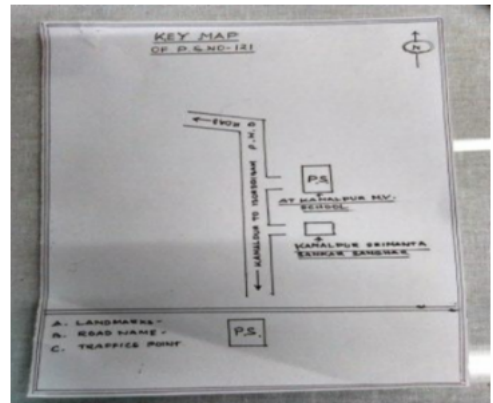

নিৰ্বাচক পঞ্জীয়ন বিষয়াৰ স্বাক্ষৰ

Nazri Naksha

Google Map View

Polling Station Building Front View

ভোটগ্ৰহন কেন্দ্ৰৰ সন্মুখৰ দৃশ্য

Cad View

Key MAP View

1 নাম : শিৰোমণি শৰ্মা পিতাৰ নাম: লক্ষীকান্ত শৰ্মা ঘৰ নং : 0 বয়স : 26 লিঙ্গ : পুৰুষ	CCF1323708 ফটো উপলব্ধ	2 নাম : কুখেশ্বৰ হাজৰিকা মাতৃৰ নাম: লুচুৰী হাজৰিকা ঘৰ নং : 01 বয়স : 47 লিঙ্গ : পুৰুষ	VNK0028308 ফটো উপলব্ধ	3 নাম : জিকুমনি গগৈ হাজৰিকা স্বামীৰ নাম: কুখেশ্বৰ হাজৰিকা ঘৰ নং : 01 বয়স : 41 লিঙ্গ : মহিলা	VNK0026039 ফটো উপলব্ধ
4 নাম : জেৰিনা গগৈ স্বামীৰ নাম: খগেন বৰুৱা ঘৰ নং : 1 বয়স : 31 লিঙ্গ : মহিলা	VNK0085258 ফটো উপলব্ধ	5 নাম : নিতুল বুঢ়াগোঁহাই পিতাৰ নাম: নিৰঞ্জন বুঢ়াগোঁহাই ঘৰ নং : 01 বয়স : 21 লিঙ্গ : পুৰুষ	VNK0038059 ফটো উপলব্ধ	6 নাম : বেদান্ত হাজৰিকা পিতাৰ নাম: প্ৰনব হাজৰিকা ঘৰ নং : 1 বয়স : 21 লিঙ্গ : পুৰুষ	VNK0095596 ফটো উপলব্ধ
7 নাম : তৰালী কোৱঁৰ স্বামীৰ নাম: সীমান্ত সন্দিকৈ ঘৰ নং : 1 বয়স : 24 লিঙ্গ : মহিলা	CCF1207901 ফটো উপলব্ধ	8 নাম : লীলাকান্ত বৰুৱা পিতাৰ নাম: কমলা বৰুৱা ঘৰ নং : 8 বয়স : 72 লিঙ্গ : পুৰুষ	CCF9134605 ফটো উপলব্ধ	9 নাম : হেমন্তী বৰুৱা স্বামীৰ নাম: লীলাকান্ত বৰুৱা ঘৰ নং : 8 বয়স : 62 লিঙ্গ : মহিলা	CCF9134616 ফটো উপলব্ধ
10 নাম : সুচেন বৰুৱা পিতাৰ নাম: লীলা কান্ত বৰুৱা ঘৰ নং : 8 বয়স : 45 লিঙ্গ : পুৰুষ	CCF9134627 ফটো উপলব্ধ	11 নাম : হিমাংশু ভূঞা পিতাৰ নাম: অসীমকুমাৰ ভূঞা ঘৰ নং : 8 বয়স : 34 লিঙ্গ : পুৰুষ	CCF9141962 ফটো উপলব্ধ	12 নাম : স্নিতা তামুলী বৰুৱা স্বামীৰ নাম: সুচেন বৰুৱা ঘৰ নং : 8 বয়স : 31 লিঙ্গ : মহিলা	CCF2094840 ফটো উপলব্ধ
13 নাম : নৰেন বৰুৱা পিতাৰ নাম: কমলা বৰুৱা ঘৰ নং : 5 বয়স : 67 লিঙ্গ : পুৰুষ	CCF9134638 ফটো উপলব্ধ	14 নাম : ভোগেশ্বৰী বৰুৱা স্বামীৰ নাম: নৰেন বৰুৱা ঘৰ নং : 5 বয়স : 58 লিঙ্গ : মহিলা	CCF9134649 ফটো উপলব্ধ	15 নাম : ৰক্তিম সিং পিতাৰ নাম: ৰাচি সিং ঘৰ নং : 05 বয়স : 37 লিঙ্গ : পুৰুষ	CCF9139553 ফটো উপলব্ধ
16 নাম : সঞ্জিৱ বৰুৱা পিতাৰ নাম: নৰেন বৰুৱা ঘৰ নং : 5 বয়স : 36 লিঙ্গ : পুৰুষ	CCF9134661 ফটো উপলব্ধ	17 নাম : হিমন্ত বৰুৱা পিতাৰ নাম: নৰেন বৰুৱা ঘৰ নং : 5 বয়স : 29 লিঙ্গ : পুৰুষ	CCF0331959 ফটো উপলব্ধ	18 নাম : কৰবী কলিতা বৰুৱা স্বামীৰ নাম: সঞ্জিৱ বৰুৱা ঘৰ নং : 5 বয়স : 27 লিঙ্গ : মহিলা	CCF0589630 ফটো উপলব্ধ
19 নাম : গীতাজুলী বৰুৱা স্বামীৰ নাম: হিমন্ত বৰুৱা ঘৰ নং : 5 বয়স : 26 লিঙ্গ : মহিলা	CCF0332866 ফটো উপলব্ধ	20 নাম : দময়ন্তী বৰুৱা স্বামীৰ নাম: নন্দেশ্বৰ বৰুৱা ঘৰ নং : 6 বয়স : 69 লিঙ্গ : মহিলা	CCF9134672 ফটো উপলব্ধ	21 নাম : মীনাক্ষী সন্দিকৈ বৰুৱা স্বামীৰ নাম: ডিম্বেশ্বৰ বৰুৱা ঘৰ নং : 6 বয়স : 43 লিঙ্গ : মহিলা	CCF0344408 ফটো উপলব্ধ
22 নাম : ৰেবত বৰুৱা পিতাৰ নাম: নন্দেশ্বৰ বৰুৱা ঘৰ নং : 6 বয়স : 40 লিঙ্গ : পুৰুষ	CCF9134683 ফটো উপলব্ধ	23 নাম : অনিমা বৰুৱা স্বামীৰ নাম: ৰেবত বৰুৱা ঘৰ নং : 6 বয়স : 39 লিঙ্গ : মহিলা	CCF9134718 ফটো উপলব্ধ	24 নাম : ডিম্বেশ্বৰ বৰুৱা পিতাৰ নাম: নন্দেশ্বৰ বৰুৱা ঘৰ নং : 6 বয়স : 39 লিঙ্গ : পুৰুষ	CCF9134694 ফটো উপলব্ধ
25 নাম : খগেন বৰুৱা পিতাৰ নাম: নন্দেশ্বৰ বৰুৱা ঘৰ নং : 6 বয়স : 38 লিঙ্গ : পুৰুষ	CCF9134707 ফটো উপলব্ধ	26 নাম : পিংকী বৰুৱা পিতাৰ নাম: ৰেবত বৰুৱা ঘৰ নং : 6 বয়স : 23 লিঙ্গ : মহিলা	CCF1491828 ফটো উপলব্ধ	27 নাম : পবিত্ৰ বৰুৱা পিতাৰ নাম: তৰুণ বৰুৱা ঘৰ নং : 9 বয়স : 54 লিঙ্গ : পুৰুষ	CCF9134729 ফটো উপলব্ধ
28 নাম : অঞ্জলী বৰুৱা স্বামীৰ নাম: পবিত্ৰ বৰুৱা ঘৰ নং : 9 বয়স : 49 লিঙ্গ : মহিলা	CCF9134730 ফটো উপলব্ধ	29 নাম : নিৰঞ্জন বৰুৱা পিতাৰ নাম: প্ৰবিত্ৰ বৰুৱা ঘৰ নং : 9 বয়স : 32 লিঙ্গ : পুৰুষ	CCF0148189 ফটো উপলব্ধ	30 নাম : হেমন্ত বৰুৱা মাতৃৰ নাম: পবিত্ৰ বৰুৱা ঘৰ নং : 9 বয়স : 28 লিঙ্গ : পুৰুষ	CCF0215756 ফটো উপলব্ধ