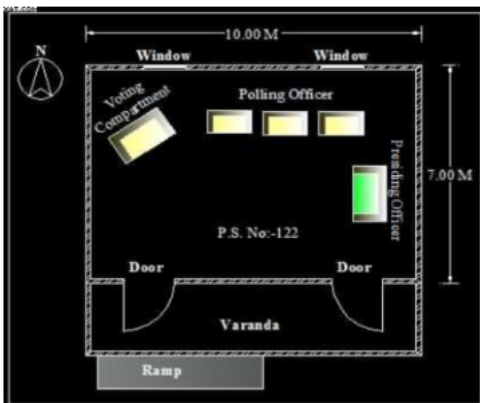

নিৰ্বাচক পঞ্জীয়ন বিষয়াৰ স্বাক্ষৰ

Nazri Naksha

Google Map View

Polling Station Building Front View

ভোটগ্ৰহন কেন্দ্ৰৰ সন্মুখৰ দৃশ্য

Cad View

Key MAP View

| | | | | | |
|---|--------------------------|---|--------------------------|--|--------------------------|
| 1 নাম : অনন্ত গোহাঁই পিতাৰ নাম: প্রহ্লাদ গোহাঁই ঘৰ নং : 1 বয়স : 34 লিঙ্গ : পুৰুষ | CCF9239401 ফটো উপলব্ধ | 2 নাম : হিমাদ্ৰী সোনোৱাল স্বামীৰ নাম: অনন্ত গোহাঁই ঘৰ নং : 01 বয়স : 32 লিঙ্গ : মহিলা | CCF2804565 ফটো উপলব্ধ | 3 নাম : মনজিত গোহাঁই পিতাৰ নাম: প্রহ্লাদ গোহাঁই ঘৰ নং : 1ক বয়স : 23 লিঙ্গ : পুৰুষ | CCF1323609 ফটো উপলব্ধ |
| 4 নাম : প্রহ্লাদ গোহাঁই পিতাৰ নাম: দুৰ্গেশ্বৰ গোহাঁই ঘৰ নং : 1ক বয়স : 57 লিঙ্গ : পুৰুষ | CCF9234597 ফটো উপলব্ধ | 5 নাম : পদ্মা গোহাঁই স্বামীৰ নাম: প্রহ্লাদ গোহাঁই ঘৰ নং : 1ক বয়স : 54 লিঙ্গ : মহিলা | CCF9234564 ফটো উপলব্ধ | 6 নাম : যুগেশ্বৰ বৰুৱা পিতাৰ নাম: খগেন বৰুৱা ঘৰ নং : 2 বয়স : 64 লিঙ্গ : পুৰুষ | CCF9234600 ফটো উপলব্ধ |
| 7 নাম : নিজৰা বৰুৱা পিতাৰ নাম: যুগেশ্বৰ বৰুৱা ঘৰ নং : 2 বয়স : 32 লিঙ্গ : মহিলা | CCF9234611 ফটো উপলব্ধ | 8 নাম : ববি বৰুৱা পিতাৰ নাম: যুগেশ্বৰ বৰুৱা ঘৰ নং : 2 বয়স : 29 লিঙ্গ : মহিলা | CCF9239763 ফটো উপলব্ধ | 9 নাম : যমুনা গগৈ স্বামীৰ নাম: লক্ষ্যজ্যোতি বৰুৱা ঘৰ নং : 2ক বয়স : 26 লিঙ্গ : মহিলা | CCF2764199 ফটো উপলব্ধ |
| 10 নাম : পদ্মেশ্বৰ চেতিয়া পিতাৰ নাম: দুৰ্গা চেতিয়া ঘৰ নং : 3 বয়স : 84 লিঙ্গ : পুৰুষ | CCF9234622 ফটো উপলব্ধ | 11 নাম : লক্ষ্মী চেতিয়া পিতাৰ নাম: পদ্মেশ্বৰ চেতিয়া ঘৰ নং : 3 বয়স : 53 লিঙ্গ : পুৰুষ | CCF0648527 ফটো উপলব্ধ | 12 নাম : যামিনি মোহন চেতিয়া পিতাৰ নাম: শোভন চেতিয়া ঘৰ নং : 8 বয়স : 31 লিঙ্গ : পুৰুষ | CCF0402719 ফটো উপলব্ধ |
| 13 নাম : পাপৰী চুতীয়া পিতাৰ নাম: গৌপাল চুতীয়া ঘৰ নং : 4 বয়স : 23 লিঙ্গ : মহিলা | CCF1561984 ফটো উপলব্ধ | 14 নাম : বিজু চেতিয়া পিতাৰ নাম: অতুল চেতিয়া ঘৰ নং : 4 খ বয়স : 22 লিঙ্গ : পুৰুষ | VNK0037630 ফটো উপলব্ধ | 15 নাম : হেমন্ত চেতিয়া পিতাৰ নাম: দীন চেতিয়া ঘৰ নং : 8ক বয়স : 51 লিঙ্গ : পুৰুষ | CCF9234644 ফটো উপলব্ধ |
| 16 নাম : অতুল চেতিয়া পিতাৰ নাম: দীন চেতিয়া ঘৰ নং : 8খ বয়স : 44 লিঙ্গ : পুৰুষ | CCF9234655 ফটো উপলব্ধ | 17 নাম : বীৰেন্দ্ৰনাথ গগৈ পিতাৰ নাম: ববি ঘৰ নং : 5 বয়স : 75 লিঙ্গ : পুৰুষ | CCF9234666 ফটো উপলব্ধ | 18 নাম : মনোজ গগৈ পিতাৰ নাম: বীৰেন গগৈ ঘৰ নং : 5 বয়স : 45 লিঙ্গ : পুৰুষ | CCF9234677 ফটো উপলব্ধ |
| 19 নাম : ৰাজু গগৈ পিতাৰ নাম: বীৰেণ ঘৰ নং : 5 বয়স : 40 লিঙ্গ : পুৰুষ | CCF9234688 ফটো উপলব্ধ | 20 নাম : বিন্দা গগৈ স্বামীৰ নাম: মনোজ গগৈ ঘৰ নং : 5 বয়স : 29 লিঙ্গ : মহিলা | CCF2095070 ফটো উপলব্ধ | 21 নাম : চিন্সী বৰুৱা স্বামীৰ নাম: বলো বৰুৱা ঘৰ নং : 7 বয়স : 29 লিঙ্গ : মহিলা | CCF1413806 ফটো উপলব্ধ |
| 22 নাম : পবিত্ৰ দুৱৰী পিতাৰ নাম: দীনাবাম দুৱৰী ঘৰ নং : 8 বয়স : 60 লিঙ্গ : পুৰুষ | CCF1207174 ফটো উপলব্ধ | 23 নাম : অনপমা দুৱৰী স্বামীৰ নাম: পবিত্ৰ দুৱৰী ঘৰ নং : ৮ বয়স : 55 লিঙ্গ : মহিলা | CCF9236231 ফটো উপলব্ধ | 24 নাম : দীপজ্যোতি দুৱৰী পিতাৰ নাম: পবিত্ৰ দুৱৰী ঘৰ নং : 8 বয়স : 30 লিঙ্গ : পুৰুষ | CCF1207620 ফটো উপলব্ধ |
| 25 নাম : দুলমনি দুৱৰী স্বামীৰ নাম: মনুৰঞ্জন দুৱৰী ঘৰ নং : ৮ বয়স : 29 লিঙ্গ : মহিলা | CCF0413658 ফটো উপলব্ধ | 26 নাম : মনোৰঞ্জন দুৱৰী পিতাৰ নাম: পনিত্ৰ দুৱৰী ঘৰ নং : ৮ বয়স : 28 লিঙ্গ : পুৰুষ | CCF0366609 ফটো উপলব্ধ | 27 নাম : প্ৰণামিকা ডেকা গগৈ স্বামীৰ নাম: ৰাজু গগৈ ঘৰ নং : ৮ বয়স : 25 লিঙ্গ : মহিলা | CCF0378133 ফটো উপলব্ধ |
| 28 নাম : তিলমনি দুৱৰী স্বামীৰ নাম: দীপজ্যোতি দুৱৰী ঘৰ নং : 8 বয়স : 25 লিঙ্গ : মহিলা | CCF1207646 ফটো উপলব্ধ | 29 নাম : ইন্দ্ৰ বৰুৱা পিতাৰ নাম: পূৰ্ণ বৰুৱা ঘৰ নং : ৯ বয়স : 69 লিঙ্গ : পুৰুষ | CCF9234713 ফটো উপলব্ধ | 30 নাম : অঞ্জোমণি বৰুৱা স্বামীৰ নাম: ইন্দ্ৰ মৌহন বৰুৱা ঘৰ নং : ৯ বয়স : 44 লিঙ্গ : মহিলা | CCF0415976 ফটো উপলব্ধ |