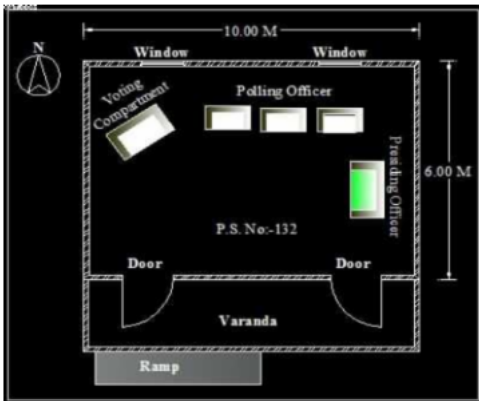

নিৰ্বাচক পঞ্জীয়ন বিষয়াৰ স্বাক্ষৰ

Nazri Naksha

Google Map View

Polling Station Building Front View

ভোটগ্ৰহন কেন্দ্ৰৰ সন্মুখৰ দৃশ্য

Cad View

Key MAP View

1 নাম : নিৰ্মালী দেৱী ভৰালী স্বামীৰ নাম: সমীৰ ভৰালী ঘৰ নং : 0 বয়স : 36 লিঙ্গ : মহিলা	CCF0289660 ফটো উপলব্ধ	#2 2 নাম : গুঞ্জন ভৰালী পিতাৰ নাম: ক্ষীৰানন্দ ভৰালী ঘৰ নং : 44 বয়স : 23 লিঙ্গ : পুৰুষ	CCF2760031 ফটো উপলব্ধ	E 3 নাম : হিৰামতী হাজৰিকা স্বামীৰ নাম: গোলাপ হাজৰিকা ঘৰ নং : 1 বয়স : 90 লিঙ্গ : মহিলা	CCF0381095 ফটো উপলব্ধ
4 নাম : যোগমাই হাজৰিকা স্বামীৰ নাম: বেবত হাজৰিকা ঘৰ নং : 1 বয়স : 59 লিঙ্গ : মহিলা	CCF1004575 ফটো উপলব্ধ	5 নাম : গোবিন্দ সূত পিতাৰ নাম: টকেশ্বৰ সূত ঘৰ নং : 00001 বয়স : 55 লিঙ্গ : পুৰুষ	CCF1006377 ফটো উপলব্ধ	6 নাম : ভবেশ হাজৰিকা পিতাৰ নাম: বেবত হাজৰিকা ঘৰ নং : 1 বয়স : 39 লিঙ্গ : পুৰুষ	CCF1004586 ফটো উপলব্ধ
7 নাম : দিলিপ হাজৰিকা পিতাৰ নাম: বেৰত চন্দ্ৰ হাজৰিকা ঘৰ নং : 1 বয়স : 37 লিঙ্গ : পুৰুষ	CCF1004597 ফটো উপলব্ধ	8 নাম : মৃদপৰন হাজৰিকা পিতাৰ নাম: বেৰত হাজৰিকা ঘৰ নং : 1 বয়স : 34 লিঙ্গ : পুৰুষ	CCF2098477 ফটো উপলব্ধ	9 নাম : দিব্যজ্যোতি হাজৰিকা পিতাৰ নাম: বেৰত চন্দ্ৰ হাজৰিকা ঘৰ নং : 1 বয়স : 33 লিঙ্গ : পুৰুষ	CCF2098502 ফটো উপলব্ধ
10 নাম : বিপুল ভৰালী পিতাৰ নাম: প্ৰবিন ভৰালী ঘৰ নং : 1 বয়স : 33 লিঙ্গ : পুৰুষ	CCF1013087 ফটো উপলব্ধ	11 নাম : বেখাৰাণী কোঁছ হাজৰিকা স্বামীৰ নাম: দিব্যজ্যোতি হাজৰিকা ঘৰ নং : 1 বয়স : 27 লিঙ্গ : মহিলা	CCF0345371 ফটো উপলব্ধ	12 নাম : মিতালী চাংমাই হাজৰিকা স্বামীৰ নাম: ভবেশ হাজৰিকা ঘৰ নং : 1 বয়স : 25 লিঙ্গ : মহিলা	CCF0652313 ফটো উপলব্ধ
13 নাম : পল্লৱ ভৰালী পিতাৰ নাম: ভূপেন ভৰালী ঘৰ নং : 1 বয়স : 22 লিঙ্গ : পুৰুষ	VNK0077099 ফটো উপলব্ধ	R 14 নাম : হেমন্ত ভৰালী পিতাৰ নাম: ৰাজু ভৰালী ঘৰ নং : 01 বয়স : 21 লিঙ্গ : পুৰুষ	VNK0024851 ফটো উপলব্ধ	15 নাম : ডিকিৰঞ্জন সূত পিতাৰ নাম: লম্বোদিৰ সূত ঘৰ নং : 01 বয়স : 20 লিঙ্গ : পুৰুষ	VNK0025270 ফটো উপলব্ধ
16 নাম : বেদান্ত বিকাশ হাজৰিকা পিতাৰ নাম: গুনকান্ত হাজৰিকা ঘৰ নং : 01 বয়স : 20 লিঙ্গ : পুৰুষ	VNK0026310 ফটো উপলব্ধ	17 নাম : বৃষ্টি ৰেখা হাজৰিকা পিতাৰ নাম: কুল হাজৰিকা ঘৰ নং : 01 বয়স : 20 লিঙ্গ : মহিলা	VNK0056374 ফটো উপলব্ধ	18 নাম : মৌচুম মনদীপ দাস পিতাৰ নাম: পবিত্ৰ জ্যোতি দাস ঘৰ নং : 1 বয়স : 19 লিঙ্গ : পুৰুষ	VNK0083733 ফটো উপলব্ধ
19 নাম : ফুলেন ভৰালী পিতাৰ নাম: কনক ভৰালী ঘৰ নং : 1 বয়স : 38 লিঙ্গ : পুৰুষ	CCF1011570 ফটো উপলব্ধ	20 নাম : তৰামাই সূত স্বামীৰ নাম: গনেশ সূত ঘৰ নং : 2 বয়স : 77 লিঙ্গ : মহিলা	CCF1004633 ফটো উপলব্ধ	21 নাম : বকলী হাজৰিকা পিতাৰ নাম: সোমেশ্বৰ হাজৰিকা ঘৰ নং : 2 বয়স : 44 লিঙ্গ : মহিলা	CCF1004611 ফটো উপলব্ধ
22 নাম : শিখা হাজৰিকা পিতাৰ নাম: সোমেশ্বৰ হাজৰিকা ঘৰ নং : 2 বয়স : 40 লিঙ্গ : মহিলা	CCF1004622 ফটো উপলব্ধ	23 নাম : হিৰমনি ফুকন স্বামীৰ নাম: শল্যজ্যোতি সূত ঘৰ নং : 02 বয়স : 29 লিঙ্গ : মহিলা	VNK0005033 ফটো উপলব্ধ	24 নাম : ফুলন জ্যোতি সূত পিতাৰ নাম: যজ্ঞেশ্বৰ সূত ঘৰ নং : 2 বয়স : 27 লিঙ্গ : পুৰুষ	CCF0304311 ফটো উপলব্ধ
25 নাম : ডলি হাজৰিকা পিতাৰ নাম: জীতেন হাজৰিকা ঘৰ নং : 02 বয়স : 23 লিঙ্গ : মহিলা	CCF1388222 ফটো উপলব্ধ	26 নাম : দীপশিখা হাজৰিকা পিতাৰ নাম: টংকেশ্বৰ হাজৰিকা ঘৰ নং : 2 বয়স : 24 লিঙ্গ : মহিলা	CCF0527374 ফটো উপলব্ধ	#2 27 নাম : খনিন্দ্ৰ কুমাৰ হাজৰিকা পিতাৰ নাম: টকেশ্বৰ হাজৰিকা ঘৰ নং : 2 বয়স : 27 লিঙ্গ : পুৰুষ	CCF0304352 ফটো উপলব্ধ
28 নাম : উমেশ সূত পিতাৰ নাম: গনেশ সূত ঘৰ নং : 3 বয়স : 62 লিঙ্গ : পুৰুষ	CCF1004644 ফটো উপলব্ধ	29 নাম : নবলতা সূত স্বামীৰ নাম: উমেশ সূত ঘৰ নং : 3 বয়স : 49 লিঙ্গ : মহিলা	CCF1004655 ফটো উপলব্ধ	S 30 নাম : কৃষ্ণা মণি সূত পিতাৰ নাম: উমেশ সূত ঘৰ নং : 3 বয়স : 27 লিঙ্গ : মহিলা	CCF1631910 ফটো উপলব্ধ