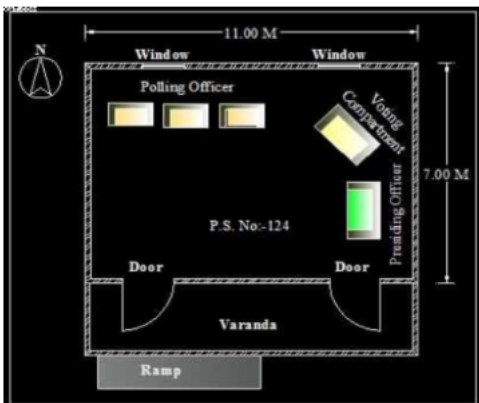

নিৰ্বাচক পঞ্জীয়ন বিষয়াৰ স্বাক্ষৰ

Nazri Naksha

Google Map View

Polling Station Building Front View

ভোটগ্ৰহন কেন্দ্ৰৰ সন্মুখৰ দৃশ্য

Cad View

Key MAP View

Q	1	CCF2789931	ফটো উপলব্ধ	নাম : মালতী মুণ্ডা স্বামীৰ নাম : কমল মুণ্ডা ঘৰ নং : 00 বয়স : 34 লিঙ্গ : মহিলা
	2	CCF9434564	ফটো উপলব্ধ	নাম : প্ৰবীন বৰুৱা পিতাৰ নাম : কমল বৰুৱা ঘৰ নং : 1 বয়স : 64 লিঙ্গ : পুৰুষ
R	3	CCF9434575	ফটো উপলব্ধ	নাম : বিন্দা সন্দিকৈ স্বামীৰ নাম : প্ৰবীন বৰুৱা ঘৰ নং : 1 বয়স : 64 লিঙ্গ : মহিলা
	4	CCF1322445	ফটো উপলব্ধ	নাম : বিন্দা সন্দিকৈ স্বামীৰ নাম : প্ৰবীন বৰুৱা ঘৰ নং : 1 বয়স : 63 লিঙ্গ : মহিলা
	5	CCF9434600	ফটো উপলব্ধ	নাম : গীতি বৰ্মন স্বামীৰ নাম : ৰত্নেশ্বৰ বৰ্মন ঘৰ নং : 1 বয়স : 49 লিঙ্গ : মহিলা
	6	CCF9434597	ফটো উপলব্ধ	নাম : চাৰুতি বৰ্মন পিতাৰ নাম : বিৰবল বৰ্মন ঘৰ নং : 1 বয়স : 39 লিঙ্গ : মহিলা
	7	CCF9434611	ফটো উপলব্ধ	নাম : ৰাহুল বৰ্মন পিতাৰ নাম : বিৰবল বৰ্মন ঘৰ নং : 1 বয়স : 37 লিঙ্গ : পুৰুষ
	8	CCF9434586	ফটো উপলব্ধ	নাম : মাধৱ্যা বৰুৱা পিতাৰ নাম : প্ৰবীন বৰুৱা ঘৰ নং : 1 বয়স : 37 লিঙ্গ : পুৰুষ
	9	CCF9434655	ফটো উপলব্ধ	নাম : হোমেন গগৈ পিতাৰ নাম : যোগেন গগৈ ঘৰ নং : 1খ বয়স : 35 লিঙ্গ : পুৰুষ
	10	CCF0227686	ফটো উপলব্ধ	নাম : যোগল বৰ্মন মাতৃৰ নাম : গীতি বৰ্মন ঘৰ নং : 1 বয়স : 27 লিঙ্গ : পুৰুষ
	11	CCF2807378	ফটো উপলব্ধ	নাম : মধুস্মিতা শইকীয়া বৰ্মন স্বামীৰ নাম : যুগল বৰ্মন ঘৰ নং : 1 বয়স : 24 লিঙ্গ : মহিলা
	12	CCF0534289	ফটো উপলব্ধ	নাম : প্ৰনয় প্ৰতিম বৰুৱা পিতাৰ নাম : নিপেন বৰুৱা ঘৰ নং : 1ক বয়স : 25 লিঙ্গ : পুৰুষ
	13	VNK0080986	ফটো উপলব্ধ	নাম : মুনমী সন্দিকৈ স্বামীৰ নাম : হোমেন গগৈ ঘৰ নং : 1খ বয়স : 36 লিঙ্গ : মহিলা
	14	CCF0001107	ফটো উপলব্ধ	নাম : ববী গগৈ পিতাৰ নাম : যোগেন গগৈ ঘৰ নং : 1খ বয়স : 31 লিঙ্গ : মহিলা
	15	CCF9434688	ফটো উপলব্ধ	নাম : যোগেন গগৈ পিতাৰ নাম : লক্ষ্মী নাথ গগৈ ঘৰ নং : 1খ বয়স : 71 লিঙ্গ : পুৰুষ
	16	CCF9434677	ফটো উপলব্ধ	নাম : গুনমনি গগৈ স্বামীৰ নাম : যোগেন গগৈ ঘৰ নং : 1খ বয়স : 67 লিঙ্গ : মহিলা
	17	CCF9434633	ফটো উপলব্ধ	নাম : নিপেন বৰুৱা পিতাৰ নাম : বেনুধৰ বৰুৱা ঘৰ নং : 1ক বয়স : 56 লিঙ্গ : পুৰুষ
	18	CCF9434644	ফটো উপলব্ধ	নাম : হেমপ্ৰভা বৰুৱা স্বামীৰ নাম : নিপেন বৰুৱা ঘৰ নং : 1ক বয়স : 51 লিঙ্গ : মহিলা
	19	CCF9434699	ফটো উপলব্ধ	নাম : কিৰণ চন্দ্ৰ গগৈ পিতাৰ নাম : দুৰ্গা নাথ গগৈ ঘৰ নং : 2 বয়স : 66 লিঙ্গ : পুৰুষ
	20	CCF9434702	ফটো উপলব্ধ	নাম : ৰুণ গোস্বাই স্বামীৰ নাম : কিৰণ চন্দ্ৰ গগৈ ঘৰ নং : 2 বয়স : 58 লিঙ্গ : মহিলা
	21	CCF9434713	ফটো উপলব্ধ	নাম : হেমন্তজিৎ গগৈ পিতাৰ নাম : কিৰণ চন্দ্ৰ গগৈ ঘৰ নং : 2 বয়স : 33 লিঙ্গ : পুৰুষ
	22	VNK0010256	ফটো উপলব্ধ	নাম : পলী বড়া স্বামীৰ নাম : হেমন্তজিত গগৈ ঘৰ নং : 2 বয়স : 32 লিঙ্গ : মহিলা
	23	CCF0275628	ফটো উপলব্ধ	নাম : পৰিস্মিতা গগৈ পিতাৰ নাম : কিৰণ চন্দ্ৰ গগৈ ঘৰ নং : 2 বয়স : 28 লিঙ্গ : মহিলা
	24	CCF9434735	ফটো উপলব্ধ	নাম : ৰূপা বৰুৱা স্বামীৰ নাম : মৃদুল বৰুৱা ঘৰ নং : 2ক বয়স : 50 লিঙ্গ : মহিলা
	25	CCF9434724	ফটো উপলব্ধ	নাম : মৃদুল বৰুৱা পিতাৰ নাম : পুনানন্দ বৰুৱা ঘৰ নং : 2ক বয়স : 36 লিঙ্গ : পুৰুষ
	26	CCF9434746	ফটো উপলব্ধ	নাম : প্ৰদীপ কুমাৰ বৰুৱা পিতাৰ নাম : দীনেশ্বৰ বৰুৱা ঘৰ নং : 3 বয়স : 66 লিঙ্গ : পুৰুষ
	27	CCF9434757	ফটো উপলব্ধ	নাম : হেমন্তী বৰুৱা স্বামীৰ নাম : প্ৰদীপ কুমাৰ বৰুৱা ঘৰ নং : 3 বয়স : 52 লিঙ্গ : মহিলা
#	28	CCF0365510	ফটো উপলব্ধ	নাম : পবিত্ৰ বৰুৱা পিতাৰ নাম : প্ৰদীপ বৰুৱা ঘৰ নং : 3 বয়স : 37 লিঙ্গ : পুৰুষ
	29	CCF9442175	ফটো উপলব্ধ	নাম : বিজয় বৰুৱা পিতাৰ নাম : প্ৰদীপ বৰুৱা ঘৰ নং : 3 বয়স : 33 লিঙ্গ : পুৰুষ
#	30	CCF9442197	ফটো উপলব্ধ	নাম : নীত বৰুৱা স্বামীৰ নাম : পবিত্ৰ বৰুৱা ঘৰ নং : 3 বয়স : 33 লিঙ্গ : মহিলা