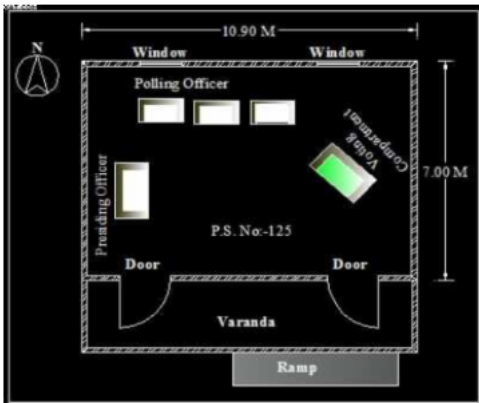

নিৰ্বাচক পঞ্জীয়ন বিষয়াৰ স্বাক্ষৰ

Nazri Naksha

Google Map View

Polling Station Building Front View

ভোটগ্ৰহন কেন্দ্ৰৰ সন্মুখৰ দৃশ্য

Cad View

Key MAP View

1 নাম : কনক হাতী বৰুৱা পিতাৰ নাম: নোমল হাতী বৰুৱা ঘৰ নং : ১ বয়স : 86 লিঙ্গ : পুৰুষ	CCF9534569 ফটো উপলব্ধ	2 নাম : টংকেশ্বৰ হাতীবৰুৱা পিতাৰ নাম: কনক হাতীবৰুৱা ঘৰ নং : ১ বয়স : 56 লিঙ্গ : পুৰুষ	CCF9534581 ফটো উপলব্ধ	3 নাম : তিলেশ্বৰী হাতীবৰুৱা স্বামীৰ নাম: টংকেশ্বৰ হাতীবৰুৱা ঘৰ নং : ১ বয়স : 54 লিঙ্গ : মহিলা	CCF9534592 ফটো উপলব্ধ
4 নাম : কুশল হাতী বৰুৱা পিতাৰ নাম: কনক হাতী বৰুৱা ঘৰ নং : ১ বয়স : 50 লিঙ্গ : পুৰুষ	CCF9534605 ফটো উপলব্ধ	5 নাম : ৰুমি হাতী বৰুৱা স্বামীৰ নাম: কুশল হাতী বৰুৱা ঘৰ নং : ১ বয়স : 48 লিঙ্গ : মহিলা	CCF9534616 ফটো উপলব্ধ	6 নাম : অৰণাভ গগৈ পিতাৰ নাম: সুৰেন গগৈ ঘৰ নং : 1 বয়স : 26 লিঙ্গ : পুৰুষ	CCF0586446 ফটো উপলব্ধ
7 নাম : লেখিকা হাতীবৰুৱা পিতাৰ নাম: টংকেশ্বৰ হাতীবৰুৱা ঘৰ নং : 1 বয়স : 20 লিঙ্গ : মহিলা	VNK0054973 ফটো উপলব্ধ	8 নাম : ভৈৰৱ বুঢ়াগোঁহাই পিতাৰ নাম: বিমান বুঢ়াগোঁহাই ঘৰ নং : 1ক বয়স : 24 লিঙ্গ : পুৰুষ	CCF0624254 ফটো উপলব্ধ	9 নাম : ইয়াচী গগৈ বুঢ়াগোঁহাই স্বামীৰ নাম: ভৈৰৱ বুঢ়াগোঁহাই ঘৰ নং : 1ক বয়স : 23 লিঙ্গ : মহিলা	CCF1514470 ফটো উপলব্ধ
E 10 নাম : ললিতা গাঁহাই স্বামীৰ নাম: চন্দ্ৰ বুঢ়াগোঁহাই ঘৰ নং : ১ক বয়স : 83 লিঙ্গ : মহিলা	CCF9534649 ফটো উপলব্ধ	11 নাম : বিমান বুঢ়াগোঁহাই পিতাৰ নাম: সুনী বুঢ়াগোঁহাই ঘৰ নং : ১ক বয়স : 59 লিঙ্গ : পুৰুষ	CCF9534627 ফটো উপলব্ধ	12 নাম : সাবিত্ৰী বুঢ়াগোঁহাই স্বামীৰ নাম: বিমান বুঢ়াগোঁহাই ঘৰ নং : ১ক বয়স : 54 লিঙ্গ : মহিলা	CCF9534638 ফটো উপলব্ধ
S 13 নাম : মমী বুৰগোঁহাই পিতাৰ নাম: বিমান বুঢ়াগোঁহাই ঘৰ নং : ১ক বয়স : 81 লিঙ্গ : মহিলা	CCF2096062 ফটো উপলব্ধ	14 নাম : ভূগেশ্বৰ হাতীবৰুৱা পিতাৰ নাম: কনক হাতীবৰুৱা ঘৰ নং : ২ বয়স : 59 লিঙ্গ : পুৰুষ	CCF9534650 ফটো উপলব্ধ	15 নাম : দেৱজিত হাতী বৰুৱা পিতাৰ নাম: ভোগেশ্বৰ হাতীবৰুৱা ঘৰ নং : ২ বয়স : 33 লিঙ্গ : পুৰুষ	CCF2096084 ফটো উপলব্ধ
16 নাম : দীপিকা হাতী বৰুৱা হাজৰিকা পিতাৰ নাম: দেৱজিত হাতী বৰুৱা ঘৰ নং : 2 বয়স : 26 লিঙ্গ : মহিলা	CCF0661702 ফটো উপলব্ধ	17 নাম : দিক্ষীতা গগৈ পিতাৰ নাম: আদিত্য গগৈ ঘৰ নং : ২ বয়স : 22 লিঙ্গ : মহিলা	CCF2759306 ফটো উপলব্ধ	18 নাম : ফটিক চন্দ্ৰ হাতীবৰুৱা পিতাৰ নাম: গঙ্গাৰাম হাতীবৰুৱা ঘৰ নং : 3 বয়স : 69 লিঙ্গ : পুৰুষ	CCF9534672 ফটো উপলব্ধ
19 নাম : মীনা হাতীবৰুৱা স্বামীৰ নাম: ফটিক চন্দ্ৰ হাতীবৰুৱা ঘৰ নং : 3 বয়স : 68 লিঙ্গ : মহিলা	CCF9534683 ফটো উপলব্ধ	20 নাম : লোহিত হাতী বৰুৱা পিতাৰ নাম: ফটিক হাতী বৰুৱা ঘৰ নং : 3 বয়স : 38 লিঙ্গ : পুৰুষ	CCF9545453 ফটো উপলব্ধ	21 নাম : ৰমন দিহিসীয়া স্বামীৰ নাম: লোহিত হাতীবৰুৱা ঘৰ নং : 3 বয়স : 38 লিঙ্গ : মহিলা	CCF0585612 ফটো উপলব্ধ
22 নাম : তুঞ্জল হাতীবৰুৱা পিতাৰ নাম: বিশ্ব প্ৰতাপ হাতীবৰুৱা ঘৰ নং : ৩ বয়স : 26 লিঙ্গ : পুৰুষ	CCF0424978 ফটো উপলব্ধ	23 নাম : বিশ্বপ্ৰতাপ হাতীবৰুৱা পিতাৰ নাম: গংগাৰাম হাতীবৰুৱা ঘৰ নং : ৩ক বয়স : 60 লিঙ্গ : পুৰুষ	CCF9534694 ফটো উপলব্ধ	24 নাম : দেবজাণী হাতীবৰুৱা স্বামীৰ নাম: বিশ্বপ্ৰতাপ হাতীবৰুৱা ঘৰ নং : ৩ক বয়স : 50 লিঙ্গ : মহিলা	CCF9534707 ফটো উপলব্ধ
25 নাম : হেমচন্দ্ৰ হাতীবৰুৱা পিতাৰ নাম: নন্দেশ্বৰ হাতীবৰুৱা ঘৰ নং : ৫ বয়স : 80 লিঙ্গ : পুৰুষ	CCF9534718 ফটো উপলব্ধ	26 নাম : ডিম্বেশ্বৰী হাতীবৰুৱা স্বামীৰ নাম: হেমচন্দ্ৰ হাতীবৰুৱা ঘৰ নং : ৫ বয়স : 72 লিঙ্গ : মহিলা	CCF9534729 ফটো উপলব্ধ	27 নাম : আঞ্জু স্বামীৰ নাম: নব হাতীবৰুৱা ঘৰ নং : 5 বয়স : 49 লিঙ্গ : মহিলা	CCF9534741 ফটো উপলব্ধ
28 নাম : নব হাতীবৰুৱা পিতাৰ নাম: হেমচন্দ্ৰ হাতীবৰুৱা ঘৰ নং : 5 বয়স : 46 লিঙ্গ : পুৰুষ	CCF9534730 ফটো উপলব্ধ	29 নাম : জতিন হাতীবৰুৱা পিতাৰ নাম: হেম চন্দ্ৰ হাতীবৰুৱা ঘৰ নং : ৫ বয়স : 44 লিঙ্গ : পুৰুষ	CCF9534774 ফটো উপলব্ধ	30 নাম : যাদৱ হাতী বৰুৱা পিতাৰ নাম: হেম চন্দ্ৰ হাতী বৰুৱা ঘৰ নং : ৫ বয়স : 41 লিঙ্গ : পুৰুষ	CCF9534752 ফটো উপলব্ধ