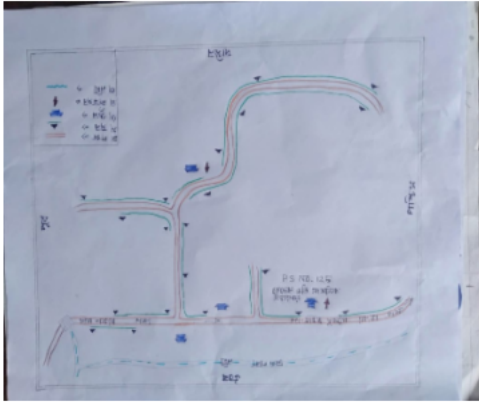

Nazri Naksha