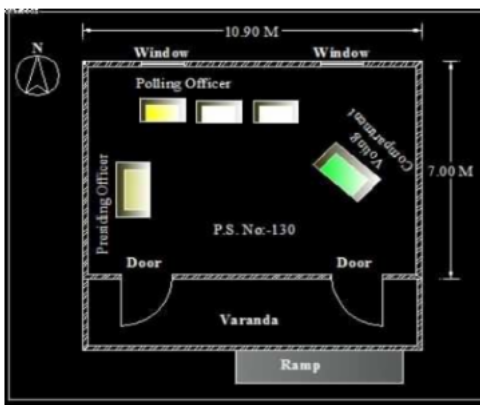

নিৰ্বাচক পঞ্জীয়ন বিষয়াৰ স্বাক্ষৰ

Nazri Naksha

Google Map View

Polling Station Building Front View

ভোটগ্ৰহন কেন্দ্ৰৰ সন্মুখৰ দৃশ্য

Cad View

Key MAP View