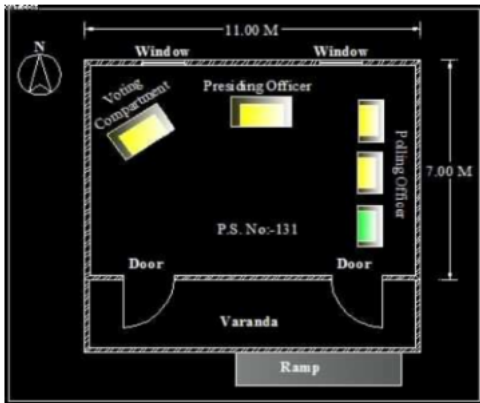

নিৰ্বাচক পঞ্জীয়ন বিষয়াৰ স্বাক্ষৰ

Nazri Naksha

Google Map View

Polling Station Building Front View

ভোটগ্ৰহন কেন্দ্ৰৰ সন্মুখৰ দৃশ্য

Cad View

Key MAP View

1 নাম : হৰিচন্দ্ৰ দত্ত পিতাৰ নাম: লক্ষীনাথ দত্ত ঘৰ নং : 1 বয়স : 61 লিঙ্গ : পুৰুষ	CCF9934569 ফটো উপলব্ধ	2 নাম : ৰূপামনি দত্ত স্বামীৰ নাম: হৰিচন্দ্ৰ দত্ত ঘৰ নং : 1 বয়স : 56 লিঙ্গ : মহিলা	CCF9934570 ফটো উপলব্ধ	R 3 নাম : পিংকো দত্ত পিতাৰ নাম: হৰিচন্দ্ৰ দত্ত ঘৰ নং : 1 বয়স : 34 লিঙ্গ : পুৰুষ	CCF9941031 ফটো উপলব্ধ
4 নাম : ৰাজীৱ দত্ত মাতৃৰ নাম: হৰিচন্দ্ৰ দত্ত ঘৰ নং : 1 বয়স : 33 লিঙ্গ : পুৰুষ	CCF9941100 ফটো উপলব্ধ	R 5 নাম : দীপামনি দত্ত স্বামীৰ নাম: পিংকো দত্ত ঘৰ নং : 1 বয়স : 30 লিঙ্গ : মহিলা	CCF2098217 ফটো উপলব্ধ	6 নাম : পিংকু দত্ত পিতাৰ নাম: হৰিচন্দ্ৰ দত্ত ঘৰ নং : 1 বয়স : 30 লিঙ্গ : পুৰুষ	CCF1251891 ফটো উপলব্ধ
7 নাম : দীপামণি দত্ত স্বামীৰ নাম: পিংকু দত্ত ঘৰ নং : 1 বয়স : 29 লিঙ্গ : মহিলা	CCF1252295 ফটো উপলব্ধ	8 নাম : যদুমনি দত্ত পিতাৰ নাম: হৰিচন্দ্ৰ দত্ত ঘৰ নং : 1 বয়স : 27 লিঙ্গ : পুৰুষ	CCF0291344 ফটো উপলব্ধ	9 নাম : লীনা চাংমাই দত্ত স্বামীৰ নাম: যদুমনি দত্ত ঘৰ নং : 1 বয়স : 25 লিঙ্গ : মহিলা	CCF1152826 ফটো উপলব্ধ
10 নাম : অদিপ দত্ত পিতাৰ নাম: যতীন দত্ত ঘৰ নং : 1 বয়স : 22 লিঙ্গ : পুৰুষ	CCF2780393 ফটো উপলব্ধ	11 নাম : যতীন দত্ত পিতাৰ নাম: লক্ষীনাথ দত্ত ঘৰ নং : 1 বয়স : 45 লিঙ্গ : পুৰুষ	CCF9934581 ফটো উপলব্ধ	12 নাম : জুনমনি দত্ত স্বামীৰ নাম: যতীন দত্ত ঘৰ নং : 1 বয়স : 38 লিঙ্গ : মহিলা	CCF9934592 ফটো উপলব্ধ
13 নাম : মুকুন্দ দত্ত পিতাৰ নাম: লক্ষীনাথ দত্ত ঘৰ নং : 2 বয়স : 56 লিঙ্গ : পুৰুষ	CCF9934605 ফটো উপলব্ধ	14 নাম : কবিতা দত্ত স্বামীৰ নাম: মুকুন্দ দত্ত ঘৰ নং : 2 বয়স : 54 লিঙ্গ : মহিলা	CCF9934616 ফটো উপলব্ধ	15 নাম : ইলা দত্ত স্বামীৰ নাম: বুবু দত্ত ঘৰ নং : 3 বয়স : 41 লিঙ্গ : মহিলা	CCF9937353 ফটো উপলব্ধ
16 নাম : বুবু দত্ত পিতাৰ নাম: টকেশ্বৰ দত্ত ঘৰ নং : 3 বয়স : 35 লিঙ্গ : পুৰুষ	CCF9937319 ফটো উপলব্ধ	17 নাম : ফুলকন দত্ত পিতাৰ নাম: পুনেশ্বৰ দত্ত ঘৰ নং : 8 বয়স : 66 লিঙ্গ : পুৰুষ	CCF9934649 ফটো উপলব্ধ	18 নাম : মাখনী দত্ত স্বামীৰ নাম: ফুলচন্দ্ৰ দত্ত ঘৰ নং : 8 বয়স : 56 লিঙ্গ : মহিলা	CCF9934650 ফটো উপলব্ধ
19 নাম : অৰুনা দত্ত স্বামীৰ নাম: কুসুম দত্ত ঘৰ নং : 5 বয়স : 76 লিঙ্গ : মহিলা	CCF9934672 ফটো উপলব্ধ	20 নাম : হৰেন দত্ত পিতাৰ নাম: কুসুম দত্ত ঘৰ নং : 5 বয়স : 40 লিঙ্গ : পুৰুষ	CCF9937455 ফটো উপলব্ধ	21 নাম : দীপাঞ্জলী দত্ত স্বামীৰ নাম: হৰেণ দত্ত ঘৰ নং : 5 বয়স : 33 লিঙ্গ : মহিলা	CCF9940856 ফটো উপলব্ধ
22 নাম : গুনেশ্বৰী চুতীয়া স্বামীৰ নাম: লীলা চুতীয়া ঘৰ নং : 6 বয়স : 66 লিঙ্গ : মহিলা	CCF9934683 ফটো উপলব্ধ	E 23 নাম : জননী বৰপাত্ৰ স্বামীৰ নাম: প্ৰদীপ বৰপাত্ৰ ঘৰ নং : 9 বয়স : 61 লিঙ্গ : মহিলা	CCF9934707 ফটো উপলব্ধ	24 নাম : বাবুল বৰপাত্ৰ পিতাৰ নাম: প্ৰদীপ বৰপাত্ৰ ঘৰ নং : 7 বয়স : 39 লিঙ্গ : পুৰুষ	CCF9934729 ফটো উপলব্ধ
25 নাম : বাবুলি কৰ বৰপাত্ৰ স্বামীৰ নাম: বাবুল বৰপাত্ৰ ঘৰ নং : 9 বয়স : 33 লিঙ্গ : মহিলা	CCF0291054 ফটো উপলব্ধ	26 নাম : দ্বীপেন বৰপাত্ৰ পিতাৰ নাম: প্ৰদীপ বৰপাত্ৰ ঘৰ নং : 7 বয়স : 42 লিঙ্গ : পুৰুষ	CCF9934741 ফটো উপলব্ধ	27 নাম : সত্যৱতী ৰাজখোৱা স্বামীৰ নাম: দ্বীপেন বৰপাত্ৰ ঘৰ নং : 7 বয়স : 36 লিঙ্গ : মহিলা	CCF9940787 ফটো উপলব্ধ
28 নাম : সত্যবান বৰপাত্ৰ পিতাৰ নাম: প্ৰদীপ বৰপাত্ৰ ঘৰ নং : 9 বয়স : 42 লিঙ্গ : পুৰুষ	CCF0577031 ফটো উপলব্ধ	29 নাম : পপী বৰপাত্ৰ স্বামীৰ নাম: সত্যৱান বৰপাত্ৰ ঘৰ নং : 7 বয়স : 33 লিঙ্গ : মহিলা	CCF9940798 ফটো উপলব্ধ	E 30 নাম : কীৰ্তি নাথ পাত্ৰ পিতাৰ নাম: মণ্ডলচন্দ্ৰ বৰপাত্ৰ ঘৰ নং : 8 বয়স : 76 লিঙ্গ : পুৰুষ	CCF9934752 ফটো উপলব্ধ