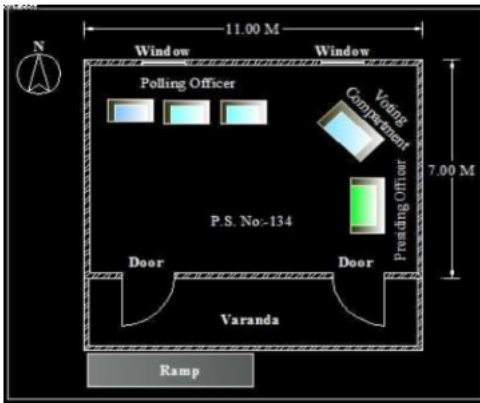

নিৰ্বাচক পঞ্জীয়ন বিষয়াৰ স্বাক্ষৰ

Nazri Naksha

Google Map View

Polling Station Building Front View

ভোটগ্ৰহন কেন্দ্ৰৰ সন্মুখৰ দৃশ্য

Cad View

Key MAP View

1 নাম : ফণিন্দ্র গগৈ পিতাৰ নাম: ভৰাম গগৈ ঘৰ নং : ১ বয়স : 63 লিঙ্গ : পুৰুষ	CCF1019734 ফটো উপলব্ধ	2 নাম : পূৰ্ণিমা গগৈ স্বামীৰ নাম: ফণিন্দ্র গগৈ ঘৰ নং : ১ বয়স : 60 লিঙ্গ : মহিলা	CCF1019745 ফটো উপলব্ধ	3 নাম : গীতিমা গগৈ বৰুৱা পিতাৰ নাম: ফণিন্দ্র গগৈ ঘৰ নং : ১ বয়স : 34 লিঙ্গ : মহিলা	CCF1025598 ফটো উপলব্ধ
4 নাম : সুশীল গগৈ পিতাৰ নাম: ফণিন্দ্র গগৈ ঘৰ নং : ১ বয়স : 32 লিঙ্গ : পুৰুষ	CCF1025305 ফটো উপলব্ধ	5 নাম : সীমাত্ৰী গগৈ স্বামীৰ নাম: সুশীল গগৈ ঘৰ নং : 01 বয়স : 28 লিঙ্গ : মহিলা	VNK0018168 ফটো উপলব্ধ	6 নাম : মহানন্দ দত্ত পিতাৰ নাম: টঙ্কেশ্বৰ দত্ত ঘৰ নং : ২ বয়স : 64 লিঙ্গ : পুৰুষ	CCF1019756 ফটো উপলব্ধ
7 নাম : বীণা দত্ত স্বামীৰ নাম: মহানন্দ দত্ত ঘৰ নং : ২ বয়স : 54 লিঙ্গ : মহিলা	CCF1019767 ফটো উপলব্ধ	8 নাম : সংগীতা দত্ত পিতাৰ নাম: মহানন্দ দত্ত ঘৰ নং : ২ বয়স : 29 লিঙ্গ : মহিলা	CCF0052506 ফটো উপলব্ধ	9 নাম : ইন্দ্ৰানী দত্ত পিতাৰ নাম: মহানন্দ দত্ত ঘৰ নং : ২ বয়স : 26 লিঙ্গ : মহিলা	CCF0275636 ফটো উপলব্ধ
10 নাম : বুবুল দত্ত পিতাৰ নাম: মীনকান্ত দত্ত ঘৰ নং : ৩ বয়স : 42 লিঙ্গ : পুৰুষ	CCF1019790 ফটো উপলব্ধ	11 নাম : চেনী দত্ত পিতাৰ নাম: মীনকান্ত দত্ত ঘৰ নং : ৩ বয়স : 41 লিঙ্গ : পুৰুষ	CCF1019803 ফটো উপলব্ধ	12 নাম : ৰুপজ্যোতি দত্ত স্বামীৰ নাম: চেনী দত্ত ঘৰ নং : ৩ বয়স : 27 লিঙ্গ : মহিলা	CCF0298869 ফটো উপলব্ধ
13 নাম : দেবজাণী দত্ত মাতৃৰ নাম: বিণা কলিত। ঘৰ নং : 3 বয়স : 26 লিঙ্গ : মহিলা	CCF1493675 ফটো উপলব্ধ	14 নাম : কনমাই দত্ত স্বামীৰ নাম: সুৰেন দত্ত ঘৰ নং : 8 বয়স : 54 লিঙ্গ : মহিলা	CCF1019825 ফটো উপলব্ধ	15 নাম : যোগেন শৰ্মা পিতাৰ নাম: নন্দেশ্বৰ শৰ্মা ঘৰ নং : ৫ বয়স : 64 লিঙ্গ : পুৰুষ	CCF1019836 ফটো উপলব্ধ
16 নাম : মণি শৰ্মা স্বামীৰ নাম: যোগেন শৰ্মা ঘৰ নং : ৫ বয়স : 62 লিঙ্গ : মহিলা	CCF1019847 ফটো উপলব্ধ	17 নাম : লহিত শৰ্মা পিতাৰ নাম: যোগেন শৰ্মা ঘৰ নং : ৫ বয়স : 37 লিঙ্গ : পুৰুষ	CCF1019869 ফটো উপলব্ধ	18 নাম : দীপক শৰ্মা পিতাৰ নাম: যোগেন শৰ্মা ঘৰ নং : ৫ বয়স : 37 লিঙ্গ : পুৰুষ	CCF0331249 ফটো উপলব্ধ
19 নাম : পংকজ শৰ্মা পিতাৰ নাম: ৰাতুল শৰ্মা ঘৰ নং : ৫কু বয়স : 31 লিঙ্গ : পুৰুষ	CCF0286682 ফটো উপলব্ধ	20 নাম : ভবেন শৰ্মা পিতাৰ নাম: ৰাতুল শৰ্মা ঘৰ নং : ৫কু বয়স : 28 লিঙ্গ : পুৰুষ	CCF0286690 ফটো উপলব্ধ	21 নাম : চিত্ৰ বৰা পিতাৰ নাম: দিগেন বৰা ঘৰ নং : ৫খু বয়স : 59 লিঙ্গ : পুৰুষ	CCF1019892 ফটো উপলব্ধ
22 নাম : ৰাতুল শৰ্মা পিতাৰ নাম: মিনেশ্বৰ শৰ্মা ঘৰ নং : ৫কু বয়স : 54 লিঙ্গ : পুৰুষ	CCF1019870 ফটো উপলব্ধ	23 নাম : শ্ৰেয়ালী দেবী স্বামীৰ নাম: ৰাতুল শৰ্মা ঘৰ নং : ৫কু বয়স : 49 লিঙ্গ : মহিলা	CCF1019881 ফটো উপলব্ধ	24 নাম : মনিকা বৰা স্বামীৰ নাম: চিত্ৰ বৰা ঘৰ নং : ৫খু বয়স : 43 লিঙ্গ : মহিলা	CCF1019905 ফটো উপলব্ধ
25 নাম : প্ৰফুল্ল শৰ্মা পিতাৰ নাম: মিনেশ্বৰ শৰ্মা ঘৰ নং : ৬ বয়স : 51 লিঙ্গ : পুৰুষ	CCF1019916 ফটো উপলব্ধ	26 নাম : হেমলতা দেবী স্বামীৰ নাম: প্ৰফুল্ল শৰ্মা ঘৰ নং : ৬ বয়স : 46 লিঙ্গ : মহিলা	CCF1019927 ফটো উপলব্ধ	27 নাম : মনজ শৰ্মা পিতাৰ নাম: প্ৰফুল্ল শৰ্মা ঘৰ নং : 06 বয়স : 23 লিঙ্গ : পুৰুষ	CCF2792125 ফটো উপলব্ধ
28 নাম : দুলেন দত্ত পিতাৰ নাম: ৰাম নাথ দত্ত ঘৰ নং : ৭ বয়স : 63 লিঙ্গ : পুৰুষ	CCF1019938 ফটো উপলব্ধ	29 নাম : চেনেহী দত্ত স্বামীৰ নাম: দুলেন দত্ত ঘৰ নং : ৭ বয়স : 56 লিঙ্গ : মহিলা	CCF1019949 ফটো উপলব্ধ	30 নাম : পপী গগৈ স্বামীৰ নাম: কৃষ্ণ গগৈ ঘৰ নং : 7কু বয়স : 35 লিঙ্গ : মহিলা	CCF1371772 ফটো উপলব্ধ