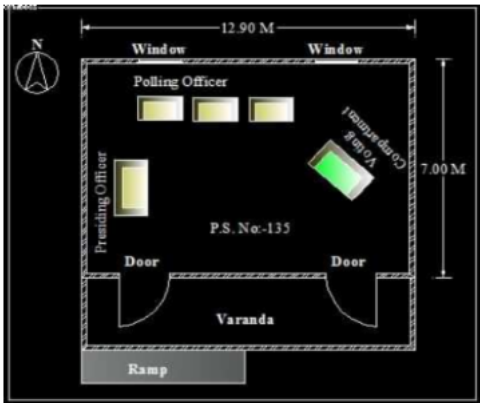

নিৰ্বাচক পঞ্জীয়ন বিষয়াৰ স্বাক্ষৰ

Nazri Naksha

Google Map View

Polling Station Building Front View

ভোটগ্ৰহন কেন্দ্ৰৰ সন্মুখৰ দৃশ্য

Cad View

Key MAP View

বিধানসভা সমষ্টিৰ নম্বৰ আৰু নাম : 77-ঢকুৱাখানা
অংশৰ নম্বৰ আৰু নাম : 1-ডিমৰুগুৰি চাপলিয়াল গাওঁ