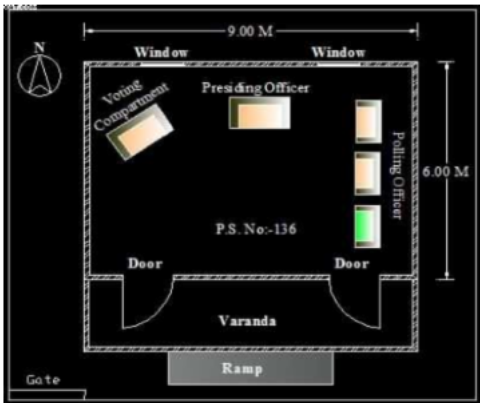

নিৰ্বাচক পঞ্জীয়ন বিষয়াৰ স্বাক্ষৰ

Nazri Naksha

Google Map View

Polling Station Building Front View

ভোটগ্ৰহন কেন্দ্ৰৰ সন্মুখৰ দৃশ্য

Cad View

Key MAP View

<p>R2 1 CCF2759082</p> <p>নাম : বীতা গোস্বামী পিতাৰ নাম: ক্ষাৰোদ গোস্বামী ঘৰ নং : 00 বয়স : 22 লিঙ্গ : মহিলা</p> <p>ফটো উপলব্ধ</p>	<p>2 CCF1030586</p> <p>নাম : ফটিক চন্দ্ৰ গোস্বামী পিতাৰ নাম: অক্ষয় গোস্বামী ঘৰ নং : 1 বয়স : 63 লিঙ্গ : পুৰুষ</p> <p>ফটো উপলব্ধ</p>	<p>3 CCF1623131</p> <p>নাম : অনন্ত গোস্বামী পিতাৰ নাম: ফটিক গোস্বামী ঘৰ নং : 1 বয়স : 53 লিঙ্গ : পুৰুষ</p> <p>ফটো উপলব্ধ</p>
<p>4 CCF1030597</p> <p>নাম : বীনা গোস্বামী স্বামীৰ নাম: ফটিক গোস্বামী ঘৰ নং : 1 বয়স : 47 লিঙ্গ : মহিলা</p> <p>ফটো উপলব্ধ</p>	<p>5 CCF1034544</p> <p>নাম : জয়ন্ত বৰগোস্বামী পিতাৰ নাম: ফটিক বৰগোস্বামী ঘৰ নং : 1 বয়স : 32 লিঙ্গ : পুৰুষ</p> <p>ফটো উপলব্ধ</p>	<p>6 CCF1034555</p> <p>নাম : জনমণি বৰগোস্বামী পিতাৰ নাম: ফটিক বৰগোস্বামী ঘৰ নং : 1 বয়স : 31 লিঙ্গ : পুৰুষ</p> <p>ফটো উপলব্ধ</p>
<p>7 CCF0338392</p> <p>নাম : বনালী বৰপাত্ৰগোস্বামী স্বামীৰ নাম: জয়ন্ত বৰগোস্বামী ঘৰ নং : 1 বয়স : 29 লিঙ্গ : মহিলা</p> <p>ফটো উপলব্ধ</p>	<p>8 CCF2786671</p> <p>নাম : মোহনজিৎ বৰগোস্বামী পিতাৰ নাম: টংকেশ্বৰ বৰগোস্বামী ঘৰ নং : 1/2 বয়স : 22 লিঙ্গ : পুৰুষ</p> <p>ফটো উপলব্ধ</p>	<p>9 CCF1030600</p> <p>নাম : পুণ্যদা গোস্বামী স্বামীৰ নাম: তিলেন গোস্বামী ঘৰ নং : 2 বয়স : 71 লিঙ্গ : মহিলা</p> <p>ফটো উপলব্ধ</p>
<p>10 CCF1030622</p> <p>নাম : বমেন গোস্বামী পিতাৰ নাম: তিলেন গোস্বামী ঘৰ নং : 2ক বয়স : 46 লিঙ্গ : পুৰুষ</p> <p>ফটো উপলব্ধ</p>	<p>11 CCF1030633</p> <p>নাম : জনমণি গোস্বামী স্বামীৰ নাম: বমেন গোস্বামী ঘৰ নং : 2ক বয়স : 41 লিঙ্গ : মহিলা</p> <p>ফটো উপলব্ধ</p>	<p>12 CCF1030677</p> <p>নাম : লেখন গোস্বামী পিতাৰ নাম: ঘনকান্ত গোস্বামী ঘৰ নং : 8 বয়স : 66 লিঙ্গ : পুৰুষ</p> <p>ফটো উপলব্ধ</p>
<p>13 CCF1030688</p> <p>নাম : বীনা গোস্বামী স্বামীৰ নাম: লেখন গোস্বামী ঘৰ নং : 8 বয়স : 49 লিঙ্গ : মহিলা</p> <p>ফটো উপলব্ধ</p>	<p>14 CCF2100096</p> <p>নাম : বাবল গোস্বামী পিতাৰ নাম: লেখন গোস্বামী ঘৰ নং : 8 বয়স : 35 লিঙ্গ : পুৰুষ</p> <p>ফটো উপলব্ধ</p>	<p>15 CCF1030713</p> <p>নাম : স্বৰ্ণ গোস্বামী স্বামীৰ নাম: দুৰ্গা গোস্বামী ঘৰ নং : 5 বয়স : 61 লিঙ্গ : মহিলা</p> <p>ফটো উপলব্ধ</p>
<p>16 CCF1030735</p> <p>নাম : দিগন্ত গোস্বামী পিতাৰ নাম: দুৰ্গা গোস্বামী ঘৰ নং : 5 বয়স : 42 লিঙ্গ : পুৰুষ</p> <p>ফটো উপলব্ধ</p>	<p>S 17 CCF1030779</p> <p>নাম : লক্ষী গোস্বামী পিতাৰ নাম: দুৰ্গা গোস্বামী ঘৰ নং : 5 বয়স : 37 লিঙ্গ : মহিলা</p> <p>ফটো উপলব্ধ</p>	<p>18 CCF1030768</p> <p>নাম : দেবেন গোস্বামী পিতাৰ নাম: দুৰ্গা গোস্বামী ঘৰ নং : 5 বয়স : 37 লিঙ্গ : পুৰুষ</p> <p>ফটো উপলব্ধ</p>
<p>19 CCF1034204</p> <p>নাম : নবনীতা গোস্বামী স্বামীৰ নাম: দেবেন গোস্বামী ঘৰ নং : 5 বয়স : 35 লিঙ্গ : মহিলা</p> <p>ফটো উপলব্ধ</p>	<p>20 VNK0108225</p> <p>নাম : অবিনাশ গোস্বামী পিতাৰ নাম: দেবেন চেতিয়া ঘৰ নং : 5ক বয়স : 19 লিঙ্গ : পুৰুষ</p> <p>ফটো উপলব্ধ</p>	<p>21 CCF1030780</p> <p>নাম : বমনী গোস্বামী পিতাৰ নাম: জয় চন্দ্ৰ গোস্বামী ঘৰ নং : 6 বয়স : 57 লিঙ্গ : পুৰুষ</p> <p>ফটো উপলব্ধ</p>
<p>22 CCF1030791</p> <p>নাম : বীনা গোস্বামী স্বামীৰ নাম: বমনী গোস্বামী ঘৰ নং : 6 বয়স : 51 লিঙ্গ : মহিলা</p> <p>ফটো উপলব্ধ</p>	<p>23 CCF1414515</p> <p>নাম : ইন্দ্ৰাণী বোৰগোস্বামী মাতৃৰ নাম: দীপ্তি গোস্বামী ঘৰ নং : 6 বয়স : 24 লিঙ্গ : মহিলা</p> <p>ফটো উপলব্ধ</p>	<p>24 CCF1030804</p> <p>নাম : টঙ্কেশ্বৰ গোস্বামী পিতাৰ নাম: তনুৰাম গোস্বামী ঘৰ নং : 6ক বয়স : 52 লিঙ্গ : পুৰুষ</p> <p>ফটো উপলব্ধ</p>
<p>25 CCF1030815</p> <p>নাম : দীপ্তি গোস্বামী স্বামীৰ নাম: টঙ্কেশ্বৰ গোস্বামী ঘৰ নং : 6ক বয়স : 44 লিঙ্গ : মহিলা</p> <p>ফটো উপলব্ধ</p>	<p>26 CCF0338194</p> <p>নাম : অৰুন কুমাৰ গোস্বামী পিতাৰ নাম: বমনী গোস্বামী ঘৰ নং : 7 বয়স : 25 লিঙ্গ : পুৰুষ</p> <p>ফটো উপলব্ধ</p>	<p>27 CCF1030826</p> <p>নাম : নৰেন্দ্ৰ গোস্বামী পিতাৰ নাম: খানিকৰ গোস্বামী ঘৰ নং : 9 বয়স : 61 লিঙ্গ : পুৰুষ</p> <p>ফটো উপলব্ধ</p>
<p>28 CCF1030837</p> <p>নাম : লক্ষীমাই গোস্বামী স্বামীৰ নাম: নৰেন্দ্ৰ গোস্বামী ঘৰ নং : 9 বয়স : 57 লিঙ্গ : মহিলা</p> <p>ফটো উপলব্ধ</p>	<p>29 CCF0373787</p> <p>নাম : বীনা বৰগোস্বামী পিতাৰ নাম: নৰেন্দ্ৰ বৰগোস্বামী ঘৰ নং : 9 বয়স : 33 লিঙ্গ : মহিলা</p> <p>ফটো উপলব্ধ</p>	<p>30 CCF0373696</p> <p>নাম : দিপক গোস্বামী পিতাৰ নাম: নৰেন্দ্ৰ গোস্বামী ঘৰ নং : 9 বয়স : 32 লিঙ্গ : পুৰুষ</p> <p>ফটো উপলব্ধ</p>