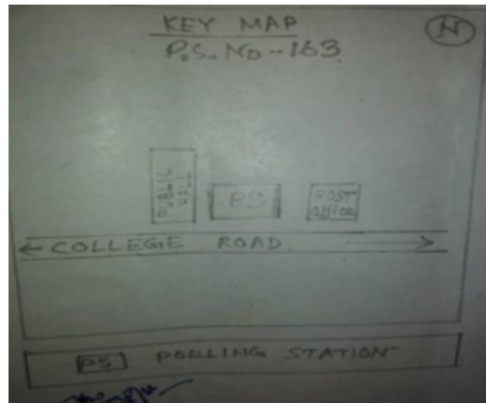

নিৰ্বাচক পঞ্জীয়ন বিষয়াৰ স্বাক্ষৰ

Nazri Naksha

Google Map View

Polling Station Building Front View

ভোটগ্ৰহন কেন্দ্ৰৰ সন্মুখৰ দৃশ্য

Cad View

Key MAP View

<p>R2 1 CCF2759082</p> <p>নাম : বীতা গোস্বামী পিতাৰ নাম: ক্ষাৰোদ গোস্বামী ঘৰ নং : 00 বয়স : 22 লিঙ্গ : মহিলা</p> <p>ফটো উপলব্ধ</p>	<p>2 CCF1030586</p> <p>নাম : ফটিক চন্দ্ৰ গোস্বামী পিতাৰ নাম: অক্ষয় গোস্বামী ঘৰ নং : 1 বয়স : 63 লিঙ্গ : পুৰুষ</p> <p>ফটো উপলব্ধ</p>	<p>3 CCF1623131</p> <p>নাম : অনন্ত গোস্বামী পিতাৰ নাম: ফটিক গোস্বামী ঘৰ নং : 1 বয়স : 53 লিঙ্গ : পুৰুষ</p> <p>ফটো উপলব্ধ</p>
<p>4 CCF1030597</p> <p>নাম : বীনা গোস্বামী স্বামীৰ নাম: ফটিক গোস্বামী ঘৰ নং : 1 বয়স : 47 লিঙ্গ : মহিলা</p> <p>ফটো উপলব্ধ</p>	<p>5 CCF1034544</p> <p>নাম : জয়ন্ত বৰগোস্বামী পিতাৰ নাম: ফটিক বৰগোস্বামী ঘৰ নং : 1 বয়স : 32 লিঙ্গ : পুৰুষ</p> <p>ফটো উপলব্ধ</p>	<p>6 CCF1034555</p> <p>নাম : জনমণি বৰগোস্বামী পিতাৰ নাম: ফটিক বৰগোস্বামী ঘৰ নং : 1 বয়স : 31 লিঙ্গ : পুৰুষ</p> <p>ফটো উপলব্ধ</p>
<p>7 CCF0338392</p> <p>নাম : বনালী বৰপাত্ৰগোস্বামী স্বামীৰ নাম: জয়ন্ত বৰগোস্বামী ঘৰ নং : 1 বয়স : 29 লিঙ্গ : মহিলা</p> <p>ফটো উপলব্ধ</p>	<p>8 CCF2786671</p> <p>নাম : মোহনজিৎ বৰগোস্বামী পিতাৰ নাম: টংকেশ্বৰ বৰগোস্বামী ঘৰ নং : 1/2 বয়স : 22 লিঙ্গ : পুৰুষ</p> <p>ফটো উপলব্ধ</p>	<p>9 CCF1030600</p> <p>নাম : পুণ্যদা গোস্বামী স্বামীৰ নাম: তিলেন গোস্বামী ঘৰ নং : 2 বয়স : 71 লিঙ্গ : মহিলা</p> <p>ফটো উপলব্ধ</p>
<p>10 CCF1030622</p> <p>নাম : বমেন গোস্বামী পিতাৰ নাম: তিলেন গোস্বামী ঘৰ নং : 2ক বয়স : 46 লিঙ্গ : পুৰুষ</p> <p>ফটো উপলব্ধ</p>	<p>11 CCF1030633</p> <p>নাম : জনমণি গোস্বামী স্বামীৰ নাম: বমেন গোস্বামী ঘৰ নং : 2ক বয়স : 41 লিঙ্গ : মহিলা</p> <p>ফটো উপলব্ধ</p>	<p>12 CCF1030677</p> <p>নাম : লেখন গোস্বামী পিতাৰ নাম: ঘনকান্ত গোস্বামী ঘৰ নং : 8 বয়স : 66 লিঙ্গ : পুৰুষ</p> <p>ফটো উপলব্ধ</p>
<p>13 CCF1030688</p> <p>নাম : বীনা গোস্বামী স্বামীৰ নাম: লেখন গোস্বামী ঘৰ নং : 8 বয়স : 49 লিঙ্গ : মহিলা</p> <p>ফটো উপলব্ধ</p>	<p>14 CCF2100096</p> <p>নাম : বাবল গোস্বামী পিতাৰ নাম: লেখন গোস্বামী ঘৰ নং : 8 বয়স : 35 লিঙ্গ : পুৰুষ</p> <p>ফটো উপলব্ধ</p>	<p>15 CCF1030713</p> <p>নাম : স্বৰ্ণ গোস্বামী স্বামীৰ নাম: দুৰ্গা গোস্বামী ঘৰ নং : 5 বয়স : 61 লিঙ্গ : মহিলা</p> <p>ফটো উপলব্ধ</p>
<p>16 CCF1030735</p> <p>নাম : দিগন্ত গোস্বামী পিতাৰ নাম: দুৰ্গা গোস্বামী ঘৰ নং : 5 বয়স : 42 লিঙ্গ : পুৰুষ</p> <p>ফটো উপলব্ধ</p>	<p>S 17 CCF1030779</p> <p>নাম : লক্ষী গোস্বামী পিতাৰ নাম: দুৰ্গা গোস্বামী ঘৰ নং : 5 বয়স : 37 লিঙ্গ : মহিলা</p> <p>ফটো উপলব্ধ</p>	<p>18 CCF1030768</p> <p>নাম : দেবেন গোস্বামী পিতাৰ নাম: দুৰ্গা গোস্বামী ঘৰ নং : 5 বয়স : 37 লিঙ্গ : পুৰুষ</p> <p>ফটো উপলব্ধ</p>
<p>19 CCF1034204</p> <p>নাম : নবনীতা গোস্বামী স্বামীৰ নাম: দেবেন গোস্বামী ঘৰ নং : 5 বয়স : 35 লিঙ্গ : মহিলা</p> <p>ফটো উপলব্ধ</p>	<p>20 VNK0108225</p> <p>নাম : অবিনাশ গোস্বামী পিতাৰ নাম: দেবেন চেতিয়া ঘৰ নং : 5ক বয়স : 19 লিঙ্গ : পুৰুষ</p> <p>ফটো উপলব্ধ</p>	<p>21 CCF1030780</p> <p>নাম : বমনী গোস্বামী পিতাৰ নাম: জয় চন্দ্ৰ গোস্বামী ঘৰ নং : 6 বয়স : 57 লিঙ্গ : পুৰুষ</p> <p>ফটো উপলব্ধ</p>
<p>22 CCF1030791</p> <p>নাম : বীনা গোস্বামী স্বামীৰ নাম: বমনী গোস্বামী ঘৰ নং : 6 বয়স : 51 লিঙ্গ : মহিলা</p> <p>ফটো উপলব্ধ</p>	<p>23 CCF1414515</p> <p>নাম : ইন্দ্ৰাণী বোৰগোস্বামী মাতৃৰ নাম: দীপ্তি গোস্বামী ঘৰ নং : 6 বয়স : 24 লিঙ্গ : মহিলা</p> <p>ফটো উপলব্ধ</p>	<p>24 CCF1030804</p> <p>নাম : টঙ্কেশ্বৰ গোস্বামী পিতাৰ নাম: তনুৰাম গোস্বামী ঘৰ নং : 6ক বয়স : 52 লিঙ্গ : পুৰুষ</p> <p>ফটো উপলব্ধ</p>
<p>25 CCF1030815</p> <p>নাম : দীপ্তি গোস্বামী স্বামীৰ নাম: টঙ্কেশ্বৰ গোস্বামী ঘৰ নং : 6ক বয়স : 44 লিঙ্গ : মহিলা</p> <p>ফটো উপলব্ধ</p>	<p>26 CCF0338194</p> <p>নাম : অৰুন কুমাৰ গোস্বামী পিতাৰ নাম: বমনী গোস্বামী ঘৰ নং : 7 বয়স : 25 লিঙ্গ : পুৰুষ</p> <p>ফটো উপলব্ধ</p>	<p>27 CCF1030826</p> <p>নাম : নৰেন্দ্ৰ গোস্বামী পিতাৰ নাম: খানিকৰ গোস্বামী ঘৰ নং : 9 বয়স : 61 লিঙ্গ : পুৰুষ</p> <p>ফটো উপলব্ধ</p>
<p>28 CCF1030837</p> <p>নাম : লক্ষীমাই গোস্বামী স্বামীৰ নাম: নৰেন্দ্ৰ গোস্বামী ঘৰ নং : 9 বয়স : 57 লিঙ্গ : মহিলা</p> <p>ফটো উপলব্ধ</p>	<p>29 CCF0373787</p> <p>নাম : বীনা বৰগোস্বামী পিতাৰ নাম: নৰেন্দ্ৰ বৰগোস্বামী ঘৰ নং : 9 বয়স : 33 লিঙ্গ : মহিলা</p> <p>ফটো উপলব্ধ</p>	<p>30 CCF0373696</p> <p>নাম : দিপক গোস্বামী পিতাৰ নাম: নৰেন্দ্ৰ গোস্বামী ঘৰ নং : 9 বয়স : 32 লিঙ্গ : পুৰুষ</p> <p>ফটো উপলব্ধ</p>