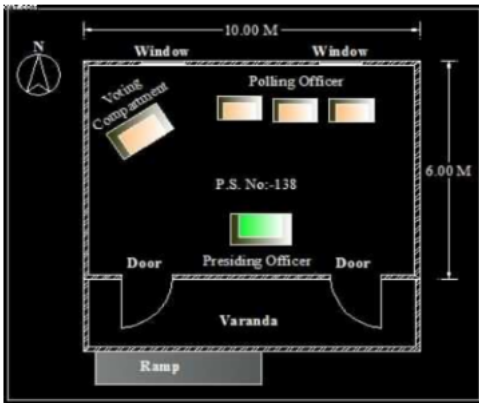

নিৰ্বাচক পঞ্জীয়ন বিষয়াৰ স্বাক্ষৰ

Nazri Naksha

Google Map View

Polling Station Building Front View

ভোটগ্ৰহন কেন্দ্ৰৰ সন্মুখৰ দৃশ্য

Cad View

Key MAP View

1 নাম : কুশল কুমাৰ বৰুৱা পিতাৰ নাম: গোবিন্দ বৰুৱা ঘৰ নং : 00 বয়স : 23 লিঙ্গ : পুৰুষ	CCF1521723 ফটো উপলব্ধ	2 নাম : অৰূপ ফুকন পিতাৰ নাম: পবিত্ৰ ফুকন ঘৰ নং : 00 বয়স : 22 লিঙ্গ : পুৰুষ	CCF1613330 ফটো উপলব্ধ	3 নাম : নীত্যানন্দ চুতীয়া পিতাৰ নাম: হিৰা চুতীয়া ঘৰ নং : 01 বয়স : 22 লিঙ্গ : পুৰুষ	CCF1571041 ফটো উপলব্ধ
4 নাম : চুস্পী চুতীয়া পিতাৰ নাম: বোপাৰাম চুতীয়া ঘৰ নং : 1 বয়স : 20 লিঙ্গ : মহিলা	VNK0082834 ফটো উপলব্ধ	S 5 নাম : মাধৱ চুতীয়া পিতাৰ নাম: দিপক চুতীয়া ঘৰ নং : 4 বয়স : 24 লিঙ্গ : পুৰুষ	CCF1439934 ফটো উপলব্ধ	6 নাম : অপচৰা ফুকন স্বামীৰ নাম: লিথিন ফুকন ঘৰ নং : 12 বয়স : 26 লিঙ্গ : মহিলা	CCF1270925 ফটো উপলব্ধ
7 নাম : ধৰ্মেন্দ্ৰ চুতীয়া পিতাৰ নাম: সুনীল চুতীয়া ঘৰ নং : 13 বয়স : 24 লিঙ্গ : পুৰুষ	VNK0040204 ফটো উপলব্ধ	8 নাম : হিৰা চুতীয়া পিতাৰ নাম: ধনেশ্বৰ চুতীয়া ঘৰ নং : 18 বয়স : 64 লিঙ্গ : পুৰুষ	CCF0654244 ফটো উপলব্ধ	9 নাম : দেৱেশ্বৰী চুতীয়া স্বামীৰ নাম: হিৰা চুতীয়া ঘৰ নং : 18 বয়স : 57 লিঙ্গ : মহিলা	CCF0654285 ফটো উপলব্ধ
10 নাম : তুল চুতীয়া পিতাৰ নাম: হিৰা চুতীয়া ঘৰ নং : 18 বয়স : 24 লিঙ্গ : মহিলা	CCF1374917 ফটো উপলব্ধ	11 নাম : ধন ফুকন পিতাৰ নাম: সতীশ ফুকন ঘৰ নং : 21 বয়স : 33 লিঙ্গ : পুৰুষ	CCF1585512 ফটো উপলব্ধ	12 নাম : ৰুমী চুতীয়া পিতাৰ নাম: হিৰা চুতীয়া ঘৰ নং : 22 বয়স : 38 লিঙ্গ : মহিলা	CCF0655142 ফটো উপলব্ধ
13 নাম : ৰুমানজীত শইকীয়া মাতৃৰ নাম: জানু শইকীয়া ঘৰ নং : 22 বয়স : 22 লিঙ্গ : পুৰুষ	CCF2774131 ফটো উপলব্ধ	14 নাম : লহিত সেনাপতি পিতাৰ নাম: অনন্ড সেনাপতি ঘৰ নং : 23 বয়স : 21 লিঙ্গ : পুৰুষ	CCF2774115 ফটো উপলব্ধ	S 15 নাম : পাপ চুতীয়া পিতাৰ নাম: পৰমা চুতীয়া ঘৰ নং : 26 বয়স : 21 লিঙ্গ : পুৰুষ	CCF2799781 ফটো উপলব্ধ
16 নাম : পাহি ফুকন স্বামীৰ নাম: ক্ষীৰানন্দ ফুকন ঘৰ নং : 28 বয়স : 29 লিঙ্গ : মহিলা	CCF0076877 ফটো উপলব্ধ	17 নাম : মৰমী চুতীয়া স্বামীৰ নাম: পদোশ্বৰ চুতীয়া ঘৰ নং : 28 বয়স : 29 লিঙ্গ : মহিলা	VNK0102764 ফটো উপলব্ধ	18 নাম : মৃদলা গগৈ চুতীয়া স্বামীৰ নাম: অমৃত কুমাৰ চুতীয়া ঘৰ নং : 28 বয়স : 22 লিঙ্গ : মহিলা	CCF2758365 ফটো উপলব্ধ
19 নাম : জানমনি বৰুৱা স্বামীৰ নাম: প্ৰবীৰ বৰুৱা ঘৰ নং : 30 বয়স : 28 লিঙ্গ : মহিলা	VNK0068981 ফটো উপলব্ধ	20 নাম : মিনাক্ষী চুতীয়া ফুকন স্বামীৰ নাম: ধ্ৰুৱ ফুকন ঘৰ নং : 35 বয়স : 33 লিঙ্গ : মহিলা	CCF1272483 ফটো উপলব্ধ	21 নাম : মাধৱ সন্দিকৈ পিতাৰ নাম: গোলোক সন্দিকৈ ঘৰ নং : 30 বয়স : 22 লিঙ্গ : পুৰুষ	VNK0037796 ফটো উপলব্ধ
S 22 নাম : পল্লৱী গগৈ পিতাৰ নাম: ঘন কান্ত গগৈ ঘৰ নং : 38 বয়স : 28 লিঙ্গ : মহিলা	CCF1440163 ফটো উপলব্ধ	S2 23 নাম : ৰুবি বৰুৱা পিতাৰ নাম: ইন্দ্ৰেশ্বৰ বৰুৱা ঘৰ নং : 31 বয়স : 27 লিঙ্গ : মহিলা	CCF0204180 ফটো উপলব্ধ	24 নাম : ববিতা বৰুৱা স্বামীৰ নাম: বাৰলু বৰুৱা ঘৰ নং : 45 বয়স : 29 লিঙ্গ : মহিলা	CCF1563774 ফটো উপলব্ধ
25 নাম : পুষ্পাঞ্জলি বৰুৱা সেনাপতি স্বামীৰ নাম: ললিত সেনাপতি ঘৰ নং : 45 বয়স : 23 লিঙ্গ : মহিলা	CCF1114537 ফটো উপলব্ধ	26 নাম : বিষ্ণু ফুকন পিতাৰ নাম: শশী ফুকন ঘৰ নং : 50 বয়স : 33 লিঙ্গ : পুৰুষ	CCF1051316 ফটো উপলব্ধ	S 27 নাম : কবিতা ফুকন স্বামীৰ নাম: ৰত্নাত্ৰিতম ডেকা ঘৰ নং : 50 বয়স : 27 লিঙ্গ : মহিলা	CCF0524330 ফটো উপলব্ধ
28 নাম : দীপাংকৰ চুতীয়া পিতাৰ নাম: নোমল চুতীয়া ঘৰ নং : 55 বয়স : 24 লিঙ্গ : পুৰুষ	CCF0523274 ফটো উপলব্ধ	29 নাম : ধৰণি চুতীয়া পিতাৰ নাম: পদোশ্বৰ চুতীয়া ঘৰ নং : 56 বয়স : 24 লিঙ্গ : পুৰুষ	CCF1514157 ফটো উপলব্ধ	30 নাম : দেৱ ফুকন পিতাৰ নাম: বুৰুল ফুকন ঘৰ নং : 58 বয়স : 26 লিঙ্গ : পুৰুষ	CCF0574012 ফটো উপলব্ধ