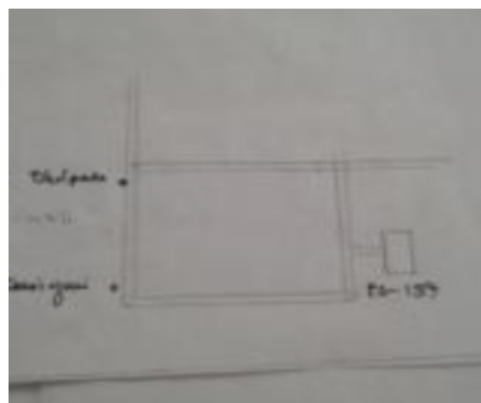

নিৰ্বাচক পঞ্জীয়ন বিষয়াৰ স্বাক্ষৰ

Nazri Naksha

Google Map View

Polling Station Building Front View

ভোটগ্ৰহন কেন্দ্ৰৰ সন্মুখৰ দৃশ্য

Cad View

Key MAP View

1 নাম : চিমা ফুকন স্বামীৰ নাম : বোমান ফুকন ঘৰ নং : 1 বয়স : 28 লিঙ্গ : মহিলা	CCF0448019 ফটো উপলব্ধ	2 নাম : সুশিতা ফুকন স্বামীৰ নাম : হৰেন্দ্ৰ ফুকন ঘৰ নং : 1 বয়স : 51 লিঙ্গ : মহিলা	CCF1054575 ফটো উপলব্ধ	3 নাম : বোমান ফুকন পিতাৰ নাম : হৰেন্দ্ৰ ফুকন ঘৰ নং : 1 বয়স : 30 লিঙ্গ : পুৰুষ	CCF2101475 ফটো উপলব্ধ
4 নাম : খগেন ফুকল পিতাৰ নাম : লক্ষ্মী শৰ ফুকন ঘৰ নং : 2 বয়স : 38 লিঙ্গ : পুৰুষ	CCF1054600 ফটো উপলব্ধ	5 নাম : পুত নাথ স্বামীৰ নাম : চন্দন নাথ ঘৰ নং : 2 বয়স : 33 লিঙ্গ : মহিলা	CCF1058817 ফটো উপলব্ধ	6 নাম : চন্দন নাথ পিতাৰ নাম : বগামনি নাথ ঘৰ নং : 2 বয়স : 33 লিঙ্গ : পুৰুষ	CCF1054611 ফটো উপলব্ধ
7 নাম : দুলেন ফুকন পিতাৰ নাম : গুনেন্দ্র ফুকন ঘৰ নং : 9 বয়স : 62 লিঙ্গ : পুৰুষ	CCF1054622 ফটো উপলব্ধ	8 নাম : বীনা ফুকন স্বামীৰ নাম : দুলেন ফুকন ঘৰ নং : 9 বয়স : 57 লিঙ্গ : মহিলা	CCF1054633 ফটো উপলব্ধ	9 নাম : দিলিপ ফুকন পিতাৰ নাম : দুলেন ফুকন ঘৰ নং : 9 বয়স : 30 লিঙ্গ : পুৰুষ	CCF0204982 ফটো উপলব্ধ
10 নাম : মণি ফুকন স্বামীৰ নাম : দিলিপ ফুকন ঘৰ নং : 9 বয়স : 27 লিঙ্গ : মহিলা	CCF0424887 ফটো উপলব্ধ	11 নাম : মুন সেনাপতি পিতাৰ নাম : দিলিপ সেনাপতি ঘৰ নং : 9 বয়স : 26 লিঙ্গ : মহিলা	CCF0447953 ফটো উপলব্ধ	12 নাম : বাজেন ফুকন পিতাৰ নাম : দুলেন ফুকন ঘৰ নং : 3 বয়স : 26 লিঙ্গ : পুৰুষ	CCF2752178 ফটো উপলব্ধ
13 নাম : বিনোদ ফুকন পিতাৰ নাম : দুলেন ফুকন ঘৰ নং : 3 বয়স : 23 লিঙ্গ : পুৰুষ	VNK0043992 ফটো উপলব্ধ	14 নাম : কবিতা সেনাপতি স্বামীৰ নাম : লক্ষ্য সেনাপতি ঘৰ নং : 9 বয়স : 28 লিঙ্গ : মহিলা	CCF0447995 ফটো উপলব্ধ	15 নাম : জিতু সেনাপতি পিতাৰ নাম : নুৰুল সেনাপতি ঘৰ নং : 9 বয়স : 26 লিঙ্গ : পুৰুষ	CCF0448068 ফটো উপলব্ধ
16 নাম : ডিম্পল সেনাপতি পিতাৰ নাম : নুৰুল সেনাপতি ঘৰ নং : 9 বয়স : 25 লিঙ্গ : পুৰুষ	CCF0448076 ফটো উপলব্ধ	17 নাম : প্ৰহ্লাদ চুতীয়া পিতাৰ নাম : ধনেশ্বৰ চুতীয়া ঘৰ নং : 8 বয়স : 67 লিঙ্গ : পুৰুষ	CCF1054644 ফটো উপলব্ধ	18 নাম : মিলিকী চুতীয়া স্বামীৰ নাম : প্ৰহ্লাদ চুতীয়া ঘৰ নং : 8 বয়স : 64 লিঙ্গ : মহিলা	CCF1054655 ফটো উপলব্ধ
19 নাম : নিভা বানি মিলি চুতীয়া স্বামীৰ নাম : কিৰণ চুতীয়া ঘৰ নং : 8 বয়স : 47 লিঙ্গ : মহিলা	CCF1058577 ফটো উপলব্ধ	20 নাম : কিৰণ চুতীয়া পিতাৰ নাম : প্ৰহ্লাদ চুতীয়া ঘৰ নং : 8 বয়স : 43 লিঙ্গ : পুৰুষ	CCF0448084 ফটো উপলব্ধ	21 নাম : যুগল চুতীয়া পিতাৰ নাম : প্ৰহ্লাদ চুতীয়া ঘৰ নং : 8 বয়স : 42 লিঙ্গ : পুৰুষ	CCF1054677 ফটো উপলব্ধ
22 নাম : নিৰুমাঈ ফুকন চুতীয়া স্বামীৰ নাম : যুগল চুতীয়া ঘৰ নং : 8 বয়স : 40 লিঙ্গ : মহিলা	CCF1054688 ফটো উপলব্ধ	23 নাম : গিৰিশ চুতীয়া পিতাৰ নাম : প্ৰহ্লাদ চুতীয়া ঘৰ নং : 8 বয়স : 40 লিঙ্গ : পুৰুষ	CCF1054699 ফটো উপলব্ধ	24 নাম : ক্ষিৰেশ্বৰী চুতীয়া স্বামীৰ নাম : গিৰিশ চুতীয়া ঘৰ নং : 8 বয়স : 38 লিঙ্গ : মহিলা	CCF1054702 ফটো উপলব্ধ
#2 25 নাম : বুবল চুতীয়া পিতাৰ নাম : প্ৰহ্লাদ চুতীয়া ঘৰ নং : 8 বয়স : 37 লিঙ্গ : পুৰুষ	CCF1054713 ফটো উপলব্ধ	26 নাম : বিসমীতা ফুকন পিতাৰ নাম : বগাধৰ ফুকন ঘৰ নং : 4 বয়স : 21 লিঙ্গ : মহিলা	CCF2752590 ফটো উপলব্ধ	27 নাম : ডিম্পী চুতীয়া মাতৃৰ নাম : নিৰুমাঈ ফুকন চুতীয়া ঘৰ নং : 4 বয়স : 20 লিঙ্গ : মহিলা	VNK0114025 ফটো উপলব্ধ
28 নাম : ডিম্পল চুতীয়া পিতাৰ নাম : গিৰিশ চুতীয়া ঘৰ নং : 4 বয়স : 20 লিঙ্গ : পুৰুষ	VNK0114033 ফটো উপলব্ধ	29 নাম : বগেন চুতীয়া পিতাৰ নাম : ধনেশ্বৰ চুতীয়া ঘৰ নং : 5 বয়স : 69 লিঙ্গ : পুৰুষ	CCF1054724 ফটো উপলব্ধ	30 নাম : খুনকী চুতীয়া স্বামীৰ নাম : বগেন চুতীয়া ঘৰ নং : 5 বয়স : 66 লিঙ্গ : মহিলা	CCF1054735 ফটো উপলব্ধ