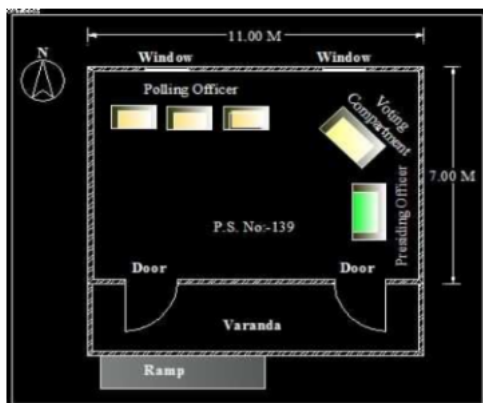

নিৰ্বাচক পঞ্জীয়ন বিষয়াৰ স্বাক্ষৰ

Nazri Naksha

Google Map View

Polling Station Building Front View

ভোটগ্ৰহন কেন্দ্ৰৰ সন্মুখৰ দৃশ্য

Cad View

Key MAP View

1 নাম : চিমা ফুকন স্বামীৰ নাম : বোমান ফুকন ঘৰ নং : 1 বয়স : 28 লিঙ্গ : মহিলা	CCF0448019 ফটো উপলব্ধ	2 নাম : সুশিতা ফুকন স্বামীৰ নাম : হৰেন্দ্ৰ ফুকন ঘৰ নং : 1 বয়স : 51 লিঙ্গ : মহিলা	CCF1054575 ফটো উপলব্ধ	3 নাম : বোমান ফুকন পিতাৰ নাম : হৰেন্দ্ৰ ফুকন ঘৰ নং : 1 বয়স : 30 লিঙ্গ : পুৰুষ	CCF2101475 ফটো উপলব্ধ
4 নাম : খগেন ফুকল পিতাৰ নাম : লক্ষ্মী শৰ ফুকন ঘৰ নং : 2 বয়স : 38 লিঙ্গ : পুৰুষ	CCF1054600 ফটো উপলব্ধ	5 নাম : পুত নাথ স্বামীৰ নাম : চন্দন নাথ ঘৰ নং : 2 বয়স : 33 লিঙ্গ : মহিলা	CCF1058817 ফটো উপলব্ধ	6 নাম : চন্দন নাথ পিতাৰ নাম : বগামনি নাথ ঘৰ নং : 2 বয়স : 33 লিঙ্গ : পুৰুষ	CCF1054611 ফটো উপলব্ধ
7 নাম : দুলেন ফুকন পিতাৰ নাম : গুনেন্দ্র ফুকন ঘৰ নং : 9 বয়স : 62 লিঙ্গ : পুৰুষ	CCF1054622 ফটো উপলব্ধ	8 নাম : বীনা ফুকন স্বামীৰ নাম : দুলেন ফুকন ঘৰ নং : 9 বয়স : 57 লিঙ্গ : মহিলা	CCF1054633 ফটো উপলব্ধ	9 নাম : দিলিপ ফুকন পিতাৰ নাম : দুলেন ফুকন ঘৰ নং : 9 বয়স : 30 লিঙ্গ : পুৰুষ	CCF0204982 ফটো উপলব্ধ
10 নাম : মণি ফুকন স্বামীৰ নাম : দিলিপ ফুকন ঘৰ নং : 9 বয়স : 27 লিঙ্গ : মহিলা	CCF0424887 ফটো উপলব্ধ	11 নাম : মুন সেনাপতি পিতাৰ নাম : দিলিপ সেনাপতি ঘৰ নং : 9 বয়স : 26 লিঙ্গ : মহিলা	CCF0447953 ফটো উপলব্ধ	12 নাম : বাজেন ফুকন পিতাৰ নাম : দুলেন ফুকন ঘৰ নং : 3 বয়স : 26 লিঙ্গ : পুৰুষ	CCF2752178 ফটো উপলব্ধ
13 নাম : বিনোদ ফুকন পিতাৰ নাম : দুলেন ফুকন ঘৰ নং : 3 বয়স : 23 লিঙ্গ : পুৰুষ	VNK0043992 ফটো উপলব্ধ	14 নাম : কবিতা সেনাপতি স্বামীৰ নাম : লক্ষ্য সেনাপতি ঘৰ নং : 9 বয়স : 28 লিঙ্গ : মহিলা	CCF0447995 ফটো উপলব্ধ	15 নাম : জিতু সেনাপতি পিতাৰ নাম : নুৰুল সেনাপতি ঘৰ নং : 9 বয়স : 26 লিঙ্গ : পুৰুষ	CCF0448068 ফটো উপলব্ধ
16 নাম : ডিম্পল সেনাপতি পিতাৰ নাম : নুৰুল সেনাপতি ঘৰ নং : 9 বয়স : 25 লিঙ্গ : পুৰুষ	CCF0448076 ফটো উপলব্ধ	17 নাম : প্ৰহ্লাদ চুতীয়া পিতাৰ নাম : ধনেশ্বৰ চুতীয়া ঘৰ নং : 8 বয়স : 67 লিঙ্গ : পুৰুষ	CCF1054644 ফটো উপলব্ধ	18 নাম : মিলিকী চুতীয়া স্বামীৰ নাম : প্ৰহ্লাদ চুতীয়া ঘৰ নং : 8 বয়স : 64 লিঙ্গ : মহিলা	CCF1054655 ফটো উপলব্ধ
19 নাম : নিভা বানি মিলি চুতীয়া স্বামীৰ নাম : কিৰণ চুতীয়া ঘৰ নং : 8 বয়স : 47 লিঙ্গ : মহিলা	CCF1058577 ফটো উপলব্ধ	20 নাম : কিৰণ চুতীয়া পিতাৰ নাম : প্ৰহ্লাদ চুতীয়া ঘৰ নং : 8 বয়স : 43 লিঙ্গ : পুৰুষ	CCF0448084 ফটো উপলব্ধ	21 নাম : যুগল চুতীয়া পিতাৰ নাম : প্ৰহ্লাদ চুতীয়া ঘৰ নং : 8 বয়স : 42 লিঙ্গ : পুৰুষ	CCF1054677 ফটো উপলব্ধ
22 নাম : নিৰুমাঈ ফুকন চুতীয়া স্বামীৰ নাম : যুগল চুতীয়া ঘৰ নং : 8 বয়স : 40 লিঙ্গ : মহিলা	CCF1054688 ফটো উপলব্ধ	23 নাম : গিৰিশ চুতীয়া পিতাৰ নাম : প্ৰহ্লাদ চুতীয়া ঘৰ নং : 8 বয়স : 40 লিঙ্গ : পুৰুষ	CCF1054699 ফটো উপলব্ধ	24 নাম : ক্ষিৰেশ্বৰী চুতীয়া স্বামীৰ নাম : গিৰিশ চুতীয়া ঘৰ নং : 8 বয়স : 38 লিঙ্গ : মহিলা	CCF1054702 ফটো উপলব্ধ
#2 25 নাম : বুবল চুতীয়া পিতাৰ নাম : প্ৰহ্লাদ চুতীয়া ঘৰ নং : 8 বয়স : 37 লিঙ্গ : পুৰুষ	CCF1054713 ফটো উপলব্ধ	26 নাম : বিসমীতা ফুকন পিতাৰ নাম : বগাধৰ ফুকন ঘৰ নং : 4 বয়স : 21 লিঙ্গ : মহিলা	CCF2752590 ফটো উপলব্ধ	27 নাম : ডিম্পী চুতীয়া মাতৃৰ নাম : নিৰুমাঈ ফুকন চুতীয়া ঘৰ নং : 4 বয়স : 20 লিঙ্গ : মহিলা	VNK0114025 ফটো উপলব্ধ
28 নাম : ডিম্পল চুতীয়া পিতাৰ নাম : গিৰিশ চুতীয়া ঘৰ নং : 4 বয়স : 20 লিঙ্গ : পুৰুষ	VNK0114033 ফটো উপলব্ধ	29 নাম : বগেন চুতীয়া পিতাৰ নাম : ধনেশ্বৰ চুতীয়া ঘৰ নং : 5 বয়স : 69 লিঙ্গ : পুৰুষ	CCF1054724 ফটো উপলব্ধ	30 নাম : খুনকী চুতীয়া স্বামীৰ নাম : বগেন চুতীয়া ঘৰ নং : 5 বয়স : 66 লিঙ্গ : মহিলা	CCF1054735 ফটো উপলব্ধ