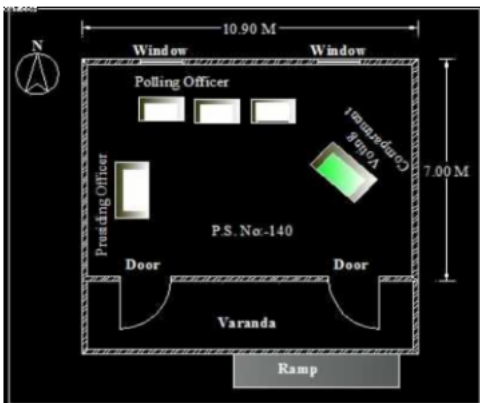

নিৰ্বাচক পঞ্জীয়ন বিষয়াৰ স্বাক্ষৰ

Nazri Naksha

Google Map View

Polling Station Building Front View

ভোটগ্ৰহন কেন্দ্ৰৰ সন্মুখৰ দৃশ্য

Cad View

Key MAP View

1 নাম : মিহিৰাম নাথ পিতাৰ নাম: লালবৰ নাথ ঘৰ নং : ১ বয়স : 82 লিঙ্গ : পুৰুষ	CCF1064579 ফটো উপলব্ধ	D 2 নাম : ধনেশ্বৰী নাথ স্বামীৰ নাম: মিহিৰাম নাথ ঘৰ নং : ১ বয়স : 71 লিঙ্গ : মহিলা	CCF1064580 ফটো উপলব্ধ	3 নাম : ফুলমাই নাথ পিতাৰ নাম: মিহিৰাম নাথ ঘৰ নং : ১ বয়স : 37 লিঙ্গ : মহিলা	CCF1064591 ফটো উপলব্ধ
4 নাম : পিংকু নাথ পিতাৰ নাম: মিহিৰাম নাথ ঘৰ নং : ১ বয়স : 31 লিঙ্গ : পুৰুষ	CCF2101635 ফটো উপলব্ধ	5 নাম : সোনটু নাথ পিতাৰ নাম: মিহিৰাম নাথ ঘৰ নং : ১ বয়স : 30 লিঙ্গ : পুৰুষ	CCF1073638 ফটো উপলব্ধ	6 নাম : পুতলী চুতীয়া নাথ স্বামীৰ নাম: সোনটো নাথ ঘৰ নং : 1 বয়স : 28 লিঙ্গ : মহিলা	CCF0227108 ফটো উপলব্ধ
7 নাম : কল্যাণী নাথ স্বামীৰ নাম: মনোজ নাথ ঘৰ নং : ১ বয়স : 27 লিঙ্গ : মহিলা	CCF0448415 ফটো উপলব্ধ	8 নাম : মনোজ নাথ পিতাৰ নাম: মিহিৰাম নাথ ঘৰ নং : 1 বয়স : 26 লিঙ্গ : পুৰুষ	CCF0227835 ফটো উপলব্ধ	9 নাম : মনুকমাৰ নাথ পিতাৰ নাম: মিহিৰাম নাথ ঘৰ নং : ১ বয়স : 25 লিঙ্গ : পুৰুষ	CCF0448423 ফটো উপলব্ধ
10 নাম : আতৰ মিলি পিতাৰ নাম: ধৰ্মকান্ত মিলি ঘৰ নং : 01 বয়স : 21 লিঙ্গ : পুৰুষ	VNK0122382 ফটো উপলব্ধ	11 নাম : অম্বিকা নাথ স্বামীৰ নাম: ভোলা নাথ ঘৰ নং : ২ বয়স : 82 লিঙ্গ : মহিলা	CCF1064604 ফটো উপলব্ধ	12 নাম : চন্দ্ৰ নাথ পিতাৰ নাম: ভোলা নাথ ঘৰ নং : ২ বয়স : 52 লিঙ্গ : পুৰুষ	CCF1064615 ফটো উপলব্ধ
13 নাম : পদমী দেৱী সিংহ স্বামীৰ নাম: জগত সিংহ ঘৰ নং : ২ বয়স : 47 লিঙ্গ : মহিলা	CCF1073627 ফটো উপলব্ধ	14 নাম : পূৰ্ণিমাই দেৱী স্বামীৰ নাম: চন্দ্ৰ নাথ ঘৰ নং : ২ বয়স : 44 লিঙ্গ : মহিলা	CCF2101646 ফটো উপলব্ধ	15 নাম : মহেশ্বৰ নাথ পিতাৰ নাম: ভোলা নাথ ঘৰ নং : ২ বয়স : 37 লিঙ্গ : পুৰুষ	CCF1064626 ফটো উপলব্ধ
16 নাম : ৰাজু নাথ মাতৃৰ নাম: অম্বিকা নাথ ঘৰ নং : ২ বয়স : 32 লিঙ্গ : পুৰুষ	CCF1073581 ফটো উপলব্ধ	17 নাম : ৰীমামনি পায়ং নাথ স্বামীৰ নাম: ৰাজু নাথ ঘৰ নং : ২ বয়স : 32 লিঙ্গ : মহিলা	VNK0062745 ফটো উপলব্ধ	18 নাম : নন্দৰাগী বিশ্বাস স্বামীৰ নাম: শিবেন্দ্র বিশ্বাস ঘৰ নং : ৫ বয়স : 59 লিঙ্গ : মহিলা	CCF1064648 ফটো উপলব্ধ
19 নাম : জখলাৰানী বিশ্বাস স্বামীৰ নাম: শিবেন্দ্র বিশ্বাস ঘৰ নং : ৫ বয়স : 57 লিঙ্গ : মহিলা	CCF1064659 ফটো উপলব্ধ	E 20 নাম : শিবেন্দ্র বিশ্বাস পিতাৰ নাম: পোৰবিন্দ্র বিশ্বাস ঘৰ নং : 5 বয়স : 51 লিঙ্গ : পুৰুষ	CCF1064637 ফটো উপলব্ধ	21 নাম : মিলানী বিশ্বাস পিতাৰ নাম: শিবেন্দ্র বিশ্বাস ঘৰ নং : 5 বয়স : 35 লিঙ্গ : মহিলা	CCF0331348 ফটো উপলব্ধ
22 নাম : হৰেন বিশ্বাস পিতাৰ নাম: শিবেন্দ্র বিশ্বাস ঘৰ নং : ৫ বয়স : 30 লিঙ্গ : পুৰুষ	CCF2101657 ফটো উপলব্ধ	23 নাম : সুৰেন বিশ্বাস পিতাৰ নাম: শিবেন্দ্র বিশ্বাস ঘৰ নং : 5 বয়স : 22 লিঙ্গ : পুৰুষ	CCF1620293 ফটো উপলব্ধ	24 নাম : নিতাই সিংহ পিতাৰ নাম: গুন সিংহ ঘৰ নং : ৬ বয়স : 52 লিঙ্গ : পুৰুষ	CCF1064671 ফটো উপলব্ধ
25 নাম : মইনামতী সিংহ স্বামীৰ নাম: নিতাই সিংহ ঘৰ নং : ৬ বয়স : 47 লিঙ্গ : মহিলা	CCF1064682 ফটো উপলব্ধ	26 নাম : চন্দন সিংহ পিতাৰ নাম: নিতাই সিংহ ঘৰ নং : ৬ বয়স : 29 লিঙ্গ : পুৰুষ	CCF0184945 ফটো উপলব্ধ	27 নাম : বিৰোচন সিংহ পিতাৰ নাম: নিতাই সিংহ ঘৰ নং : ৬ বয়স : 25 লিঙ্গ : পুৰুষ	CCF0448407 ফটো উপলব্ধ
28 নাম : বিকুল সিংহ পিতাৰ নাম: লালমোহন সিংহ ঘৰ নং : 6 বয়স : 22 লিঙ্গ : পুৰুষ	VNK0111849 ফটো উপলব্ধ	29 নাম : গধূলী সিংহ স্বামীৰ নাম: যোগেশ সিংহ ঘৰ নং : ১০ বয়স : 74 লিঙ্গ : মহিলা	CCF1064706 ফটো উপলব্ধ	30 নাম : কমল সিংহ পিতাৰ নাম: যোগেশ সিংহ ঘৰ নং : ১০ বয়স : 44 লিঙ্গ : পুৰুষ	CCF1064717 ফটো উপলব্ধ