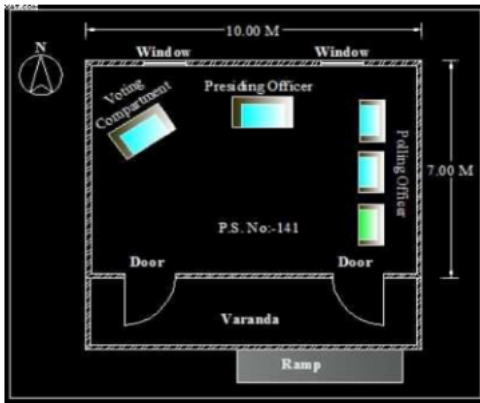

নিৰ্বাচক পঞ্জীয়ন বিষয়াৰ স্বাক্ষৰ

Nazri Naksha

Google Map View

Polling Station Building Front View

ভোটগ্ৰহন কেন্দ্ৰৰ সন্মুখৰ দৃশ্য

Cad View

Key MAP View

D 1	CCF1070593	ফটো উপলব্ধ	D 2	CCF1070606	ফটো উপলব্ধ	3	CCF0331587	ফটো উপলব্ধ
নাম : প্ৰানবালা দাস স্বামীৰ নাম: অমল দাস ঘৰ নং : ৫ বয়স : 68 লিঙ্গ : মহিলা			নাম : অমৰচান দাস পিতাৰ নাম: অমল দাস ঘৰ নং : ৫ বয়স : 46 লিঙ্গ : পুৰুষ			নাম : সুভকান্ত দাস পিতাৰ নাম: অমল দাস ঘৰ নং : 5 বয়স : 33 লিঙ্গ : মহিলা		
4	CCF0206615	ফটো উপলব্ধ	E 5	CCF1070617	ফটো উপলব্ধ	6	VNK0042150	ফটো উপলব্ধ
নাম : পৰ্ণিমালা সিংহ দাস স্বামীৰ নাম: সুভকান্ত দাস ঘৰ নং : ৫ বয়স : 26 লিঙ্গ : মহিলা			নাম : নিশি ৰাজবংশী পিতাৰ নাম: অযোধ্যা ৰাজবংশী ঘৰ নং : ৭ বয়স : ৪৭ লিঙ্গ : পুৰুষ			নাম : মামনি মিত্ৰ ৰাজবংশী স্বামীৰ নাম: মনিন্দ্ৰ ৰাজবংশী ঘৰ নং : 09 বয়স : 39 লিঙ্গ : মহিলা		
7	CCF0206375	ফটো উপলব্ধ	8	CCF1070639	ফটো উপলব্ধ	9	CCF1070640	ফটো উপলব্ধ
নাম : সুমিত্ৰা ৰাজবংশী পিতাৰ নাম: নিশি ৰাজবংশী ঘৰ নং : ৯ বয়স : 33 লিঙ্গ : মহিলা			নাম : মনোৰঞ্জন দাস পিতাৰ নাম: মোহনবাচী দাস ঘৰ নং : ১১ বয়স : 59 লিঙ্গ : পুৰুষ			নাম : ফুলতৰা দাস স্বামীৰ নাম: মনোৰঞ্জন দাস ঘৰ নং : ১১ বয়স : 51 লিঙ্গ : মহিলা		
10	CCF1070651	ফটো উপলব্ধ	11	CCF0236836	ফটো উপলব্ধ	12	CCF0460352	ফটো উপলব্ধ
নাম : মিহিৰ দাস পিতাৰ নাম: মনোৰঞ্জন দাস ঘৰ নং : ১১ বয়স : 33 লিঙ্গ : পুৰুষ			নাম : সত্যজিত দাস পিতাৰ নাম: মনোৰঞ্জন দাস ঘৰ নং : 11 বয়স : 27 লিঙ্গ : পুৰুষ			নাম : প্ৰথেনজীত দাশ পিতাৰ নাম: মনুৰঞ্জন দাশ ঘৰ নং : 11 বয়স : 25 লিঙ্গ : পুৰুষ		
13	CCF1562305	ফটো উপলব্ধ	14	CCF2756294	ফটো উপলব্ধ	15	VNK0062810	ফটো উপলব্ধ
নাম : অৰ্জুন দাস পিতাৰ নাম: মনোৰঞ্জন দাস ঘৰ নং : 11 বয়স : 23 লিঙ্গ : পুৰুষ			নাম : প্ৰিয়া মন দাস পিতাৰ নাম: মানিক দাস ঘৰ নং : 11 ক বয়স : 22 লিঙ্গ : মহিলা			নাম : মিন্টু দাস পিতাৰ নাম: মানিক দাস ঘৰ নং : 11 ক বয়স : 20 লিঙ্গ : পুৰুষ		
16	CCF1070662	ফটো উপলব্ধ	17	CCF1070673	ফটো উপলব্ধ	18	CCF1070684	ফটো উপলব্ধ
নাম : মানিক দাস পিতাৰ নাম: মোহনবাচী দাস ঘৰ নং : ১১ ক বয়স : 57 লিঙ্গ : পুৰুষ			নাম : ৰিজমনি দাস স্বামীৰ নাম: মানিক দাস ঘৰ নং : ১১ ক বয়স : 49 লিঙ্গ : মহিলা			নাম : গনেশ ৰাজবংশী পিতাৰ নাম: নকুল ৰাজবংশী ঘৰ নং : ১৩ বয়স : 79 লিঙ্গ : পুৰুষ		
19	CCF1070695	ফটো উপলব্ধ	20	CCF1070708	ফটো উপলব্ধ	21	CCF2756328	ফটো উপলব্ধ
নাম : অমলা ৰাজবংশী স্বামীৰ নাম: গনেশ ৰাজবংশী ঘৰ নং : ১৩ বয়স : 74 লিঙ্গ : মহিলা			নাম : জমুনা ৰাজবংশী পিতাৰ নাম: গনেশ ৰাজবংশী ঘৰ নং : ১৩ বয়স : 37 লিঙ্গ : মহিলা			নাম : পপী ৰাজবংশী পিতাৰ নাম: নব ৰাজবংশী ঘৰ নং : 13 ক বয়স : 21 লিঙ্গ : মহিলা		
22	CCF1070719	ফটো উপলব্ধ	23	CCF1070720	ফটো উপলব্ধ	24	CCF1070731	ফটো উপলব্ধ
নাম : নব ৰাজবংশী পিতাৰ নাম: গনেশ ৰাজবংশী ঘৰ নং : ১৩ বয়স : 47 লিঙ্গ : পুৰুষ			নাম : ৰিণা ৰাজবংশী স্বামীৰ নাম: নব ৰাজবংশী ঘৰ নং : ১৩ ক বয়স : 44 লিঙ্গ : মহিলা			নাম : পাণ্ডু ৰাজবংশী পিতাৰ নাম: নকুল ৰাজবংশী ঘৰ নং : ১৪ বয়স : 71 লিঙ্গ : পুৰুষ		
# 25	CCF1070742	ফটো উপলব্ধ	26	CCF0181719	ফটো উপলব্ধ	27	CCF2755916	ফটো উপলব্ধ
নাম : সৈন্ধা ৰাজবংশী স্বামীৰ নাম: পাণ্ডু ৰাজবংশী ঘৰ নং : ১৪ বয়স : 49 লিঙ্গ : মহিলা			নাম : জন ৰাজবংশী পিতাৰ নাম: পান্দু ৰাজবংশী ঘৰ নং : ১৪ বয়স : 28 লিঙ্গ : পুৰুষ			নাম : ধন ৰাজবংশী পিতাৰ নাম: পাণ্ডু ৰাজবংশী ঘৰ নং : 14 বয়স : 22 লিঙ্গ : পুৰুষ		
28	CCF1070753	ফটো উপলব্ধ	29	CCF1070764	ফটো উপলব্ধ	30	CCF1070775	ফটো উপলব্ধ
নাম : ৰাধানাথ ৰাজবংশী পিতাৰ নাম: নকুল ৰাজবংশী ঘৰ নং : ১৫ বয়স : 71 লিঙ্গ : পুৰুষ			নাম : আদৰী ৰাজবংশী স্বামীৰ নাম: ৰাধানাথ ৰাজবংশী ঘৰ নং : ১৫ বয়স : 67 লিঙ্গ : মহিলা			নাম : কৰ্ণ ৰাজবংশী পিতাৰ নাম: ৰাধানাথ ৰাজবংশী ঘৰ নং : ১৫ বয়স : 41 লিঙ্গ : পুৰুষ		