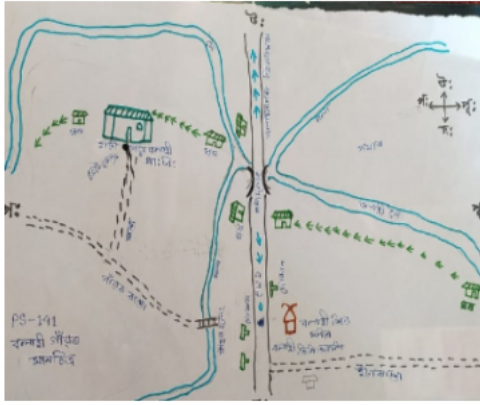

Nazri Naksha