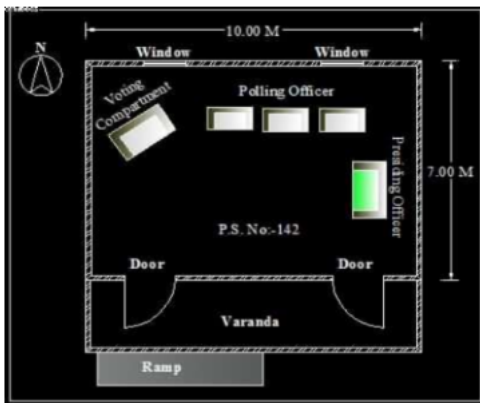

নিৰ্বাচক পঞ্জীয়ন বিষয়াৰ স্বাক্ষৰ

Nazri Naksha

Google Map View

Polling Station Building Front View

ভোটগ্ৰহন কেন্দ্ৰৰ সন্মুখৰ দৃশ্য

Cad View

Key MAP View

| | | | | | |
|----------------------------------------------------------------------------------------------------------|--------------------------|-----------------------------------------------------------------------------------------------------------|--------------------------|----------------------------------------------------------------------------------------------------------|--------------------------|
| 1 নাম : বীণা গোস্বামী স্বামীৰ নাম : জিতু গোস্বামী ঘৰ নং : 00 বয়স : 27 লিঙ্গ : মহিলা | CCF1364264 ফটো উপলব্ধ | 2 নাম : চুম্পী চুতীয়া স্বামীৰ নাম : প্ৰণব দাস ঘৰ নং : 00 বয়স : 23 লিঙ্গ : মহিলা | CCF1360825 ফটো উপলব্ধ | 3 নাম : বৃদ্ধ দাস পিতাৰ নাম : দিগন্ত দাস ঘৰ নং : 00 বয়স : 22 লিঙ্গ : পুৰুষ | CCF1606326 ফটো উপলব্ধ |
| 4 নাম : টনমুন দাস পিতাৰ নাম : শশিন্দ্ৰ দাস ঘৰ নং : 00 বয়স : 21 লিঙ্গ : পুৰুষ | CCF1581867 ফটো উপলব্ধ | S 5 নাম : বমেন দাস পিতাৰ নাম : গিৰিশ দাস ঘৰ নং : 30 বয়স : 30 লিঙ্গ : পুৰুষ | CCF2102194 ফটো উপলব্ধ | 6 নাম : অজিত গোস্বামী পিতাৰ নাম : অমিন গোস্বামী ঘৰ নং : 2 বয়স : 55 লিঙ্গ : পুৰুষ | CCF1074562 ফটো উপলব্ধ |
| 7 নাম : অনামিকা গোস্বামী স্বামীৰ নাম : অজিত গোস্বামী ঘৰ নং : 2 বয়স : 49 লিঙ্গ : মহিলা | CCF1074573 ফটো উপলব্ধ | 8 নাম : কুশল গোস্বামী পিতাৰ নাম : অজিত গোস্বামী ঘৰ নং : 2 বয়স : 33 লিঙ্গ : পুৰুষ | CCF0051896 ফটো উপলব্ধ | 9 নাম : প্ৰশান্ত দাস পিতাৰ নাম : নবীন দাস ঘৰ নং : 2 বয়স : 31 লিঙ্গ : পুৰুষ | CCF1074584 ফটো উপলব্ধ |
| 10 নাম : প্ৰনৱ দাস পিতাৰ নাম : নবীন দাস ঘৰ নং : 2 বয়স : 31 লিঙ্গ : পুৰুষ | CCF2102150 ফটো উপলব্ধ | 11 নাম : পদ্মধৰ গোস্বামী পিতাৰ নাম : ৰামচন্দ্ৰ গোস্বামী ঘৰ নং : 3 বয়স : 69 লিঙ্গ : পুৰুষ | CCF1074595 ফটো উপলব্ধ | 12 নাম : মনি গোস্বামী স্বামীৰ নাম : পদ্মধৰ গোস্বামী ঘৰ নং : 3 বয়স : 64 লিঙ্গ : মহিলা | CCF1074608 ফটো উপলব্ধ |
| 13 নাম : খগেন গোস্বামী পিতাৰ নাম : পদ্মধৰ গোস্বামী ঘৰ নং : 3 বয়স : 41 লিঙ্গ : পুৰুষ | CCF1074619 ফটো উপলব্ধ | 14 নাম : কবিতা গোস্বামী স্বামীৰ নাম : খগেন গোস্বামী ঘৰ নং : 3 বয়স : 38 লিঙ্গ : মহিলা | CCF1078600 ফটো উপলব্ধ | 15 নাম : প্ৰমোদ দাস পিতাৰ নাম : বুদ্ধেশ্বৰ দাস ঘৰ নং : 3 বয়স : 32 লিঙ্গ : পুৰুষ | CCF2102207 ফটো উপলব্ধ |
| 16 নাম : মুনমী বৰুৱা দাস স্বামীৰ নাম : প্ৰশান্ত দাস ঘৰ নং : 3 বয়স : 27 লিঙ্গ : মহিলা | CCF0534123 ফটো উপলব্ধ | 17 নাম : মহেন্দ্ৰ গোস্বামী পিতাৰ নাম : ৰামচন্দ্ৰ গোস্বামী ঘৰ নং : 8 বয়স : 77 লিঙ্গ : পুৰুষ | CCF1074620 ফটো উপলব্ধ | E 18 নাম : সৰমাই গোস্বামী স্বামীৰ নাম : মহেন্দ্ৰ গোস্বামী ঘৰ নং : 8 বয়স : 66 লিঙ্গ : মহিলা | CCF1074631 ফটো উপলব্ধ |
| 19 নাম : কেশৱ গোস্বামী পিতাৰ নাম : মহেন্দ্ৰ গোস্বামী ঘৰ নং : 8 বয়স : 45 লিঙ্গ : পুৰুষ | CCF1074642 ফটো উপলব্ধ | 20 নাম : গীতাজ্জলী গোস্বামী স্বামীৰ নাম : কেশৱ গোস্বামী ঘৰ নং : 8 বয়স : 41 লিঙ্গ : মহিলা | CCF1074653 ফটো উপলব্ধ | 21 নাম : নিত্যানন্দ গোস্বামী পিতাৰ নাম : মহেন্দ্ৰ গোস্বামী ঘৰ নং : 8 বয়স : 41 লিঙ্গ : পুৰুষ | CCF1074664 ফটো উপলব্ধ |
| #2 22 নাম : ৰঞ্জিতা দেৱী স্বামীৰ নাম : নিত্যানন্দ গোস্বামী ঘৰ নং : 8 বয়স : 36 লিঙ্গ : মহিলা | CCF1074675 ফটো উপলব্ধ | E 23 নাম : প্ৰহ্লাদ গোস্বামী পিতাৰ নাম : ৰামচন্দ্ৰ গোস্বামী ঘৰ নং : 5 বয়স : 62 লিঙ্গ : পুৰুষ | CCF1074700 ফটো উপলব্ধ | 24 নাম : মিনা গোস্বামী স্বামীৰ নাম : প্ৰহ্লাদ গোস্বামী ঘৰ নং : 5 বয়স : 59 লিঙ্গ : মহিলা | CCF1074711 ফটো উপলব্ধ |
| 25 নাম : পৰী গোস্বামী স্বামীৰ নাম : দীপক গোস্বামী ঘৰ নং : 5 বয়স : 41 লিঙ্গ : মহিলা | CCF0120048 ফটো উপলব্ধ | 26 নাম : দীপক গোস্বামী পিতাৰ নাম : প্ৰহ্লাদ গোস্বামী ঘৰ নং : 5 বয়স : 40 লিঙ্গ : পুৰুষ | CCF1074722 ফটো উপলব্ধ | 27 নাম : তিলক গোস্বামী পিতাৰ নাম : প্ৰহ্লাদ গোস্বামী ঘৰ নং : 5 বয়স : 39 লিঙ্গ : পুৰুষ | CCF1074733 ফটো উপলব্ধ |
| 28 নাম : পুলক গোস্বামী পিতাৰ নাম : প্ৰহ্লাদ গোস্বামী ঘৰ নং : 5 বয়স : 38 লিঙ্গ : পুৰুষ | CCF1074744 ফটো উপলব্ধ | 29 নাম : মিনালী গোস্বামী স্বামীৰ নাম : তিলক গোস্বামী ঘৰ নং : 5 বয়স : 33 লিঙ্গ : মহিলা | CCF1078724 ফটো উপলব্ধ | 30 নাম : জিতু গোস্বামী পিতাৰ নাম : প্ৰহ্লাদ গোস্বামী ঘৰ নং : 5 বয়স : 32 লিঙ্গ : পুৰুষ | CCF1074697 ফটো উপলব্ধ |