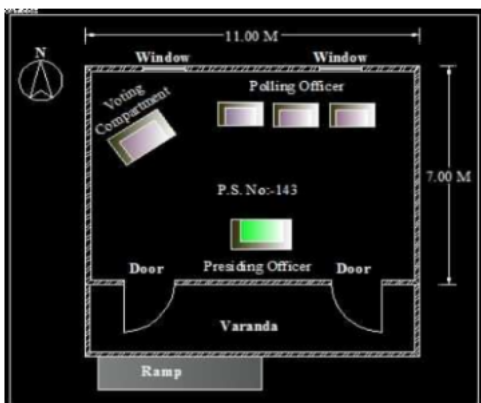

নিৰ্বাচক পঞ্জীয়ন বিষয়াৰ স্বাক্ষৰ

Nazri Naksha

Google Map View

Polling Station Building Front View

ভোটগ্ৰহন কেন্দ্ৰৰ সন্মুখৰ দৃশ্য

Cad View

Key MAP View

1 নাম : নবীন গগৈ পিতাৰ নাম: দীন গগৈ ঘৰ নং : 1 বয়স : 67 লিঙ্গ : পুৰুষ	CCF1084566 ফটো উপলব্ধ	2 নাম : কৰুনা গগৈ স্বামীৰ নাম: নবীন গগৈ ঘৰ নং : 1 বয়স : 62 লিঙ্গ : মহিলা	CCF1084577 ফটো উপলব্ধ	3 নাম : বিতুপন গগৈ পিতাৰ নাম: নবীন গগৈ ঘৰ নং : 1 বয়স : 38 লিঙ্গ : পুৰুষ	CCF1084588 ফটো উপলব্ধ
4 নাম : পাপুল গগৈ পিতাৰ নাম: নবীন গগৈ ঘৰ নং : 1 বয়স : 36 লিঙ্গ : পুৰুষ	CCF1084599 ফটো উপলব্ধ	5 নাম : চাহজাহান গগৈ পিতাৰ নাম: নবীন গগৈ ঘৰ নং : 1 বয়স : 33 লিঙ্গ : পুৰুষ	CCF0012622 ফটো উপলব্ধ	6 নাম : সংগীতা বৰুৱা গগৈ স্বামীৰ নাম: সঞ্জয় গগৈ ঘৰ নং : 1 বয়স : 30 লিঙ্গ : মহিলা	CCF0417576 ফটো উপলব্ধ
7 নাম : ৰৌজ মেৰি ৰংপিপি স্বামীৰ নাম: চাহজাহান গগৈ ঘৰ নং : 01 বয়স : 24 লিঙ্গ : মহিলা	CCF1623487 ফটো উপলব্ধ	8 নাম : গুনাভি গগৈ পিতাৰ নাম: মোহন গগৈ ঘৰ নং : 2 বয়স : 55 লিঙ্গ : পুৰুষ	CCF1084624 ফটো উপলব্ধ	9 নাম : হেমন্তী গগৈ পিতাৰ নাম: মোহন গগৈ ঘৰ নং : 2 বয়স : 53 লিঙ্গ : মহিলা	CCF1084635 ফটো উপলব্ধ
10 নাম : মঞ্জু গগৈ স্বামীৰ নাম: পিংকু নাথ ঘৰ নং : 2 বয়স : 31 লিঙ্গ : মহিলা	CCF0012623 ফটো উপলব্ধ	11 নাম : খিৰঞ্জন গগৈ পিতাৰ নাম: অনিল গগৈ ঘৰ নং : 2ক বয়স : 22 লিঙ্গ : পুৰুষ	CCF1621283 ফটো উপলব্ধ	R 12 নাম : খিৰঞ্জন গগৈ মাতৃৰ নাম: লক্ষ্মীপ্ৰভা দৌআৰা ঘৰ নং : 2 বয়স : 22 লিঙ্গ : পুৰুষ	CCF1654268 ফটো উপলব্ধ
13 নাম : দীপিকা ডেকা গগৈ স্বামীৰ নাম: কৃষ্ণা কামাল গগৈ ঘৰ নং : 2এ বয়স : 27 লিঙ্গ : মহিলা	CCF2771434 ফটো উপলব্ধ	14 নাম : কৃষ্ণ কামল গগৈ পিতাৰ নাম: অনিল গগৈ ঘৰ নং : 2ক বয়স : 27 লিঙ্গ : পুৰুষ	CCF0053058 ফটো উপলব্ধ	15 নাম : অঞ্জু মণি লাহন গগৈ স্বামীৰ নাম: যোগী প্ৰসাদ গগৈ ঘৰ নং : 2 খ বয়স : 27 লিঙ্গ : মহিলা	CCF0274928 ফটো উপলব্ধ
16 নাম : অনিল গগৈ পিতাৰ নাম: মোহন গগৈ ঘৰ নং : 2ক বয়স : 54 লিঙ্গ : পুৰুষ	CCF1084646 ফটো উপলব্ধ	17 নাম : তিলো গগৈ পিতাৰ নাম: মোহন গগৈ ঘৰ নং : 2খ বয়স : 54 লিঙ্গ : মহিলা	CCF2102321 ফটো উপলব্ধ	18 নাম : লক্ষ্মী প্ৰভা দূৱা স্বামীৰ নাম: অনিল গগৈ ঘৰ নং : 2ক বয়স : 50 লিঙ্গ : মহিলা	CCF1084657 ফটো উপলব্ধ
19 নাম : যোগী প্ৰসাদ গগৈ মাতৃৰ নাম: তিলোমাই গগৈ ঘৰ নং : 2খ বয়স : 34 লিঙ্গ : পুৰুষ	CCF2102252 ফটো উপলব্ধ	20 নাম : সিদ্ধেশ্বৰ গগৈ পিতাৰ নাম: বুদ্ধেশ্বৰ গগৈ ঘৰ নং : 8 বয়স : 72 লিঙ্গ : পুৰুষ	CCF1084680 ফটো উপলব্ধ	21 নাম : লাবণ্য গগৈ স্বামীৰ নাম: সিদ্ধেশ্বৰ গগৈ ঘৰ নং : 8 বয়স : 60 লিঙ্গ : মহিলা	CCF1084691 ফটো উপলব্ধ
22 নাম : হেমন্ত কুমাৰ গগৈ পিতাৰ নাম: সিদ্ধেশ্বৰ গগৈ ঘৰ নং : 8 বয়স : 42 লিঙ্গ : পুৰুষ	CCF1084704 ফটো উপলব্ধ	23 নাম : যীচ গগৈ পিতাৰ নাম: সিদ্ধেশ্বৰ গগৈ ঘৰ নং : 8 বয়স : 38 লিঙ্গ : পুৰুষ	CCF1084737 ফটো উপলব্ধ	24 নাম : মৃগেন গগৈ পিতাৰ নাম: সিদ্ধেশ্বৰ গগৈ ঘৰ নং : 4 বয়স : 37 লিঙ্গ : পুৰুষ	CCF1084726 ফটো উপলব্ধ
25 নাম : ৰিংকুমণি শইকীয়া স্বামীৰ নাম: জিগু গগৈ ঘৰ নং : 4 বয়স : 37 লিঙ্গ : মহিলা	CCF2752970 ফটো উপলব্ধ	26 নাম : ইন্দ্ৰেশ্বৰ গগৈ পিতাৰ নাম: বুদ্ধেশ্বৰ গগৈ ঘৰ নং : ৫ বয়স : 72 লিঙ্গ : পুৰুষ	CCF1084748 ফটো উপলব্ধ	27 নাম : অবন্তী গগৈ স্বামীৰ নাম: ইন্দ্ৰেশ্বৰ গগৈ ঘৰ নং : ৫ বয়স : 67 লিঙ্গ : মহিলা	CCF1084759 ফটো উপলব্ধ
28 নাম : বুদ্ধ গগৈ পিতাৰ নাম: ইন্দ্ৰেশ্বৰ গগৈ ঘৰ নং : ৫ বয়স : 49 লিঙ্গ : পুৰুষ	CCF1084760 ফটো উপলব্ধ	29 নাম : উমেশ গগৈ পিতাৰ নাম: ইন্দ্ৰেশ্বৰ গগৈ ঘৰ নং : ৫ বয়স : 47 লিঙ্গ : পুৰুষ	CCF1084771 ফটো উপলব্ধ	30 নাম : মংগল গগৈ পিতাৰ নাম: ইন্দ্ৰেশ্বৰ গগৈ ঘৰ নং : ৫ বয়স : 45 লিঙ্গ : পুৰুষ	CCF1084782 ফটো উপলব্ধ