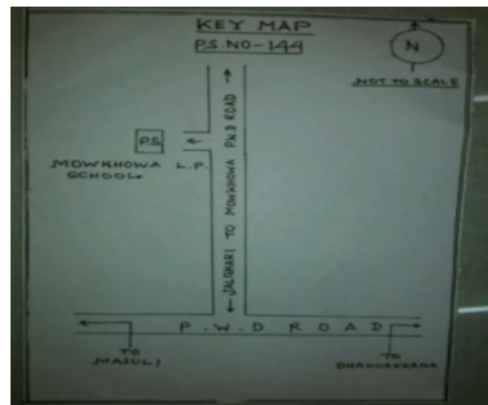

নিৰ্বাচক পঞ্জীয়ন বিষয়াৰ স্বাক্ষৰ

Nazri Naksha

Google Map View

Polling Station Building Front View

ভোটগ্ৰহন কেন্দ্ৰৰ সন্মুখৰ দৃশ্য

Cad View

Key MAP View

1 নাম : মদন বৰুৱা পিতাৰ নাম: খিতেশ্বৰ বৰুৱা ঘৰ নং : 1 বয়স : 40 লিঙ্গ : পুৰুষ	CCF1087565 ফটো উপলব্ধ	2 নাম : পুনীমা বৰুৱা স্বামীৰ নাম: মদন বৰুৱা ঘৰ নং : 1 বয়স : 30 লিঙ্গ : মহিলা	CCF0226738 ফটো উপলব্ধ	3 নাম : ললিত বৰুৱা পিতাৰ নাম: খিতেশ্বৰ বৰুৱা ঘৰ নং : 2 বয়স : 57 লিঙ্গ : পুৰুষ	CCF1087576 ফটো উপলব্ধ
4 নাম : ভদ্রেশ্বৰী বৰুৱা স্বামীৰ নাম: ললিত বৰুৱা ঘৰ নং : 2 বয়স : 55 লিঙ্গ : মহিলা	CCF1087587 ফটো উপলব্ধ	5 নাম : দীপৰঞ্জন বৰুৱা পিতাৰ নাম: ললিত বৰুৱা ঘৰ নং : 2 বয়স : 29 লিঙ্গ : পুৰুষ	CCF0012698 ফটো উপলব্ধ	6 নাম : পদ্মা বৰুৱা স্বামীৰ নাম: নৰিন বৰুৱা ঘৰ নং : 3 বয়স : 55 লিঙ্গ : মহিলা	CCF1087612 ফটো উপলব্ধ
7 নাম : বিনয়ন বৰুৱা পিতাৰ নাম: নৰিন বৰুৱা ঘৰ নং : 3 বয়স : 39 লিঙ্গ : পুৰুষ	CCF1087623 ফটো উপলব্ধ	8 নাম : বিমজিমা সোৱাৰাল স্বামীৰ নাম: তিনয়ন বৰুৱা ঘৰ নং : 3 বয়স : 37 লিঙ্গ : মহিলা	CCF2102558 ফটো উপলব্ধ	9 নাম : দণ্ডি ৰাম বৰুৱা পিতাৰ নাম: মিঠাৰাম বৰুৱা ঘৰ নং : 8 বয়স : 65 লিঙ্গ : পুৰুষ	CCF1087634 ফটো উপলব্ধ
10 নাম : জিতেন বৰুৱা পিতাৰ নাম: দণ্ডি বৰুৱা ঘৰ নং : 8 বয়স : 47 লিঙ্গ : পুৰুষ	CCF1087656 ফটো উপলব্ধ	11 নাম : নমিতা বৰুৱা পিতাৰ নাম: দণ্ডি বৰুৱা ঘৰ নং : 8 বয়স : 42 লিঙ্গ : মহিলা	CCF1087678 ফটো উপলব্ধ	12 নাম : মামনি বৰুৱা স্বামীৰ নাম: জিতেন বৰুৱা ঘৰ নং : 8 বয়স : 31 লিঙ্গ : মহিলা	CCF0012699 ফটো উপলব্ধ
13 নাম : বিৰিঞ্চি কুমাৰ বৰুৱা পিতাৰ নাম: দণ্ডি বৰুৱা ঘৰ নং : 4 বয়স : 31 লিঙ্গ : পুৰুষ	CCF0316596 ফটো উপলব্ধ	14 নাম : দিপালী বৰুৱা স্বামীৰ নাম: লাহন বৰুৱা ঘৰ নং : 5 বয়স : 83 লিঙ্গ : মহিলা	CCF1087690 ফটো উপলব্ধ	15 নাম : কৌশিক বৰুৱা পিতাৰ নাম: দ্ৰোণ বৰুৱা ঘৰ নং : 5 বয়স : 22 লিঙ্গ : পুৰুষ	CCF1622828 ফটো উপলব্ধ
16 নাম : মদসিতা বৰুৱা পিতাৰ নাম: দ্ৰোণ বৰুৱা ঘৰ নং : 5 বয়স : 30 লিঙ্গ : মহিলা	CCF0206128 ফটো উপলব্ধ	17 নাম : উষা বৰুৱা স্বামীৰ নাম: বেদান্ত বৰুৱা ঘৰ নং : 5 বয়স : 35 লিঙ্গ : মহিলা	CCF0205930 ফটো উপলব্ধ	18 নাম : তিলক চন্দ্ৰ বৰুৱা পিতাৰ নাম: লাহন বৰুৱা ঘৰ নং : 5 বয়স : 60 লিঙ্গ : পুৰুষ	CCF1087736 ফটো উপলব্ধ
19 নাম : দ্ৰোণ বৰুৱা পিতাৰ নাম: লাহন বৰুৱা ঘৰ নং : 5 বয়স : 59 লিঙ্গ : পুৰুষ	CCF1087714 ফটো উপলব্ধ	20 নাম : মিনা বৰুৱা স্বামীৰ নাম: দ্ৰোণ বৰুৱা ঘৰ নং : 5 বয়স : 57 লিঙ্গ : মহিলা	CCF1087725 ফটো উপলব্ধ	21 নাম : প্ৰেমদা বৰুৱা স্বামীৰ নাম: টংকেশ্বৰ বৰুৱা ঘৰ নং : 5 বয়স : 56 লিঙ্গ : মহিলা	CCF1087747 ফটো উপলব্ধ
22 নাম : হেমন্ত বৰুৱা পিতাৰ নাম: বৃপীৰাম বৰুৱা ঘৰ নং : 6 বয়স : 45 লিঙ্গ : পুৰুষ	CCF1087769 ফটো উপলব্ধ	23 নাম : অৰ্চনা বৰুৱা স্বামীৰ নাম: বৃপীৰাম বৰুৱা ঘৰ নং : 6 বয়স : 43 লিঙ্গ : মহিলা	CCF1087770 ফটো উপলব্ধ	24 নাম : ৰঞ্জন বৰুৱা পিতাৰ নাম: হেমন্ত বৰুৱা ঘৰ নং : 6 বয়স : 23 লিঙ্গ : পুৰুষ	CCF2752848 ফটো উপলব্ধ
25 নাম : মুনালী বৰুৱা পিতাৰ নাম: জীবন বৰুৱা ঘৰ নং : 6 বয়স : 20 লিঙ্গ : মহিলা	VNK0056978 ফটো উপলব্ধ	26 নাম : জীবন বৰুৱা পিতাৰ নাম: বৃপীৰাম বৰুৱা ঘৰ নং : 6 বয়স : 49 লিঙ্গ : পুৰুষ	CCF1087781 ফটো উপলব্ধ	27 নাম : নিৰ বৰুৱা স্বামীৰ নাম: জীবন বৰুৱা ঘৰ নং : 6 বয়স : 47 লিঙ্গ : মহিলা	CCF1087792 ফটো উপলব্ধ
28 নাম : কনেশ্বৰ বৰুৱা পিতাৰ নাম: বৃপীৰাম বৰুৱা ঘৰ নং : 9 বয়স : 52 লিঙ্গ : পুৰুষ	CCF1087805 ফটো উপলব্ধ	29 নাম : ৰেণু বৰুৱা স্বামীৰ নাম: কনেশ্বৰ বৰুৱা ঘৰ নং : 9 বয়স : 51 লিঙ্গ : মহিলা	CCF1087816 ফটো উপলব্ধ	30 নাম : জোনমনি বৰুৱা স্বামীৰ নাম: ৰজনী বৰুৱা ঘৰ নং : 9 বয়স : 28 লিঙ্গ : মহিলা	CCF0207324 ফটো উপলব্ধ