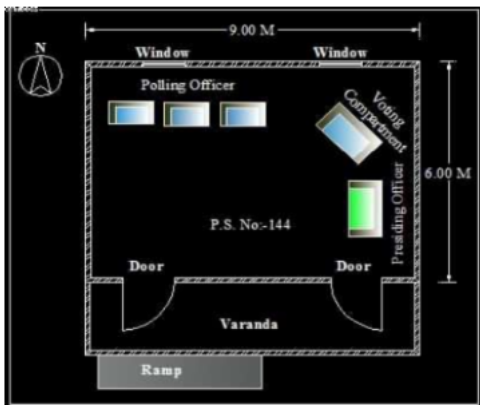

নিৰ্বাচক পঞ্জীয়ন বিষয়াৰ স্বাক্ষৰ

Nazri Naksha

Google Map View

Polling Station Building Front View

ভোটগ্ৰহন কেন্দ্ৰৰ সন্মুখৰ দৃশ্য

Cad View

Key MAP View

1 নাম : মদন বৰুৱা পিতাৰ নাম: খিতেশ্বৰ বৰুৱা ঘৰ নং : 1 বয়স : 40 লিঙ্গ : পুৰুষ	CCF1087565 ফটো উপলব্ধ	2 নাম : পুনীমা বৰুৱা স্বামীৰ নাম: মদন বৰুৱা ঘৰ নং : 1 বয়স : 30 লিঙ্গ : মহিলা	CCF0226738 ফটো উপলব্ধ	3 নাম : ললিত বৰুৱা পিতাৰ নাম: খিতেশ্বৰ বৰুৱা ঘৰ নং : 2 বয়স : 57 লিঙ্গ : পুৰুষ	CCF1087576 ফটো উপলব্ধ
4 নাম : ভদ্রেশ্বৰী বৰুৱা স্বামীৰ নাম: ললিত বৰুৱা ঘৰ নং : 2 বয়স : 55 লিঙ্গ : মহিলা	CCF1087587 ফটো উপলব্ধ	5 নাম : দীপৰঞ্জন বৰুৱা পিতাৰ নাম: ললিত বৰুৱা ঘৰ নং : 2 বয়স : 29 লিঙ্গ : পুৰুষ	CCF0012698 ফটো উপলব্ধ	6 নাম : পদ্মা বৰুৱা স্বামীৰ নাম: নৰিন বৰুৱা ঘৰ নং : 3 বয়স : 55 লিঙ্গ : মহিলা	CCF1087612 ফটো উপলব্ধ
7 নাম : বিনয়ন বৰুৱা পিতাৰ নাম: নৰিন বৰুৱা ঘৰ নং : 3 বয়স : 39 লিঙ্গ : পুৰুষ	CCF1087623 ফটো উপলব্ধ	8 নাম : বিমজিমা সোৱাৰাল স্বামীৰ নাম: তিনয়ন বৰুৱা ঘৰ নং : 3 বয়স : 37 লিঙ্গ : মহিলা	CCF2102558 ফটো উপলব্ধ	9 নাম : দণ্ডি ৰাম বৰুৱা পিতাৰ নাম: মিঠাৰাম বৰুৱা ঘৰ নং : 8 বয়স : 65 লিঙ্গ : পুৰুষ	CCF1087634 ফটো উপলব্ধ
10 নাম : জিতেন বৰুৱা পিতাৰ নাম: দণ্ডি বৰুৱা ঘৰ নং : 8 বয়স : 47 লিঙ্গ : পুৰুষ	CCF1087656 ফটো উপলব্ধ	11 নাম : নমিতা বৰুৱা পিতাৰ নাম: দণ্ডি বৰুৱা ঘৰ নং : 8 বয়স : 42 লিঙ্গ : মহিলা	CCF1087678 ফটো উপলব্ধ	12 নাম : মামনি বৰুৱা স্বামীৰ নাম: জিতেন বৰুৱা ঘৰ নং : 8 বয়স : 31 লিঙ্গ : মহিলা	CCF0012699 ফটো উপলব্ধ
13 নাম : বিৰিঞ্চি কুমাৰ বৰুৱা পিতাৰ নাম: দণ্ডি বৰুৱা ঘৰ নং : 4 বয়স : 31 লিঙ্গ : পুৰুষ	CCF0316596 ফটো উপলব্ধ	14 নাম : দিপালী বৰুৱা স্বামীৰ নাম: লাহন বৰুৱা ঘৰ নং : 5 বয়স : 83 লিঙ্গ : মহিলা	CCF1087690 ফটো উপলব্ধ	15 নাম : কৌশিক বৰুৱা পিতাৰ নাম: দ্ৰোণ বৰুৱা ঘৰ নং : 5 বয়স : 22 লিঙ্গ : পুৰুষ	CCF1622828 ফটো উপলব্ধ
16 নাম : মদসিতা বৰুৱা পিতাৰ নাম: দ্ৰোণ বৰুৱা ঘৰ নং : 5 বয়স : 30 লিঙ্গ : মহিলা	CCF0206128 ফটো উপলব্ধ	17 নাম : উষা বৰুৱা স্বামীৰ নাম: বেদান্ত বৰুৱা ঘৰ নং : 5 বয়স : 35 লিঙ্গ : মহিলা	CCF0205930 ফটো উপলব্ধ	18 নাম : তিলক চন্দ্ৰ বৰুৱা পিতাৰ নাম: লাহন বৰুৱা ঘৰ নং : 5 বয়স : 60 লিঙ্গ : পুৰুষ	CCF1087736 ফটো উপলব্ধ
19 নাম : দ্ৰোণ বৰুৱা পিতাৰ নাম: লাহন বৰুৱা ঘৰ নং : 5 বয়স : 59 লিঙ্গ : পুৰুষ	CCF1087714 ফটো উপলব্ধ	20 নাম : মিনা বৰুৱা স্বামীৰ নাম: দ্ৰোণ বৰুৱা ঘৰ নং : 5 বয়স : 57 লিঙ্গ : মহিলা	CCF1087725 ফটো উপলব্ধ	21 নাম : প্ৰেমদা বৰুৱা স্বামীৰ নাম: টংকেশ্বৰ বৰুৱা ঘৰ নং : 5 বয়স : 56 লিঙ্গ : মহিলা	CCF1087747 ফটো উপলব্ধ
22 নাম : হেমন্ত বৰুৱা পিতাৰ নাম: বৃপীৰাম বৰুৱা ঘৰ নং : 6 বয়স : 45 লিঙ্গ : পুৰুষ	CCF1087769 ফটো উপলব্ধ	23 নাম : অৰ্চনা বৰুৱা স্বামীৰ নাম: বৃপীৰাম বৰুৱা ঘৰ নং : 6 বয়স : 43 লিঙ্গ : মহিলা	CCF1087770 ফটো উপলব্ধ	24 নাম : ৰঞ্জন বৰুৱা পিতাৰ নাম: হেমন্ত বৰুৱা ঘৰ নং : 6 বয়স : 23 লিঙ্গ : পুৰুষ	CCF2752848 ফটো উপলব্ধ
25 নাম : মুনালী বৰুৱা পিতাৰ নাম: জীবন বৰুৱা ঘৰ নং : 6 বয়স : 20 লিঙ্গ : মহিলা	VNK0056978 ফটো উপলব্ধ	26 নাম : জীবন বৰুৱা পিতাৰ নাম: বৃপীৰাম বৰুৱা ঘৰ নং : 6 বয়স : 49 লিঙ্গ : পুৰুষ	CCF1087781 ফটো উপলব্ধ	27 নাম : নিৰ বৰুৱা স্বামীৰ নাম: জীবন বৰুৱা ঘৰ নং : 6 বয়স : 47 লিঙ্গ : মহিলা	CCF1087792 ফটো উপলব্ধ
28 নাম : কনেশ্বৰ বৰুৱা পিতাৰ নাম: বৃপীৰাম বৰুৱা ঘৰ নং : 9 বয়স : 52 লিঙ্গ : পুৰুষ	CCF1087805 ফটো উপলব্ধ	29 নাম : ৰেণু বৰুৱা স্বামীৰ নাম: কনেশ্বৰ বৰুৱা ঘৰ নং : 9 বয়স : 51 লিঙ্গ : মহিলা	CCF1087816 ফটো উপলব্ধ	30 নাম : জোনমনি বৰুৱা স্বামীৰ নাম: ৰজনী বৰুৱা ঘৰ নং : 9 বয়স : 28 লিঙ্গ : মহিলা	CCF0207324 ফটো উপলব্ধ