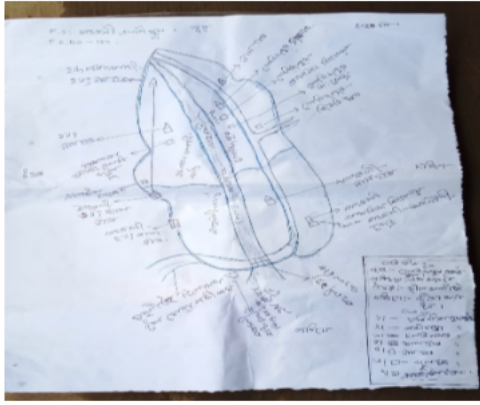

নিৰ্বাচক পঞ্জীয়ন বিষয়াৰ স্বাক্ষৰ

Nazri Naksha

Google Map View

Polling Station Building Front View

ভোটগ্ৰহন কেন্দ্ৰৰ সন্মুখৰ দৃশ্য

Cad View

Key MAP View

1 নাম : মদন বৰুৱা পিতাৰ নাম: খিতেশ্বৰ বৰুৱা ঘৰ নং : 1 বয়স : 40 লিঙ্গ : পুৰুষ	CCF1087565 ফটো উপলব্ধ	2 নাম : পুনীমা বৰুৱা স্বামীৰ নাম: মদন বৰুৱা ঘৰ নং : 1 বয়স : 30 লিঙ্গ : মহিলা	CCF0226738 ফটো উপলব্ধ	3 নাম : ললিত বৰুৱা পিতাৰ নাম: খিতেশ্বৰ বৰুৱা ঘৰ নং : 2 বয়স : 57 লিঙ্গ : পুৰুষ	CCF1087576 ফটো উপলব্ধ
4 নাম : ভদ্রেশ্বৰী বৰুৱা স্বামীৰ নাম: ললিত বৰুৱা ঘৰ নং : 2 বয়স : 55 লিঙ্গ : মহিলা	CCF1087587 ফটো উপলব্ধ	5 নাম : দীপৰঞ্জন বৰুৱা পিতাৰ নাম: ললিত বৰুৱা ঘৰ নং : 2 বয়স : 29 লিঙ্গ : পুৰুষ	CCF0012698 ফটো উপলব্ধ	6 নাম : পদ্মা বৰুৱা স্বামীৰ নাম: নৰিন বৰুৱা ঘৰ নং : 3 বয়স : 55 লিঙ্গ : মহিলা	CCF1087612 ফটো উপলব্ধ
7 নাম : বিনয়ন বৰুৱা পিতাৰ নাম: নৰিন বৰুৱা ঘৰ নং : 3 বয়স : 39 লিঙ্গ : পুৰুষ	CCF1087623 ফটো উপলব্ধ	8 নাম : বিমজিমা সোৱাৰাল স্বামীৰ নাম: তিনয়ন বৰুৱা ঘৰ নং : 3 বয়স : 37 লিঙ্গ : মহিলা	CCF2102558 ফটো উপলব্ধ	9 নাম : দণ্ডি ৰাম বৰুৱা পিতাৰ নাম: মিঠাৰাম বৰুৱা ঘৰ নং : 8 বয়স : 65 লিঙ্গ : পুৰুষ	CCF1087634 ফটো উপলব্ধ
10 নাম : জিতেন বৰুৱা পিতাৰ নাম: দণ্ডি বৰুৱা ঘৰ নং : 8 বয়স : 47 লিঙ্গ : পুৰুষ	CCF1087656 ফটো উপলব্ধ	11 নাম : নমিতা বৰুৱা পিতাৰ নাম: দণ্ডি বৰুৱা ঘৰ নং : 8 বয়স : 42 লিঙ্গ : মহিলা	CCF1087678 ফটো উপলব্ধ	12 নাম : মামনি বৰুৱা স্বামীৰ নাম: জিতেন বৰুৱা ঘৰ নং : 8 বয়স : 31 লিঙ্গ : মহিলা	CCF0012699 ফটো উপলব্ধ
13 নাম : বিৰিঞ্চি কুমাৰ বৰুৱা পিতাৰ নাম: দণ্ডি বৰুৱা ঘৰ নং : 4 বয়স : 31 লিঙ্গ : পুৰুষ	CCF0316596 ফটো উপলব্ধ	14 নাম : দিপালী বৰুৱা স্বামীৰ নাম: লাহন বৰুৱা ঘৰ নং : 5 বয়স : 83 লিঙ্গ : মহিলা	CCF1087690 ফটো উপলব্ধ	15 নাম : কৌশিক বৰুৱা পিতাৰ নাম: দ্ৰোণ বৰুৱা ঘৰ নং : 5 বয়স : 22 লিঙ্গ : পুৰুষ	CCF1622828 ফটো উপলব্ধ
16 নাম : মদসিতা বৰুৱা পিতাৰ নাম: দ্ৰোণ বৰুৱা ঘৰ নং : 5 বয়স : 30 লিঙ্গ : মহিলা	CCF0206128 ফটো উপলব্ধ	17 নাম : উষা বৰুৱা স্বামীৰ নাম: বেদান্ত বৰুৱা ঘৰ নং : 5 বয়স : 35 লিঙ্গ : মহিলা	CCF0205930 ফটো উপলব্ধ	18 নাম : তিলক চন্দ্ৰ বৰুৱা পিতাৰ নাম: লাহন বৰুৱা ঘৰ নং : 5 বয়স : 60 লিঙ্গ : পুৰুষ	CCF1087736 ফটো উপলব্ধ
19 নাম : দ্ৰোণ বৰুৱা পিতাৰ নাম: লাহন বৰুৱা ঘৰ নং : 5 বয়স : 59 লিঙ্গ : পুৰুষ	CCF1087714 ফটো উপলব্ধ	20 নাম : মিনা বৰুৱা স্বামীৰ নাম: দ্ৰোণ বৰুৱা ঘৰ নং : 5 বয়স : 57 লিঙ্গ : মহিলা	CCF1087725 ফটো উপলব্ধ	21 নাম : প্ৰেমদা বৰুৱা স্বামীৰ নাম: টংকেশ্বৰ বৰুৱা ঘৰ নং : 5 বয়স : 56 লিঙ্গ : মহিলা	CCF1087747 ফটো উপলব্ধ
22 নাম : হেমন্ত বৰুৱা পিতাৰ নাম: বৃপীৰাম বৰুৱা ঘৰ নং : 6 বয়স : 45 লিঙ্গ : পুৰুষ	CCF1087769 ফটো উপলব্ধ	23 নাম : অৰ্চনা বৰুৱা স্বামীৰ নাম: বৃপীৰাম বৰুৱা ঘৰ নং : 6 বয়স : 43 লিঙ্গ : মহিলা	CCF1087770 ফটো উপলব্ধ	24 নাম : ৰঞ্জন বৰুৱা পিতাৰ নাম: হেমন্ত বৰুৱা ঘৰ নং : 6 বয়স : 23 লিঙ্গ : পুৰুষ	CCF2752848 ফটো উপলব্ধ
25 নাম : মুনালী বৰুৱা পিতাৰ নাম: জীবন বৰুৱা ঘৰ নং : 6 বয়স : 20 লিঙ্গ : মহিলা	VNK0056978 ফটো উপলব্ধ	26 নাম : জীবন বৰুৱা পিতাৰ নাম: বৃপীৰাম বৰুৱা ঘৰ নং : 6 বয়স : 49 লিঙ্গ : পুৰুষ	CCF1087781 ফটো উপলব্ধ	27 নাম : নিৰ বৰুৱা স্বামীৰ নাম: জীবন বৰুৱা ঘৰ নং : 6 বয়স : 47 লিঙ্গ : মহিলা	CCF1087792 ফটো উপলব্ধ
28 নাম : কনেশ্বৰ বৰুৱা পিতাৰ নাম: বৃপীৰাম বৰুৱা ঘৰ নং : 9 বয়স : 52 লিঙ্গ : পুৰুষ	CCF1087805 ফটো উপলব্ধ	29 নাম : ৰেণু বৰুৱা স্বামীৰ নাম: কনেশ্বৰ বৰুৱা ঘৰ নং : 9 বয়স : 51 লিঙ্গ : মহিলা	CCF1087816 ফটো উপলব্ধ	30 নাম : জোনমনি বৰুৱা স্বামীৰ নাম: ৰজনী বৰুৱা ঘৰ নং : 9 বয়স : 28 লিঙ্গ : মহিলা	CCF0207324 ফটো উপলব্ধ