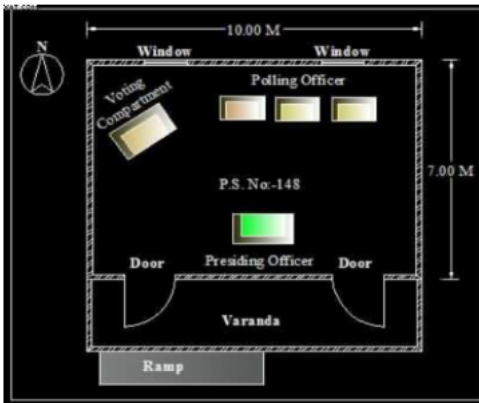

নিৰ্বাচক পঞ্জীয়ন বিষয়াৰ স্বাক্ষৰ

Nazri Naksha

Google Map View

Polling Station Building Front View

ভোটগ্ৰহন কেন্দ্ৰৰ সন্মুখৰ দৃশ্য

Cad View

Key MAP View

1 নাম : প্রলাশ ভৰালী পিতাৰ নাম: ডিম্বেশ্বৰ ভৰালী ঘৰ নং : 1 বয়স : 28 লিঙ্গ : পুৰুষ	CCF0211045 ফটো উপলব্ধ	2 নাম : মনিকা চুতীয়া ভৰালী স্বামীৰ নাম: প্রবীন ভৰালী ঘৰ নং : 1 বয়স : 27 লিঙ্গ : মহিলা	CCF0393603 ফটো উপলব্ধ	3 নাম : বামকৃষ্ণ ভৰালী পিতাৰ নাম: বুদ্ধেশ্বৰ ভৰালী ঘৰ নং : 2 বয়স : 59 লিঙ্গ : পুৰুষ	CCF1114563 ফটো উপলব্ধ
4 নাম : দেব ভৰালী স্বামীৰ নাম: বামকৃষ্ণ ভৰালী ঘৰ নং : 2 বয়স : 54 লিঙ্গ : মহিলা	CCF1114574 ফটো উপলব্ধ	5 নাম : দ্বিপেন ভৰালী পিতাৰ নাম: বুদ্ধেশ্বৰ ভৰালী ঘৰ নং : 2 বয়স : 49 লিঙ্গ : পুৰুষ	CCF1114585 ফটো উপলব্ধ	6 নাম : মনো ভৰালী স্বামীৰ নাম: দ্বিপেন ভৰালী ঘৰ নং : 2 বয়স : 46 লিঙ্গ : মহিলা	CCF1114596 ফটো উপলব্ধ
7 নাম : কুঞ্জলতা দাস স্বামীৰ নাম: দিগন্ত দাস ঘৰ নং : 2 বয়স : 34 লিঙ্গ : মহিলা	CCF1122696 ফটো উপলব্ধ	8 নাম : বিংকুমণি ভৰালী স্বামীৰ নাম: বঞ্জীত ভৰালী ঘৰ নং : 2 বয়স : 26 লিঙ্গ : মহিলা	CCF0193524 ফটো উপলব্ধ	9 নাম : বাম চন্দ্ৰ শইকীয়া পিতাৰ নাম: বমো কান্ত শইকীয়া ঘৰ নং : 2ক বয়স : 34 লিঙ্গ : পুৰুষ	CCF1281286 ফটো উপলব্ধ
10 নাম : বিকাশ ভৰালী পিতাৰ নাম: মানিক ভৰালী ঘৰ নং : 3 বয়স : 29 লিঙ্গ : পুৰুষ	CCF0298307 ফটো উপলব্ধ	11 নাম : ভুবন বড়া পিতাৰ নাম: কুঞ্জ বড়া ঘৰ নং : 8 বয়স : 64 লিঙ্গ : পুৰুষ	CCF1114609 ফটো উপলব্ধ	12 নাম : ফুল বড়া স্বামীৰ নাম: ভুবন বড়া ঘৰ নং : 8 বয়স : 54 লিঙ্গ : মহিলা	CCF1114610 ফটো উপলব্ধ
13 নাম : বিপুল বড়া পিতাৰ নাম: ভূবন বড়া ঘৰ নং : 8 বয়স : 41 লিঙ্গ : পুৰুষ	CCF1114621 ফটো উপলব্ধ	14 নাম : নবিন বড়া পিতাৰ নাম: কুঞ্জ বড়া ঘৰ নং : 5 বয়স : 75 লিঙ্গ : পুৰুষ	CCF1114643 ফটো উপলব্ধ	15 নাম : দিপা মনি গগৈ ৰাজখোৱা স্বামীৰ নাম: দিপেন ৰাজখোৱা ঘৰ নং : 5 বয়স : 49 লিঙ্গ : মহিলা	CCF1114676 ফটো উপলব্ধ
16 নাম : নিৰদা বড়া স্বামীৰ নাম: নবিন বড়া ঘৰ নং : 5 বয়স : 44 লিঙ্গ : মহিলা	CCF1114654 ফটো উপলব্ধ	17 নাম : দুলাল বড়া পিতাৰ নাম: নবিন বড়া ঘৰ নং : 5 বয়স : 40 লিঙ্গ : পুৰুষ	CCF1114665 ফটো উপলব্ধ	18 নাম : দিমলী গগৈ বৰা স্বামীৰ নাম: যাদৱ বৰা ঘৰ নং : 5 বয়স : 29 লিঙ্গ : মহিলা	CCF0623371 ফটো উপলব্ধ
19 নাম : অনৰাধা বৰপাত্ৰ বড়া স্বামীৰ নাম: দুলাল বড়া ঘৰ নং : 5 বয়স : 28 লিঙ্গ : মহিলা	CCF0356071 ফটো উপলব্ধ	20 নাম : যাদৱ বৰা পিতাৰ নাম: নৱীন বৰা ঘৰ নং : 5 বয়স : 27 লিঙ্গ : পুৰুষ	CCF0206367 ফটো উপলব্ধ	21 নাম : ভাৰতী ৰাজখোৱা স্বামীৰ নাম: কল্পতৰু ৰাজখোৱা ঘৰ নং : 5ক বয়স : 35 লিঙ্গ : মহিলা	CCF1114687 ফটো উপলব্ধ
22 নাম : নিত্যানন্দ ভৰালী পিতাৰ নাম: বগেন ভৰালী ঘৰ নং : 9 বয়স : 60 লিঙ্গ : পুৰুষ	CCF1114698 ফটো উপলব্ধ	23 নাম : চেনিমাই ভৰালী স্বামীৰ নাম: নিত্যানন্দ ভৰালী ঘৰ নং : 9 বয়স : 58 লিঙ্গ : মহিলা	CCF1114701 ফটো উপলব্ধ	24 নাম : প্রফুল্ল ভৰালী পিতাৰ নাম: নিত্যানন্দ ভৰালী ঘৰ নং : 9 বয়স : 38 লিঙ্গ : পুৰুষ	CCF1114734 ফটো উপলব্ধ
25 নাম : প্রবীন ভৰালী পিতাৰ নাম: নিত্যানন্দ ভৰালী ঘৰ নং : 9 বয়স : 36 লিঙ্গ : পুৰুষ	CCF1114723 ফটো উপলব্ধ	26 নাম : মাম ভৰালী স্বামীৰ নাম: প্রফুল্ল ভৰালী ঘৰ নং : 9 বয়স : 30 লিঙ্গ : মহিলা	CCF1123122 ফটো উপলব্ধ	27 নাম : হেমা চুতীয়া ভৰালী স্বামীৰ নাম: প্রবীন ভৰালী ঘৰ নং : 7 বয়স : 25 লিঙ্গ : মহিলা	CCF0582031 ফটো উপলব্ধ
28 নাম : হেমা চুতীয়া স্বামীৰ নাম: প্রবীন ভৰালী ঘৰ নং : 7 বয়স : 25 লিঙ্গ : মহিলা	CCF0623504 ফটো উপলব্ধ	29 নাম : জাহ্নৱী ভৰালী পিতাৰ নাম: সোণধৰ ভৰালী ঘৰ নং : 7 বয়স : 23 লিঙ্গ : মহিলা	CCF1281575 ফটো উপলব্ধ	30 নাম : ছয়নিকা দুৱৰা ভৰালী স্বামীৰ নাম: অতিজিত ভৰালী ঘৰ নং : 7 বয়স : 23 লিঙ্গ : মহিলা	VNK0049700 ফটো উপলব্ধ