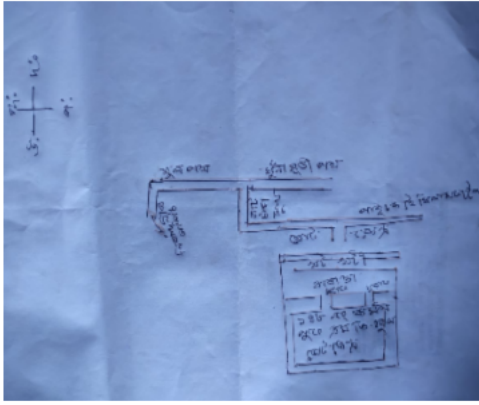

নিৰ্বাচক পঞ্জীয়ন বিষয়াৰ স্বাক্ষৰ

Nazri Naksha

Google Map View

Polling Station Building Front View

ভোটগ্ৰহন কেন্দ্ৰৰ সন্মুখৰ দৃশ্য

Cad View

Key MAP View

1 নাম : প্রলাশ ভৰালী পিতাৰ নাম: ডিম্বেশ্বৰ ভৰালী ঘৰ নং : 1 বয়স : 28 লিঙ্গ : পুৰুষ	CCF0211045 ফটো উপলব্ধ	2 নাম : মনিকা চুতীয়া ভৰালী স্বামীৰ নাম: প্রবীন ভৰালী ঘৰ নং : 1 বয়স : 27 লিঙ্গ : মহিলা	CCF0393603 ফটো উপলব্ধ	3 নাম : বামকৃষ্ণ ভৰালী পিতাৰ নাম: বুদ্ধেশ্বৰ ভৰালী ঘৰ নং : 2 বয়স : 59 লিঙ্গ : পুৰুষ	CCF1114563 ফটো উপলব্ধ
4 নাম : দেব ভৰালী স্বামীৰ নাম: বামকৃষ্ণ ভৰালী ঘৰ নং : 2 বয়স : 54 লিঙ্গ : মহিলা	CCF1114574 ফটো উপলব্ধ	5 নাম : দ্বিপেন ভৰালী পিতাৰ নাম: বুদ্ধেশ্বৰ ভৰালী ঘৰ নং : 2 বয়স : 49 লিঙ্গ : পুৰুষ	CCF1114585 ফটো উপলব্ধ	6 নাম : মনো ভৰালী স্বামীৰ নাম: দ্বিপেন ভৰালী ঘৰ নং : 2 বয়স : 46 লিঙ্গ : মহিলা	CCF1114596 ফটো উপলব্ধ
7 নাম : কুঞ্জলতা দাস স্বামীৰ নাম: দিগন্ত দাস ঘৰ নং : 2 বয়স : 34 লিঙ্গ : মহিলা	CCF1122696 ফটো উপলব্ধ	8 নাম : বিংকুমণি ভৰালী স্বামীৰ নাম: বঞ্জীত ভৰালী ঘৰ নং : 2 বয়স : 26 লিঙ্গ : মহিলা	CCF0193524 ফটো উপলব্ধ	9 নাম : বাম চন্দ্ৰ শইকীয়া পিতাৰ নাম: বমো কান্ত শইকীয়া ঘৰ নং : 2ক বয়স : 34 লিঙ্গ : পুৰুষ	CCF1281286 ফটো উপলব্ধ
10 নাম : বিকাশ ভৰালী পিতাৰ নাম: মানিক ভৰালী ঘৰ নং : 3 বয়স : 29 লিঙ্গ : পুৰুষ	CCF0298307 ফটো উপলব্ধ	11 নাম : ভুবন বড়া পিতাৰ নাম: কুঞ্জ বড়া ঘৰ নং : 8 বয়স : 64 লিঙ্গ : পুৰুষ	CCF1114609 ফটো উপলব্ধ	12 নাম : ফুল বড়া স্বামীৰ নাম: ভুবন বড়া ঘৰ নং : 8 বয়স : 54 লিঙ্গ : মহিলা	CCF1114610 ফটো উপলব্ধ
13 নাম : বিপুল বড়া পিতাৰ নাম: ভূবন বড়া ঘৰ নং : 8 বয়স : 41 লিঙ্গ : পুৰুষ	CCF1114621 ফটো উপলব্ধ	14 নাম : নবিন বড়া পিতাৰ নাম: কুঞ্জ বড়া ঘৰ নং : 5 বয়স : 75 লিঙ্গ : পুৰুষ	CCF1114643 ফটো উপলব্ধ	15 নাম : দিপা মনি গগৈ ৰাজখোৱা স্বামীৰ নাম: দিপেন ৰাজখোৱা ঘৰ নং : 5 বয়স : 49 লিঙ্গ : মহিলা	CCF1114676 ফটো উপলব্ধ
16 নাম : নিৰদা বড়া স্বামীৰ নাম: নবিন বড়া ঘৰ নং : 5 বয়স : 44 লিঙ্গ : মহিলা	CCF1114654 ফটো উপলব্ধ	17 নাম : দুলাল বড়া পিতাৰ নাম: নবিন বড়া ঘৰ নং : 5 বয়স : 40 লিঙ্গ : পুৰুষ	CCF1114665 ফটো উপলব্ধ	18 নাম : দিমলী গগৈ বৰা স্বামীৰ নাম: যাদৱ বৰা ঘৰ নং : 5 বয়স : 29 লিঙ্গ : মহিলা	CCF0623371 ফটো উপলব্ধ
19 নাম : অনৰাধা বৰপাত্ৰ বড়া স্বামীৰ নাম: দুলাল বড়া ঘৰ নং : 5 বয়স : 28 লিঙ্গ : মহিলা	CCF0356071 ফটো উপলব্ধ	20 নাম : যাদৱ বৰা পিতাৰ নাম: নৱীন বৰা ঘৰ নং : 5 বয়স : 27 লিঙ্গ : পুৰুষ	CCF0206367 ফটো উপলব্ধ	21 নাম : ভাৰতী ৰাজখোৱা স্বামীৰ নাম: কল্পতৰু ৰাজখোৱা ঘৰ নং : 5ক বয়স : 35 লিঙ্গ : মহিলা	CCF1114687 ফটো উপলব্ধ
22 নাম : নিত্যানন্দ ভৰালী পিতাৰ নাম: বগেন ভৰালী ঘৰ নং : 9 বয়স : 60 লিঙ্গ : পুৰুষ	CCF1114698 ফটো উপলব্ধ	23 নাম : চেনিমাই ভৰালী স্বামীৰ নাম: নিত্যানন্দ ভৰালী ঘৰ নং : 9 বয়স : 58 লিঙ্গ : মহিলা	CCF1114701 ফটো উপলব্ধ	24 নাম : প্রফুল্ল ভৰালী পিতাৰ নাম: নিত্যানন্দ ভৰালী ঘৰ নং : 9 বয়স : 38 লিঙ্গ : পুৰুষ	CCF1114734 ফটো উপলব্ধ
25 নাম : প্রবীন ভৰালী পিতাৰ নাম: নিত্যানন্দ ভৰালী ঘৰ নং : 9 বয়স : 36 লিঙ্গ : পুৰুষ	CCF1114723 ফটো উপলব্ধ	26 নাম : মাম ভৰালী স্বামীৰ নাম: প্রফুল্ল ভৰালী ঘৰ নং : 9 বয়স : 30 লিঙ্গ : মহিলা	CCF1123122 ফটো উপলব্ধ	27 নাম : হেমা চুতীয়া ভৰালী স্বামীৰ নাম: প্রবীন ভৰালী ঘৰ নং : 7 বয়স : 25 লিঙ্গ : মহিলা	CCF0582031 ফটো উপলব্ধ
28 নাম : হেমা চুতীয়া স্বামীৰ নাম: প্রবীন ভৰালী ঘৰ নং : 7 বয়স : 25 লিঙ্গ : মহিলা	CCF0623504 ফটো উপলব্ধ	29 নাম : জাহ্নৱী ভৰালী পিতাৰ নাম: সোণধৰ ভৰালী ঘৰ নং : 7 বয়স : 23 লিঙ্গ : মহিলা	CCF1281575 ফটো উপলব্ধ	30 নাম : ছয়নিকা দুৱৰা ভৰালী স্বামীৰ নাম: অতিজিত ভৰালী ঘৰ নং : 7 বয়স : 23 লিঙ্গ : মহিলা	VNK0049700 ফটো উপলব্ধ