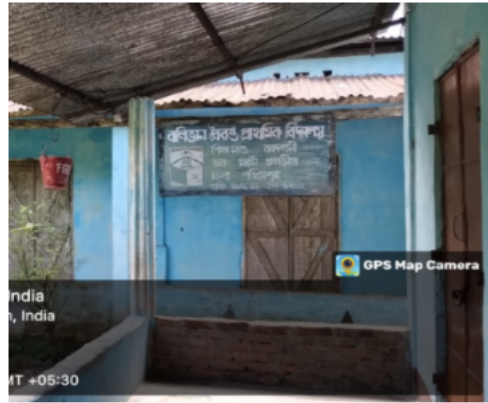

নিৰ্বাচক পঞ্জীয়ন বিষয়াৰ স্বাক্ষৰ

Nazri Naksha

Google Map View

Polling Station Building Front View

ভোটগ্ৰহন কেন্দ্ৰৰ সন্মুখৰ দৃশ্য

Cad View

Key MAP View

1 নাম : বসন্ত দাস পিতাৰ নাম: পবিত্ৰ দাস ঘৰ নং : 00 বয়স : 23 লিঙ্গ : পুৰুষ	CCF1499904 ফটো উপলব্ধ	2 নাম : ধৰ্মেশ্বৰ দাস পিতাৰ নাম: কনক চন্দ্ৰ দাস ঘৰ নং : 1 বয়স : 43 লিঙ্গ : পুৰুষ	CCF1120827 ফটো উপলব্ধ	3 নাম : গোবিন্দ দাস পিতাৰ নাম: কনকচন্দ্ৰ দাস ঘৰ নং : 1 বয়স : 42 লিঙ্গ : পুৰুষ	CCF1120816 ফটো উপলব্ধ
4 নাম : নিৰুপমা দাস স্বামীৰ নাম: ধৰ্মেশ্বৰ দাস ঘৰ নং : 1 বয়স : 41 লিঙ্গ : মহিলা	CCF1120838 ফটো উপলব্ধ	5 নাম : ইন্দ্ৰকুমাৰ দাস পিতাৰ নাম: ধৰ্মেশ্বৰ দাস ঘৰ নং : 1 বয়স : 24 লিঙ্গ : পুৰুষ	CCF1365485 ফটো উপলব্ধ	6 নাম : ইন্দ্ৰেশ্বৰ দাস পিতাৰ নাম: বনেশ্বৰ দাস ঘৰ নং : 2 বয়স : 89 লিঙ্গ : পুৰুষ	CCF1120849 ফটো উপলব্ধ
7 নাম : ধৰ্মেন্দ্ৰ দাস পিতাৰ নাম: ইন্দ্ৰেশ্বৰ দাস ঘৰ নং : 2 বয়স : 49 লিঙ্গ : মহিলা	CCF1120861 ফটো উপলব্ধ	8 নাম : পদমি দাস স্বামীৰ নাম: ধৰ্মেন্দ্ৰ দাস ঘৰ নং : 2 বয়স : 47 লিঙ্গ : মহিলা	CCF1120872 ফটো উপলব্ধ	9 নাম : দিগন্ত দাস পিতাৰ নাম: ইন্দ্ৰেশ্বৰ দাস ঘৰ নং : 2 বয়স : 39 লিঙ্গ : পুৰুষ	CCF1120883 ফটো উপলব্ধ
10 নাম : সুনিত দাস পিতাৰ নাম: ধৰ্মেন্দ্ৰ দাস ঘৰ নং : 2 বয়স : 24 লিঙ্গ : পুৰুষ	VNK0074948 ফটো উপলব্ধ	11 নাম : দিপামনি দাস স্বামীৰ নাম: সুনিত দাস ঘৰ নং : 2 বয়স : 19 লিঙ্গ : মহিলা	VNK0074997 ফটো উপলব্ধ	12 নাম : মইনা ফুকন পিতাৰ নাম: কান্ত ফুকন ঘৰ নং : 2 কু বয়স : 32 লিঙ্গ : পুৰুষ	CCF0581876 ফটো উপলব্ধ
13 নাম : জোন ফুকন স্বামীৰ নাম: মইনা ফুকন ঘৰ নং : 2 কু বয়স : 30 লিঙ্গ : মহিলা	CCF0581884 ফটো উপলব্ধ	14 নাম : মমিন দাস পিতাৰ নাম: দিপক দাস ঘৰ নং : 2খ বয়স : 26 লিঙ্গ : পুৰুষ	CCF1377621 ফটো উপলব্ধ	15 নাম : ককফুলেশ্বৰী ফুকন স্বামীৰ নাম: কান্ত ফুকন ঘৰ নং : 2 কু বয়স : 67 লিঙ্গ : মহিলা	CCF1120907 ফটো উপলব্ধ
16 নাম : বিপল ফুকন পিতাৰ নাম: কান্ত ফুকন ঘৰ নং : 2 কু বয়স : 47 লিঙ্গ : পুৰুষ	CCF1120918 ফটো উপলব্ধ	17 নাম : চেনৌ ফুকন পিতাৰ নাম: কান্ত ফুকন ঘৰ নং : 2 কু বয়স : 41 লিঙ্গ : মহিলা	CCF1120929 ফটো উপলব্ধ	18 নাম : তিলেশ্বৰী বৰা স্বামীৰ নাম: জুনাৰাম বৰা ঘৰ নং : 3 বয়স : 79 লিঙ্গ : মহিলা	CCF1120941 ফটো উপলব্ধ
19 নাম : প্ৰনয় বৰা পিতাৰ নাম: জুনাৰাম বৰা ঘৰ নং : 3 বয়স : 44 লিঙ্গ : পুৰুষ	CCF1120952 ফটো উপলব্ধ	20 নাম : অকনি বৰা স্বামীৰ নাম: প্ৰনয় বৰা ঘৰ নং : 3 বয়স : 39 লিঙ্গ : মহিলা	CCF0580936 ফটো উপলব্ধ	21 নাম : ৰাজু দাস পিতাৰ নাম: ইন্দ্ৰেশ্বৰ দাস ঘৰ নং : 8 বয়স : 54 লিঙ্গ : পুৰুষ	CCF1120985 ফটো উপলব্ধ
22 নাম : প্ৰেমদা দাস স্বামীৰ নাম: ৰাজু দাস ঘৰ নং : 8 বয়স : 51 লিঙ্গ : মহিলা	CCF1121002 ফটো উপলব্ধ	23 নাম : মৃদলা দাস স্বামীৰ নাম: ৰাজু দাস ঘৰ নং : 8 বয়স : 49 লিঙ্গ : মহিলা	CCF1120996 ফটো উপলব্ধ	24 নাম : অঞ্জলী দাশ স্বামীৰ নাম: ৰঞ্জিত দাশ ঘৰ নং : 4 বয়স : 32 লিঙ্গ : মহিলা	CCF1280957 ফটো উপলব্ধ
25 নাম : জেলিনা হেমৰম দাস স্বামীৰ নাম: দাদু দাস ঘৰ নং : 4 বয়স : 30 লিঙ্গ : মহিলা	VNK0074187 ফটো উপলব্ধ	26 নাম : বিমল দাস পিতাৰ নাম: ৰাজু দাস ঘৰ নং : 04 বয়স : 29 লিঙ্গ : পুৰুষ	CCF2104258 ফটো উপলব্ধ	27 নাম : সংগীতা দাস স্বামীৰ নাম: বিমল দাস ঘৰ নং : 8 বয়স : 27 লিঙ্গ : মহিলা	CCF0317396 ফটো উপলব্ধ
28 নাম : ৰঞ্জু দাস স্বামীৰ নাম: ক্ষীৰোদ দাস ঘৰ নং : 4 বয়স : 27 লিঙ্গ : মহিলা	CCF0580886 ফটো উপলব্ধ	29 নাম : দয়াল কুমাৰ দাস পিতাৰ নাম: লীখিন্দ্ৰ দাস ঘৰ নং : 4 বয়স : 25 লিঙ্গ : পুৰুষ	VNK0043232 ফটো উপলব্ধ	30 নাম : বিতুল দাস পিতাৰ নাম: ৰাজু দাস ঘৰ নং : 4 বয়স : 23 লিঙ্গ : পুৰুষ	CCF1281450 ফটো উপলব্ধ