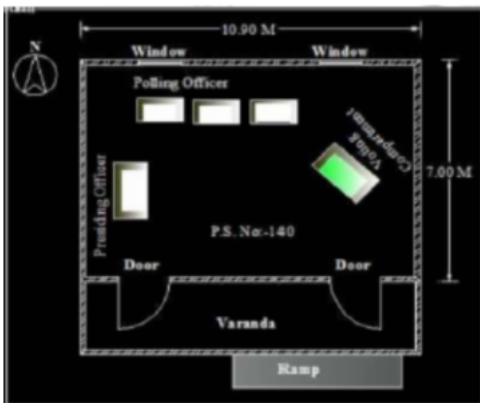

নিৰ্বাচক পঞ্জীয়ন বিষয়াৰ স্বাক্ষৰ

Nazri Naksha

Google Map View

Polling Station Building Front View

ভোটগ্ৰহন কেন্দ্ৰৰ সন্মুখৰ দৃশ্য

Cad View

Key MAP View

1 নাম : বসন্ত দাস পিতাৰ নাম: পবিত্ৰ দাস ঘৰ নং : 00 বয়স : 23 লিঙ্গ : পুৰুষ	CCF1499904 ফটো উপলব্ধ	2 নাম : ধৰ্মেশ্বৰ দাস পিতাৰ নাম: কনক চন্দ্ৰ দাস ঘৰ নং : 1 বয়স : 43 লিঙ্গ : পুৰুষ	CCF1120827 ফটো উপলব্ধ	3 নাম : গোবিন্দ দাস পিতাৰ নাম: কনকচন্দ্ৰ দাস ঘৰ নং : 1 বয়স : 42 লিঙ্গ : পুৰুষ	CCF1120816 ফটো উপলব্ধ
4 নাম : নিৰুপমা দাস স্বামীৰ নাম: ধৰ্মেশ্বৰ দাস ঘৰ নং : 1 বয়স : 41 লিঙ্গ : মহিলা	CCF1120838 ফটো উপলব্ধ	5 নাম : ইন্দ্ৰকুমাৰ দাস পিতাৰ নাম: ধৰ্মেশ্বৰ দাস ঘৰ নং : 1 বয়স : 24 লিঙ্গ : পুৰুষ	CCF1365485 ফটো উপলব্ধ	6 নাম : ইন্দ্ৰেশ্বৰ দাস পিতাৰ নাম: বনেশ্বৰ দাস ঘৰ নং : 2 বয়স : 89 লিঙ্গ : পুৰুষ	CCF1120849 ফটো উপলব্ধ
7 নাম : ধৰ্মেন্দ্ৰ দাস পিতাৰ নাম: ইন্দ্ৰেশ্বৰ দাস ঘৰ নং : 2 বয়স : 49 লিঙ্গ : মহিলা	CCF1120861 ফটো উপলব্ধ	8 নাম : পদমি দাস স্বামীৰ নাম: ধৰ্মেন্দ্ৰ দাস ঘৰ নং : 2 বয়স : 47 লিঙ্গ : মহিলা	CCF1120872 ফটো উপলব্ধ	9 নাম : দিগন্ত দাস পিতাৰ নাম: ইন্দ্ৰেশ্বৰ দাস ঘৰ নং : 2 বয়স : 39 লিঙ্গ : পুৰুষ	CCF1120883 ফটো উপলব্ধ
10 নাম : সুনিত দাস পিতাৰ নাম: ধৰ্মেন্দ্ৰ দাস ঘৰ নং : 2 বয়স : 24 লিঙ্গ : পুৰুষ	VNK0074948 ফটো উপলব্ধ	11 নাম : দিপামনি দাস স্বামীৰ নাম: সুনিত দাস ঘৰ নং : 2 বয়স : 19 লিঙ্গ : মহিলা	VNK0074997 ফটো উপলব্ধ	12 নাম : মইনা ফুকন পিতাৰ নাম: কান্ত ফুকন ঘৰ নং : 2 কু বয়স : 32 লিঙ্গ : পুৰুষ	CCF0581876 ফটো উপলব্ধ
13 নাম : জোন ফুকন স্বামীৰ নাম: মইনা ফুকন ঘৰ নং : 2 কু বয়স : 30 লিঙ্গ : মহিলা	CCF0581884 ফটো উপলব্ধ	14 নাম : মমিন দাস পিতাৰ নাম: দিপক দাস ঘৰ নং : 2খ বয়স : 26 লিঙ্গ : পুৰুষ	CCF1377621 ফটো উপলব্ধ	15 নাম : ককফুলেশ্বৰী ফুকন স্বামীৰ নাম: কান্ত ফুকন ঘৰ নং : 2 কু বয়স : 67 লিঙ্গ : মহিলা	CCF1120907 ফটো উপলব্ধ
16 নাম : বিপল ফুকন পিতাৰ নাম: কান্ত ফুকন ঘৰ নং : 2 কু বয়স : 47 লিঙ্গ : পুৰুষ	CCF1120918 ফটো উপলব্ধ	17 নাম : চেনৌ ফুকন পিতাৰ নাম: কান্ত ফুকন ঘৰ নং : 2 কু বয়স : 41 লিঙ্গ : মহিলা	CCF1120929 ফটো উপলব্ধ	18 নাম : তিলেশ্বৰী বৰা স্বামীৰ নাম: জুনাৰাম বৰা ঘৰ নং : 3 বয়স : 79 লিঙ্গ : মহিলা	CCF1120941 ফটো উপলব্ধ
19 নাম : প্ৰনয় বৰা পিতাৰ নাম: জুনাৰাম বৰা ঘৰ নং : 3 বয়স : 44 লিঙ্গ : পুৰুষ	CCF1120952 ফটো উপলব্ধ	20 নাম : অকনি বৰা স্বামীৰ নাম: প্ৰনয় বৰা ঘৰ নং : 3 বয়স : 39 লিঙ্গ : মহিলা	CCF0580936 ফটো উপলব্ধ	21 নাম : ৰাজু দাস পিতাৰ নাম: ইন্দ্ৰেশ্বৰ দাস ঘৰ নং : 8 বয়স : 54 লিঙ্গ : পুৰুষ	CCF1120985 ফটো উপলব্ধ
22 নাম : প্ৰেমদা দাস স্বামীৰ নাম: ৰাজু দাস ঘৰ নং : 8 বয়স : 51 লিঙ্গ : মহিলা	CCF1121002 ফটো উপলব্ধ	23 নাম : মৃদলা দাস স্বামীৰ নাম: ৰাজু দাস ঘৰ নং : 8 বয়স : 49 লিঙ্গ : মহিলা	CCF1120996 ফটো উপলব্ধ	24 নাম : অঞ্জলী দাশ স্বামীৰ নাম: ৰঞ্জিত দাশ ঘৰ নং : 4 বয়স : 32 লিঙ্গ : মহিলা	CCF1280957 ফটো উপলব্ধ
25 নাম : জেলিনা হেমৰম দাস স্বামীৰ নাম: দাদু দাস ঘৰ নং : 4 বয়স : 30 লিঙ্গ : মহিলা	VNK0074187 ফটো উপলব্ধ	26 নাম : বিমল দাস পিতাৰ নাম: ৰাজু দাস ঘৰ নং : 04 বয়স : 29 লিঙ্গ : পুৰুষ	CCF2104258 ফটো উপলব্ধ	27 নাম : সংগীতা দাস স্বামীৰ নাম: বিমল দাস ঘৰ নং : 8 বয়স : 27 লিঙ্গ : মহিলা	CCF0317396 ফটো উপলব্ধ
28 নাম : ৰঞ্জু দাস স্বামীৰ নাম: ক্ষীৰোদ দাস ঘৰ নং : 4 বয়স : 27 লিঙ্গ : মহিলা	CCF0580886 ফটো উপলব্ধ	29 নাম : দয়াল কুমাৰ দাস পিতাৰ নাম: লীখিন্দ্ৰ দাস ঘৰ নং : 4 বয়স : 25 লিঙ্গ : পুৰুষ	VNK0043232 ফটো উপলব্ধ	30 নাম : বিতুল দাস পিতাৰ নাম: ৰাজু দাস ঘৰ নং : 4 বয়স : 23 লিঙ্গ : পুৰুষ	CCF1281450 ফটো উপলব্ধ