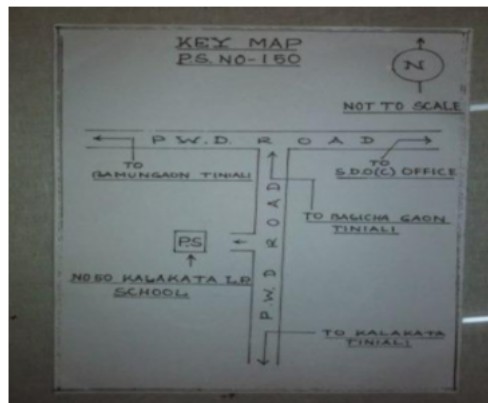

নিৰ্বাচক পঞ্জীয়ন বিষয়াৰ স্বাক্ষৰ

Nazri Naksha

Google Map View

Polling Station Building Front View

ভোটগ্ৰহন কেন্দ্ৰৰ সন্মুখৰ দৃশ্য

Cad View

Key MAP View

1 নাম : গঙ্গেশ্বৰ বৰুৱা পিতাৰ নাম: সৰ্বেশ্বৰ বৰুৱা ঘৰ নং : 1 বয়স : 62 লিঙ্গ : পুৰুষ	CCF1124567 ফটো উপলব্ধ	2 নাম : কল্পনা সেনাপতি স্বামীৰ নাম: গঙ্গেশ্বৰ বৰুৱা ঘৰ নং : 1 বয়স : 61 লিঙ্গ : মহিলা	CCF1124578 ফটো উপলব্ধ	3 নাম : বিজিত বৰুৱা পিতাৰ নাম: গঙ্গেশ্বৰ বৰুৱা ঘৰ নং : 1 বয়স : 37 লিঙ্গ : পুৰুষ	CCF1124589 ফটো উপলব্ধ
4 নাম : বিশ্বজিত বৰুৱা পিতাৰ নাম: গঙ্গেশ্বৰ বৰুৱা ঘৰ নং : 1 বয়স : 35 লিঙ্গ : পুৰুষ	CCF1124590 ফটো উপলব্ধ	5 নাম : মৌচুমী শইকীয়া বৰুৱা স্বামীৰ নাম: বিজিত বৰুৱা ঘৰ নং : 1 বয়স : 31 লিঙ্গ : মহিলা	CCF0012980 ফটো উপলব্ধ	6 নাম : জ্যোত্স্না বৰুৱা বৰগোহাঁই স্বামীৰ নাম: বিশ্বজিত বৰুৱা ঘৰ নং : 1 বয়স : 31 লিঙ্গ : মহিলা	CCF0226688 ফটো উপলব্ধ
7 নাম : কিৰনমনি বৰুৱা পিতাৰ নাম: গঙ্গেশ্বৰ বৰুৱা ঘৰ নং : 1 বয়স : 29 লিঙ্গ : পুৰুষ	CCF0012981 ফটো উপলব্ধ	8 নাম : বুবুল হাতীবৰুৱা পিতাৰ নাম: বগেন হাতীবৰুৱা ঘৰ নং : 2 বয়স : 44 লিঙ্গ : পুৰুষ	CCF1124603 ফটো উপলব্ধ	9 নাম : বুপালী হাতীবৰুৱা স্বামীৰ নাম: বুবুল হাতীবৰুৱা ঘৰ নং : 2 বয়স : 42 লিঙ্গ : মহিলা	CCF1124614 ফটো উপলব্ধ
10 নাম : বুপম হাতীবৰুৱা পিতাৰ নাম: বগেন হাতীবৰুৱা ঘৰ নং : 2 বয়স : 41 লিঙ্গ : পুৰুষ	CCF1124625 ফটো উপলব্ধ	11 নাম : ডেভিড হাতীবৰুৱা পিতাৰ নাম: বগেন হাতীবৰুৱা ঘৰ নং : 2 বয়স : 38 লিঙ্গ : পুৰুষ	CCF1112028 ফটো উপলব্ধ	12 নাম : জীনামনি হাতীবৰুৱা স্বামীৰ নাম: বুপম হাতীবৰুৱা ঘৰ নং : 2 বয়স : 33 লিঙ্গ : মহিলা	CCF0012982 ফটো উপলব্ধ
13 নাম : মিনকন হাতীবৰুৱা স্বামীৰ নাম: ডেভিড হাতীবৰুৱা ঘৰ নং : 2 বয়স : 33 লিঙ্গ : মহিলা	CCF0012983 ফটো উপলব্ধ	14 নাম : শ্ৰীমন্ত চুতীয়া পিতাৰ নাম: পুতুল চুতীয়া ঘৰ নং : 02 বয়স : 24 লিঙ্গ : পুৰুষ	CCF1282292 ফটো উপলব্ধ	15 নাম : পূৰ্ণিমা চুতীয়া স্বামীৰ নাম: শ্ৰীমন্ত চুতীয়া ঘৰ নং : 2 বয়স : 23 লিঙ্গ : মহিলা	CCF2751287 ফটো উপলব্ধ
16 নাম : প্ৰনব গগৈ পিতাৰ নাম: পুষ্প গগৈ ঘৰ নং : 3 বয়স : 38 লিঙ্গ : পুৰুষ	CCF1124658 ফটো উপলব্ধ	17 নাম : শ্ৰেণী গগৈ স্বামীৰ নাম: প্ৰনব গগৈ ঘৰ নং : 3 বয়স : 36 লিঙ্গ : মহিলা	CCF0012984 ফটো উপলব্ধ	18 নাম : পম্পী ফকন শইকীয়া স্বামীৰ নাম: দেৱজিত শইকীয়া ঘৰ নং : 3 বয়স : 27 লিঙ্গ : মহিলা	CCF1282243 ফটো উপলব্ধ
19 নাম : হেমন্ত গগৈ পিতাৰ নাম: পুষ্প গগৈ ঘৰ নং : 3 বয়স : 41 লিঙ্গ : পুৰুষ	CCF1124669 ফটো উপলব্ধ	20 নাম : জুলি গগৈ স্বামীৰ নাম: হেমন্ত গগৈ ঘৰ নং : 3 বয়স : 38 লিঙ্গ : মহিলা	CCF1124670 ফটো উপলব্ধ	21 নাম : বনজিত গগৈ পিতাৰ নাম: জয়ধন গগৈ ঘৰ নং : 8 বয়স : 54 লিঙ্গ : পুৰুষ	CCF1124681 ফটো উপলব্ধ
22 নাম : কৰবী বৰগোহাঁই গগৈ স্বামীৰ নাম: ৰঞ্জিত গগৈ ঘৰ নং : 8 বয়স : 51 লিঙ্গ : মহিলা	CCF1124692 ফটো উপলব্ধ	23 নাম : ইবান গগৈ পিতাৰ নাম: বনজিত গগৈ ঘৰ নং : 8 বয়স : 27 লিঙ্গ : পুৰুষ	CCF0317438 ফটো উপলব্ধ	24 নাম : বিশ্বজিত গগৈ পিতাৰ নাম: যোগেন গগৈ ঘৰ নং : 8 বয়স : 27 লিঙ্গ : পুৰুষ	CCF0102368 ফটো উপলব্ধ
25 নাম : যোগেন গগৈ পিতাৰ নাম: জয়ধন গগৈ ঘৰ নং : 8 বয়স : 51 লিঙ্গ : পুৰুষ	CCF1124705 ফটো উপলব্ধ	26 নাম : পুষ্পলতা গগৈ স্বামীৰ নাম: যোগেন গগৈ ঘৰ নং : 8 বয়স : 49 লিঙ্গ : মহিলা	CCF1124716 ফটো উপলব্ধ	27 নাম : যদমণি গগৈ পিতাৰ নাম: যোগেন গগৈ ঘৰ নং : 8 বয়স : 29 লিঙ্গ : পুৰুষ	CCF2104996 ফটো উপলব্ধ
28 নাম : শৈল্যধৰ গগৈ পিতাৰ নাম: ভোলা গগৈ ঘৰ নং : 5 বয়স : 79 লিঙ্গ : পুৰুষ	CCF1124727 ফটো উপলব্ধ	29 নাম : ৰাজু গগৈ পিতাৰ নাম: শৈল্যধৰ গগৈ ঘৰ নং : 5 বয়স : 47 লিঙ্গ : পুৰুষ	CCF1124749 ফটো উপলব্ধ	30 নাম : মাধবী গগৈ স্বামীৰ নাম: ৰাজু গগৈ ঘৰ নং : 5 বয়স : 36 লিঙ্গ : মহিলা	CCF0012987 ফটো উপলব্ধ