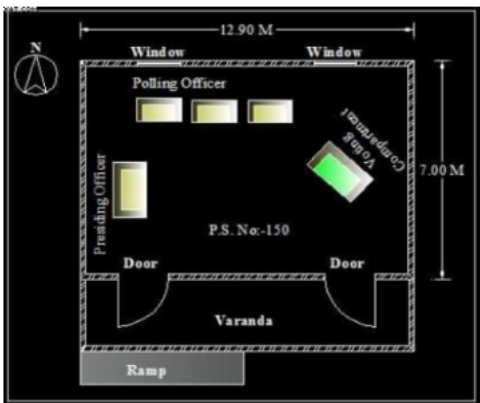

নিৰ্বাচক পঞ্জীয়ন বিষয়াৰ স্বাক্ষৰ

Nazri Naksha

Google Map View

Polling Station Building Front View

ভোটগ্ৰহন কেন্দ্ৰৰ সন্মুখৰ দৃশ্য

Cad View

Key MAP View

1 নাম : গঙ্গেশ্বৰ বৰুৱা পিতাৰ নাম: সৰ্বেশ্বৰ বৰুৱা ঘৰ নং : 1 বয়স : 62 লিঙ্গ : পুৰুষ	CCF1124567 ফটো উপলব্ধ	2 নাম : কল্পনা সেনাপতি স্বামীৰ নাম: গঙ্গেশ্বৰ বৰুৱা ঘৰ নং : 1 বয়স : 61 লিঙ্গ : মহিলা	CCF1124578 ফটো উপলব্ধ	3 নাম : বিজিত বৰুৱা পিতাৰ নাম: গঙ্গেশ্বৰ বৰুৱা ঘৰ নং : 1 বয়স : 37 লিঙ্গ : পুৰুষ	CCF1124589 ফটো উপলব্ধ
4 নাম : বিশ্বজিত বৰুৱা পিতাৰ নাম: গঙ্গেশ্বৰ বৰুৱা ঘৰ নং : 1 বয়স : 35 লিঙ্গ : পুৰুষ	CCF1124590 ফটো উপলব্ধ	5 নাম : মৌচুমী শইকীয়া বৰুৱা স্বামীৰ নাম: বিজিত বৰুৱা ঘৰ নং : 1 বয়স : 31 লিঙ্গ : মহিলা	CCF0012980 ফটো উপলব্ধ	6 নাম : জ্যোত্স্না বৰুৱা বৰগোহাঁই স্বামীৰ নাম: বিশ্বজিত বৰুৱা ঘৰ নং : 1 বয়স : 31 লিঙ্গ : মহিলা	CCF0226688 ফটো উপলব্ধ
7 নাম : কিৰনমনি বৰুৱা পিতাৰ নাম: গঙ্গেশ্বৰ বৰুৱা ঘৰ নং : 1 বয়স : 29 লিঙ্গ : পুৰুষ	CCF0012981 ফটো উপলব্ধ	8 নাম : বুবুল হাতীবৰুৱা পিতাৰ নাম: বগেন হাতীবৰুৱা ঘৰ নং : 2 বয়স : 44 লিঙ্গ : পুৰুষ	CCF1124603 ফটো উপলব্ধ	9 নাম : বুপালী হাতীবৰুৱা স্বামীৰ নাম: বুবুল হাতীবৰুৱা ঘৰ নং : 2 বয়স : 42 লিঙ্গ : মহিলা	CCF1124614 ফটো উপলব্ধ
10 নাম : বুপম হাতীবৰুৱা পিতাৰ নাম: বগেন হাতীবৰুৱা ঘৰ নং : 2 বয়স : 41 লিঙ্গ : পুৰুষ	CCF1124625 ফটো উপলব্ধ	11 নাম : ডেভিড হাতীবৰুৱা পিতাৰ নাম: বগেন হাতীবৰুৱা ঘৰ নং : 2 বয়স : 38 লিঙ্গ : পুৰুষ	CCF1112028 ফটো উপলব্ধ	12 নাম : জীনামনি হাতীবৰুৱা স্বামীৰ নাম: বুপম হাতীবৰুৱা ঘৰ নং : 2 বয়স : 33 লিঙ্গ : মহিলা	CCF0012982 ফটো উপলব্ধ
13 নাম : মিনকন হাতীবৰুৱা স্বামীৰ নাম: ডেভিড হাতীবৰুৱা ঘৰ নং : 2 বয়স : 33 লিঙ্গ : মহিলা	CCF0012983 ফটো উপলব্ধ	14 নাম : শ্ৰীমন্ত চুতীয়া পিতাৰ নাম: পুতুল চুতীয়া ঘৰ নং : 02 বয়স : 24 লিঙ্গ : পুৰুষ	CCF1282292 ফটো উপলব্ধ	15 নাম : পূৰ্ণিমা চুতীয়া স্বামীৰ নাম: শ্ৰীমন্ত চুতীয়া ঘৰ নং : 2 বয়স : 23 লিঙ্গ : মহিলা	CCF2751287 ফটো উপলব্ধ
16 নাম : প্ৰনব গগৈ পিতাৰ নাম: পুষ্প গগৈ ঘৰ নং : 3 বয়স : 38 লিঙ্গ : পুৰুষ	CCF1124658 ফটো উপলব্ধ	17 নাম : শ্ৰেণী গগৈ স্বামীৰ নাম: প্ৰনব গগৈ ঘৰ নং : 3 বয়স : 36 লিঙ্গ : মহিলা	CCF0012984 ফটো উপলব্ধ	18 নাম : পম্পী ফকন শইকীয়া স্বামীৰ নাম: দেৱজিত শইকীয়া ঘৰ নং : 3 বয়স : 27 লিঙ্গ : মহিলা	CCF1282243 ফটো উপলব্ধ
19 নাম : হেমন্ত গগৈ পিতাৰ নাম: পুষ্প গগৈ ঘৰ নং : 3 বয়স : 41 লিঙ্গ : পুৰুষ	CCF1124669 ফটো উপলব্ধ	20 নাম : জুলি গগৈ স্বামীৰ নাম: হেমন্ত গগৈ ঘৰ নং : 3 বয়স : 38 লিঙ্গ : মহিলা	CCF1124670 ফটো উপলব্ধ	21 নাম : বনজিত গগৈ পিতাৰ নাম: জয়ধন গগৈ ঘৰ নং : 8 বয়স : 54 লিঙ্গ : পুৰুষ	CCF1124681 ফটো উপলব্ধ
22 নাম : কৰবী বৰগোহাঁই গগৈ স্বামীৰ নাম: ৰঞ্জিত গগৈ ঘৰ নং : 8 বয়স : 51 লিঙ্গ : মহিলা	CCF1124692 ফটো উপলব্ধ	23 নাম : ইবান গগৈ পিতাৰ নাম: বনজিত গগৈ ঘৰ নং : 8 বয়স : 27 লিঙ্গ : পুৰুষ	CCF0317438 ফটো উপলব্ধ	24 নাম : বিশ্বজিত গগৈ পিতাৰ নাম: যোগেন গগৈ ঘৰ নং : 8 বয়স : 27 লিঙ্গ : পুৰুষ	CCF0102368 ফটো উপলব্ধ
25 নাম : যোগেন গগৈ পিতাৰ নাম: জয়ধন গগৈ ঘৰ নং : 8 বয়স : 51 লিঙ্গ : পুৰুষ	CCF1124705 ফটো উপলব্ধ	26 নাম : পুষ্পলতা গগৈ স্বামীৰ নাম: যোগেন গগৈ ঘৰ নং : 8 বয়স : 49 লিঙ্গ : মহিলা	CCF1124716 ফটো উপলব্ধ	27 নাম : যদমণি গগৈ পিতাৰ নাম: যোগেন গগৈ ঘৰ নং : 8 বয়স : 29 লিঙ্গ : পুৰুষ	CCF2104996 ফটো উপলব্ধ
28 নাম : শৈল্যধৰ গগৈ পিতাৰ নাম: ভোলা গগৈ ঘৰ নং : 5 বয়স : 79 লিঙ্গ : পুৰুষ	CCF1124727 ফটো উপলব্ধ	29 নাম : ৰাজু গগৈ পিতাৰ নাম: শৈল্যধৰ গগৈ ঘৰ নং : 5 বয়স : 47 লিঙ্গ : পুৰুষ	CCF1124749 ফটো উপলব্ধ	30 নাম : মাধবী গগৈ স্বামীৰ নাম: ৰাজু গগৈ ঘৰ নং : 5 বয়স : 36 লিঙ্গ : মহিলা	CCF0012987 ফটো উপলব্ধ