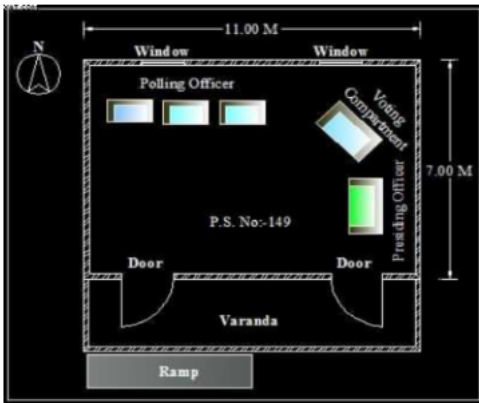

নিৰ্বাচক পঞ্জীয়ন বিষয়াৰ স্বাক্ষৰ

Nazri Naksha

Google Map View

Polling Station Building Front View

ভোটগ্ৰহন কেন্দ্ৰৰ সন্মুখৰ দৃশ্য

Cad View

Key MAP View

1 নাম : ৰূপা বৰা স্বামীৰ নাম: হেমন্ত বৰা ঘৰ নং : 1 বয়স : 45 লিঙ্গ : মহিলা	VNK0086678 ফটো উপলব্ধ	2 নাম : ত্ৰিলোচন বৰা পিতাৰ নাম: জয়চন্দ্ৰ বৰা ঘৰ নং : 01 বয়স : 25 লিঙ্গ : পুৰুষ	CCF0482067 ফটো উপলব্ধ	3 নাম : তেলু সুব্ৰধৰ পিতাৰ নাম: মঙ্গল সুব্ৰধৰ ঘৰ নং : 2 বয়স : 79 লিঙ্গ : পুৰুষ	CCF1129879 ফটো উপলব্ধ
4 নাম : প্ৰমিলা সুব্ৰধৰ স্বামীৰ নাম: তেলু সুব্ৰধৰ ঘৰ নং : 2 বয়স : 77 লিঙ্গ : মহিলা	CCF1129880 ফটো উপলব্ধ	5 নাম : শশীধৰ গগৈ পিতাৰ নাম: ভোলা গগৈ ঘৰ নং : 9 বয়স : 77 লিঙ্গ : পুৰুষ	CCF1129891 ফটো উপলব্ধ	6 নাম : কৰুনা গগৈ স্বামীৰ নাম: শশী গগৈ ঘৰ নং : 9 বয়স : 75 লিঙ্গ : মহিলা	CCF1129904 ফটো উপলব্ধ
7 নাম : বিজন গগৈ পিতাৰ নাম: শশী গগৈ ঘৰ নং : 9 বয়স : 47 লিঙ্গ : পুৰুষ	CCF1129915 ফটো উপলব্ধ	S2 8 নাম : মালবিকা গগৈ পিতাৰ নাম: শশী গগৈ ঘৰ নং : 9 বয়স : 43 লিঙ্গ : মহিলা	CCF1129937 ফটো উপলব্ধ	9 নাম : হিমন্ত গগৈ পিতাৰ নাম: শশী গগৈ ঘৰ নং : 03 বয়স : 41 লিঙ্গ : পুৰুষ	CCF1129948 ফটো উপলব্ধ
S 10 নাম : মৰমী গগৈ পিতাৰ নাম: শশী গগৈ ঘৰ নং : 9 বয়স : 39 লিঙ্গ : মহিলা	CCF1129959 ফটো উপলব্ধ	11 নাম : ৰশিৰেখা শইকীয়া গগৈ স্বামীৰ নাম: সীমান্ত গগৈ ঘৰ নং : 9 বয়স : 39 লিঙ্গ : মহিলা	CCF0194266 ফটো উপলব্ধ	S 12 নাম : মনোজ দলে পিতাৰ নাম: বিৰেন দলে ঘৰ নং : 9 বয়স : 55 লিঙ্গ : পুৰুষ	CCF1129960 ফটো উপলব্ধ
13 নাম : ৰীনা পেগু স্বামীৰ নাম: বলীন্দ্ৰ নাথ পেগু ঘৰ নং : 9 বয়স : 51 লিঙ্গ : মহিলা	CCF1129971 ফটো উপলব্ধ	14 নাম : প্ৰতিভা বঢ়াগোহাঁই স্বামীৰ নাম: কুমুদ শইকীয়া ঘৰ নং : 04 বয়স : 61 লিঙ্গ : মহিলা	CCF2104736 ফটো উপলব্ধ	15 নাম : নুপেণ শইকীয়া পিতাৰ নাম: কুমুদ শইকীয়া ঘৰ নং : 04 বয়স : 47 লিঙ্গ : পুৰুষ	CCF1129993 ফটো উপলব্ধ
16 নাম : চয়নিকা বৰা স্বামীৰ নাম: নুপেন শইকীয়া ঘৰ নং : 04 বয়স : 40 লিঙ্গ : মহিলা	CCF0012812 ফটো উপলব্ধ	17 নাম : প্ৰাঞ্জল জ্যোতি শইকীয়া পিতাৰ নাম: কুমুদ শইকীয়া ঘৰ নং : 04 বয়স : 27 লিঙ্গ : পুৰুষ	CCF1130014 ফটো উপলব্ধ	S 18 নাম : পদ্মা টাইদ স্বামীৰ নাম: বজেন টাইদ ঘৰ নং : 8 বয়স : 59 লিঙ্গ : মহিলা	CCF1130036 ফটো উপলব্ধ
S 19 নাম : জোনালী টাইদ পিতাৰ নাম: বজেন চন্দ্ৰ টাইদ ঘৰ নং : 8 বয়স : 35 লিঙ্গ : মহিলা	CCF0012813 ফটো উপলব্ধ	20 নাম : মীনা খনিকৰ স্বামীৰ নাম: যুগেশ্বৰ খনিকৰ ঘৰ নং : 5 বয়স : 73 লিঙ্গ : মহিলা	CCF1130058 ফটো উপলব্ধ	21 নাম : যোগেশ্বৰ খনিকৰ পিতাৰ নাম: মতিৰাম খনিকৰ ঘৰ নং : 5 বয়স : 70 লিঙ্গ : পুৰুষ	CCF1130047 ফটো উপলব্ধ
22 নাম : মনালিছা খনিকৰ পিতাৰ নাম: যুগেশ্বৰ খনিকৰ ঘৰ নং : 5 বয়স : 39 লিঙ্গ : মহিলা	CCF1130069 ফটো উপলব্ধ	23 নাম : সুৰজিত খনিকৰ পিতাৰ নাম: যোগেশ্বৰ খনিকৰ ঘৰ নং : 5 বয়স : 35 লিঙ্গ : পুৰুষ	CCF1130070 ফটো উপলব্ধ	24 নাম : প্ৰাগজ্যোতি খনিকৰ পিতাৰ নাম: যোগেশ্বৰ খনিকৰ ঘৰ নং : 5 বয়স : 33 লিঙ্গ : মহিলা	CCF1130081 ফটো উপলব্ধ
25 নাম : নাৰায়ণ চন্দ্ৰ ৰায় পিতাৰ নাম: বিজয় ৰায় ঘৰ নং : 8 বয়স : 64 লিঙ্গ : পুৰুষ	CCF1130092 ফটো উপলব্ধ	26 নাম : বহাগী ৰায় স্বামীৰ নাম: নাৰায়ন ৰায় ঘৰ নং : 8 বয়স : 61 লিঙ্গ : মহিলা	CCF1130105 ফটো উপলব্ধ	27 নাম : ক্ষীৰমা ৰায় স্বামীৰ নাম: নাৰায়ন ৰায় ঘৰ নং : 8 বয়স : 59 লিঙ্গ : মহিলা	CCF1130116 ফটো উপলব্ধ
28 নাম : কৈলাশ ৰায় পিতাৰ নাম: নাৰায়ন ৰায় ঘৰ নং : 8 বয়স : 35 লিঙ্গ : পুৰুষ	CCF1130138 ফটো উপলব্ধ	29 নাম : অনীতা বসুমতাৰী স্বামীৰ নাম: কিতীনাথ ৰায় ঘৰ নং : 8 বয়স : 32 লিঙ্গ : মহিলা	CCF0629360 ফটো উপলব্ধ	30 নাম : মাইজান চুতীয়া স্বামীৰ নাম: কৈলাশ ৰায় ঘৰ নং : 8 বয়স : 31 লিঙ্গ : মহিলা	CCF0012816 ফটো উপলব্ধ