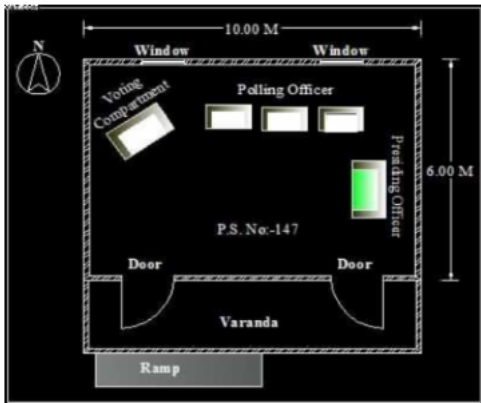

নিৰ্বাচক পঞ্জীয়ন বিষয়াৰ স্বাক্ষৰ

Nazri Naksha

Google Map View

Polling Station Building Front View

ভোটগ্ৰহন কেন্দ্ৰৰ সন্মুখৰ দৃশ্য

Cad View

Key MAP View

1 নাম : যোগেন দত্ত পিতাৰ নাম: বনো দত্ত ঘৰ নং : 1 বয়স : 79 লিঙ্গ : পুৰুষ	CCF1104569 ফটো উপলব্ধ	2 নাম : হেমন্তি দত্ত স্বামীৰ নাম: যোগেন দত্ত ঘৰ নং : 1 বয়স : 74 লিঙ্গ : মহিলা	CCF1104570 ফটো উপলব্ধ	3 নাম : বিমল দত্ত পিতাৰ নাম: যোগেন দত্ত ঘৰ নং : 1 বয়স : 51 লিঙ্গ : পুৰুষ	CCF1104581 ফটো উপলব্ধ
4 নাম : ৰীতামণি দত্ত স্বামীৰ নাম: বিমল দত্ত ঘৰ নং : 1 বয়স : 41 লিঙ্গ : মহিলা	CCF2103277 ফটো উপলব্ধ	5 নাম : হেমন্তী দেবী পিতাৰ নাম: বতুৰাম নাথ ঘৰ নং : 1 বয়স : 29 লিঙ্গ : মহিলা	VNK0093013 ফটো উপলব্ধ	6 নাম : দেবেন বৰুৱা পিতাৰ নাম: সিদ্ধেশ্বৰ বৰুৱা ঘৰ নং : 2 বয়স : 69 লিঙ্গ : পুৰুষ	CCF1104592 ফটো উপলব্ধ
7 নাম : ৰেনুমাই কলিতা স্বামীৰ নাম: প্ৰিয়ৰাম কলিতা ঘৰ নং : 2 বয়স : 63 লিঙ্গ : মহিলা	CCF0273599 ফটো উপলব্ধ	8 নাম : কনমাই বৰুৱা স্বামীৰ নাম: দেবেন বৰুৱা ঘৰ নং : 2 বয়স : 61 লিঙ্গ : মহিলা	CCF1104605 ফটো উপলব্ধ	9 নাম : ডিজিত কলিতা পিতাৰ নাম: প্ৰিয়ৰাম কলিতা ঘৰ নং : 2 বয়স : 31 লিঙ্গ : পুৰুষ	CCF0052167 ফটো উপলব্ধ
10 নাম : বিজিত কলিতা পিতাৰ নাম: প্ৰিয়ৰাম কলিতা ঘৰ নং : 2 বয়স : 31 লিঙ্গ : পুৰুষ	CCF0052209 ফটো উপলব্ধ	11 নাম : মায়ী কোঁৱৰ বৰুৱা স্বামীৰ নাম: চংকেশ্বৰ বৰুৱা ঘৰ নং : 2 বয়স : 23 লিঙ্গ : মহিলা	CCF1663384 ফটো উপলব্ধ	12 নাম : নাৰায়ণ বৰুৱা পিতাৰ নাম: দেবেন বৰুৱা ঘৰ নং : 2 বয়স : 22 লিঙ্গ : পুৰুষ	CCF1663392 ফটো উপলব্ধ
13 নাম : ক্ষুদ্ৰ দত্ত পিতাৰ নাম: মুখেশ্বৰ দত্ত ঘৰ নং : 3 বয়স : 83 লিঙ্গ : পুৰুষ	CCF1104649 ফটো উপলব্ধ	E 14 নাম : গোলচ দত্ত স্বামীৰ নাম: ক্ষুদ্ৰ দত্ত ঘৰ নং : 3 বয়স : 79 লিঙ্গ : মহিলা	CCF1104650 ফটো উপলব্ধ	15 নাম : তীৰ্থ দত্ত পিতাৰ নাম: ক্ষুদ্ৰ দত্ত ঘৰ নং : 3 বয়স : 41 লিঙ্গ : পুৰুষ	CCF1104661 ফটো উপলব্ধ
16 নাম : ফুল দত্ত স্বামীৰ নাম: তীৰ্থ দত্ত ঘৰ নং : 3 বয়স : 34 লিঙ্গ : মহিলা	CCF2103288 ফটো উপলব্ধ	17 নাম : বিজিত দত্ত পিতাৰ নাম: অবনি দত্ত ঘৰ নং : 3 বয়স : 31 লিঙ্গ : পুৰুষ	CCF0578849 ফটো উপলব্ধ	18 নাম : পূৰ্ণিমা নাথ স্বামীৰ নাম: বিজিত দত্ত ঘৰ নং : 3 বয়স : 29 লিঙ্গ : মহিলা	CCF1280775 ফটো উপলব্ধ
19 নাম : ভবেন দত্ত পিতাৰ নাম: অবনি দত্ত ঘৰ নং : 3 বয়স : 26 লিঙ্গ : পুৰুষ	CCF1280684 ফটো উপলব্ধ	20 নাম : দেবজিত দত্ত পিতাৰ নাম: খগেন দত্ত ঘৰ নং : 03 বয়স : 24 লিঙ্গ : পুৰুষ	BVR1263219 ফটো উপলব্ধ	21 নাম : মৃদস্মিতা দত্ত পিতাৰ নাম: খগেন দত্ত ঘৰ নং : 3 বয়স : 23 লিঙ্গ : মহিলা	CCF2790285 ফটো উপলব্ধ
22 নাম : পৰিস্মিতা দত্ত পিতাৰ নাম: খগেন দত্ত ঘৰ নং : 3 বয়স : 26 লিঙ্গ : মহিলা	CCF0291492 ফটো উপলব্ধ	23 নাম : অবনি দত্ত পিতাৰ নাম: ক্ষুদ্ৰ দত্ত ঘৰ নং : 3 বয়স : 55 লিঙ্গ : পুৰুষ	CCF1104718 ফটো উপলব্ধ	24 নাম : ববী দত্ত স্বামীৰ নাম: অবনি দত্ত ঘৰ নং : 3 বয়স : 54 লিঙ্গ : মহিলা	CCF1104729 ফটো উপলব্ধ
25 নাম : খগেন দত্ত পিতাৰ নাম: ক্ষুদ্ৰ দত্ত ঘৰ নং : 3 বয়স : 53 লিঙ্গ : পুৰুষ	CCF1104672 ফটো উপলব্ধ	26 নাম : স্বৰ্ণ দত্ত স্বামীৰ নাম: খগেন দত্ত ঘৰ নং : 3 বয়স : 51 লিঙ্গ : মহিলা	CCF1104683 ফটো উপলব্ধ	27 নাম : ভেলুৰাম দত্ত পিতাৰ নাম: মুখেশ্বৰ দত্ত ঘৰ নং : 8 বয়স : 70 লিঙ্গ : পুৰুষ	CCF1104730 ফটো উপলব্ধ
28 নাম : মানিকী দত্ত স্বামীৰ নাম: ভেলুৰাম দত্ত ঘৰ নং : 8 বয়স : 62 লিঙ্গ : মহিলা	CCF1104741 ফটো উপলব্ধ	29 নাম : চম্পা বৰদলৈ স্বামীৰ নাম: কমল বৰদলৈ ঘৰ নং : 08 বয়স : 51 লিঙ্গ : মহিলা	CCF0512467 ফটো উপলব্ধ	30 নাম : মামনি দত্ত স্বামীৰ নাম: মদন দত্ত ঘৰ নং : 8 বয়স : 44 লিঙ্গ : মহিলা	CCF2103266 ফটো উপলব্ধ