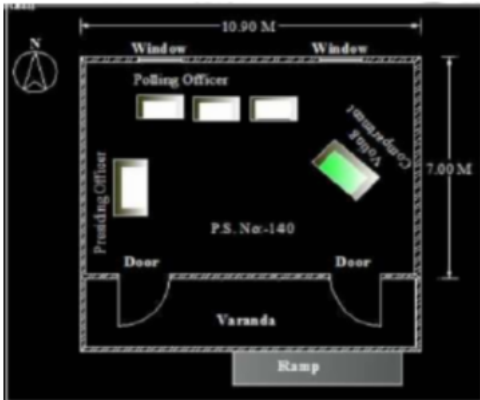

নিৰ্বাচক পঞ্জীয়ন বিষয়াৰ স্বাক্ষৰ

Nazri Naksha

Google Map View

Polling Station Building Front View

ভোটগ্ৰহন কেন্দ্ৰৰ সন্মুখৰ দৃশ্য

Cad View

Key MAP View

1 নাম : চিৰঞ্জীৱ কামান পিতাৰ নাম: নিমল কামান ঘৰ নং : 1 বয়স : 33 লিঙ্গ : পুৰুষ	CCF0210385 ফটো উপলব্ধ	2 নাম : নিৰন পায়েং পিতাৰ নাম: কুমন পায়েং ঘৰ নং : 2 বয়স : 69 লিঙ্গ : পুৰুষ	CCF1105959 ফটো উপলব্ধ	3 নাম : বুষ্টম পায়েং পিতাৰ নাম: নিৰন পায়েং ঘৰ নং : 2 বয়স : 44 লিঙ্গ : পুৰুষ	CCF1105982 ফটো উপলব্ধ
4 নাম : পৰিসিতা পায়েং স্বামীৰ নাম: মিঠুন কামান ঘৰ নং : 2 বয়স : 34 লিঙ্গ : মহিলা	CCF0210575 ফটো উপলব্ধ	5 নাম : বুপামনি পগাগ স্বামীৰ নাম: মনেশ্বৰ কামান ঘৰ নং : 2 বয়স : 34 লিঙ্গ : মহিলা	CCF0209064 ফটো উপলব্ধ	6 নাম : বিশ্বজিত কামান পিতাৰ নাম: মুদুপৰন কামান ঘৰ নং : 2 বয়স : 27 লিঙ্গ : পুৰুষ	CCF0209874 ফটো উপলব্ধ
7 নাম : তিলেশ্বৰী পায়েং পিতাৰ নাম: ভোলাৰাম পায়েং ঘৰ নং : 03 বয়স : 53 লিঙ্গ : মহিলা	VNK0113696 ফটো উপলব্ধ	8 নাম : কালিমতী পায়েং স্বামীৰ নাম: হিন্দেশ্বৰ পায়েং ঘৰ নং : 8 বয়স : 78 লিঙ্গ : মহিলা	CCF1106065 ফটো উপলব্ধ	9 নাম : ৰজিত মিলি পিতাৰ নাম: অনন্ত মিলি ঘৰ নং : 5 বয়স : 53 লিঙ্গ : পুৰুষ	CCF1106145 ফটো উপলব্ধ
10 নাম : মনিকা টাইদ মিলি স্বামীৰ নাম: মিথুন মিলি ঘৰ নং : 5 বয়স : 32 লিঙ্গ : মহিলা	VNK0021410 ফটো উপলব্ধ	11 নাম : মিঠুন মিলি পিতাৰ নাম: প্ৰদীপ মিলি ঘৰ নং : 5 বয়স : 29 লিঙ্গ : পুৰুষ	CCF1111428 ফটো উপলব্ধ	12 নাম : ৰিপামনি টাইদ মিলি স্বামীৰ নাম: সন্তোষ মিলি ঘৰ নং : 5 বয়স : 27 লিঙ্গ : মহিলা	CCF2800167 ফটো উপলব্ধ
13 নাম : সন্তোষ মিলি পিতাৰ নাম: ৰজিত মিলি ঘৰ নং : 5 বয়স : 23 লিঙ্গ : পুৰুষ	CCF2800159 ফটো উপলব্ধ	14 নাম : পূৰ্ণিমা মিলি পিতাৰ নাম: প্ৰদীপ মিলি ঘৰ নং : 5 বয়স : 21 লিঙ্গ : মহিলা	VNK0021287 ফটো উপলব্ধ	15 নাম : আখামণি পায়েং স্বামীৰ নাম: বুষ্টম পায়েং ঘৰ নং : 6 বয়স : 26 লিঙ্গ : মহিলা	CCF2791663 ফটো উপলব্ধ
16 নাম : ৰিঞ্জ পগাগ পিতাৰ নাম: বাদল পগাগ ঘৰ নং : 9 বয়স : 30 লিঙ্গ : মহিলা	CCF1111451 ফটো উপলব্ধ	17 নাম : অৰুণে পগাগ পিতাৰ নাম: কবৰ পগাগ ঘৰ নং : 8 বয়স : 73 লিঙ্গ : পুৰুষ	CCF1106214 ফটো উপলব্ধ	18 নাম : জগত পগাগ পিতাৰ নাম: বকৰসিং পগাগ ঘৰ নং : 8 বয়স : 23 লিঙ্গ : পুৰুষ	VNK0021352 ফটো উপলব্ধ
19 নাম : কাপুং পগাগ স্বামীৰ নাম: মনিৰাম পগাগ ঘৰ নং : 9 বয়স : 49 লিঙ্গ : মহিলা	CCF1106281 ফটো উপলব্ধ	20 নাম : সোমেশ্বৰ পায়েং পিতাৰ নাম: লম্বেশ্বৰ পায়েং ঘৰ নং : 10 বয়স : 71 লিঙ্গ : পুৰুষ	CCF1106292 ফটো উপলব্ধ	21 নাম : দেৱানন্দ পায়েং পিতাৰ নাম: বল্লভ পায়েং ঘৰ নং : 10 বয়স : 20 লিঙ্গ : পুৰুষ	VNK0056283 ফটো উপলব্ধ
22 নাম : অনিমায পায়েং পিতাৰ নাম: লচীংগ পায়েং ঘৰ নং : 10 বয়স : 20 লিঙ্গ : মহিলা	VNK0056291 ফটো উপলব্ধ	23 নাম : মনোজ পায়েং পিতাৰ নাম: লচীংগ পায়েং ঘৰ নং : 10 বয়স : 19 লিঙ্গ : পুৰুষ	VNK0069435 ফটো উপলব্ধ	24 নাম : মিনকুমাৰী পগাগ পিতাৰ নাম: বিমলা পগাগ ঘৰ নং : 11 বয়স : 29 লিঙ্গ : মহিলা	CCF1111291 ফটো উপলব্ধ
25 নাম : জ্যোতিৰেখা টাইদ পগাগ স্বামীৰ নাম: নিতুল পগাগ ঘৰ নং : 11 বয়স : 24 লিঙ্গ : মহিলা	VNK0006015 ফটো উপলব্ধ	26 নাম : মনবৰ পগাগ পিতাৰ নাম: কবৰ পগাগ ঘৰ নং : 12 বয়স : 89 লিঙ্গ : পুৰুষ	CCF1106407 ফটো উপলব্ধ	27 নাম : মিতালী কামান পিতাৰ নাম: নিমল কামান ঘৰ নং : 12 বয়স : 43 লিঙ্গ : মহিলা	CCF0209890 ফটো উপলব্ধ
28 নাম : শংকৰজ্যোতি কামান পিতাৰ নাম: বিচিত্ৰ কামান ঘৰ নং : 12 বয়স : 23 লিঙ্গ : পুৰুষ	CCF1383769 ফটো উপলব্ধ	29 নাম : বিজুলী পেণ্ড কামান স্বামীৰ নাম: শংকৰজ্যোতি কামান ঘৰ নং : 12 বয়স : 22 লিঙ্গ : মহিলা	VNK0021386 ফটো উপলব্ধ	30 নাম : মনিকা কামান পিতাৰ নাম: আমুলা কামান ঘৰ নং : 12 বয়স : 19 লিঙ্গ : মহিলা	VNK0105643 ফটো উপলব্ধ