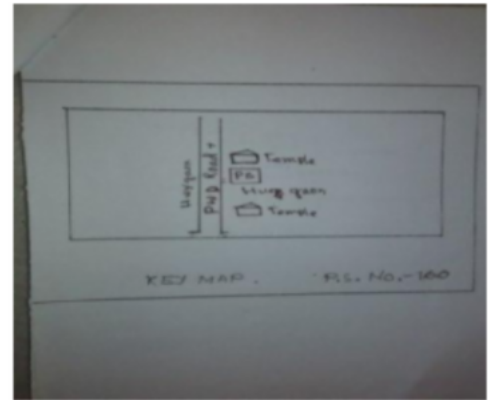

নিৰ্বাচক পঞ্জীয়ন বিষয়াৰ স্বাক্ষৰ

Nazri Naksha

Google Map View

Polling Station Building Front View

ভোটগ্ৰহন কেন্দ্ৰৰ সন্মুখৰ দৃশ্য

Cad View

Key MAP View

1 নাম : চিৰঞ্জীৱ কামান পিতাৰ নাম: নিমল কামান ঘৰ নং : 1 বয়স : 33 লিঙ্গ : পুৰুষ	CCF0210385 ফটো উপলব্ধ	2 নাম : নিৰন পায়েং পিতাৰ নাম: কুমন পায়েং ঘৰ নং : 2 বয়স : 69 লিঙ্গ : পুৰুষ	CCF1105959 ফটো উপলব্ধ	3 নাম : বুষ্টম পায়েং পিতাৰ নাম: নিৰন পায়েং ঘৰ নং : 2 বয়স : 44 লিঙ্গ : পুৰুষ	CCF1105982 ফটো উপলব্ধ
4 নাম : পৰিসিতা পায়েং স্বামীৰ নাম: মিঠুন কামান ঘৰ নং : 2 বয়স : 34 লিঙ্গ : মহিলা	CCF0210575 ফটো উপলব্ধ	5 নাম : বুপামনি পগাগ স্বামীৰ নাম: মনেশ্বৰ কামান ঘৰ নং : 2 বয়স : 34 লিঙ্গ : মহিলা	CCF0209064 ফটো উপলব্ধ	6 নাম : বিশ্বজিত কামান পিতাৰ নাম: মুদুপৰন কামান ঘৰ নং : 2 বয়স : 27 লিঙ্গ : পুৰুষ	CCF0209874 ফটো উপলব্ধ
7 নাম : তিলেশ্বৰী পায়েং পিতাৰ নাম: ভোলাৰাম পায়েং ঘৰ নং : 03 বয়স : 53 লিঙ্গ : মহিলা	VNK0113696 ফটো উপলব্ধ	8 নাম : কালিমতী পায়েং স্বামীৰ নাম: হিন্দেশ্বৰ পায়েং ঘৰ নং : 8 বয়স : 78 লিঙ্গ : মহিলা	CCF1106065 ফটো উপলব্ধ	9 নাম : ৰজিত মিলি পিতাৰ নাম: অনন্ত মিলি ঘৰ নং : 5 বয়স : 53 লিঙ্গ : পুৰুষ	CCF1106145 ফটো উপলব্ধ
10 নাম : মনিকা টাইদ মিলি স্বামীৰ নাম: মিথুন মিলি ঘৰ নং : 5 বয়স : 32 লিঙ্গ : মহিলা	VNK0021410 ফটো উপলব্ধ	11 নাম : মিঠুন মিলি পিতাৰ নাম: প্ৰদীপ মিলি ঘৰ নং : 5 বয়স : 29 লিঙ্গ : পুৰুষ	CCF1111428 ফটো উপলব্ধ	12 নাম : ৰিপামনি টাইদ মিলি স্বামীৰ নাম: সন্তোষ মিলি ঘৰ নং : 5 বয়স : 27 লিঙ্গ : মহিলা	CCF2800167 ফটো উপলব্ধ
13 নাম : সন্তোষ মিলি পিতাৰ নাম: ৰজিত মিলি ঘৰ নং : 5 বয়স : 23 লিঙ্গ : পুৰুষ	CCF2800159 ফটো উপলব্ধ	14 নাম : পূৰ্ণিমা মিলি পিতাৰ নাম: প্ৰদীপ মিলি ঘৰ নং : 5 বয়স : 21 লিঙ্গ : মহিলা	VNK0021287 ফটো উপলব্ধ	15 নাম : আখামণি পায়েং স্বামীৰ নাম: বুষ্টম পায়েং ঘৰ নং : 6 বয়স : 26 লিঙ্গ : মহিলা	CCF2791663 ফটো উপলব্ধ
16 নাম : ৰিঞ্জ পগাগ পিতাৰ নাম: বাদল পগাগ ঘৰ নং : 9 বয়স : 30 লিঙ্গ : মহিলা	CCF1111451 ফটো উপলব্ধ	17 নাম : অৰুণে পগাগ পিতাৰ নাম: কবৰ পগাগ ঘৰ নং : 8 বয়স : 73 লিঙ্গ : পুৰুষ	CCF1106214 ফটো উপলব্ধ	18 নাম : জগত পগাগ পিতাৰ নাম: বকৰসিং পগাগ ঘৰ নং : 8 বয়স : 23 লিঙ্গ : পুৰুষ	VNK0021352 ফটো উপলব্ধ
19 নাম : কাপুং পগাগ স্বামীৰ নাম: মনিৰাম পগাগ ঘৰ নং : 9 বয়স : 49 লিঙ্গ : মহিলা	CCF1106281 ফটো উপলব্ধ	20 নাম : সোমেশ্বৰ পায়েং পিতাৰ নাম: লম্বেশ্বৰ পায়েং ঘৰ নং : 10 বয়স : 71 লিঙ্গ : পুৰুষ	CCF1106292 ফটো উপলব্ধ	21 নাম : দেৱানন্দ পায়েং পিতাৰ নাম: বল্লভ পায়েং ঘৰ নং : 10 বয়স : 20 লিঙ্গ : পুৰুষ	VNK0056283 ফটো উপলব্ধ
22 নাম : অনিমায পায়েং পিতাৰ নাম: লচীংগ পায়েং ঘৰ নং : 10 বয়স : 20 লিঙ্গ : মহিলা	VNK0056291 ফটো উপলব্ধ	23 নাম : মনোজ পায়েং পিতাৰ নাম: লচীংগ পায়েং ঘৰ নং : 10 বয়স : 19 লিঙ্গ : পুৰুষ	VNK0069435 ফটো উপলব্ধ	24 নাম : মিনকুমাৰী পগাগ পিতাৰ নাম: বিমলা পগাগ ঘৰ নং : 11 বয়স : 29 লিঙ্গ : মহিলা	CCF1111291 ফটো উপলব্ধ
25 নাম : জ্যোতিৰেখা টাইদ পগাগ স্বামীৰ নাম: নিতুল পগাগ ঘৰ নং : 11 বয়স : 24 লিঙ্গ : মহিলা	VNK0006015 ফটো উপলব্ধ	26 নাম : মনবৰ পগাগ পিতাৰ নাম: কবৰ পগাগ ঘৰ নং : 12 বয়স : 89 লিঙ্গ : পুৰুষ	CCF1106407 ফটো উপলব্ধ	27 নাম : মিতালী কামান পিতাৰ নাম: নিমল কামান ঘৰ নং : 12 বয়স : 43 লিঙ্গ : মহিলা	CCF0209890 ফটো উপলব্ধ
28 নাম : শংকৰজ্যোতি কামান পিতাৰ নাম: বিচিত্ৰ কামান ঘৰ নং : 12 বয়স : 23 লিঙ্গ : পুৰুষ	CCF1383769 ফটো উপলব্ধ	29 নাম : বিজুলী পেণ্ড কামান স্বামীৰ নাম: শংকৰজ্যোতি কামান ঘৰ নং : 12 বয়স : 22 লিঙ্গ : মহিলা	VNK0021386 ফটো উপলব্ধ	30 নাম : মনিকা কামান পিতাৰ নাম: আমুলা কামান ঘৰ নং : 12 বয়স : 19 লিঙ্গ : মহিলা	VNK0105643 ফটো উপলব্ধ