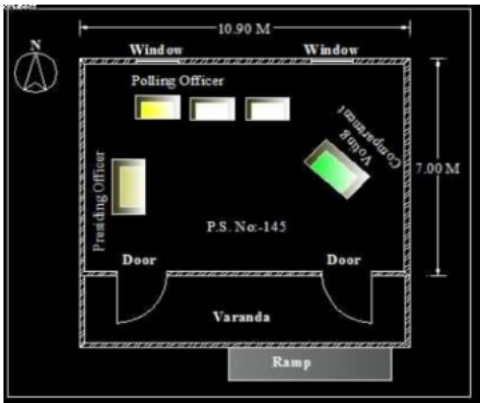

নিৰ্বাচক পঞ্জীয়ন বিষয়াৰ স্বাক্ষৰ

Nazri Naksha

Google Map View

Polling Station Building Front View

ভোটগ্ৰহন কেন্দ্ৰৰ সন্মুখৰ দৃশ্য

Cad View

Key MAP View

1 নাম : সভাৰাম খনিকৰ পিতাৰ নাম: ভুবন খনিকৰ ঘৰ নং : ১ বয়স : 69 লিঙ্গ : পুৰুষ	CCF1094571 ফটো উপলব্ধ	2 নাম : বিউতী খনিকৰ স্বামীৰ নাম: সভাৰাম খনিকৰ ঘৰ নং : ১ বয়স : 64 লিঙ্গ : মহিলা	CCF1094582 ফটো উপলব্ধ	3 নাম : অজিত খনিকৰ পিতাৰ নাম: সভাৰাম খনিকৰ ঘৰ নং : ১ বয়স : 49 লিঙ্গ : পুৰুষ	CCF1094593 ফটো উপলব্ধ
4 নাম : বুৰী খনিকৰ স্বামীৰ নাম: বিজয় খনিকৰ ঘৰ নং : ১ বয়স : 35 লিঙ্গ : মহিলা	CCF0012738 ফটো উপলব্ধ	5 নাম : জোনমনি খনিকৰ স্বামীৰ নাম: অজিত খনিকৰ ঘৰ নং : ১ বয়স : 34 লিঙ্গ : মহিলা	CCF0012739 ফটো উপলব্ধ	6 নাম : চিৰ, স্ত্ৰীৰ চুতীয়া পিতাৰ নাম: হিৰণ্য চুতীয়া ঘৰ নং : 1 বয়স : 26 লিঙ্গ : পুৰুষ	CCF0577742 ফটো উপলব্ধ
7 নাম : লনি বড়া স্বামীৰ নাম: চিৰঞ্জীৱ চুতীয়া ঘৰ নং : 1 বয়স : 23 লিঙ্গ : মহিলা	VNK0060541 ফটো উপলব্ধ	8 নাম : মাধুৰী ভূঞা খনিকৰ স্বামীৰ নাম: ধনঞ্জয় খনিকৰ ঘৰ নং : 1ক বয়স : 24 লিঙ্গ : মহিলা	CCF1483783 ফটো উপলব্ধ	S 9 নাম : পৰিসীতা খনিকৰ পিতাৰ নাম: বিজয় খনিকৰ ঘৰ নং : 1ক বয়স : 22 লিঙ্গ : মহিলা	CCF1334119 ফটো উপলব্ধ
10 নাম : ফুলেন্দ্র খনিকৰ পিতাৰ নাম: সভাৰাম খনিকৰ ঘৰ নং : ১ক বয়স : 51 লিঙ্গ : পুৰুষ	CCF1094628 ফটো উপলব্ধ	# 11 নাম : বান খনিকৰ স্বামীৰ নাম: ফুলেন্দ্র খনিকৰ ঘৰ নং : ১ক বয়স : 47 লিঙ্গ : মহিলা	CCF1094639 ফটো উপলব্ধ	12 নাম : বত্ৰেশ্বৰ শইকীয়া পিতাৰ নাম: সৰ্বেশ্বৰ শইকীয়া ঘৰ নং : ২ বয়স : 59 লিঙ্গ : পুৰুষ	CCF1094640 ফটো উপলব্ধ
13 নাম : শুবলা শইকীয়া স্বামীৰ নাম: বত্ৰেশ্বৰ শইকীয়া ঘৰ নং : ২ বয়স : 57 লিঙ্গ : মহিলা	CCF1094651 ফটো উপলব্ধ	14 নাম : ৰবিন শইকীয়া পিতাৰ নাম: বত্ৰেশ্বৰ শইকীয়া ঘৰ নং : ২ বয়স : 38 লিঙ্গ : পুৰুষ	CCF1094662 ফটো উপলব্ধ	15 নাম : অৰনিমা শইকীয়া স্বামীৰ নাম: ৰবিন শইকীয়া ঘৰ নং : ২ বয়স : 29 লিঙ্গ : মহিলা	CCF0012740 ফটো উপলব্ধ
16 নাম : মানিক শইকীয়া পিতাৰ নাম: সৰ্বেশ্বৰ শইকীয়া ঘৰ নং : ৩ বয়স : 61 লিঙ্গ : পুৰুষ	CCF1094673 ফটো উপলব্ধ	17 নাম : ৰুন শইকীয়া স্বামীৰ নাম: মানিক শইকীয়া ঘৰ নং : ৩ বয়স : 57 লিঙ্গ : মহিলা	CCF1094684 ফটো উপলব্ধ	18 নাম : কুশল শইকীয়া পিতাৰ নাম: মানিক শইকীয়া ঘৰ নং : ৩ বয়স : 40 লিঙ্গ : পুৰুষ	CCF1094695 ফটো উপলব্ধ
19 নাম : ভবেশ শইকীয়া পিতাৰ নাম: মানিক শইকীয়া ঘৰ নং : ৩ বয়স : 37 লিঙ্গ : মহিলা	CCF1094708 ফটো উপলব্ধ	S 20 নাম : ৰূপা শইকীয়া স্বামীৰ নাম: কুশল শইকীয়া ঘৰ নং : ৩ বয়স : 36 লিঙ্গ : মহিলা	CCF0012741 ফটো উপলব্ধ	21 নাম : নিজৰা বৰগোহাঁই শইকীয়া স্বামীৰ নাম: ভবেশ শইকীয়া ঘৰ নং : ৩ বয়স : 33 লিঙ্গ : মহিলা	CCF0080937 ফটো উপলব্ধ
22 নাম : লক্ষ্য ভৰালী পিতাৰ নাম: মীলকান্ত ভৰালী ঘৰ নং : 8 বয়স : 47 লিঙ্গ : পুৰুষ	CCF1094731 ফটো উপলব্ধ	23 নাম : মাখনি ভৰালী স্বামীৰ নাম: লক্ষ্য ভৰালী ঘৰ নং : 8 বয়স : 43 লিঙ্গ : মহিলা	CCF1094742 ফটো উপলব্ধ	24 নাম : ধনঞ্জয় খনিকৰ পিতাৰ নাম: ফুলেন্দ্র খনিকৰ ঘৰ নং : 4 বয়স : 23 লিঙ্গ : পুৰুষ	CCF1483734 ফটো উপলব্ধ
25 নাম : বিশ্বজিৎ ভৰালী পিতাৰ নাম: লক্ষ্য ভৰালী ঘৰ নং : 4 বয়স : 22 লিঙ্গ : পুৰুষ	CCF1528991 ফটো উপলব্ধ	26 নাম : নোমল ভৰালী পিতাৰ নাম: মীলকান্ত ভৰালী ঘৰ নং : ৬ বয়স : 61 লিঙ্গ : পুৰুষ	CCF1094753 ফটো উপলব্ধ	27 নাম : কপাহী ভৰালী স্বামীৰ নাম: নোমল ভৰালী ঘৰ নং : ৬ বয়স : 57 লিঙ্গ : মহিলা	CCF1094764 ফটো উপলব্ধ
28 নাম : মৃদল ভৰালী পিতাৰ নাম: নোমল ভৰালী ঘৰ নং : ৬ বয়স : 40 লিঙ্গ : পুৰুষ	CCF1094775 ফটো উপলব্ধ	29 নাম : অভিজিত ভৰালী পিতাৰ নাম: নোমল ভৰালী ঘৰ নং : ৬ বয়স : 37 লিঙ্গ : পুৰুষ	CCF1094786 ফটো উপলব্ধ	30 নাম : স্মৃতিৰেখা ভৰালী স্বামীৰ নাম: অভিজিত ভৰালী ঘৰ নং : ৬ বয়স : 34 লিঙ্গ : মহিলা	CCF1104332 ফটো উপলব্ধ