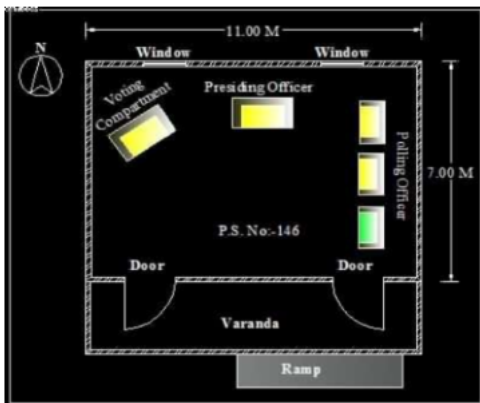

নিৰ্বাচক পঞ্জীয়ন বিষয়াৰ স্বাক্ষৰ

Nazri Naksha

Google Map View

Polling Station Building Front View

ভোটগ্রহন কেন্দ্ৰৰ সন্মুখৰ দৃশ্য

Cad View

Key MAP View

1 নাম : কালিৰাম খনিকৰ পিতাৰ নাম: বঙেন্দ্ৰ খনিকৰ ঘৰ নং : 1 বয়স : 62 লিঙ্গ : পুৰুষ	CCF1096635 ফটো উপলব্ধ	2 নাম : কুঞ্জ খনিকৰ স্বামীৰ নাম: কালিৰাম খনিকৰ ঘৰ নং : 1 বয়স : 57 লিঙ্গ : মহিলা	CCF1096646 ফটো উপলব্ধ	3 নাম : ধৰণীমোহন দাস পিতাৰ নাম: হেমন্ত দাস ঘৰ নং : 1 বয়স : 25 লিঙ্গ : পুৰুষ	CCF0524058 ফটো উপলব্ধ
4 নাম : ৰূপজ্যোতি খনিকৰ পিতাৰ নাম: কালিৰাম খনিকৰ ঘৰ নং : 1 বয়স : 25 লিঙ্গ : পুৰুষ	CCF0509760 ফটো উপলব্ধ	5 নাম : সুন্দৰ ডেকা পিতাৰ নাম: গুৰুদান ডেকা ঘৰ নং : 1 নং গোহেন চপাৰী বয়স : 22 লিঙ্গ : পুৰুষ	CCF2751436 ফটো উপলব্ধ	E 6 নাম : মিন খনিকৰ পিতাৰ নাম: বঙেন্দ্ৰ খনিকৰ ঘৰ নং : 2 বয়স : 54 লিঙ্গ : পুৰুষ	CCF1096657 ফটো উপলব্ধ
# 7 নাম : বিদ্যা খনিকৰ স্বামীৰ নাম: মিনকান্ত খনিকৰ ঘৰ নং : 2 বয়স : 53 লিঙ্গ : মহিলা	CCF1096668 ফটো উপলব্ধ	8 নাম : ৰঞ্জন খনিকৰ পিতাৰ নাম: মিন খনিকৰ ঘৰ নং : 2 বয়স : 27 লিঙ্গ : পুৰুষ	CCF0509653 ফটো উপলব্ধ	9 নাম : প্ৰাঞ্জল খনিকৰ পিতাৰ নাম: প্ৰসন্ন খনিকৰ ঘৰ নং : 3 বয়স : 46 লিঙ্গ : পুৰুষ	CCF1096715 ফটো উপলব্ধ
S 10 নাম : নুপেন খনিকৰ পিতাৰ নাম: প্ৰসন্ন খনিকৰ ঘৰ নং : 3 বয়স : 45 লিঙ্গ : পুৰুষ	CCF1096691 ফটো উপলব্ধ	S 11 নাম : সেউতী খনিকৰ স্বামীৰ নাম: নুপেন খনিকৰ ঘৰ নং : 3 বয়স : 41 লিঙ্গ : মহিলা	CCF1096737 ফটো উপলব্ধ	12 নাম : পবিত্ৰ ৰাজবংশী পিতাৰ নাম: নৰেন ৰাজবংশী ঘৰ নং : 3 বয়স : 32 লিঙ্গ : পুৰুষ	CCF0012761 ফটো উপলব্ধ
13 নাম : সেন ৰাজবংশী স্বামীৰ নাম: পবিত্ৰ ৰাজবংশী ঘৰ নং : 3 বয়স : 30 লিঙ্গ : মহিলা	CCF0012762 ফটো উপলব্ধ	14 নাম : মৌচুমী গগৈ স্বামীৰ নাম: দাদুল ৰাজবংশী ঘৰ নং : 3 বয়স : 28 লিঙ্গ : মহিলা	CCF0509778 ফটো উপলব্ধ	15 নাম : দিপামনি বৰুৱা স্বামীৰ নাম: প্ৰাঞ্জল খনিকৰ ঘৰ নং : 3 বয়স : 25 লিঙ্গ : মহিলা	CCF0504977 ফটো উপলব্ধ
16 নাম : নিৰ্মল খনিকৰ পিতাৰ নাম: ৰুপান্ত খনিকৰ ঘৰ নং : 3 বয়স : 24 লিঙ্গ : পুৰুষ	CCF0509752 ফটো উপলব্ধ	17 নাম : দেইজী কলিতা স্বামীৰ নাম: দিপাল্লৰ ৰাজবংশী ঘৰ নং : 3 বয়স : 19 লিঙ্গ : মহিলা	VNK0083592 ফটো উপলব্ধ	18 নাম : পৰিসিতা চতীয়া স্বামীৰ নাম: নিৰ্মল খনিকৰ ঘৰ নং : 3 বয়স : 19 লিঙ্গ : মহিলা	VNK0083790 ফটো উপলব্ধ
19 নাম : ৰমেন খনিকৰ পিতাৰ নাম: প্ৰসন্ন খনিকৰ ঘৰ নং : 3 বয়স : 47 লিঙ্গ : পুৰুষ	CCF1096704 ফটো উপলব্ধ	20 নাম : পলি বৰুৱা স্বামীৰ নাম: ৰমেন খনিকৰ ঘৰ নং : 3 বয়স : 45 লিঙ্গ : মহিলা	CCF0207613 ফটো উপলব্ধ	21 নাম : ফনিধৰ খনিকৰ পিতাৰ নাম: ঘন খনিকৰ ঘৰ নং : 8 বয়স : 47 লিঙ্গ : পুৰুষ	CCF1096760 ফটো উপলব্ধ
22 নাম : মিনতি চতীয়া খনিকৰ স্বামীৰ নাম: ফনিধৰ খনিকৰ ঘৰ নং : 8 বয়স : 35 লিঙ্গ : মহিলা	CCF1104434 ফটো উপলব্ধ	23 নাম : অনুল খনিকৰ পিতাৰ নাম: তৰুন খনিকৰ ঘৰ নং : 8 বয়স : 31 লিঙ্গ : পুৰুষ	CCF1104490 ফটো উপলব্ধ	24 নাম : জ্যোতি খনিকৰ পিতাৰ নাম: কৃষ্ণা খাণীকৰ কৃষ্ণা খাণীকৰ ঘৰ নং : 8 বয়স : 31 লিঙ্গ : পুৰুষ	CCF1104558 ফটো উপলব্ধ
25 নাম : জুলি চতীয়া স্বামীৰ নাম: অনুল খনিকৰ ঘৰ নং : 8 বয়স : 28 লিঙ্গ : মহিলা	CCF0261313 ফটো উপলব্ধ	26 নাম : জবিন খনিকৰ পিতাৰ নাম: ফনিধৰ খনিকৰ ঘৰ নং : 4 বয়স : 24 লিঙ্গ : পুৰুষ	CCF1114156 ফটো উপলব্ধ	27 নাম : পৰশমনি খনিকৰ পিতাৰ নাম: ফনিধৰ খনিকৰ ঘৰ নং : 8 বয়স : 20 লিঙ্গ : মহিলা	VNK0073064 ফটো উপলব্ধ
28 নাম : তৰুন খনিকৰ পিতাৰ নাম: ঘন খনিকৰ ঘৰ নং : 8 বয়স : 56 লিঙ্গ : পুৰুষ	CCF1096782 ফটো উপলব্ধ	29 নাম : নিৰ খনিকৰ স্বামীৰ নাম: তৰুন খনিকৰ ঘৰ নং : 8 বয়স : 53 লিঙ্গ : মহিলা	CCF1096793 ফটো উপলব্ধ	30 নাম : মৌচুমী চতীয়া খনিকৰ স্বামীৰ নাম: জ্যোতি খনিকৰ ঘৰ নং : 8 বয়স : 31 লিঙ্গ : মহিলা	CCF1104467 ফটো উপলব্ধ