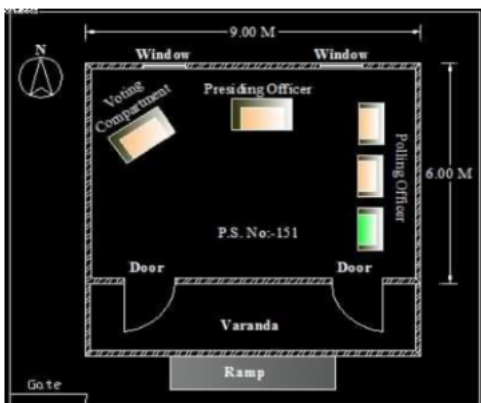

নিৰ্বাচক পঞ্জীয়ন বিষয়াৰ স্বাক্ষৰ

Nazri Naksha

Google Map View

Polling Station Building Front View

ভোটগ্ৰহন কেন্দ্ৰৰ সন্মুখৰ দৃশ্য

Cad View

Key MAP View

1 নাম : জিতেন টাইদ পিতাৰ নাম: খগেন টাইদ ঘৰ নং : 1 বয়স : 58 লিঙ্গ : পুৰুষ	CCF1144576 ফটো উপলব্ধ	2 নাম : নিৰমাই টাইদ স্বামীৰ নাম: জিতেন টাইদ ঘৰ নং : 1 বয়স : 53 লিঙ্গ : মহিলা	CCF1144587 ফটো উপলব্ধ	3 নাম : প্ৰশান্ত টাইদ পিতাৰ নাম: খগেন টাইদ ঘৰ নং : 1 বয়স : 48 লিঙ্গ : পুৰুষ	CCF1144598 ফটো উপলব্ধ
S 4 নাম : তোমেশ্বৰ টাইদ পিতাৰ নাম: খগেন টাইদ ঘৰ নং : 1 বয়স : 47 লিঙ্গ : পুৰুষ	CCF1144612 ফটো উপলব্ধ	5 নাম : প্ৰনিতা টাইদ স্বামীৰ নাম: প্ৰশান্ত টাইদ ঘৰ নং : 1 বয়স : 47 লিঙ্গ : মহিলা	CCF1144601 ফটো উপলব্ধ	6 নাম : বিমল টাইদ পিতাৰ নাম: খগেন টাইদ ঘৰ নং : 1 বয়স : 44 লিঙ্গ : পুৰুষ	CCF1144623 ফটো উপলব্ধ
7 নাম : ভনীমাই টাৰ টাইদ স্বামীৰ নাম: বিমল টাইদ ঘৰ নং : 1 বয়স : 39 লিঙ্গ : মহিলা	CCF1144634 ফটো উপলব্ধ	8 নাম : সৰমীতা কুলি টাইদ স্বামীৰ নাম: তোমেশ্বৰ টাইদ ঘৰ নং : 1 বয়স : 33 লিঙ্গ : মহিলা	CCF1149173 ফটো উপলব্ধ	9 নাম : বম্বেশ্বৰ টাইদ পিতাৰ নাম: লক্ষেশ্বৰ টাইদ ঘৰ নং : 2 বয়স : 78 লিঙ্গ : পুৰুষ	CCF1144656 ফটো উপলব্ধ
S 10 নাম : অমতী টাইদ স্বামীৰ নাম: বম্বেশ্বৰ টাইদ ঘৰ নং : 2 বয়স : 68 লিঙ্গ : মহিলা	CCF1144667 ফটো উপলব্ধ	11 নাম : তৰন টাইদ পিতাৰ নাম: বম্বেশ্বৰ টাইদ ঘৰ নং : 2 বয়স : 44 লিঙ্গ : পুৰুষ	CCF1144678 ফটো উপলব্ধ	12 নাম : প্ৰিয়ংকা টাইদ পিতাৰ নাম: বম্বেশ্বৰ টাইদ ঘৰ নং : 2 বয়স : 42 লিঙ্গ : মহিলা	CCF1144689 ফটো উপলব্ধ
13 নাম : জয়ন্ত টাইদ পিতাৰ নাম: বম্বেশ্বৰ টাইদ ঘৰ নং : 2 বয়স : 40 লিঙ্গ : পুৰুষ	CCF1144690 ফটো উপলব্ধ	14 নাম : নিৰমাই দলে টাইদ স্বামীৰ নাম: বিপুল টাইদ ঘৰ নং : 2 বয়স : 39 লিঙ্গ : মহিলা	CCF1522028 ফটো উপলব্ধ	15 নাম : বিপুল টাইদ পিতাৰ নাম: বম্বেশ্বৰ টাইদ ঘৰ নং : 2 বয়স : 38 লিঙ্গ : পুৰুষ	CCF1144703 ফটো উপলব্ধ
16 নাম : ৰূপা টাইদ স্বামীৰ নাম: জয়ন্ত টাইদ ঘৰ নং : 2 বয়স : 38 লিঙ্গ : মহিলা	CCF1144714 ফটো উপলব্ধ	S 17 নাম : বাবুল নৰহ পিতাৰ নাম: সৰ্বানন্দ নৰহ ঘৰ নং : 2 বয়স : 32 লিঙ্গ : পুৰুষ	CCF1144645 ফটো উপলব্ধ	18 নাম : লখিপ্ৰসাদ টাইদ পিতাৰ নাম: বম্বেশ্বৰ টাইদ ঘৰ নং : 2 বয়স : 31 লিঙ্গ : পুৰুষ	CCF1149048 ফটো উপলব্ধ
19 নাম : ৰিজমনি কামান টাইদ স্বামীৰ নাম: তৰুণ টাইদ ঘৰ নং : 2 বয়স : 29 লিঙ্গ : মহিলা	CCF1524800 ফটো উপলব্ধ	20 নাম : ৰৈমতী টাইদ স্বামীৰ নাম: ৰমাকান্ত টাইদ ঘৰ নং : 3 বয়স : 66 লিঙ্গ : মহিলা	CCF1144736 ফটো উপলব্ধ	21 নাম : ফুলনী টাইদ পিতাৰ নাম: ৰমাকান্ত টাইদ ঘৰ নং : 3 বয়স : 31 লিঙ্গ : মহিলা	CCF2105728 ফটো উপলব্ধ
22 নাম : ৰমী টাইদ পিতাৰ নাম: ৰামাকান্ত টাইদ ঘৰ নং : 3 বয়স : 31 লিঙ্গ : মহিলা	CCF2105739 ফটো উপলব্ধ	23 নাম : কমল টাইদ পিতাৰ নাম: ৰামাকান্ত টাইদ ঘৰ নং : 3 বয়স : 29 লিঙ্গ : পুৰুষ	CCF2105579 ফটো উপলব্ধ	24 নাম : প্ৰফুল্ল টাইদ পিতাৰ নাম: ৰামাকান্ত টাইদ ঘৰ নং : 3 বয়স : 29 লিঙ্গ : পুৰুষ	CCF2105660 ফটো উপলব্ধ
25 নাম : মেনাম টাইদ স্বামীৰ নাম: কমল টাইদ ঘৰ নং : 3 বয়স : 27 লিঙ্গ : মহিলা	CCF1511641 ফটো উপলব্ধ	26 নাম : অনিমাই টাইদ পিতাৰ নাম: বালিন টাইদ ঘৰ নং : 3 বয়স : 26 লিঙ্গ : মহিলা	CCF0214163 ফটো উপলব্ধ	# 27 নাম : দ্বীপৰাজ টাইদ পিতাৰ নাম: অনিল টাইদ ঘৰ নং : 3 বয়স : 26 লিঙ্গ : পুৰুষ	CCF0557124 ফটো উপলব্ধ
28 নাম : টিলেশ্বৰ টাইদ পিতাৰ নাম: ৰমাকান্ত টাইদ ঘৰ নং : 3 বয়স : 25 লিঙ্গ : পুৰুষ	CCF0533000 ফটো উপলব্ধ	29 নাম : জ্যোতিকা দলে টাইদ স্বামীৰ নাম: প্ৰফুল্ল টাইদ ঘৰ নং : 3 বয়স : 24 লিঙ্গ : মহিলা	CCF1283456 ফটো উপলব্ধ	30 নাম : অনিল টাইদ পিতাৰ নাম: টেপুৰাম টাইদ ঘৰ নং : 8 বয়স : 53 লিঙ্গ : পুৰুষ	CCF1144770 ফটো উপলব্ধ