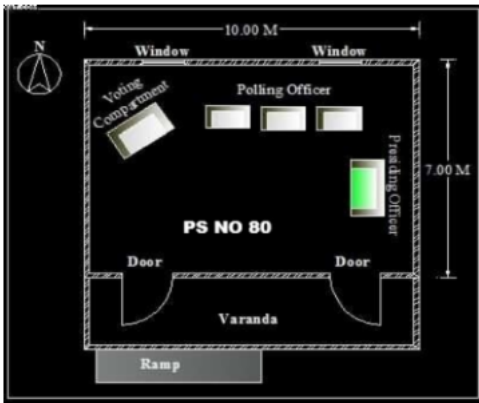

নিৰ্বাচক পঞ্জীয়ন বিষয়াৰ স্বাক্ষৰ

Nazri Naksha

Google Map View

Polling Station Building Front View

ভোটগ্ৰহন কেন্দ্ৰৰ সন্মুখৰ দৃশ্য

Cad View

Key MAP View

1 নাম : অনন্ত চুতীয়া পিতাৰ নাম: গৌৰি চুতীয়া ঘৰ নং : 1 বয়স : 59 লিঙ্গ : পুৰুষ	CCF1198716 ফটো উপলব্ধ	2 নাম : স্বৰ্ণ চুতীয়া স্বামীৰ নাম: অনন্ত চুতীয়া ঘৰ নং : 1 বয়স : 54 লিঙ্গ : মহিলা	CCF1198727 ফটো উপলব্ধ	3 নাম : পম্পী গগৈ স্বামীৰ নাম: অজিত চুতীয়া ঘৰ নং : 1 বয়স : 33 লিঙ্গ : মহিলা	CCF1204053 ফটো উপলব্ধ
4 নাম : অজিত চুতীয়া পিতাৰ নাম: অনন্ত চুতীয়া ঘৰ নং : 1 বয়স : 31 লিঙ্গ : পুৰুষ	CCF1204031 ফটো উপলব্ধ	5 নাম : বুবুল চুতীয়া পিতাৰ নাম: অনন্ত চুতীয়া ঘৰ নং : 1 বয়স : 30 লিঙ্গ : পুৰুষ	CCF0226837 ফটো উপলব্ধ	6 নাম : পুৰী চুতীয়া স্বামীৰ নাম: বিপুল চুতীয়া ঘৰ নং : 1 বয়স : 30 লিঙ্গ : মহিলা	CCF0226845 ফটো উপলব্ধ
7 নাম : বিপুল চুতীয়া পিতাৰ নাম: অনন্ত চুতীয়া ঘৰ নং : 1 বয়স : 28 লিঙ্গ : পুৰুষ	CCF0227397 ফটো উপলব্ধ	8 নাম : অসীম চুতীয়া পিতাৰ নাম: অনন্ত চুতীয়া ঘৰ নং : 1 বয়স : 27 লিঙ্গ : পুৰুষ	CCF0474783 ফটো উপলব্ধ	9 নাম : অৰূপ চুতীয়া পিতাৰ নাম: অনন্ত চুতীয়া ঘৰ নং : 1 বয়স : 27 লিঙ্গ : পুৰুষ	CCF0227769 ফটো উপলব্ধ
10 নাম : পম্পী পাচনী চুতীয়া স্বামীৰ নাম: বুবুল চুতীয়া ঘৰ নং : 1 বয়স : 25 লিঙ্গ : মহিলা	CCF0474759 ফটো উপলব্ধ	11 নাম : বন্তী চুতীয়া পিতাৰ নাম: অনন্ত চুতীয়া ঘৰ নং : 1 বয়স : 24 লিঙ্গ : মহিলা	CCF1664085 ফটো উপলব্ধ	12 নাম : দীগেন চুতীয়া পিতাৰ নাম: গৌৰি চুতীয়া ঘৰ নং : 2 বয়স : 70 লিঙ্গ : পুৰুষ	CCF1198738 ফটো উপলব্ধ
13 নাম : বুপামনি চুতীয়া স্বামীৰ নাম: দীগেন চুতীয়া ঘৰ নং : 2 বয়স : 65 লিঙ্গ : মহিলা	CCF1198749 ফটো উপলব্ধ	14 নাম : মোহন চুতীয়া পিতাৰ নাম: দীগেন চুতীয়া ঘৰ নং : 2 বয়স : 41 লিঙ্গ : পুৰুষ	CCF1198750 ফটো উপলব্ধ	15 নাম : নিৰেন চুতীয়া পিতাৰ নাম: দীগেন চুতীয়া ঘৰ নং : 2 বয়স : 37 লিঙ্গ : পুৰুষ	CCF1198772 ফটো উপলব্ধ
16 নাম : বীকমনি চুতীয়া স্বামীৰ নাম: মোহন চুতীয়া ঘৰ নং : 2 বয়স : 32 লিঙ্গ : মহিলা	CCF1204042 ফটো উপলব্ধ	17 নাম : মণিকা চুতীয়া স্বামীৰ নাম: নিৰেন চুতীয়া ঘৰ নং : 2 বয়স : 31 লিঙ্গ : মহিলা	CCF1303577 ফটো উপলব্ধ	18 নাম : নগেন খনিকৰ পিতাৰ নাম: লক্ষী খনিকৰ ঘৰ নং : 3 বয়স : 84 লিঙ্গ : পুৰুষ	CCF1198783 ফটো উপলব্ধ
19 নাম : বুপেন খনিকৰ পিতাৰ নাম: নগেন খনিকৰ ঘৰ নং : 3 বয়স : 59 লিঙ্গ : পুৰুষ	CCF1198794 ফটো উপলব্ধ	20 নাম : বুমী খনিকৰ স্বামীৰ নাম: বুপেন খনিকৰ ঘৰ নং : 3 বয়স : 54 লিঙ্গ : মহিলা	CCF1198807 ফটো উপলব্ধ	21 নাম : গৌবিন খনিকৰ পিতাৰ নাম: উপেন খনিকৰ ঘৰ নং : 3 বয়স : 29 লিঙ্গ : পুৰুষ	CCF0199620 ফটো উপলব্ধ
22 নাম : দীপু খনিকৰ পিতাৰ নাম: বুপেন খনিকৰ ঘৰ নং : 3 বয়স : 26 লিঙ্গ : মহিলা	CCF0475681 ফটো উপলব্ধ	23 নাম : ধনেশ্বৰ খনিকৰ পিতাৰ নাম: শতমূল খনিকৰ ঘৰ নং : 8 বয়স : 74 লিঙ্গ : পুৰুষ	CCF1198818 ফটো উপলব্ধ	24 নাম : কুঞ্জ খনিকৰ স্বামীৰ নাম: ধনেশ্বৰ খনিকৰ ঘৰ নং : 8 বয়স : 70 লিঙ্গ : মহিলা	CCF1198829 ফটো উপলব্ধ
25 নাম : অতুল খনিকৰ পিতাৰ নাম: ধনেশ্বৰ খনিকৰ ঘৰ নং : 8 বয়স : 49 লিঙ্গ : পুৰুষ	CCF1198863 ফটো উপলব্ধ	26 নাম : বাজেন খনিকৰ পিতাৰ নাম: ধনেশ্বৰ খনিকৰ ঘৰ নং : 8 বয়স : 40 লিঙ্গ : পুৰুষ	CCF1198830 ফটো উপলব্ধ	27 নাম : মনিষা সোনোৱাল স্বামীৰ নাম: ভবেন খনিকৰ ঘৰ নং : 8 বয়স : 40 লিঙ্গ : মহিলা	CCF1198874 ফটো উপলব্ধ
28 নাম : পিনেশ্বৰী খনিকৰ পিতাৰ নাম: ধনেশ্বৰ খনিকৰ ঘৰ নং : 8 বয়স : 37 লিঙ্গ : মহিলা	CCF1198852 ফটো উপলব্ধ	29 নাম : পৰিসূতা খনিকৰ স্বামীৰ নাম: বাজেন খনিকৰ ঘৰ নং : 8 বয়স : 34 লিঙ্গ : মহিলা	CCF1203710 ফটো উপলব্ধ	# 30 নাম : আকাশ খনিকৰ পিতাৰ নাম: অতুল খনিকৰ ঘৰ নং : 20 বয়স : 28 লিঙ্গ : পুৰুষ	CCF0402776 ফটো উপলব্ধ