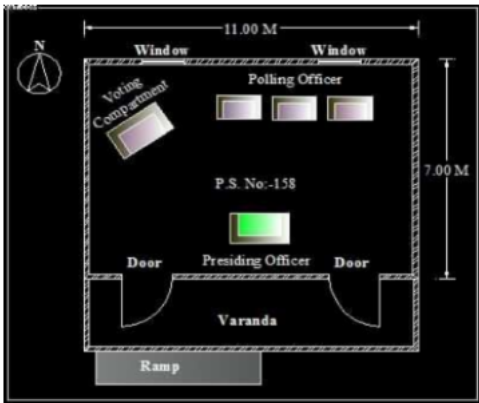

নিৰ্বাচক পঞ্জীয়ন বিষয়াৰ স্বাক্ষৰ

Nazri Naksha

Google Map View

Polling Station Building Front View

ভোটগ্ৰহন কেন্দ্ৰৰ সন্মুখৰ দৃশ্য

Cad View

Key MAP View

1 নাম : মলাবতী চুতীয়া স্বামীৰ নাম: কুলেন্দ্ৰ চুতীয়া ঘৰ নং : ১ বয়স : 70 লিঙ্গ : মহিলা	CCF1204575 ফটো উপলব্ধ	2 নাম : পলাশ চুতীয়া পিতাৰ নাম: কুলেন্দ্ৰ চুতীয়া ঘৰ নং : ১ বয়স : 37 লিঙ্গ : পুৰুষ	CCF1204597 ফটো উপলব্ধ	3 নাম : বুপাঞ্জলী চুতীয়া স্বামীৰ নাম: পলাশ চুতীয়া ঘৰ নং : ১ বয়স : 31 লিঙ্গ : মহিলা	CCF0202150 ফটো উপলব্ধ
4 নাম : মুকুল চুতীয়া পিতাৰ নাম: মনমোহন চুতীয়া ঘৰ নং : ১ বয়স : 27 লিঙ্গ : পুৰুষ	CCF0202333 ফটো উপলব্ধ	5 নাম : মহন্ত চুতীয়া পিতাৰ নাম: দুলাল চুতীয়া ঘৰ নং : ১ বয়স : 28 লিঙ্গ : পুৰুষ	CCF0202192 ফটো উপলব্ধ	6 নাম : মামু বৰুৱা চুতীয়া স্বামীৰ নাম: মহন্ত চুতীয়া ঘৰ নং : ১ বয়স : 26 লিঙ্গ : মহিলা	CCF0632885 ফটো উপলব্ধ
7 নাম : জুবী বেজু চুতীয়া স্বামীৰ নাম: সঞ্জীৱ চুতীয়া ঘৰ নং : ১ বয়স : 34 লিঙ্গ : মহিলা	CCF0202184 ফটো উপলব্ধ	8 নাম : বুপালী সেনাপতি চুতীয়া স্বামীৰ নাম: লেখন চুতীয়া ঘৰ নং : ১ বয়স : 33 লিঙ্গ : মহিলা	CCF0630467 ফটো উপলব্ধ	9 নাম : লেখন চুতীয়া পিতাৰ নাম: ফুলৰাম চুতীয়া ঘৰ নং : ১ বয়স : 66 লিঙ্গ : পুৰুষ	CCF1204622 ফটো উপলব্ধ
10 নাম : মনমোহন চুতীয়া পিতাৰ নাম: ফুলৰাম চুতীয়া ঘৰ নং : ১ বয়স : 57 লিঙ্গ : পুৰুষ	CCF1204644 ফটো উপলব্ধ	11 নাম : পল্লবী চুতীয়া স্বামীৰ নাম: মনমোহন চুতীয়া ঘৰ নং : ১ বয়স : 48 লিঙ্গ : মহিলা	CCF1204655 ফটো উপলব্ধ	12 নাম : দুলাল চুতীয়া পিতাৰ নাম: কুলেন্দ্ৰ চুতীয়া ঘৰ নং : ১ বয়স : 45 লিঙ্গ : পুৰুষ	CCF1204600 ফটো উপলব্ধ
13 নাম : নয়নী চুতীয়া স্বামীৰ নাম: দুলাল চুতীয়া ঘৰ নং : ১ বয়স : 41 লিঙ্গ : মহিলা	CCF1204611 ফটো উপলব্ধ	14 নাম : সঞ্জিব চুতীয়া পিতাৰ নাম: লেখন চুতীয়া ঘৰ নং : ১ বয়স : 37 লিঙ্গ : পুৰুষ	CCF1204633 ফটো উপলব্ধ	15 নাম : চন্দ্ৰ চুতীয়া পিতাৰ নাম: বখেশ্বৰ চুতীয়া ঘৰ নং : ২ বয়স : 77 লিঙ্গ : পুৰুষ	CCF1204666 ফটো উপলব্ধ
16 নাম : বীনাবতী চুতীয়া স্বামীৰ নাম: চন্দ্ৰ চুতীয়া ঘৰ নং : ২ বয়স : 67 লিঙ্গ : মহিলা	CCF1204677 ফটো উপলব্ধ	17 নাম : প্ৰবোধ চুতীয়া পিতাৰ নাম: চন্দ্ৰ চুতীয়া ঘৰ নং : ২ বয়স : 41 লিঙ্গ : পুৰুষ	CCF1204688 ফটো উপলব্ধ	18 নাম : মাধব চুতীয়া পিতাৰ নাম: চন্দ্ৰ চুতীয়া ঘৰ নং : ২ বয়স : 39 লিঙ্গ : পুৰুষ	CCF1204699 ফটো উপলব্ধ
19 নাম : পৰ্ণিমা চুতীয়া স্বামীৰ নাম: প্ৰবোধ চুতীয়া ঘৰ নং : ২ বয়স : 39 লিঙ্গ : মহিলা	CCF1204724 ফটো উপলব্ধ	20 নাম : বিজ্ঞমণী নাথ চুতীয়া স্বামীৰ নাম: মাধব চুতীয়া ঘৰ নং : ২ বয়স : 34 লিঙ্গ : মহিলা	CCF1182831 ফটো উপলব্ধ	21 নাম : নয়নমণি শইকীয়া স্বামীৰ নাম: যাদৱ চুতীয়া ঘৰ নং : ২ বয়স : 34 লিঙ্গ : মহিলা	CCF1204713 ফটো উপলব্ধ
22 নাম : ধনীষা চুতীয়া স্বামীৰ নাম: সোনাপুৰ চুতীয়া ঘৰ নং : ৩ বয়স : 64 লিঙ্গ : মহিলা	CCF1204735 ফটো উপলব্ধ	23 নাম : সুচীত্ৰ চুতীয়া পিতাৰ নাম: সোনাপুৰ চুতীয়া ঘৰ নং : ৩ বয়স : 43 লিঙ্গ : পুৰুষ	CCF1204746 ফটো উপলব্ধ	24 নাম : ৰমেন চুতীয়া পিতাৰ নাম: সোনাপুৰ চুতীয়া ঘৰ নং : ৩ বয়স : 41 লিঙ্গ : পুৰুষ	CCF1204757 ফটো উপলব্ধ
25 নাম : জোনালী চুতীয়া স্বামীৰ নাম: ৰমেন চুতীয়া ঘৰ নং : ৩ বয়স : 35 লিঙ্গ : মহিলা	CCF1204780 ফটো উপলব্ধ	26 নাম : অনিমা চেতিয়া স্বামীৰ নাম: সুচীত্ৰ চুতীয়া ঘৰ নং : ৩ বয়স : 35 লিঙ্গ : মহিলা	CCF0297705 ফটো উপলব্ধ	27 নাম : বেদান্ত চুতীয়া পিতাৰ নাম: সোনাপুৰ চুতীয়া ঘৰ নং : ৩ বয়স : 32 লিঙ্গ : পুৰুষ	CCF1206719 ফটো উপলব্ধ
28 নাম : ৱিক্ক নাথ চুতীয়া স্বামীৰ নাম: বেদান্ত চুতীয়া ঘৰ নং : ৩ বয়স : 29 লিঙ্গ : মহিলা	CCF0459313 ফটো উপলব্ধ	29 নাম : মিলিকী চুতীয়া স্বামীৰ নাম: আনন্দ চুতীয়া ঘৰ নং : ৪ বয়স : 63 লিঙ্গ : মহিলা	CCF1204791 ফটো উপলব্ধ	30 নাম : প্ৰফুল্ল চুতীয়া পিতাৰ নাম: আনন্দ চুতীয়া ঘৰ নং : ৪ বয়স : 41 লিঙ্গ : পুৰুষ	CCF1204804 ফটো উপলব্ধ