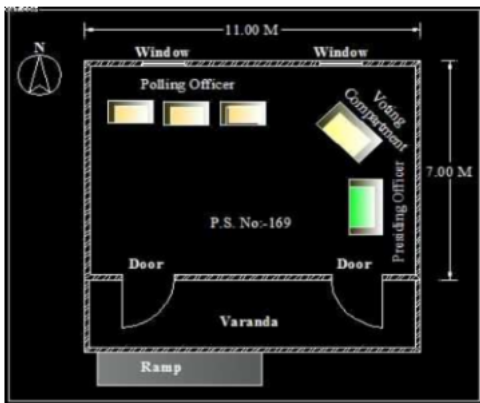

নিৰ্বাচক পঞ্জীয়ন বিষয়াৰ স্বাক্ষৰ

Nazri Naksha

Google Map View

Polling Station Building Front View

ভোটগ্ৰহন কেন্দ্ৰৰ সন্মুখৰ দৃশ্য

Cad View

Key MAP View

1 নাম : পল্লবী সোনোৱাল অন্যান্য: ৰেনু সোনোৱাল ঘৰ নং : 1 বয়স : 22 লিঙ্গ : মহিলা	VNK0099242 ফটো উপলব্ধ	2 নাম : জাৰমান ডেকা পিতাৰ নাম: সুনাম ডেকা ঘৰ নং : 2 বয়স : 56 লিঙ্গ : পুৰুষ	CCF1294582 ফটো উপলব্ধ	3 নাম : ঘনকান্তী ডেকা স্বামীৰ নাম: জাৰমান ডেকা ঘৰ নং : 2 বয়স : 52 লিঙ্গ : মহিলা	CCF1294593 ফটো উপলব্ধ
4 নাম : কেশৱ সোনোৱাল পিতাৰ নাম: জাৰমান ডেকা ঘৰ নং : 2 বয়স : 31 লিঙ্গ : পুৰুষ	CCF1298108 ফটো উপলব্ধ	5 নাম : বিপুল ডেকা পিতাৰ নাম: জাৰমান ডেকা ঘৰ নং : 2 বয়স : 27 লিঙ্গ : পুৰুষ	CCF0214643 ফটো উপলব্ধ	6 নাম : তিলোমাই সোনোৱাল পিতাৰ নাম: কেশৱ সোনোৱাল ঘৰ নং : 2 বয়স : 26 লিঙ্গ : মহিলা	CCF0515338 ফটো উপলব্ধ
7 নাম : বেবী গগৈ ডেকা স্বামীৰ নাম: বিপুল ডেকা ঘৰ নং : 2 বয়স : 23 লিঙ্গ : মহিলা	CCF1563576 ফটো উপলব্ধ	8 নাম : অকন সোনোৱাল পিতাৰ নাম: যোগেন সোনোৱাল ঘৰ নং : 3 বয়স : 54 লিঙ্গ : পুৰুষ	CCF1294606 ফটো উপলব্ধ	9 নাম : গুনদা সোনোৱাল স্বামীৰ নাম: অকন সোনোৱাল ঘৰ নং : 3 বয়স : 49 লিঙ্গ : মহিলা	CCF1294617 ফটো উপলব্ধ
10 নাম : মৃদুল সোনোৱাল পিতাৰ নাম: অকন সোনোৱাল ঘৰ নং : 3 বয়স : 33 লিঙ্গ : পুৰুষ	CCF1294639 ফটো উপলব্ধ	11 নাম : পানেশ্বৰী হাজং সোনোৱাল স্বামীৰ নাম: মৃদুল সোনোৱাল ঘৰ নং : 3 বয়স : 26 লিঙ্গ : মহিলা	CCF0562603 ফটো উপলব্ধ	12 নাম : ভদ্রেশ্বৰ সোনোৱাল পিতাৰ নাম: যোগেন সোনোৱাল ঘৰ নং : 8 বয়স : 64 লিঙ্গ : পুৰুষ	CCF1294640 ফটো উপলব্ধ
13 নাম : বিদ্যা সোনোৱাল স্বামীৰ নাম: ভদ্রেশ্বৰ সোনোৱাল ঘৰ নং : 8 বয়স : 49 লিঙ্গ : মহিলা	CCF1294651 ফটো উপলব্ধ	D 14 নাম : ধন বিশ্বকৰ্মা পিতাৰ নাম: মনিৰাম বিশ্বকৰ্মা ঘৰ নং : 5 বয়স : 87 লিঙ্গ : পুৰুষ	CCF1294662 ফটো উপলব্ধ	15 নাম : জেচমিন গগৈ সোনোৱাল স্বামীৰ নাম: নিৰন সোনোৱাল ঘৰ নং : 05 বয়স : 33 লিঙ্গ : মহিলা	VNK0087106 ফটো উপলব্ধ
16 নাম : সমৰজিৎ সোনোৱাল পিতাৰ নাম: গোবিন্দ সোনোৱাল ঘৰ নং : 5 বয়স : 23 লিঙ্গ : পুৰুষ	CCF1505866 ফটো উপলব্ধ	17 নাম : ৰিপশীখা সোনোৱাল পিতাৰ নাম: গোবিন্দ সোনোৱাল ঘৰ নং : 05 বয়স : 21 লিঙ্গ : মহিলা	CCF2759512 ফটো উপলব্ধ	18 নাম : নিৰন সোনোৱাল পিতাৰ নাম: গোবিন্দ সোনোৱাল ঘৰ নং : 5 ক বয়স : 26 লিঙ্গ : পুৰুষ	CCF0215160 ফটো উপলব্ধ
19 নাম : গোবিন্দ সোনোৱাল পিতাৰ নাম: ধন সোনোৱাল ঘৰ নং : 5 ক বয়স : 53 লিঙ্গ : পুৰুষ	CCF1294684 ফটো উপলব্ধ	20 নাম : ভোগালী সোনোৱাল স্বামীৰ নাম: গোবিন্দ সোনোৱাল ঘৰ নং : 5 ক বয়স : 47 লিঙ্গ : মহিলা	CCF1294695 ফটো উপলব্ধ	21 নাম : বসন্ত সোনোৱাল পিতাৰ নাম: হৰেন্দ্ৰ সোনোৱাল ঘৰ নং : 6 বয়স : 51 লিঙ্গ : পুৰুষ	CCF1294719 ফটো উপলব্ধ
22 নাম : সোনমনি সোনোৱাল স্বামীৰ নাম: বসন্ত সোনোৱাল ঘৰ নং : 6 বয়স : 34 লিঙ্গ : মহিলা	CCF1294742 ফটো উপলব্ধ	23 নাম : ইলা সোনোৱাল স্বামীৰ নাম: ধমেন্দ্ৰ সোনোৱাল ঘৰ নং : 6 বয়স : 33 লিঙ্গ : মহিলা	CCF1294753 ফটো উপলব্ধ	24 নাম : ধৰ্মেশ্বৰ হাজৰিকা পিতাৰ নাম: মুলোক হাজৰিকা ঘৰ নং : 9 বয়স : 84 লিঙ্গ : পুৰুষ	CCF1294775 ফটো উপলব্ধ
25 নাম : জানেকী হাজৰিকা স্বামীৰ নাম: ধৰ্মেশ্বৰ হাজৰিকা ঘৰ নং : 9 বয়স : 77 লিঙ্গ : মহিলা	CCF1294786 ফটো উপলব্ধ	26 নাম : টুনিৰাম সোনোৱাল পিতাৰ নাম: ধৰ্মেশ্বৰ সোনোৱাল ঘৰ নং : 9 বয়স : 47 লিঙ্গ : পুৰুষ	CCF1294797 ফটো উপলব্ধ	27 নাম : প্ৰসন্ন সোনোৱাল পিতাৰ নাম: ধৰ্মেশ্বৰ সোনোৱাল ঘৰ নং : 9 বয়স : 38 লিঙ্গ : পুৰুষ	CCF1294800 ফটো উপলব্ধ
28 নাম : জ্যোতিমনি সোনোৱাল স্বামীৰ নাম: টুনিৰাম সোনোৱাল ঘৰ নং : 9 বয়স : 33 লিঙ্গ : মহিলা	CCF1294764 ফটো উপলব্ধ	29 নাম : জানমনি সোনোৱাল স্বামীৰ নাম: প্ৰসন্ন সোনোৱাল ঘৰ নং : 7 বয়স : 25 লিঙ্গ : মহিলা	CCF0466953 ফটো উপলব্ধ	30 নাম : তিলেশ্বৰ হাজৰিকা পিতাৰ নাম: গন্তীৰ হাজৰিকা ঘৰ নং : 8 বয়স : 89 লিঙ্গ : পুৰুষ	CCF1294833 ফটো উপলব্ধ