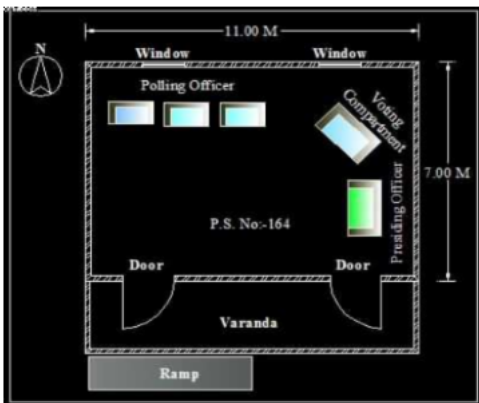

নিৰ্বাচক পঞ্জীয়ন বিষয়াৰ স্বাক্ষৰ

Nazri Naksha

Google Map View

Polling Station Building Front View

ভোটগ্ৰহন কেন্দ্ৰৰ সন্মুখৰ দৃশ্য

Cad View

Key MAP View

1 নাম : হেম গগৈ পিতাৰ নাম: ঘনকান্ত গগৈ ঘৰ নং : 1 বয়স : 72 লিঙ্গ : পুৰুষ	CCF1261887 ফটো উপলব্ধ	2 নাম : দিব্য লতা গগৈ স্বামীৰ নাম: হেম গগৈ ঘৰ নং : 1 বয়স : 69 লিঙ্গ : মহিলা	CCF1261898 ফটো উপলব্ধ	3 নাম : জ্যোতিপ্ৰসাদ গগৈ পিতাৰ নাম: হেম গগৈ ঘৰ নং : 1 বয়স : 36 লিঙ্গ : পুৰুষ	CCF1261912 ফটো উপলব্ধ
4 নাম : ৰজনী গগৈ পিতাৰ নাম: হেম গগৈ ঘৰ নং : 1 বয়স : 32 লিঙ্গ : পুৰুষ	CCF1261876 ফটো উপলব্ধ	5 নাম : পদমী খনিকৰ স্বামীৰ নাম: দিবাকৰ খনিকৰ ঘৰ নং : 2 বয়স : 68 লিঙ্গ : মহিলা	CCF1261934 ফটো উপলব্ধ	6 নাম : বিভা ৰাজকুমাৰী খনিকৰ স্বামীৰ নাম: সুৰজিত খনিকৰ ঘৰ নং : 2 বয়স : 41 লিঙ্গ : মহিলা	CCF1261956 ফটো উপলব্ধ
7 নাম : সুৰজিত খনিকৰ পিতাৰ নাম: দিবাকৰ খনিকৰ ঘৰ নং : 2 বয়স : 37 লিঙ্গ : পুৰুষ	CCF1261945 ফটো উপলব্ধ	8 নাম : ৰাহুল খনিকৰ পিতাৰ নাম: ডিবাকৰ খনিকৰ ঘৰ নং : 2 বয়স : 34 লিঙ্গ : পুৰুষ	CCF1261967 ফটো উপলব্ধ	9 নাম : মিতালী খনিকৰ স্বামীৰ নাম: ৰাহুল খনিকৰ ঘৰ নং : 2 বয়স : 34 লিঙ্গ : মহিলা	CCF0560987 ফটো উপলব্ধ
10 নাম : গুনমনি খনিকৰ পিতাৰ নাম: দিবাকৰ খনিকৰ ঘৰ নং : 02 বয়স : 34 লিঙ্গ : পুৰুষ	CCF0560995 ফটো উপলব্ধ	11 নাম : স্মৃতি খনিকৰ স্বামীৰ নাম: গুনমনি খনিকৰ ঘৰ নং : 2 বয়স : 32 লিঙ্গ : মহিলা	CCF0560979 ফটো উপলব্ধ	12 নাম : ক্ষীৰেশ্বৰ দিহিঙ্গীয়া পিতাৰ নাম: নন্দ দিহিঙ্গীয়া ঘৰ নং : 3 বয়স : 64 লিঙ্গ : পুৰুষ	CCF1261978 ফটো উপলব্ধ
13 নাম : ক্ষীৰেশ্বৰী দিহিঙ্গীয়া স্বামীৰ নাম: ক্ষীৰেশ্বৰ দিহিঙ্গীয়া ঘৰ নং : 3 বয়স : 62 লিঙ্গ : মহিলা	CCF1261989 ফটো উপলব্ধ	14 নাম : প্ৰভাত দিহিঙ্গীয়া পিতাৰ নাম: ক্ষীৰেশ্বৰ দিহিঙ্গীয়া ঘৰ নং : 3 বয়স : 39 লিঙ্গ : পুৰুষ	CCF1261990 ফটো উপলব্ধ	15 নাম : ফুলমনি গগৈ স্বামীৰ নাম: প্ৰভাত দিহিঙ্গীয়া ঘৰ নং : 3 বয়স : 37 লিঙ্গ : মহিলা	CCF0013163 ফটো উপলব্ধ
16 নাম : ক্ষীৰদ দিহিঙ্গীয়া পিতাৰ নাম: ক্ষীৰেশ্বৰ দিহিঙ্গীয়া ঘৰ নং : 3 বয়স : 30 লিঙ্গ : পুৰুষ	CCF0013164 ফটো উপলব্ধ	17 নাম : শশী বৰুগোহাঁই স্বামীৰ নাম: ক্ষীৰোদ দিহিঙ্গীয়া ঘৰ নং : 03 বয়স : 28 লিঙ্গ : মহিলা	CCF1506922 ফটো উপলব্ধ	18 নাম : মিনাক্ষী দিহিঙ্গীয়া স্বামীৰ নাম: দিলিপ দিহিঙ্গীয়া ঘৰ নং : 8 বয়স : 53 লিঙ্গ : মহিলা	CCF1262017 ফটো উপলব্ধ
19 নাম : কনক দিহিঙ্গীয়া পিতাৰ নাম: দিলিপ দিহিঙ্গীয়া ঘৰ নং : 8 বয়স : 35 লিঙ্গ : পুৰুষ	CCF1262039 ফটো উপলব্ধ	20 নাম : মুন দিহিঙ্গীয়া স্বামীৰ নাম: কনক দিহিঙ্গীয়া ঘৰ নং : 8 বয়স : 32 লিঙ্গ : মহিলা	CCF1262028 ফটো উপলব্ধ	21 নাম : প্ৰানজিত বুঢ়াগোঁহাঁই পিতাৰ নাম: বেৰ্বত বুঢ়াগোঁহাঁই ঘৰ নং : 4 বয়স : 19 লিঙ্গ : পুৰুষ	VNK0105452 ফটো উপলব্ধ
22 নাম : অঞ্জনা দিহিঙ্গীয়া স্বামীৰ নাম: মনিকান্ত দিহিঙ্গীয়া ঘৰ নং : 5 বয়স : 51 লিঙ্গ : মহিলা	CCF1262051 ফটো উপলব্ধ	23 নাম : পিংকু দিহিঙ্গীয়া পিতাৰ নাম: মনিকান্ত দিহিঙ্গীয়া ঘৰ নং : 5 বয়স : 29 লিঙ্গ : পুৰুষ	CCF0121426 ফটো উপলব্ধ	24 নাম : মৌচুমী মিলি দিহিঙ্গীয়া স্বামীৰ নাম: পিঙ্কু দিহিঙ্গীয়া ঘৰ নং : 5 বয়স : 29 লিঙ্গ : মহিলা	CCF0486076 ফটো উপলব্ধ
25 নাম : জিন্টু দিহিঙ্গীয়া পিতাৰ নাম: মনিকান্ত দিহিঙ্গীয়া ঘৰ নং : 5 বয়স : 28 লিঙ্গ : পুৰুষ	CCF0332627 ফটো উপলব্ধ	26 নাম : মিন্টু দিহিঙ্গীয়া পিতাৰ নাম: মনিকান্ত দিহিঙ্গীয়া ঘৰ নং : 5 বয়স : 26 লিঙ্গ : পুৰুষ	CCF0332619 ফটো উপলব্ধ	27 নাম : থানেশ্বৰী দিহিঙ্গীয়া স্বামীৰ নাম: ধনীৰাম দিহিঙ্গীয়া ঘৰ নং : 9 বয়স : 69 লিঙ্গ : মহিলা	CCF1262073 ফটো উপলব্ধ
28 নাম : ৰত্নেশ্বৰ দিহিঙ্গীয়া পিতাৰ নাম: ধনীৰাম দিহিঙ্গীয়া ঘৰ নং : 9 বয়স : 42 লিঙ্গ : পুৰুষ	CCF1262084 ফটো উপলব্ধ	29 নাম : নিপ কুমাৰ দিহিঙ্গীয়া পিতাৰ নাম: ধনীৰাম দিহিঙ্গীয়া ঘৰ নং : 9 বয়স : 40 লিঙ্গ : পুৰুষ	CCF1262108 ফটো উপলব্ধ	30 নাম : জয়মাই সোনোৱাল স্বামীৰ নাম: ৰত্নেশ্বৰ দিহিঙ্গীয়া ঘৰ নং : 9 বয়স : 39 লিঙ্গ : মহিলা	CCF1262095 ফটো উপলব্ধ