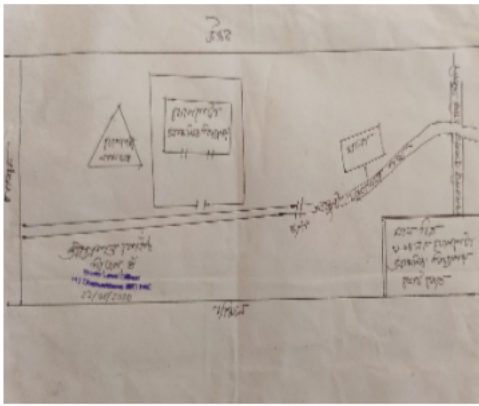

Nazri Naksha