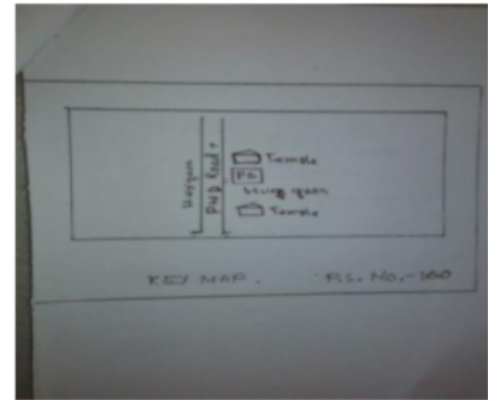

নিৰ্বাচক পঞ্জীয়ন বিষয়াৰ স্বাক্ষৰ

Nazri Naksha

Google Map View

Polling Station Building Front View

ভোটগ্ৰহন কেন্দ্ৰৰ সন্মুখৰ দৃশ্য

Cad View

Key MAP View

1 নাম : দিব্যজ্যোতি দলে পিতাৰ নাম: পুলিন দলে ঘৰ নং : 23 বয়স : 19 লিঙ্গ : পুৰুষ	VNK0080275 ফটো উপলব্ধ	2 নাম : শিল্পা সোমনোবাল স্বামীৰ নাম: প্ৰদীপ গগৈ ঘৰ নং : 97 বয়স : 28 লিঙ্গ : মহিলা	VNK0084517 ফটো উপলব্ধ	D 3 নাম : বেলোভদ উপাধ্যায় পিতাৰ নাম: বিষ্ণুলাল উপাধ্যায় ঘৰ নং : 21 বয়স : 84 লিঙ্গ : পুৰুষ	CCF1229976 ফটো উপলব্ধ
4 নাম : যোগেন পেণ্ডু পিতাৰ নাম: কতিয়া পেণ্ডু ঘৰ নং : 220 বয়স : 62 লিঙ্গ : পুৰুষ	CCF1229987 ফটো উপলব্ধ	5 নাম : জয়া পেণ্ডু স্বামীৰ নাম: যোগেন পেণ্ডু ঘৰ নং : 220 বয়স : 54 লিঙ্গ : মহিলা	CCF1229988 ফটো উপলব্ধ	6 নাম : শিখামনী বেগন স্বামীৰ নাম: বাজকুমাৰ পেণ্ডু ঘৰ নং : 220 বয়স : 30 লিঙ্গ : মহিলা	CCF2767671 ফটো উপলব্ধ
7 নাম : বাজকুমাৰ পেণ্ডু পিতাৰ নাম: যোগেন পেণ্ডু ঘৰ নং : 220 বয়স : 26 লিঙ্গ : পুৰুষ	CCF0282566 ফটো উপলব্ধ	8 নাম : বুলকাই দলে পিতাৰ নাম: পেটুবা দলে ঘৰ নং : 222 বয়স : 56 লিঙ্গ : পুৰুষ	CCF1230019 ফটো উপলব্ধ	9 নাম : বৈজয়ন্তী দলে স্বামীৰ নাম: বুলকাই দলে ঘৰ নং : 222 বয়স : 51 লিঙ্গ : মহিলা	CCF1230020 ফটো উপলব্ধ
10 নাম : বিপুল দলে পিতাৰ নাম: ভলোকা দলে ঘৰ নং : 222 বয়স : 31 লিঙ্গ : পুৰুষ	CCF0566935 ফটো উপলব্ধ	11 নাম : তৰন দলে পিতাৰ নাম: ভলুকা দলে ঘৰ নং : 222 বয়স : 27 লিঙ্গ : পুৰুষ	CCF0607978 ফটো উপলব্ধ	12 নাম : বীনা দলে স্বামীৰ নাম: তৰুণ দলে ঘৰ নং : 222 বয়স : 26 লিঙ্গ : মহিলা	CCF1184365 ফটো উপলব্ধ
S2 13 নাম : গৰিমা দলে স্বামীৰ নাম: বাপুতি দলে ঘৰ নং : 223 বয়স : 81 লিঙ্গ : মহিলা	CCF1230053 ফটো উপলব্ধ	14 নাম : শশি দলে পিতাৰ নাম: বাপুতি দলে ঘৰ নং : 223 বয়স : 55 লিঙ্গ : পুৰুষ	CCF1230031 ফটো উপলব্ধ	15 নাম : ধমেশ্বৰী দলে স্বামীৰ নাম: শশীধৰ দলে ঘৰ নং : 223 বয়স : 51 লিঙ্গ : মহিলা	CCF1230042 ফটো উপলব্ধ
16 নাম : কৃষ্ণকান্ত দলে পিতাৰ নাম: শশীধৰ দলে ঘৰ নং : 223 বয়স : 32 লিঙ্গ : পুৰুষ	CCF2108272 ফটো উপলব্ধ	17 নাম : কৃষ্ণ দলে পিতাৰ নাম: শশী দলে ঘৰ নং : 223 বয়স : 27 লিঙ্গ : পুৰুষ	CCF0282988 ফটো উপলব্ধ	18 নাম : জ্যোতী চন্দ্ৰী দলে স্বামীৰ নাম: কৃষ্ণ দলে ঘৰ নং : 223 বয়স : 27 লিঙ্গ : মহিলা	CCF0567131 ফটো উপলব্ধ
19 নাম : ভক্ত দলে পিতাৰ নাম: শশি দলে ঘৰ নং : 223 বয়স : 26 লিঙ্গ : পুৰুষ	CCF0611335 ফটো উপলব্ধ	20 নাম : প্ৰণব দলে পিতাৰ নাম: শশি দলে ঘৰ নং : 223 বয়স : 25 লিঙ্গ : পুৰুষ	CCF0611483 ফটো উপলব্ধ	21 নাম : দীপংকৰ দলে পিতাৰ নাম: সনেশ্বৰ দলে ঘৰ নং : 223 বয়স : 24 লিঙ্গ : পুৰুষ	CCF0509083 ফটো উপলব্ধ
22 নাম : বাজা দলে পিতাৰ নাম: সচীধৰ দলে ঘৰ নং : 223 বয়স : 24 লিঙ্গ : পুৰুষ	CCF1304245 ফটো উপলব্ধ	23 নাম : সুনেশ্বৰ দলে পিতাৰ নাম: বাপুতি দলে ঘৰ নং : 223 বয়স : 49 লিঙ্গ : পুৰুষ	CCF1230064 ফটো উপলব্ধ	24 নাম : জ্যোত্স্না দলে স্বামীৰ নাম: সুনেশ্বৰ দলে ঘৰ নং : 223 বয়স : 47 লিঙ্গ : মহিলা	CCF1230075 ফটো উপলব্ধ
25 নাম : ভদ্ৰেশ্বৰী পেণ্ডু স্বামীৰ নাম: উপেন পেণ্ডু ঘৰ নং : 228 বয়স : 70 লিঙ্গ : মহিলা	CCF1230097 ফটো উপলব্ধ	26 নাম : অনন্ত পেণ্ডু পিতাৰ নাম: উপেন পেণ্ডু ঘৰ নং : 228 বয়স : 48 লিঙ্গ : পুৰুষ	CCF1230100 ফটো উপলব্ধ	27 নাম : চন্দ্ৰেশ্বৰ পেণ্ডু পিতাৰ নাম: উপেন পেণ্ডু ঘৰ নং : 228 বয়স : 44 লিঙ্গ : পুৰুষ	CCF1230111 ফটো উপলব্ধ
28 নাম : বঞ্জমনি বৰগোঁহাই পেণ্ডু স্বামীৰ নাম: চন্দ্ৰেশ্বৰ পেণ্ডু ঘৰ নং : 228 বয়স : 42 লিঙ্গ : মহিলা	CCF1230122 ফটো উপলব্ধ	29 নাম : জনক পেণ্ডু পিতাৰ নাম: উপেন পেণ্ডু ঘৰ নং : 228 বয়স : 37 লিঙ্গ : পুৰুষ	CCF1230144 ফটো উপলব্ধ	30 নাম : বিংকমনি পেণ্ডু দলে স্বামীৰ নাম: জনক পেণ্ডু ঘৰ নং : 228 বয়স : 37 লিঙ্গ : মহিলা	CCF1230155 ফটো উপলব্ধ