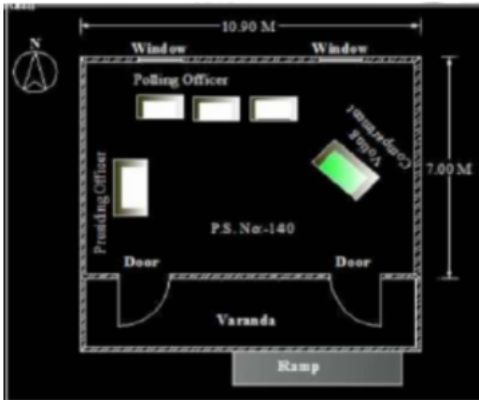

নিৰ্বাচক পঞ্জীয়ন বিষয়াৰ স্বাক্ষৰ

Nazri Naksha

Google Map View

Polling Station Building Front View

ভোটগ্ৰহন কেন্দ্ৰৰ সন্মুখৰ দৃশ্য

Cad View

Key MAP View

1 নাম : দিব্যজ্যোতি দলে পিতাৰ নাম: পুলিন দলে ঘৰ নং : 23 বয়স : 19 লিঙ্গ : পুৰুষ	VNK0080275 ফটো উপলব্ধ	2 নাম : শিল্পা সোমনোবাল স্বামীৰ নাম: প্ৰদীপ গগৈ ঘৰ নং : 97 বয়স : 28 লিঙ্গ : মহিলা	VNK0084517 ফটো উপলব্ধ	D 3 নাম : বেলোভদ উপাধ্যায় পিতাৰ নাম: বিষ্ণুলাল উপাধ্যায় ঘৰ নং : 21 বয়স : 84 লিঙ্গ : পুৰুষ	CCF1229976 ফটো উপলব্ধ
4 নাম : যোগেন পেণ্ডু পিতাৰ নাম: কতিয়া পেণ্ডু ঘৰ নং : 220 বয়স : 62 লিঙ্গ : পুৰুষ	CCF1229987 ফটো উপলব্ধ	5 নাম : জয়া পেণ্ডু স্বামীৰ নাম: যোগেন পেণ্ডু ঘৰ নং : 220 বয়স : 54 লিঙ্গ : মহিলা	CCF1229988 ফটো উপলব্ধ	6 নাম : শিখামনী বেগন স্বামীৰ নাম: বাজকুমাৰ পেণ্ডু ঘৰ নং : 220 বয়স : 30 লিঙ্গ : মহিলা	CCF2767671 ফটো উপলব্ধ
7 নাম : বাজকুমাৰ পেণ্ডু পিতাৰ নাম: যোগেন পেণ্ডু ঘৰ নং : 220 বয়স : 26 লিঙ্গ : পুৰুষ	CCF0282566 ফটো উপলব্ধ	8 নাম : বুলকাই দলে পিতাৰ নাম: পেটুবা দলে ঘৰ নং : 222 বয়স : 56 লিঙ্গ : পুৰুষ	CCF1230019 ফটো উপলব্ধ	9 নাম : বৈজয়ন্তী দলে স্বামীৰ নাম: বুলকাই দলে ঘৰ নং : 222 বয়স : 51 লিঙ্গ : মহিলা	CCF1230020 ফটো উপলব্ধ
10 নাম : বিপুল দলে পিতাৰ নাম: ভলোকা দলে ঘৰ নং : 222 বয়স : 31 লিঙ্গ : পুৰুষ	CCF0566935 ফটো উপলব্ধ	11 নাম : তৰন দলে পিতাৰ নাম: ভলুকা দলে ঘৰ নং : 222 বয়স : 27 লিঙ্গ : পুৰুষ	CCF0607978 ফটো উপলব্ধ	12 নাম : বীনা দলে স্বামীৰ নাম: তৰুণ দলে ঘৰ নং : 222 বয়স : 26 লিঙ্গ : মহিলা	CCF1184365 ফটো উপলব্ধ
S2 13 নাম : গৰিমা দলে স্বামীৰ নাম: বাপুতি দলে ঘৰ নং : 223 বয়স : 81 লিঙ্গ : মহিলা	CCF1230053 ফটো উপলব্ধ	14 নাম : শশি দলে পিতাৰ নাম: বাপুতি দলে ঘৰ নং : 223 বয়স : 55 লিঙ্গ : পুৰুষ	CCF1230031 ফটো উপলব্ধ	15 নাম : ধমেশ্বৰী দলে স্বামীৰ নাম: শশীধৰ দলে ঘৰ নং : 223 বয়স : 51 লিঙ্গ : মহিলা	CCF1230042 ফটো উপলব্ধ
16 নাম : কৃষ্ণকান্ত দলে পিতাৰ নাম: শশীধৰ দলে ঘৰ নং : 223 বয়স : 32 লিঙ্গ : পুৰুষ	CCF2108272 ফটো উপলব্ধ	17 নাম : কৃষ্ণ দলে পিতাৰ নাম: শশী দলে ঘৰ নং : 223 বয়স : 27 লিঙ্গ : পুৰুষ	CCF0282988 ফটো উপলব্ধ	18 নাম : জ্যোতী চন্দ্ৰী দলে স্বামীৰ নাম: কৃষ্ণ দলে ঘৰ নং : 223 বয়স : 27 লিঙ্গ : মহিলা	CCF0567131 ফটো উপলব্ধ
19 নাম : ভক্ত দলে পিতাৰ নাম: শশি দলে ঘৰ নং : 223 বয়স : 26 লিঙ্গ : পুৰুষ	CCF0611335 ফটো উপলব্ধ	20 নাম : প্ৰণব দলে পিতাৰ নাম: শশি দলে ঘৰ নং : 223 বয়স : 25 লিঙ্গ : পুৰুষ	CCF0611483 ফটো উপলব্ধ	21 নাম : দীপংকৰ দলে পিতাৰ নাম: সনেশ্বৰ দলে ঘৰ নং : 223 বয়স : 24 লিঙ্গ : পুৰুষ	CCF0509083 ফটো উপলব্ধ
22 নাম : বাজা দলে পিতাৰ নাম: সচীধৰ দলে ঘৰ নং : 223 বয়স : 24 লিঙ্গ : পুৰুষ	CCF1304245 ফটো উপলব্ধ	23 নাম : সুনেশ্বৰ দলে পিতাৰ নাম: বাপুতি দলে ঘৰ নং : 223 বয়স : 49 লিঙ্গ : পুৰুষ	CCF1230064 ফটো উপলব্ধ	24 নাম : জ্যোত্স্না দলে স্বামীৰ নাম: সুনেশ্বৰ দলে ঘৰ নং : 223 বয়স : 47 লিঙ্গ : মহিলা	CCF1230075 ফটো উপলব্ধ
25 নাম : ভদ্ৰেশ্বৰী পেণ্ডু স্বামীৰ নাম: উপেন পেণ্ডু ঘৰ নং : 228 বয়স : 70 লিঙ্গ : মহিলা	CCF1230097 ফটো উপলব্ধ	26 নাম : অনন্ত পেণ্ডু পিতাৰ নাম: উপেন পেণ্ডু ঘৰ নং : 228 বয়স : 48 লিঙ্গ : পুৰুষ	CCF1230100 ফটো উপলব্ধ	27 নাম : চন্দ্ৰেশ্বৰ পেণ্ডু পিতাৰ নাম: উপেন পেণ্ডু ঘৰ নং : 228 বয়স : 44 লিঙ্গ : পুৰুষ	CCF1230111 ফটো উপলব্ধ
28 নাম : বঞ্জমনি বৰগোঁহাই পেণ্ডু স্বামীৰ নাম: চন্দ্ৰেশ্বৰ পেণ্ডু ঘৰ নং : 228 বয়স : 42 লিঙ্গ : মহিলা	CCF1230122 ফটো উপলব্ধ	29 নাম : জনক পেণ্ডু পিতাৰ নাম: উপেন পেণ্ডু ঘৰ নং : 228 বয়স : 37 লিঙ্গ : পুৰুষ	CCF1230144 ফটো উপলব্ধ	30 নাম : বিংকমনি পেণ্ডু দলে স্বামীৰ নাম: জনক পেণ্ডু ঘৰ নং : 228 বয়স : 37 লিঙ্গ : মহিলা	CCF1230155 ফটো উপলব্ধ