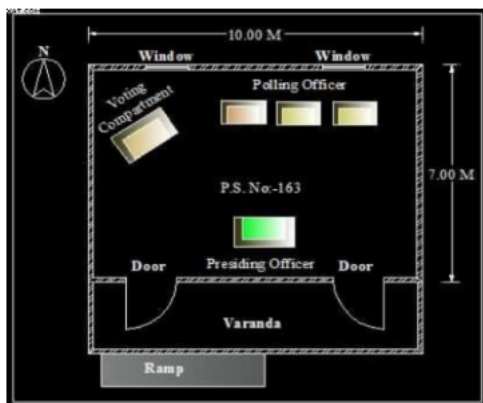

নিৰ্বাচক পঞ্জীয়ন বিষয়াৰ স্বাক্ষৰ

Nazri Naksha

Google Map View

Polling Station Building Front View

ভোটগ্ৰহন কেন্দ্ৰৰ সন্মুখৰ দৃশ্য

Cad View

Key MAP View

1 নাম : মিনাক্ষী কোঁৱৰ স্বামীৰ নাম : ৰামপ্ৰসাদ তাতী ঘৰ নং : 00 বয়স : 32 লিঙ্গ : মহিলা	VNK0049932 ফটো উপলব্ধ	2 নাম : মনি বৰুৱা স্বামীৰ নাম : সোনমনি বৰুৱা ঘৰ নং : 00 বয়স : 24 লিঙ্গ : মহিলা	VNK0061838 ফটো উপলব্ধ	3 নাম : সোনমনি বৰুৱা স্বামীৰ নাম : তুলন কোঁৱৰ ঘৰ নং : 00 বয়স : 22 লিঙ্গ : মহিলা	VNK0049957 ফটো উপলব্ধ
4 নাম : ভোগেশ্বৰ কোঁৱৰ পিতাৰ নাম : শ্যাম কোঁৱৰ ঘৰ নং : 1 বয়স : 61 লিঙ্গ : পুৰুষ	CCF1254564 ফটো উপলব্ধ	5 নাম : দীপামনি কোঁৱৰ স্বামীৰ নাম : ভোগেশ্বৰ কোঁৱৰ ঘৰ নং : 1 বয়স : 58 লিঙ্গ : মহিলা	CCF1254575 ফটো উপলব্ধ	E 6 নাম : মিনেশ্বৰী কোঁৱৰ স্বামীৰ নাম : হৰেশ্বৰ কোঁৱৰ ঘৰ নং : 1 বয়স : 61 লিঙ্গ : মহিলা	CCF1254597 ফটো উপলব্ধ
E 7 নাম : বেথৰাম চমুৱা পিতাৰ নাম : কাশীৰাম চমুৱা ঘৰ নং : 9 বয়স : 66 লিঙ্গ : পুৰুষ	CCF1254622 ফটো উপলব্ধ	8 নাম : লক্ষেশ্বৰী চমুৱা স্বামীৰ নাম : বেথৰাম চমুৱা ঘৰ নং : 9 বয়স : 61 লিঙ্গ : মহিলা	CCF1254633 ফটো উপলব্ধ	9 নাম : চন্দ্ৰ চমুৱা পিতাৰ নাম : বেথৰাম চমুৱা ঘৰ নং : 9 বয়স : 38 লিঙ্গ : পুৰুষ	CCF1254644 ফটো উপলব্ধ
E 10 নাম : বিপুল চমুৱা পিতাৰ নাম : বেথৰাম চমুৱা ঘৰ নং : 9 বয়স : 37 লিঙ্গ : পুৰুষ	CCF0013084 ফটো উপলব্ধ	11 নাম : পল্লৱী চমুৱা স্বামীৰ নাম : চন্দ্ৰ চমুৱা ঘৰ নং : 9 বয়স : 36 লিঙ্গ : মহিলা	CCF2109515 ফটো উপলব্ধ	12 নাম : বিৰেন চমুৱা পিতাৰ নাম : কাশীৰাম চমুৱা ঘৰ নং : 8 বয়স : 56 লিঙ্গ : পুৰুষ	CCF1254666 ফটো উপলব্ধ
13 নাম : ক্ষিৰোদ চমুৱা পিতাৰ নাম : বিৰেন চমুৱা ঘৰ নং : 8 বয়স : 30 লিঙ্গ : পুৰুষ	CCF0316679 ফটো উপলব্ধ	14 নাম : অনিমাি পাংগিং চমুৱা স্বামীৰ নাম : ক্ষিৰোদ চমুৱা ঘৰ নং : 8 বয়স : 27 লিঙ্গ : মহিলা	CCF0317198 ফটো উপলব্ধ	15 নাম : পপী কোঁৱৰ চমুৱা স্বামীৰ নাম : বুদ্ধ চমুৱা ঘৰ নং : 8 বয়স : 24 লিঙ্গ : মহিলা	CCF1384023 ফটো উপলব্ধ
16 নাম : লক্ষীমাই চমুৱা স্বামীৰ নাম : লীল চমুৱা ঘৰ নং : 5 বয়স : 58 লিঙ্গ : মহিলা	CCF1254699 ফটো উপলব্ধ	17 নাম : পুতুল চমুৱা পিতাৰ নাম : লীল চমুৱা ঘৰ নং : 5 বয়স : 37 লিঙ্গ : পুৰুষ	CCF1254702 ফটো উপলব্ধ	18 নাম : ৰঞ্জিত চমুৱা পিতাৰ নাম : লীলা চমুৱা ঘৰ নং : 5 বয়স : 34 লিঙ্গ : পুৰুষ	CCF0331397 ফটো উপলব্ধ
19 নাম : মনমি গগৈ চমুৱা স্বামীৰ নাম : ৰঞ্জিত চমুৱা ঘৰ নং : 5 বয়স : 28 লিঙ্গ : মহিলা	CCF0331975 ফটো উপলব্ধ	20 নাম : অঞ্জলী চতীয়া চমুৱা স্বামীৰ নাম : পুতুল চমুৱা ঘৰ নং : 5 বয়স : 28 লিঙ্গ : মহিলা	CCF0332007 ফটো উপলব্ধ	21 নাম : লোহিত চমুৱা পিতাৰ নাম : বুদ্ধেশ্বৰ চমুৱা ঘৰ নং : 6 বয়স : 50 লিঙ্গ : পুৰুষ	CCF1254735 ফটো উপলব্ধ
22 নাম : খগেন চমুৱা পিতাৰ নাম : বুদ্ধেশ্বৰ চমুৱা ঘৰ নং : 6 বয়স : 50 লিঙ্গ : পুৰুষ	CCF1254746 ফটো উপলব্ধ	23 নাম : বিদ্যা চমুৱা স্বামীৰ নাম : লোহিত চমুৱা ঘৰ নং : 6 বয়স : 49 লিঙ্গ : মহিলা	CCF1254768 ফটো উপলব্ধ	24 নাম : লম্বিত চমুৱা পিতাৰ নাম : বুদ্ধেশ্বৰ চমুৱা ঘৰ নং : 6 বয়স : 44 লিঙ্গ : পুৰুষ	CCF1254757 ফটো উপলব্ধ
25 নাম : দিপা চমুৱা স্বামীৰ নাম : খগেন চমুৱা ঘৰ নং : 6 বয়স : 44 লিঙ্গ : মহিলা	CCF0013085 ফটো উপলব্ধ	26 নাম : শিখা শইকীয়া চমুৱা স্বামীৰ নাম : লম্বিত চমুৱা ঘৰ নং : 6 বয়স : 41 লিঙ্গ : মহিলা	CCF0013087 ফটো উপলব্ধ	27 নাম : জ্যোতিস্মান চমুৱা পিতাৰ নাম : লোহিত চমুৱা ঘৰ নং : 6 বয়স : 20 লিঙ্গ : পুৰুষ	VNK0045914 ফটো উপলব্ধ
28 নাম : লিপিকা কোঁৱৰ পিতাৰ নাম : ৰঞ্জিত কোঁৱৰ ঘৰ নং : 6 বয়স : 19 লিঙ্গ : মহিলা	VNK0097287 ফটো উপলব্ধ	29 নাম : সুমন্ত প্ৰতিম চমুৱা পিতাৰ নাম : কৰ্ণ কান্ত চমুৱা ঘৰ নং : 6 ক বয়স : 26 লিঙ্গ : পুৰুষ	CCF0560730 ফটো উপলব্ধ	30 নাম : কৰ্ণ কান্ত চমুৱা পিতাৰ নাম : বুদ্ধেশ্বৰ চমুৱা ঘৰ নং : 6 ক বয়স : 56 লিঙ্গ : পুৰুষ	CCF1254779 ফটো উপলব্ধ