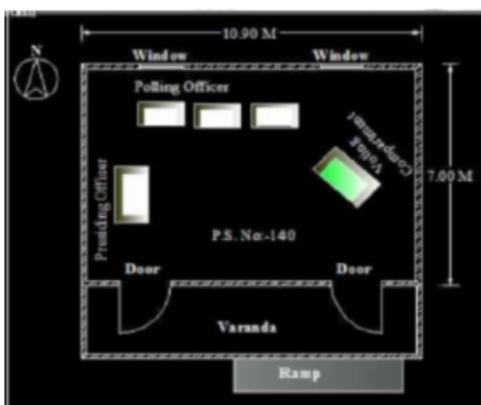

নিৰ্বাচক পঞ্জীয়ন বিষয়াৰ স্বাক্ষৰ

Nazri Naksha

Google Map View

Polling Station Building Front View

ভোটগ্ৰহন কেন্দ্ৰৰ সন্মুখৰ দৃশ্য

Cad View

Key MAP View

1 নাম : বিজয় মিলি পিতাৰ নাম: ভানুৰাম মিলি ঘৰ নং : ৩ বয়স : 59 লিঙ্গ : পুৰুষ	CCF2637243 ফটো উপলব্ধ	2 নাম : নৰেন মিলি পিতাৰ নাম: ভানুৰাম মিলি ঘৰ নং : ৩ বয়স : 54 লিঙ্গ : পুৰুষ	CCF2637265 ফটো উপলব্ধ	3 নাম : ৰূপজ্যোতি মিলি স্বামীৰ নাম: বিজয় মিলি ঘৰ নং : ৩ বয়স : 49 লিঙ্গ : মহিলা	CCF2637254 ফটো উপলব্ধ
4 নাম : ভবানী মিলি পিতাৰ নাম: ভানুৰাম মিলি ঘৰ নং : ৩ বয়স : 43 লিঙ্গ : পুৰুষ	CCF2637287 ফটো উপলব্ধ	5 নাম : অৰূপ মিলি পিতাৰ নাম: ভানুৰাম মিলি ঘৰ নং : ৩ বয়স : 41 লিঙ্গ : পুৰুষ	CCF2637298 ফটো উপলব্ধ	6 নাম : অনূপমা মিলি স্বামীৰ নাম: নৰেন মিলি ঘৰ নং : ৩ বয়স : 39 লিঙ্গ : মহিলা	CCF2637276 ফটো উপলব্ধ
7 নাম : নিৰূপমা মিলি স্বামীৰ নাম: অৰূপ মিলি ঘৰ নং : ৩ বয়স : 33 লিঙ্গ : মহিলা	CCF2643438 ফটো উপলব্ধ	8 নাম : দিবালতা পেগু মিলি পিতাৰ নাম: ভৱানী মিলি ঘৰ নং : 3 বয়স : 30 লিঙ্গ : মহিলা	CCF0422451 ফটো উপলব্ধ	9 নাম : মাধুৰিমা মিলি পিতাৰ নাম: নৰেন মিলি ঘৰ নং : 3 বয়স : 21 লিঙ্গ : মহিলা	CCF2754380 ফটো উপলব্ধ
10 নাম : বিকাশ মিলি পিতাৰ নাম: বিজয় মিলি ঘৰ নং : 3 বয়স : 21 লিঙ্গ : পুৰুষ	CCF2765907 ফটো উপলব্ধ	11 নাম : যজ্ঞেশ্বৰ মিলি পিতাৰ নাম: ভিৰু মিলি ঘৰ নং : 8 বয়স : 74 লিঙ্গ : পুৰুষ	CCF2637312 ফটো উপলব্ধ	12 নাম : তাচিৰি মিলি স্বামীৰ নাম: যজ্ঞেশ্বৰ মিলি ঘৰ নং : 8 বয়স : 69 লিঙ্গ : মহিলা	CCF2637323 ফটো উপলব্ধ
13 নাম : জগদিশ মিলি পিতাৰ নাম: যজ্ঞেশ্বৰ মিলি ঘৰ নং : 8 বয়স : 54 লিঙ্গ : পুৰুষ	CCF2637334 ফটো উপলব্ধ	14 নাম : যোগানন্দ মিলি পিতাৰ নাম: যজ্ঞেশ্বৰ মিলি ঘৰ নং : 8 বয়স : 51 লিঙ্গ : পুৰুষ	CCF2637356 ফটো উপলব্ধ	15 নাম : চেনা মিলি স্বামীৰ নাম: জগদিশ মিলি ঘৰ নং : 8 বয়স : 49 লিঙ্গ : মহিলা	CCF2637345 ফটো উপলব্ধ
16 নাম : পাওবলি মিলি স্বামীৰ নাম: যোগানন্দ মিলি ঘৰ নং : 8 বয়স : 47 লিঙ্গ : মহিলা	CCF2637367 ফটো উপলব্ধ	17 নাম : মহানন্দ মিলি পিতাৰ নাম: যজ্ঞেশ্বৰ মিলি ঘৰ নং : 8 বয়স : 45 লিঙ্গ : পুৰুষ	CCF2637378 ফটো উপলব্ধ	18 নাম : ৰঞ্জিত মিলি পিতাৰ নাম: যজ্ঞেশ্বৰ মিলি ঘৰ নং : 8 বয়স : 43 লিঙ্গ : পুৰুষ	CCF2637390 ফটো উপলব্ধ
19 নাম : পম্পী মিলি স্বামীৰ নাম: মহানন্দ মিলি ঘৰ নং : 8 বয়স : 43 লিঙ্গ : মহিলা	CCF2062308 ফটো উপলব্ধ	20 নাম : দেৱজানী মিলি স্বামীৰ নাম: ৰাজা মিলি ঘৰ নং : 8 বয়স : 30 লিঙ্গ : মহিলা	CCF2643416 ফটো উপলব্ধ	21 নাম : বীনা মিলি স্বামীৰ নাম: ৰঞ্জিত মিলি ঘৰ নং : 4 বয়স : 27 লিঙ্গ : মহিলা	CCF0422030 ফটো উপলব্ধ
22 নাম : আকাশ মিলি পিতাৰ নাম: জগদিশ মিলি ঘৰ নং : 4 বয়স : 21 লিঙ্গ : পুৰুষ	CCF2765956 ফটো উপলব্ধ	23 নাম : ব্ৰহ্মচাৰ্য্য মিলি পিতাৰ নাম: মুহিধৰ মিলি ঘৰ নং : ৫ বয়স : 59 লিঙ্গ : পুৰুষ	CCF2637414 ফটো উপলব্ধ	24 নাম : অঞ্জনা মিলি স্বামীৰ নাম: ব্ৰহ্মচাৰ্য্য মিলি ঘৰ নং : ৫ বয়স : 54 লিঙ্গ : মহিলা	CCF2637425 ফটো উপলব্ধ
25 নাম : দিনেশ মিলি পিতাৰ নাম: ব্ৰহ্মচাৰ্য্য মিলি ঘৰ নং : ৫ বয়স : 32 লিঙ্গ : পুৰুষ	CCF2062397 ফটো উপলব্ধ	26 নাম : ৰাকেশ মিলি পিতাৰ নাম: ব্ৰহ্ম চাৰ্য্য মিলি ঘৰ নং : ০৫ বয়স : 26 লিঙ্গ : পুৰুষ	CCF0309393 ফটো উপলব্ধ	27 নাম : মনালিছা মিলি স্বামীৰ নাম: দিনেশ মিলি ঘৰ নং : 5 বয়স : 24 লিঙ্গ : মহিলা	CCF1485788 ফটো উপলব্ধ
28 নাম : টুতেল মিলি স্বামীৰ নাম: লিলেশ্বৰ মিলি ঘৰ নং : ৬ বয়স : 69 লিঙ্গ : মহিলা	CCF2637447 ফটো উপলব্ধ	29 নাম : মায়াজ্যোতি মিলি পিতাৰ নাম: লিলেশ্বৰ মিলি ঘৰ নং : ৬ বয়স : 45 লিঙ্গ : পুৰুষ	CCF2637492 ফটো উপলব্ধ	30 নাম : জিতুমনী মিলি স্বামীৰ নাম: মাযাকজ্যোতি মিলি ঘৰ নং : ৬ বয়স : 43 লিঙ্গ : মহিলা	CCF2637505 ফটো উপলব্ধ