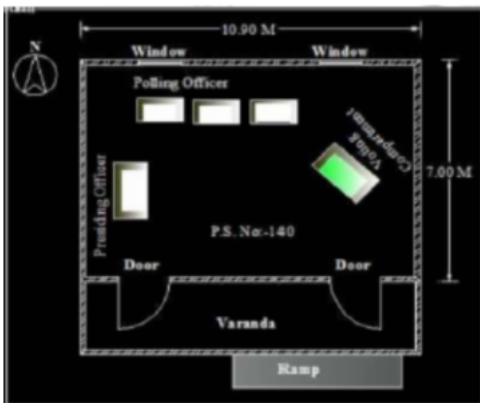

নিৰ্বাচক পঞ্জীয়ন বিষয়াৰ স্বাক্ষৰ

Nazri Naksha

Google Map View

Polling Station Building Front View

ভোটগ্ৰহন কেন্দ্ৰৰ সন্মুখৰ দৃশ্য

Cad View

Key MAP View

1 নাম : টুটমনি খামতি মাতৃৰ নাম: শৈল্যৱতী খামতি ঘৰ নং : 1 বয়স : 20 লিঙ্গ : মহিলা	VNK0095752 ফটো উপলব্ধ	2 নাম : ৰমিমা নৰহ স্বামীৰ নাম: জিতুল নৰহ ঘৰ নং : 2খ বয়স : 36 লিঙ্গ : মহিলা	CCF1258679 ফটো উপলব্ধ	3 নাম : অস্তিৰাম পাংগিং পিতাৰ নাম: আদ পাংগিং ঘৰ নং : 3 বয়স : 84 লিঙ্গ : পুৰুষ	CCF1258680 ফটো উপলব্ধ
4 নাম : জগনাথ পাংগিং পিতাৰ নাম: অস্তিৰাম পাংগিং ঘৰ নং : 3 বয়স : 49 লিঙ্গ : পুৰুষ	CCF1258704 ফটো উপলব্ধ	5 নাম : মায়ৱতী পাংগিং স্বামীৰ নাম: জগনাথ পাংগিং ঘৰ নং : 3 বয়স : 45 লিঙ্গ : মহিলা	CCF1258715 ফটো উপলব্ধ	6 নাম : জয়ন্ত পাংগিং পিতাৰ নাম: জগনাথ পাংগিং ঘৰ নং : 3 বয়স : 22 লিঙ্গ : পুৰুষ	CCF1569037 ফটো উপলব্ধ
7 নাম : অক্ষয় নৰহ পিতাৰ নাম: অক্ষয় নৰহ ঘৰ নং : 3 বয়স : 19 লিঙ্গ : পুৰুষ	VNK0066217 ফটো উপলব্ধ	8 নাম : সম্ভৱাম নৰহ পিতাৰ নাম: উবেং নৰহ ঘৰ নং : 3ক বয়স : 54 লিঙ্গ : পুৰুষ	CCF1258726 ফটো উপলব্ধ	9 নাম : তৰা নৰহ স্বামীৰ নাম: সম্ভৱাম নৰহ ঘৰ নং : 3ক বয়স : 49 লিঙ্গ : মহিলা	CCF1258737 ফটো উপলব্ধ
S2 10 নাম : উবেং নৰহ পিতাৰ নাম: জয়ন্তাম নৰহ ঘৰ নং : 8 বয়স : 84 লিঙ্গ : পুৰুষ	CCF1258748 ফটো উপলব্ধ	11 নাম : যদুৰাই নৰহ পিতাৰ নাম: উবেং নৰহ ঘৰ নং : 8 বয়স : 79 লিঙ্গ : পুৰুষ	CCF1258760 ফটো উপলব্ধ	12 নাম : উকুৰাম নৰহ পিতাৰ নাম: উবেং নৰহ ঘৰ নং : 8 বয়স : 47 লিঙ্গ : পুৰুষ	CCF1258782 ফটো উপলব্ধ
13 নাম : ছোৱালী নৰহ স্বামীৰ নাম: যদুৰাই নৰহ ঘৰ নং : 8 বয়স : 45 লিঙ্গ : মহিলা	CCF1258771 ফটো উপলব্ধ	14 নাম : পুৰবী নৰহ স্বামীৰ নাম: উকুৰাম নৰহ ঘৰ নং : 8 বয়স : 44 লিঙ্গ : মহিলা	CCF1258806 ফটো উপলব্ধ	15 নাম : প্ৰিয়া নৰহ স্বামীৰ নাম: ভৰত নৰহ ঘৰ নং : 8 বয়স : 30 লিঙ্গ : মহিলা	CCF0013127 ফটো উপলব্ধ
16 নাম : উমল নৰহ পিতাৰ নাম: ফণীধৰ নৰহ ঘৰ নং : 04 বয়স : 23 লিঙ্গ : পুৰুষ	CCF1384502 ফটো উপলব্ধ	17 নাম : ভক্ত নৰহ পিতাৰ নাম: মনি নৰহ ঘৰ নং : 8 বয়স : 22 লিঙ্গ : পুৰুষ	VNK0005058 ফটো উপলব্ধ	18 নাম : লক্ষীমাই নৰহ পিতাৰ নাম: যদুৰাই নৰহ ঘৰ নং : 4 বয়স : 21 লিঙ্গ : মহিলা	VNK0098145 ফটো উপলব্ধ
19 নাম : মিনালী মিলি নৰহ স্বামীৰ নাম: ভক্ত নৰহ ঘৰ নং : 4 ক বয়স : 23 লিঙ্গ : মহিলা	VNK0098137 ফটো উপলব্ধ	20 নাম : ভৰত নৰহ পিতাৰ নাম: উবেং নৰহ ঘৰ নং : 8খ বয়স : 32 লিঙ্গ : পুৰুষ	CCF0316448 ফটো উপলব্ধ	21 নাম : মনি নৰহ পিতাৰ নাম: উবেং নৰহ ঘৰ নং : 8ক বয়স : 54 লিঙ্গ : পুৰুষ	CCF1258817 ফটো উপলব্ধ
22 নাম : যুগবতী নৰহ স্বামীৰ নাম: মনি নৰহ ঘৰ নং : 8ক বয়স : 49 লিঙ্গ : মহিলা	CCF1258828 ফটো উপলব্ধ	23 নাম : কমলা গাৰে পিতাৰ নাম: লক্ষীৰাম গাৰে ঘৰ নং : 5 বয়স : 61 লিঙ্গ : মহিলা	CCF1258862 ফটো উপলব্ধ	24 নাম : বসন্ত গাৰে পিতাৰ নাম: লক্ষীৰাম গাৰে ঘৰ নং : 5 বয়স : 55 লিঙ্গ : পুৰুষ	CCF1258873 ফটো উপলব্ধ
25 নাম : ৰাজীৱ গাৰে পিতাৰ নাম: লক্ষীৰাম গাৰে ঘৰ নং : 5 বয়স : 51 লিঙ্গ : পুৰুষ	CCF1258884 ফটো উপলব্ধ	26 নাম : উত্তম গাৰে পিতাৰ নাম: লক্ষীৰাম গাৰে ঘৰ নং : 5 বয়স : 45 লিঙ্গ : পুৰুষ	CCF1258919 ফটো উপলব্ধ	27 নাম : মীৰা গাৰে স্বামীৰ নাম: হৰিপ্ৰসাদ গাৰে ঘৰ নং : 5 বয়স : 44 লিঙ্গ : মহিলা	CCF1258908 ফটো উপলব্ধ
28 নাম : মৰমী দেউৰী গাৰে স্বামীৰ নাম: উত্তম গাৰে ঘৰ নং : 5 বয়স : 40 লিঙ্গ : মহিলা	CCF0331116 ফটো উপলব্ধ	29 নাম : হেম চন্দ্ৰ গাৰে পিতাৰ নাম: লক্ষীৰাম গাৰে ঘৰ নং : 5 বয়স : 37 লিঙ্গ : পুৰুষ	CCF1258920 ফটো উপলব্ধ	30 নাম : দিব্যজ্যোতি গাৰে পিতাৰ নাম: সুন্দৰ গাৰে ঘৰ নং : 5 বয়স : 24 লিঙ্গ : পুৰুষ	CCF1622232 ফটো উপলব্ধ