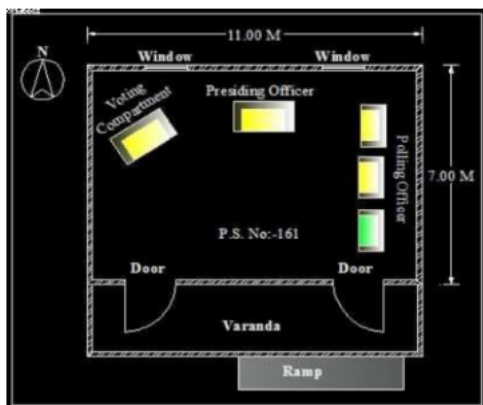

নিৰ্বাচক পঞ্জীয়ন বিষয়াৰ স্বাক্ষৰ

Nazri Naksha

Google Map View

Polling Station Building Front View

ভোটগ্ৰহন কেন্দ্ৰৰ সন্মুখৰ দৃশ্য

Cad View

Key MAP View

1 নাম : প্রভাবতী পেগু স্বামীৰ নাম: সত্যৰাম পেগু ঘৰ নং : ১ বয়স : 69 লিঙ্গ : মহিলা	CCF1237996 ফটো উপলব্ধ	2 নাম : উমেশ দলে পিতাৰ নাম: বৰং দলে ঘৰ নং : ১ বয়স : 64 লিঙ্গ : পুৰুষ	CCF1234566 ফটো উপলব্ধ	3 নাম : বিভাৰাণী দলে স্বামীৰ নাম: উমেশ দলে ঘৰ নং : ১ বয়স : 61 লিঙ্গ : মহিলা	CCF1234577 ফটো উপলব্ধ
4 নাম : লক্ষীনাথ দলে পিতাৰ নাম: উমেশ দলে ঘৰ নং : ১ বয়স : 41 লিঙ্গ : পুৰুষ	CCF1234588 ফটো উপলব্ধ	5 নাম : কুশল দলে পিতাৰ নাম: উমেশ দলে ঘৰ নং : ১ বয়স : 39 লিঙ্গ : পুৰুষ	CCF1234599 ফটো উপলব্ধ	6 নাম : বণেশ্বৰী দলে স্বামীৰ নাম: লখিমাই দলে ঘৰ নং : ১ বয়স : 37 লিঙ্গ : মহিলা	CCF1234613 ফটো উপলব্ধ
7 নাম : পৰ্ণিমা দলে স্বামীৰ নাম: কুশল দলে ঘৰ নং : ১ বয়স : 31 লিঙ্গ : মহিলা	CCF2108761 ফটো উপলব্ধ	8 নাম : যজ্ঞেশ্বৰ দলে পিতাৰ নাম: বৰং দলে ঘৰ নং : ২ বয়স : 61 লিঙ্গ : পুৰুষ	CCF1234624 ফটো উপলব্ধ	9 নাম : কল্পনা দলে স্বামীৰ নাম: যজ্ঞেশ্বৰ দলে ঘৰ নং : ২ বয়স : 58 লিঙ্গ : মহিলা	CCF1234635 ফটো উপলব্ধ
#2 10 নাম : উপেশ্বৰী দলে স্বামীৰ নাম: মুকুতা পেগু ঘৰ নং : 02 বয়স : 42 লিঙ্গ : মহিলা	CCF1235898 ফটো উপলব্ধ	11 নাম : বাহুল দলে পিতাৰ নাম: যজ্ঞেশ্বৰ দলে ঘৰ নং : ২ বয়স : 37 লিঙ্গ : পুৰুষ	CCF1234646 ফটো উপলব্ধ	12 নাম : অনামিকা দলে স্বামীৰ নাম: বাহুল দলে ঘৰ নং : 02 বয়স : 29 লিঙ্গ : মহিলা	CCF2108658 ফটো উপলব্ধ
13 নাম : ক্ষীৰোদ পেগু পিতাৰ নাম: ভদ্রসেন পেগু ঘৰ নং : ২ক বয়স : 49 লিঙ্গ : পুৰুষ	CCF1238079 ফটো উপলব্ধ	14 নাম : নিভা পেগু স্বামীৰ নাম: উকমনি পেগু ঘৰ নং : ২খ বয়স : 35 লিঙ্গ : মহিলা	CCF1234657 ফটো উপলব্ধ	15 নাম : দেবেশ্বৰ দলে পিতাৰ নাম: ইন্দোৰাম দলে ঘৰ নং : ৩ বয়স : 79 লিঙ্গ : পুৰুষ	CCF1234680 ফটো উপলব্ধ
16 নাম : মনোজ দলে পিতাৰ নাম: দেবেশ্বৰ দলে ঘৰ নং : ৩ বয়স : 49 লিঙ্গ : পুৰুষ	CCF1234704 ফটো উপলব্ধ	17 নাম : সত্যবতী দলে স্বামীৰ নাম: মনুজ দলে ঘৰ নং : ৩ বয়স : 46 লিঙ্গ : মহিলা	CCF1234715 ফটো উপলব্ধ	18 নাম : বমেন দলে পিতাৰ নাম: দেবেশ্বৰ দলে ঘৰ নং : ৩ বয়স : 45 লিঙ্গ : পুৰুষ	CCF1234726 ফটো উপলব্ধ
19 নাম : বিনন্দ দলে পিতাৰ নাম: মনোজ দলে ঘৰ নং : ৩ বয়স : 30 লিঙ্গ : পুৰুষ	CCF0298067 ফটো উপলব্ধ	20 নাম : বিদিপ দলে পিতাৰ নাম: প্ৰেমানন্দ দলে ঘৰ নং : ৩ বয়স : 29 লিঙ্গ : পুৰুষ	CCF0298257 ফটো উপলব্ধ	21 নাম : প্ৰিয়ামনি পেগু দলে স্বামীৰ নাম: বিনন্দ দলে ঘৰ নং : ৩ বয়স : 28 লিঙ্গ : মহিলা	CCF0298398 ফটো উপলব্ধ
22 নাম : জানতু দলে পিতাৰ নাম: মনোজ দলে ঘৰ নং : ৩ বয়স : 27 লিঙ্গ : পুৰুষ	CCF0204602 ফটো উপলব্ধ	23 নাম : বিশ্বজিৎ দলে পিতাৰ নাম: মনোজ দলে ঘৰ নং : 3 বয়স : 22 লিঙ্গ : পুৰুষ	CCF0522458 ফটো উপলব্ধ	24 নাম : হৰিন্দ্র নাথ দলে পিতাৰ নাম: ইন্দুৰাম দলে ঘৰ নং : 8 বয়স : 59 লিঙ্গ : পুৰুষ	CCF1234737 ফটো উপলব্ধ
25 নাম : সবিতা দলে স্বামীৰ নাম: হৰিন্দ্র দলে ঘৰ নং : 8 বয়স : 57 লিঙ্গ : মহিলা	CCF1234748 ফটো উপলব্ধ	26 নাম : বিভেন দলে পিতাৰ নাম: মৌলবী দলে ঘৰ নং : 8 বয়স : 37 লিঙ্গ : পুৰুষ	CCF1234760 ফটো উপলব্ধ	27 নাম : নিজৰা লাগাচু দলে স্বামীৰ নাম: বেভেন দলে ঘৰ নং : 04 বয়স : 32 লিঙ্গ : মহিলা	CCF0560292 ফটো উপলব্ধ
28 নাম : দিপাংকৰ দলে পিতাৰ নাম: হৰিন্দ্র দলে ঘৰ নং : 4 বয়স : 30 লিঙ্গ : পুৰুষ	CCF0101758 ফটো উপলব্ধ	29 নাম : নিজৰা লাগাচু দলে স্বামীৰ নাম: বিভেন দলে ঘৰ নং : 8 বয়স : 29 লিঙ্গ : মহিলা	CCF0316869 ফটো উপলব্ধ	30 নাম : দেলুম পেগু পিতাৰ নাম: পুনৰাম পেগু ঘৰ নং : ৫ বয়স : 89 লিঙ্গ : পুৰুষ	CCF1234771 ফটো উপলব্ধ