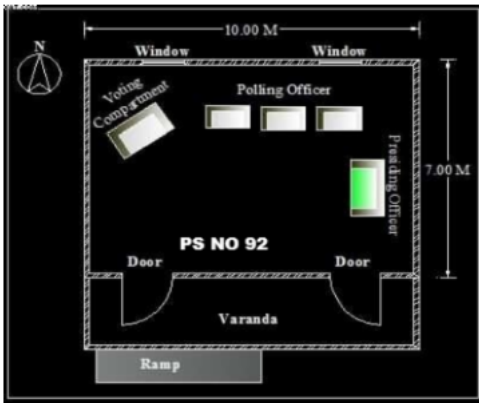

নিৰ্বাচক পঞ্জীয়ন বিষয়াৰ স্বাক্ষৰ

Nazri Naksha

Google Map View

Polling Station Building Front View

ভোটগ্ৰহন কেন্দ্ৰৰ সন্মুখৰ দৃশ্য

Cad View

Key MAP View

1 নাম : সত্য নাথ পেণ্ড পিতাৰ নাম: মাখন চন্দ্ৰ পেণ্ড ঘৰ নং : 1 বয়স : 71 লিঙ্গ : পুৰুষ	CCF1237985 ফটো উপলব্ধ	2 নাম : জীবন্ত পেণ্ড পিতাৰ নাম: সত্যৰাম পেণ্ড ঘৰ নং : 1 বয়স : 45 লিঙ্গ : পুৰুষ	CCF1238002 ফটো উপলব্ধ	3 নাম : সশান্ত পেণ্ড পিতাৰ নাম: সত্যৰাম পেণ্ড ঘৰ নং : 1 বয়স : 39 লিঙ্গ : পুৰুষ	CCF1238024 ফটো উপলব্ধ
4 নাম : শুভলক্ষী পেণ্ড স্বামীৰ নাম: মদন পেণ্ড ঘৰ নং : 1 বয়স : 36 লিঙ্গ : মহিলা	CCF1238035 ফটো উপলব্ধ	5 নাম : যোগান্ত পেণ্ড পিতাৰ নাম: সত্যৰাম পেণ্ড ঘৰ নং : 1 বয়স : 31 লিঙ্গ : পুৰুষ	CCF1243750 ফটো উপলব্ধ	6 নাম : সুস্মিতা দলে পেণ্ড স্বামীৰ নাম: যুগান্ত পেণ্ড ঘৰ নং : 1 বয়স : 26 লিঙ্গ : মহিলা	CCF0227926 ফটো উপলব্ধ
7 নাম : জুজু দলে পেণ্ড স্বামীৰ নাম: বঞ্জীত পেণ্ড ঘৰ নং : 1 বয়স : 25 লিঙ্গ : মহিলা	CCF0654145 ফটো উপলব্ধ	8 নাম : মেনকা পেণ্ড পিতাৰ নাম: সত্যৰাম পেণ্ড ঘৰ নং : 1 বয়স : 22 লিঙ্গ : মহিলা	CCF1613082 ফটো উপলব্ধ	9 নাম : পুষ্পাঞ্জলি পেণ্ড স্বামীৰ নাম: ক্ষীৰোদ পেণ্ড ঘৰ নং : 2 বয়স : 43 লিঙ্গ : মহিলা	CCF0273698 ফটো উপলব্ধ
10 নাম : ৰুপেন পেণ্ড পিতাৰ নাম: নব কুমাৰ পেণ্ড ঘৰ নং : 2ক বয়স : 21 লিঙ্গ : পুৰুষ	CCF2774404 ফটো উপলব্ধ	11 নাম : অজিত পেণ্ড পিতাৰ নাম: লক্ষীকান্ত পেণ্ড ঘৰ নং : 2খ বয়স : 27 লিঙ্গ : পুৰুষ	CCF0204560 ফটো উপলব্ধ	12 নাম : মেৰী পেণ্ড স্বামীৰ নাম: অজিত পেণ্ড ঘৰ নং : 2-খা বয়স : 24 লিঙ্গ : মহিলা	CCF2773976 ফটো উপলব্ধ
13 নাম : কৌশল্যা পেণ্ড স্বামীৰ নাম: ভদ্রসেন পেণ্ড ঘৰ নং : 2ক বয়স : 84 লিঙ্গ : মহিলা	CCF1238046 ফটো উপলব্ধ	14 নাম : লক্ষীকান্ত পেণ্ড পিতাৰ নাম: ভদ্রসেন পেণ্ড ঘৰ নং : 2খ বয়স : 59 লিঙ্গ : পুৰুষ	CCF1238080 ফটো উপলব্ধ	15 নাম : পূৰ্ণেশ্বৰী পেণ্ড স্বামীৰ নাম: লক্ষীকান্ত পেণ্ড ঘৰ নং : 2খ বয়স : 57 লিঙ্গ : মহিলা	CCF1238091 ফটো উপলব্ধ
16 নাম : নবকুমাৰ পেণ্ড পিতাৰ নাম: ভদ্রসেন পেণ্ড ঘৰ নং : 2ক বয়স : 51 লিঙ্গ : পুৰুষ	CCF1238057 ফটো উপলব্ধ	17 নাম : ৰীমা পেণ্ড স্বামীৰ নাম: নবকুমাৰ পেণ্ড ঘৰ নং : 2ক বয়স : 49 লিঙ্গ : মহিলা	CCF1238068 ফটো উপলব্ধ	18 নাম : উকমনি পেণ্ড পিতাৰ নাম: লক্ষীকান্ত পেণ্ড ঘৰ নং : 2খ বয়স : 37 লিঙ্গ : পুৰুষ	CCF1238104 ফটো উপলব্ধ
19 নাম : নয়নমনি কটম স্বামীৰ নাম: মুনিদ্ৰি পেণ্ড ঘৰ নং : 3 বয়স : 28 লিঙ্গ : মহিলা	CCF1653930 ফটো উপলব্ধ	20 নাম : নয়ন পেণ্ড পিতাৰ নাম: কৃষ্ণৰাম পেণ্ড ঘৰ নং : 3 বয়স : 26 লিঙ্গ : পুৰুষ	CCF0203612 ফটো উপলব্ধ	21 নাম : জানমনি পেণ্ড পিতাৰ নাম: পবিত্ৰ পেণ্ড ঘৰ নং : 3 বয়স : 19 লিঙ্গ : মহিলা	VNK0079004 ফটো উপলব্ধ
22 নাম : মুন্না পেণ্ড পিতাৰ নাম: ইলাবন্ত পেণ্ড ঘৰ নং : 3 বয়স : 19 লিঙ্গ : পুৰুষ	VNK0105627 ফটো উপলব্ধ	23 নাম : নিজৰা পেণ্ড পিতাৰ নাম: কৃষ্ণৰাম পেণ্ড ঘৰ নং : 3 বয়স : 28 লিঙ্গ : মহিলা	CCF0273284 ফটো উপলব্ধ	24 নাম : দিপামনি পেণ্ড স্বামীৰ নাম: প্ৰাঞ্জল পেণ্ড ঘৰ নং : 3 বয়স : 32 লিঙ্গ : মহিলা	CCF0080549 ফটো উপলব্ধ
25 নাম : প্ৰভাত পেণ্ড পিতাৰ নাম: ইলাবন্ত পেণ্ড ঘৰ নং : 3খ বয়স : 21 লিঙ্গ : পুৰুষ	CCF2775161 ফটো উপলব্ধ	26 নাম : অচিনি কুমাৰ পেণ্ড পিতাৰ নাম: পবিত্ৰ পেণ্ড ঘৰ নং : 3 বয়স : 21 লিঙ্গ : পুৰুষ	CCF2773596 ফটো উপলব্ধ	27 নাম : কোমলচন পেণ্ড পিতাৰ নাম: বতুম পেণ্ড ঘৰ নং : 3খ বয়স : 77 লিঙ্গ : পুৰুষ	CCF1238137 ফটো উপলব্ধ
28 নাম : এবিগ পেণ্ড স্বামীৰ নাম: কুমলচন পেণ্ড ঘৰ নং : 3খ বয়স : 71 লিঙ্গ : মহিলা	CCF1238148 ফটো উপলব্ধ	29 নাম : কৃষ্ণকান্ত পেণ্ড পিতাৰ নাম: বতুম পেণ্ড ঘৰ নং : 3ক বয়স : 59 লিঙ্গ : পুৰুষ	CCF1238115 ফটো উপলব্ধ	30 নাম : যশোদা পেণ্ড স্বামীৰ নাম: কৃষ্ণকান্ত পেণ্ড ঘৰ নং : 3ক বয়স : 57 লিঙ্গ : মহিলা	CCF1238126 ফটো উপলব্ধ