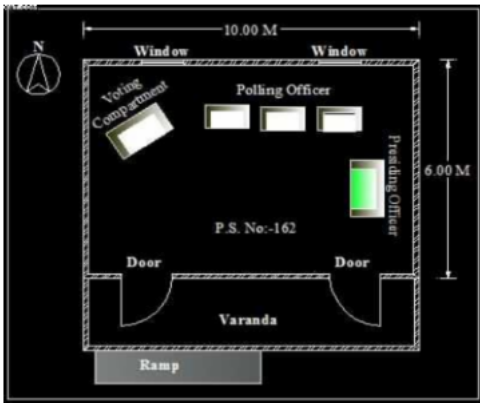

নিৰ্বাচক পঞ্জীয়ন বিষয়াৰ স্বাক্ষৰ

Nazri Naksha

Google Map View

Polling Station Building Front View

ভোটগ্ৰহন কেন্দ্ৰৰ সন্মুখৰ দৃশ্য

Cad View

Key MAP View

1 নাম : বুলমাই নাথ স্বামীৰ নাম: সুমেশ্বৰ নাথ ঘৰ নং : 1 বয়স : 66 লিঙ্গ : মহিলা	CCF1244571 ফটো উপলব্ধ	2 নাম : গনেশ নাথ পিতাৰ নাম: সুমেশ্বৰ নাথ ঘৰ নং : 1 বয়স : 42 লিঙ্গ : পুৰুষ	CCF1244582 ফটো উপলব্ধ	3 নাম : অনুমাই নাথ স্বামীৰ নাম: গনেশ নাথ ঘৰ নং : 1 বয়স : 39 লিঙ্গ : মহিলা	CCF1244593 ফটো উপলব্ধ
4 নাম : পলাশ নাথ পিতাৰ নাম: সুমেশ্বৰ নাথ ঘৰ নং : 1 বয়স : 39 লিঙ্গ : পুৰুষ	CCF1244606 ফটো উপলব্ধ	5 নাম : মিয়াহ নাথ স্বামীৰ নাম: পলাশ নাথ ঘৰ নং : 1 বয়স : 33 লিঙ্গ : মহিলা	CCF1248299 ফটো উপলব্ধ	E 6 নাম : ডিম্বেশ্বৰ নাথ পিতাৰ নাম: বুলমাই নাথ ঘৰ নং : 8 বয়স : 59 লিঙ্গ : পুৰুষ	CCF1244617 ফটো উপলব্ধ
7 নাম : পতলী নাথ স্বামীৰ নাম: ডিম্বেশ্বৰ নাথ ঘৰ নং : 8 বয়স : 57 লিঙ্গ : মহিলা	CCF1244628 ফটো উপলব্ধ	8 নাম : প্ৰসন্ন নাথ পিতাৰ নাম: ডিম্বেশ্বৰ নাথ ঘৰ নং : 8 বয়স : 26 লিঙ্গ : পুৰুষ	CCF0317479 ফটো উপলব্ধ	9 নাম : গুবীন নাথ পিতাৰ নাম: ডিম্বেশ্বৰ নাথ ঘৰ নং : 4 বয়স : 25 লিঙ্গ : পুৰুষ	CCF1310713 ফটো উপলব্ধ
10 নাম : মহেন্দ্ৰ নাথ পিতাৰ নাম: ভজোৰাম নাথ ঘৰ নং : 5 বয়স : 73 লিঙ্গ : পুৰুষ	CCF1244639 ফটো উপলব্ধ	11 নাম : য়মোনা নাথ স্বামীৰ নাম: মহেন্দ্ৰ নাথ ঘৰ নং : 5 বয়স : 69 লিঙ্গ : মহিলা	CCF1244640 ফটো উপলব্ধ	12 নাম : বুপামনি নাথ ৰাভা স্বামীৰ নাম: কাতিন্দ্ৰ ৰাভা ঘৰ নং : 5 বয়স : 51 লিঙ্গ : মহিলা	CCF1244651 ফটো উপলব্ধ
13 নাম : বিত ৰাভা পিতাৰ নাম: কাতিন্দ্ৰ ৰাভা ঘৰ নং : 5 বয়স : 19 লিঙ্গ : পুৰুষ	VNK0091595 ফটো উপলব্ধ	14 নাম : লক্ষীমাই নাথ স্বামীৰ নাম: য়োগেন্দ্ৰ নাথ ঘৰ নং : 6 বয়স : 77 লিঙ্গ : মহিলা	CCF1244673 ফটো উপলব্ধ	15 নাম : প্ৰদীপ নাথ পিতাৰ নাম: য়োগেন্দ্ৰ নাথ ঘৰ নং : 6 বয়স : 51 লিঙ্গ : পুৰুষ	CCF1244684 ফটো উপলব্ধ
16 নাম : বিচিত্ৰা নাথ স্বামীৰ নাম: প্ৰদীপ নাথ ঘৰ নং : 6 বয়স : 47 লিঙ্গ : মহিলা	CCF1244695 ফটো উপলব্ধ	17 নাম : শ্ৰীমন্ত নাথ পিতাৰ নাম: য়োগেন্দ্ৰ নাথ ঘৰ নং : 6 বয়স : 37 লিঙ্গ : পুৰুষ	CCF1244708 ফটো উপলব্ধ	18 নাম : বকুল নাথ পিতাৰ নাম: য়োগেন্দ্ৰ নাথ ঘৰ নং : 6 বয়স : 30 লিঙ্গ : পুৰুষ	CCF0630749 ফটো উপলব্ধ
19 নাম : হেমন্ত নাথ পিতাৰ নাম: য়ুগেন নাথ ঘৰ নং : 6 বয়স : 27 লিঙ্গ : পুৰুষ	CCF0630731 ফটো উপলব্ধ	20 নাম : জয়া নাথ স্বামীৰ নাম: পিংকু নাথ ঘৰ নং : 6 বয়স : 26 লিঙ্গ : মহিলা	CCF0345587 ফটো উপলব্ধ	21 নাম : মৃদপ্ৰবন নাথ পিতাৰ নাম: য়োগেন নাথ ঘৰ নং : 6 বয়স : 26 লিঙ্গ : পুৰুষ	CCF0630723 ফটো উপলব্ধ
22 নাম : পদ্মজিত নাথ পিতাৰ নাম: প্ৰদীপ নাথ ঘৰ নং : 6 বয়স : 21 লিঙ্গ : পুৰুষ	VNK0009472 ফটো উপলব্ধ	23 নাম : সোনমনি নাথ স্বামীৰ নাম: পদ্মজিত নাথ ঘৰ নং : 6 বয়স : 20 লিঙ্গ : মহিলা	VNK0078634 ফটো উপলব্ধ	24 নাম : অম্বিকা নাথ স্বামীৰ নাম: নৰকান্ত নাথ ঘৰ নং : 9 বয়স : 77 লিঙ্গ : মহিলা	CCF1244719 ফটো উপলব্ধ
25 নাম : বাবুল নাথ পিতাৰ নাম: নৰকান্ত নাথ ঘৰ নং : 9 বয়স : 42 লিঙ্গ : পুৰুষ	CCF1244720 ফটো উপলব্ধ	26 নাম : জুনমনি নাথ স্বামীৰ নাম: বাবুল নাথ ঘৰ নং : 9 বয়স : 39 লিঙ্গ : মহিলা	CCF1244731 ফটো উপলব্ধ	27 নাম : অংকুৰ নাথ পিতাৰ নাম: অৰুন নাথ ঘৰ নং : 7 বয়স : 25 লিঙ্গ : পুৰুষ	CCF0654806 ফটো উপলব্ধ
28 নাম : ইন্দ্ৰজিৎ নাথ পিতাৰ নাম: ৰঞ্জিত নাথ ঘৰ নং : 7 বয়স : 24 লিঙ্গ : পুৰুষ	CCF0508937 ফটো উপলব্ধ	29 নাম : অভিজিত নাথ পিতাৰ নাম: ৰঞ্জিত নাথ ঘৰ নং : 07 বয়স : 23 লিঙ্গ : পুৰুষ	VNK0041111 ফটো উপলব্ধ	30 নাম : ৰঞ্জিত নাথ পিতাৰ নাম: য়োগেন্দ্ৰ নাথ ঘৰ নং : 9ক বয়স : 49 লিঙ্গ : পুৰুষ	CCF1244742 ফটো উপলব্ধ