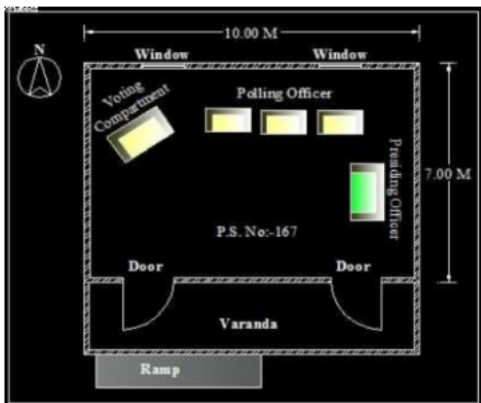

নিৰ্বাচক পঞ্জীয়ন বিষয়াৰ স্বাক্ষৰ

Nazri Naksha

Google Map View

Polling Station Building Front View

ভোটগ্ৰহন কেন্দ্ৰৰ সন্মুখৰ দৃশ্য

Cad View

Key MAP View

1 নাম : বামচন্দ্ৰ খনিকৰ পিতাৰ নাম: মদন খনিকৰ ঘৰ নং : 1 বয়স : 63 লিঙ্গ : পুৰুষ	CCF1284566 ফটো উপলব্ধ	2 নাম : সৰুমাই খনিকৰ স্বামীৰ নাম: বামচন্দ্ৰ খনিকৰ ঘৰ নং : 1 বয়স : 57 লিঙ্গ : মহিলা	CCF1284577 ফটো উপলব্ধ	3 নাম : বুপা শইকীয়া খনিকৰ স্বামীৰ নাম: সোমেন খনিকৰ ঘৰ নং : 1 বয়স : 39 লিঙ্গ : মহিলা	CCF0000216 ফটো উপলব্ধ
4 নাম : হোমেন খনিকৰ পিতাৰ নাম: বামচন্দ্ৰ খনিকৰ ঘৰ নং : 1 বয়স : 38 লিঙ্গ : পুৰুষ	CCF1284588 ফটো উপলব্ধ	5 নাম : স্মৃতিৰেখা চুতীয়া স্বামীৰ নাম: ৰাজীৱ চুতীয়া ঘৰ নং : 1 বয়স : 31 লিঙ্গ : মহিলা	VNK0102368 ফটো উপলব্ধ	6 নাম : জানমনি খনিকৰ পিতাৰ নাম: দেবেন খনিকৰ ঘৰ নং : 01 বয়স : 20 লিঙ্গ : মহিলা	VNK0100990 ফটো উপলব্ধ
7 নাম : অনামিকা শইকীয়া খনিকৰ স্বামীৰ নাম: প্ৰজ্ঞান খনিকৰ ঘৰ নং : 1 বয়স : 19 লিঙ্গ : মহিলা	VNK0101907 ফটো উপলব্ধ	8 নাম : খৰ্গেশ্বৰ খনিকৰ পিতাৰ নাম: ৰবৰ খনিকৰ ঘৰ নং : 2 বয়স : 51 লিঙ্গ : পুৰুষ	CCF1284599 ফটো উপলব্ধ	9 নাম : দিপালী খনিকৰ স্বামীৰ নাম: খৰ্গেশ্বৰ খনিকৰ ঘৰ নং : 2 বয়স : 46 লিঙ্গ : মহিলা	CCF1284602 ফটো উপলব্ধ
10 নাম : প্ৰাঞ্জল খনিকৰ পিতাৰ নাম: খৰ্গেশ্বৰ খনিকৰ ঘৰ নং : 2 বয়স : 27 লিঙ্গ : পুৰুষ	CCF0274837 ফটো উপলব্ধ	11 নাম : মনোজ খনিকৰ পিতাৰ নাম: খৰ্গেশ্বৰ খনিকৰ ঘৰ নং : 2 বয়স : 26 লিঙ্গ : পুৰুষ	CCF0670430 ফটো উপলব্ধ	12 নাম : ভাৰতী হাজৰিকা খনিকৰ স্বামীৰ নাম: মনোজ খনিকৰ ঘৰ নং : 2 বয়স : 26 লিঙ্গ : মহিলা	CCF0462556 ফটো উপলব্ধ
13 নাম : মাধুৰী চুতীয়া পিতাৰ নাম: মৃদুল চুতীয়া ঘৰ নং : 2 বয়স : 24 লিঙ্গ : মহিলা	CCF1312248 ফটো উপলব্ধ	14 নাম : দুৰ্গেশ্বৰ খনিকৰ পিতাৰ নাম: ৰবৰ খনিকৰ ঘৰ নং : 3 বয়স : 59 লিঙ্গ : পুৰুষ	CCF1284657 ফটো উপলব্ধ	15 নাম : ভাৰতী খনিকৰ স্বামীৰ নাম: দুৰ্গেশ্বৰ খনিকৰ ঘৰ নং : 3 বয়স : 52 লিঙ্গ : মহিলা	CCF1284668 ফটো উপলব্ধ
16 নাম : শুভ কান্ত খনিকৰ পিতাৰ নাম: দুৰ্গেশ্বৰ খনিকৰ ঘৰ নং : 3 বয়স : 35 লিঙ্গ : পুৰুষ	CCF1284679 ফটো উপলব্ধ	17 নাম : ৰাহুল খনিকৰ পিতাৰ নাম: দুৰ্গেশ্বৰ খনিকৰ ঘৰ নং : 3 বয়স : 30 লিঙ্গ : পুৰুষ	CCF0298059 ফটো উপলব্ধ	18 নাম : লীলা খনিকৰ স্বামীৰ নাম: বীৰধন খনিকৰ ঘৰ নং : 8 বয়স : 79 লিঙ্গ : মহিলা	CCF1284691 ফটো উপলব্ধ
19 নাম : বিনোদ খনিকৰ পিতাৰ নাম: বীৰধন খনিকৰ ঘৰ নং : 8 বয়স : 50 লিঙ্গ : পুৰুষ	CCF1284704 ফটো উপলব্ধ	20 নাম : ধীৰেন খনিকৰ পিতাৰ নাম: বীৰধন খনিকৰ ঘৰ নং : 8 বয়স : 48 লিঙ্গ : পুৰুষ	CCF1284715 ফটো উপলব্ধ	21 নাম : দীপেন খনিকৰ পিতাৰ নাম: বীৰধন খনিকৰ ঘৰ নং : 8 বয়স : 43 লিঙ্গ : পুৰুষ	CCF1284737 ফটো উপলব্ধ
22 নাম : দিব্যজ্যোতি খনিকৰ পিতাৰ নাম: প্ৰহ্লাদ খনিকৰ ঘৰ নং : 4 বয়স : 43 লিঙ্গ : মহিলা	CCF0548875 ফটো উপলব্ধ	23 নাম : জ্যোতিৰেখা খনিকৰ স্বামীৰ নাম: দ্বিপেন খনিকৰ ঘৰ নং : 8 বয়স : 36 লিঙ্গ : মহিলা	CCF1284748 ফটো উপলব্ধ	24 নাম : পাঁচমালা খনিকৰ স্বামীৰ নাম: ভুবল খনিকৰ ঘৰ নং : 5 বয়স : 69 লিঙ্গ : মহিলা	CCF1284760 ফটো উপলব্ধ
25 নাম : বাবুলাল খনিকৰ পিতাৰ নাম: ভুবল খনিকৰ ঘৰ নং : 5 বয়স : 50 লিঙ্গ : পুৰুষ	CCF1284782 ফটো উপলব্ধ	26 নাম : পুতুল খনিকৰ পিতাৰ নাম: ভুবল খনিকৰ ঘৰ নং : 5 বয়স : 47 লিঙ্গ : পুৰুষ	CCF1284793 ফটো উপলব্ধ	27 নাম : নিতুল খনিকৰ পিতাৰ নাম: ভুবল খনিকৰ ঘৰ নং : 5 বয়স : 44 লিঙ্গ : পুৰুষ	CCF1284806 ফটো উপলব্ধ
28 নাম : ৰঞ্জ খনিকৰ স্বামীৰ নাম: পুতুল খনিকৰ ঘৰ নং : 5 বয়স : 44 লিঙ্গ : মহিলা	CCF0331058 ফটো উপলব্ধ	29 নাম : স্বপালী বৰা খনিকৰ স্বামীৰ নাম: নিতুল খনিকৰ ঘৰ নং : 5 বয়স : 30 লিঙ্গ : মহিলা	CCF0331736 ফটো উপলব্ধ	30 নাম : মাধব খনিকৰ পিতাৰ নাম: ধীৰেন খনিকৰ ঘৰ নং : 5 বয়স : 25 লিঙ্গ : পুৰুষ	CCF0491829 ফটো উপলব্ধ