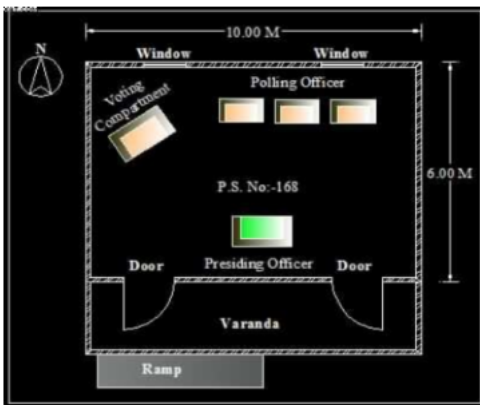

নিৰ্বাচক পঞ্জীয়ন বিষয়াৰ স্বাক্ষৰ

Nazri Naksha

Google Map View

Polling Station Building Front View

ভোটগ্ৰহন কেন্দ্ৰৰ সন্মুখৰ দৃশ্য

Cad View

Key MAP View

1 নাম : বাণী শইকীয়া পিতাৰ নাম: ভূপেন শইকীয়া ঘৰ নং : 5 বয়স : 22 লিঙ্গ : মহিলা	CCF1623669 ফটো উপলব্ধ	2 নাম : জ্ঞানজ্যোতি চুতীয়া পিতাৰ নাম: কৰুনা চুতীয়া ঘৰ নং : 22 বয়স : 20 লিঙ্গ : পুৰুষ	VNK0047845 ফটো উপলব্ধ	3 নাম : ৰূপালী চুতীয়া স্বামীৰ নাম: প্ৰভাত চুতীয়া ঘৰ নং : 0023 বয়স : 37 লিঙ্গ : মহিলা	CCF2111026 ফটো উপলব্ধ
4 নাম : ৰিপুন চুতীয়া পিতাৰ নাম: বাবুলাল চুতীয়া ঘৰ নং : 28 বয়স : 32 লিঙ্গ : পুৰুষ	CCF0214031 ফটো উপলব্ধ	5 নাম : পম্পি হাজৰিকা চুতীয়া স্বামীৰ নাম: ৰিপুন চুতীয়া ঘৰ নং : 24 বয়স : 24 লিঙ্গ : মহিলা	CCF1312685 ফটো উপলব্ধ	6 নাম : নিৰৰ চুতীয়া পিতাৰ নাম: ভূগেন্দ্ৰ চুতীয়া ঘৰ নং : 25 বয়স : 34 লিঙ্গ : পুৰুষ	CCF1620160 ফটো উপলব্ধ
7 নাম : ৰূপামণি দিহিঙীয়া মাতৃৰ নাম: ফুলেমাই ঘৰ নং : 34 বয়স : 30 লিঙ্গ : মহিলা	CCF1426840 ফটো উপলব্ধ	8 নাম : সোন মনি চুতীয়া স্বামীৰ নাম: অভিজান খানিকৰ ঘৰ নং : 34 বয়স : 28 লিঙ্গ : মহিলা	CCF0535591 ফটো উপলব্ধ	9 নাম : ফৰীনা সোনোৱাল পিতাৰ নাম: দেব কান্ত সোনোৱাল ঘৰ নং : 35 বয়স : 25 লিঙ্গ : মহিলা	CCF0488932 ফটো উপলব্ধ
10 নাম : লোকপ্ৰিয়া খনিকৰ পিতাৰ নাম: দিব্য খনিকৰ ঘৰ নং : 35 বয়স : 24 লিঙ্গ : মহিলা	CCF0522433 ফটো উপলব্ধ	11 নাম : বিপ্লৱ খনিকৰ পিতাৰ নাম: জয়নাথ খনিকৰ ঘৰ নং : 40 বয়স : 23 লিঙ্গ : পুৰুষ	CCF1502996 ফটো উপলব্ধ	12 নাম : প্ৰনৱ চুতীয়া পিতাৰ নাম: মাধৱ চুতীয়া ঘৰ নং : 58 বয়স : 24 লিঙ্গ : পুৰুষ	VNK0052811 ফটো উপলব্ধ
13 নাম : ধুউৰ খনিকৰ পিতাৰ নাম: গুণেশ্বৰ খনিকৰ ঘৰ নং : 61 বয়স : 24 লিঙ্গ : পুৰুষ	CCF1413467 ফটো উপলব্ধ	14 নাম : প্ৰেৰনা বুঢ়াগোঁহাই স্বামীৰ নাম: জিতু চুতীয়া ঘৰ নং : 65 বয়স : 21 লিঙ্গ : মহিলা	VNK0120568 ফটো উপলব্ধ	15 নাম : অংকু খনিকৰ পিতাৰ নাম: অজিত খনিকৰ ঘৰ নং : 68 বয়স : 19 লিঙ্গ : পুৰুষ	VNK0102798 ফটো উপলব্ধ
16 নাম : ৰাজকুমাৰ চুতীয়া পিতাৰ নাম: লৰাম চুতীয়া ঘৰ নং : 0076 বয়স : 23 লিঙ্গ : পুৰুষ	CCF1383231 ফটো উপলব্ধ	17 নাম : ৰেজিয়া পেগু কামান স্বামীৰ নাম: মন কামান ঘৰ নং : 87 বয়স : 41 লিঙ্গ : মহিলা	CCF1312479 ফটো উপলব্ধ	18 নাম : জ্যোতিশ চুতীয়া পিতাৰ নাম: বাবুল চুতীয়া ঘৰ নং : 100 বয়স : 23 লিঙ্গ : পুৰুষ	CCF1483700 ফটো উপলব্ধ
19 নাম : কল্যাণ খনিকৰ পিতাৰ নাম: ৰজত খনিকৰ ঘৰ নং : 108 বয়স : 22 লিঙ্গ : পুৰুষ	CCF2796431 ফটো উপলব্ধ	20 নাম : জ্যোত্সনা নাথ খনিকৰ স্বামীৰ নাম: অভিজিত খনিকৰ ঘৰ নং : 114 বয়স : 24 লিঙ্গ : মহিলা	VNK0047894 ফটো উপলব্ধ	21 নাম : চয়নিকা সোনোৱাল স্বামীৰ নাম: মিশু ঘৰ নং : 120 বয়স : 24 লিঙ্গ : মহিলা	VNK0047688 ফটো উপলব্ধ
22 নাম : সঞ্জীপা শইকীয়া পিতাৰ নাম: মদুল শইকীয়া ঘৰ নং : 122 বয়স : 24 লিঙ্গ : মহিলা	CCF1312610 ফটো উপলব্ধ	23 নাম : মিজু ব্ৰা শইকীয়া স্বামীৰ নাম: নিৰন শইকীয়া ঘৰ নং : 133 বয়স : 46 লিঙ্গ : মহিলা	CCF0322412 ফটো উপলব্ধ	24 নাম : নৰত্তম বৰুৱা মাতৃৰ নাম: ৰিপু শইকীয়া ঘৰ নং : 133 বয়স : 24 লিঙ্গ : পুৰুষ	CCF1312552 ফটো উপলব্ধ
25 নাম : গায়ত্ৰী চুতীয়া পিতাৰ নাম: প্ৰতাপ চুতীয়া ঘৰ নং : 136 বয়স : 24 লিঙ্গ : মহিলা	CCF0511246 ফটো উপলব্ধ	26 নাম : জীতেন চুতীয়া পিতাৰ নাম: থানু ৰাম চুতীয়া ঘৰ নং : 138 বয়স : 24 লিঙ্গ : পুৰুষ	CCF1184498 ফটো উপলব্ধ	27 নাম : ৰানী গগৈ চুতীয়া স্বামীৰ নাম: প্ৰসেনজিত চুতীয়া ঘৰ নং : 140 বয়স : 32 লিঙ্গ : মহিলা	CCF0487793 ফটো উপলব্ধ
28 নাম : পৰী চুতীয়া স্বামীৰ নাম: ৰত্ন চুতীয়া ঘৰ নং : 143 বয়স : 23 লিঙ্গ : মহিলা	CCF1151364 ফটো উপলব্ধ	29 নাম : প্ৰনিতা গগৈ স্বামীৰ নাম: সঞ্জীৱ শইকীয়া ঘৰ নং : 143 বয়স : 23 লিঙ্গ : মহিলা	CCF2795896 ফটো উপলব্ধ	E2 30 নাম : সোনমনি বৰুৱা পিতাৰ নাম: গুণ ৰবুৱা ঘৰ নং : 185 বয়স : 49 লিঙ্গ : পুৰুষ	CCF1290466 ফটো উপলব্ধ