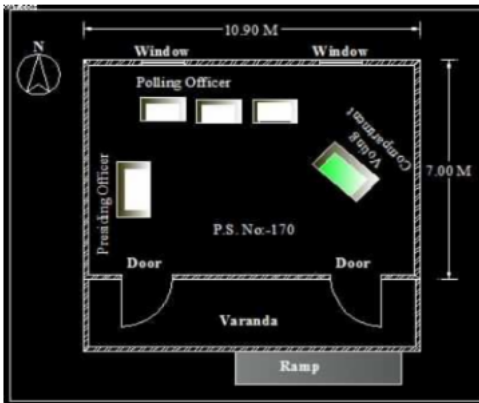

নিৰ্বাচক পঞ্জীয়ন বিষয়াৰ স্বাক্ষৰ

Nazri Naksha

Google Map View

Polling Station Building Front View

ভোটগ্ৰহন কেন্দ্ৰৰ সন্মুখৰ দৃশ্য

Cad View

Key MAP View

1 নাম : তিলক চন্দ্ৰ দেউৰী পিতাৰ নাম: আটাই দেউৰী ঘৰ নং : 1 বয়স : 75 লিঙ্গ : পুৰুষ	CCF1304569 ফটো উপলব্ধ	2 নাম : দেবতৰা দেউৰী স্বামীৰ নাম: তিলক দেউৰী ঘৰ নং : 1 বয়স : 67 লিঙ্গ : মহিলা	CCF1304570 ফটো উপলব্ধ	3 নাম : সত্য দেউৰী পিতাৰ নাম: আটাই দেউৰী ঘৰ নং : 1 বয়স : 64 লিঙ্গ : পুৰুষ	CCF1304650 ফটো উপলব্ধ
4 নাম : লক্ষেশ্বৰ দেউৰী পিতাৰ নাম: আটাই দেউৰী ঘৰ নং : 1 বয়স : 54 লিঙ্গ : পুৰুষ	CCF1304683 ফটো উপলব্ধ	5 নাম : দেবানন্দ দেউৰী পিতাৰ নাম: আটাই দেউৰী ঘৰ নং : 1 বয়স : 52 লিঙ্গ : পুৰুষ	CCF1304707 ফটো উপলব্ধ	6 নাম : কল্পনা দেউৰী স্বামীৰ নাম: লক্ষেশ্বৰ দেউৰী ঘৰ নং : 1 বয়স : 51 লিঙ্গ : মহিলা	CCF1304694 ফটো উপলব্ধ
7 নাম : দিদুল দেউৰী পিতাৰ নাম: তিলক দেউৰী ঘৰ নং : 1 বয়স : 51 লিঙ্গ : পুৰুষ	CCF1304581 ফটো উপলব্ধ	8 নাম : মনজিত দেউৰী পিতাৰ নাম: তিলক দেউৰী ঘৰ নং : 1 বয়স : 49 লিঙ্গ : পুৰুষ	CCF1304605 ফটো উপলব্ধ	9 নাম : ৰপজ্যোতি দেউৰী স্বামীৰ নাম: মনজিত দেউৰী ঘৰ নং : 1 বয়স : 44 লিঙ্গ : মহিলা	CCF1304616 ফটো উপলব্ধ
10 নাম : চন্দ্ৰমা দেউৰী স্বামীৰ নাম: দিদুল দেউৰী ঘৰ নং : 1 বয়স : 44 লিঙ্গ : মহিলা	CCF1304592 ফটো উপলব্ধ	11 নাম : জয়া দেউৰী স্বামীৰ নাম: দেবানন্দ দেউৰী ঘৰ নং : 1 বয়স : 44 লিঙ্গ : মহিলা	CCF1304718 ফটো উপলব্ধ	12 নাম : মন্দিকা দেউৰী পিতাৰ নাম: তিলক দেউৰী ঘৰ নং : 1 বয়স : 41 লিঙ্গ : মহিলা	CCF1304627 ফটো উপলব্ধ
13 নাম : মণিকা দেউৰী পিতাৰ নাম: তিলক দেউৰী ঘৰ নং : 1 বয়স : 38 লিঙ্গ : মহিলা	CCF1304638 ফটো উপলব্ধ	14 নাম : অৰূপ কুমাৰ দেউৰী পিতাৰ নাম: নিৰেন দেউৰী ঘৰ নং : 1 বয়স : 36 লিঙ্গ : পুৰুষ	VNK0068650 ফটো উপলব্ধ	15 নাম : প্ৰিয় দেউৰী পিতাৰ নাম: দিদুল চন্দ্ৰ দেউৰী ঘৰ নং : 1 বয়স : 23 লিঙ্গ : মহিলা	CCF1313204 ফটো উপলব্ধ
16 নাম : দেওবৰ দেউৰী পিতাৰ নাম: মেটা দেউৰী ঘৰ নং : 2 বয়স : 69 লিঙ্গ : পুৰুষ	CCF1304729 ফটো উপলব্ধ	17 নাম : জিয়ৰী দেউৰী স্বামীৰ নাম: দেওবৰ দেউৰী ঘৰ নং : 2 বয়স : 64 লিঙ্গ : মহিলা	CCF1304730 ফটো উপলব্ধ	18 নাম : নিৰঞ্জন দেউৰী পিতাৰ নাম: নিমল দেউৰী ঘৰ নং : 2 বয়স : 59 লিঙ্গ : পুৰুষ	CCF1304785 ফটো উপলব্ধ
19 নাম : কুসুম দেউৰী স্বামীৰ নাম: ৰুদ্ৰ দেউৰী ঘৰ নং : 2 বয়স : 54 লিঙ্গ : মহিলা	CCF1304796 ফটো উপলব্ধ	20 নাম : ভাব দেউৰী পিতাৰ নাম: দেওবৰ দেউৰী ঘৰ নং : 2 বয়স : 42 লিঙ্গ : পুৰুষ	CCF1304752 ফটো উপলব্ধ	21 নাম : মুকুন্দ দেউৰী পিতাৰ নাম: দেওবৰ দেউৰী ঘৰ নং : 2 বয়স : 41 লিঙ্গ : পুৰুষ	CCF1304763 ফটো উপলব্ধ
22 নাম : বন্দি দেউৰী স্বামীৰ নাম: পুৱালি দেউৰী ঘৰ নং : 2 বয়স : 39 লিঙ্গ : মহিলা	CCF1304809 ফটো উপলব্ধ	23 নাম : ফুলকুমাৰী দেউৰী স্বামীৰ নাম: ভানু দেউৰী ঘৰ নং : 2 বয়স : 34 লিঙ্গ : মহিলা	CCF0051888 ফটো উপলব্ধ	24 নাম : মহিমা দেউৰী স্বামীৰ নাম: চুনিত দেউৰী ঘৰ নং : 2 বয়স : 30 লিঙ্গ : মহিলা	CCF0052449 ফটো উপলব্ধ
25 নাম : সুনিত দেউৰী পিতাৰ নাম: ৰুদ্ৰ দেউৰী ঘৰ নং : 2 বয়স : 29 লিঙ্গ : পুৰুষ	CCF0052647 ফটো উপলব্ধ	26 নাম : শান্তিবা দেউৰী স্বামীৰ নাম: মহেন্দ্ৰ দেউৰী ঘৰ নং : 3 বয়স : 59 লিঙ্গ : মহিলা	CCF1304821 ফটো উপলব্ধ	27 নাম : অঞ্জ দেউৰী স্বামীৰ নাম: নোমল দেউৰী ঘৰ নং : 3 বয়স : 32 লিঙ্গ : মহিলা	CCF0519033 ফটো উপলব্ধ
28 নাম : নোমল দেউৰী পিতাৰ নাম: মহেন্দ্ৰ দেউৰী ঘৰ নং : 3 বয়স : 31 লিঙ্গ : পুৰুষ	CCF2111720 ফটো উপলব্ধ	29 নাম : বঙাই দেউৰী পিতাৰ নাম: উমাবৰ দেউৰী ঘৰ নং : 8 বয়স : 74 লিঙ্গ : পুৰুষ	CCF1304843 ফটো উপলব্ধ	30 নাম : দিপক দেউৰী পিতাৰ নাম: বঙাই দেউৰী ঘৰ নং : 8 বয়স : 44 লিঙ্গ : পুৰুষ	CCF1304865 ফটো উপলব্ধ