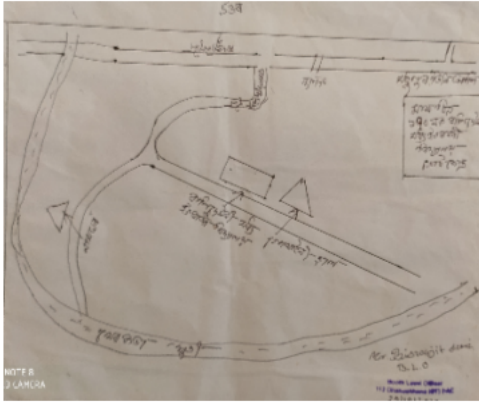

Nazri Naksha