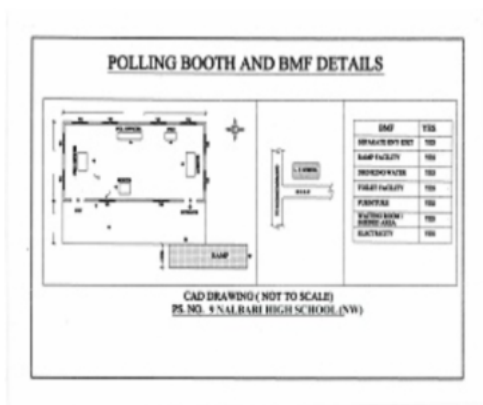

নিৰ্বাচক পঞ্জীয়ন বিষয়াৰ স্বাক্ষৰ

Nazri Naksha

Google Map View

Polling Station Building Front View

ভোটগ্ৰহন কেন্দ্ৰৰ সন্মুখৰ দৃশ্য

Cad View

Key MAP View

1 নাম : অৰুন মুছাহাৰী পিতাৰ নাম: এনলা মুছাহাৰী ঘৰ নং : 1 বয়স : 58 লিঙ্গ : পুৰুষ	DWM0004570 ফটো উপলব্ধ	E 2 নাম : জৰো মুছাহাৰী স্বামীৰ নাম: অৰুন মুছাহাৰী ঘৰ নং : 1 বয়স : 56 লিঙ্গ : মহিলা	DWM0004571 ফটো উপলব্ধ	3 নাম : মিনতি গয়াৰী মুছাহাৰী স্বামীৰ নাম: মন মুছাহাৰী ঘৰ নং : 1 বয়স : 28 লিঙ্গ : মহিলা	DWM0651836 ফটো উপলব্ধ
4 নাম : হৰেন্দ্ৰ নাৰ্জাৰী পিতাৰ নাম: চন্দ্ৰমোহন নাৰ্জাৰী ঘৰ নং : 2 বয়স : 70 লিঙ্গ : পুৰুষ	DWM8235356 ফটো উপলব্ধ	5 নাম : সৰ্বশ্ৰী নাৰ্জাৰী স্বামীৰ নাম: হৰেন্দ্ৰ নাৰ্জাৰী ঘৰ নং : 2 বয়স : 65 লিঙ্গ : মহিলা	DWM0004572 ফটো উপলব্ধ	6 নাম : জয়ধন নাৰ্জাৰী পিতাৰ নাম: হৰেন্দ্ৰ নাৰ্জাৰী ঘৰ নং : 2 বয়স : 42 লিঙ্গ : পুৰুষ	DWM0004573 ফটো উপলব্ধ
7 নাম : ৰমিতা নাৰ্জাৰী স্বামীৰ নাম: জয়ধন নাৰ্জাৰী ঘৰ নং : 2 বয়স : 40 লিঙ্গ : মহিলা	DWM0004574 ফটো উপলব্ধ	8 নাম : ৰামধন নাৰ্জাৰী পিতাৰ নাম: হৰেন্দ্ৰ নাৰ্জাৰী ঘৰ নং : 2 বয়স : 38 লিঙ্গ : পুৰুষ	DWM0004575 ফটো উপলব্ধ	E 9 নাম : জয়বিৰ নাৰ্জাৰী পিতাৰ নাম: হৰেন্দ্ৰ নাৰ্জাৰী ঘৰ নং : 2 বয়স : 32 লিঙ্গ : পুৰুষ	DWM8243172 ফটো উপলব্ধ
10 নাম : পাৰ্বতী নাৰ্জাৰী পিতাৰ নাম: জয়বিৰ নাৰ্জাৰী ঘৰ নং : 2 বয়স : 31 লিঙ্গ : মহিলা	DWM8243161 ফটো উপলব্ধ	11 নাম : সুকুৰসিং নাৰ্জাৰী পিতাৰ নাম: দজেন নাৰ্জাৰী ঘৰ নং : 3 বয়স : 53 লিঙ্গ : পুৰুষ	DWM0004576 ফটো উপলব্ধ	12 নাম : আনন্দী নাৰ্জাৰী স্বামীৰ নাম: চুকুৰসিং নাৰ্জাৰী ঘৰ নং : 3 বয়স : 50 লিঙ্গ : মহিলা	DWM0004577 ফটো উপলব্ধ
13 নাম : মহাবিৰ নাৰ্জাৰী পিতাৰ নাম: সুকুৰসিং নাৰ্জাৰী ঘৰ নং : 3 বয়স : 28 লিঙ্গ : পুৰুষ	DWM0183350 ফটো উপলব্ধ	14 নাম : বিনীতা মুছাহাৰী স্বামীৰ নাম: মহাবিৰ নাৰ্জাৰী ঘৰ নং : 3 বয়স : 26 লিঙ্গ : মহিলা	FXO0060285 ফটো উপলব্ধ	15 নাম : ফুংখা নাৰ্জাৰী পিতাৰ নাম: চুকুৰসিং নাৰ্জাৰী ঘৰ নং : 03 বয়স : 24 লিঙ্গ : পুৰুষ	DWM2872760 ফটো উপলব্ধ
16 নাম : মংগল নাৰ্জাৰী পিতাৰ নাম: সুকুৰসিং নাৰ্জাৰী ঘৰ নং : 3 বয়স : 22 লিঙ্গ : পুৰুষ	DWM3259280 ফটো উপলব্ধ	17 নাম : বিকি নাৰ্জাৰী পিতাৰ নাম: শুকুৰসিং নাৰ্জাৰী ঘৰ নং : 03 বয়স : 20 লিঙ্গ : পুৰুষ	FXO0081182 ফটো উপলব্ধ	18 নাম : চিমফল বসুমতাৰী পিতাৰ নাম: এম্বেলে বসুমতাৰী ঘৰ নং : 5 বয়স : 43 লিঙ্গ : পুৰুষ	DWM0004579 ফটো উপলব্ধ
# 19 নাম : জৰে বসুমতাৰী স্বামীৰ নাম: ডিম্পুল বসুমতাৰী ঘৰ নং : 5 বয়স : 41 লিঙ্গ : মহিলা	DWM0499939 ফটো উপলব্ধ	20 নাম : ডিম্পুল বসুমতাৰী পিতাৰ নাম: এম্বেলে বসুমতাৰী ঘৰ নং : 5 বয়স : 39 লিঙ্গ : পুৰুষ	DWM0004578 ফটো উপলব্ধ	21 নাম : ৰুফা বসুমতাৰী স্বামীৰ নাম: চিমপুল বসুমতাৰী ঘৰ নং : 5 বয়স : 32 লিঙ্গ : মহিলা	DWM8243456 ফটো উপলব্ধ
22 নাম : ৰিতা বসুমতাৰী স্বামীৰ নাম: দিপচন বসুমতাৰী ঘৰ নং : 6 বয়স : 45 লিঙ্গ : মহিলা	DWM0004582 ফটো উপলব্ধ	23 নাম : দিপিকা পেগু বসুমতাৰী স্বামীৰ নাম: অজয় বসুমতাৰী ঘৰ নং : 6 বয়স : 32 লিঙ্গ : মহিলা	DWM0183392 ফটো উপলব্ধ	24 নাম : অজয় বসুমতাৰী পিতাৰ নাম: দিপচন বসুমতাৰী ঘৰ নং : 6 বয়স : 30 লিঙ্গ : পুৰুষ	DWM8243401 ফটো উপলব্ধ
25 নাম : লৰ বসুমতাৰী পিতাৰ নাম: দিপচন বসুমতাৰী ঘৰ নং : 6 বয়স : 23 লিঙ্গ : পুৰুষ	DWM3050051 ফটো উপলব্ধ	26 নাম : উনিজা বসুমতাৰী স্বামীৰ নাম: কেজী বসুমতাৰী ঘৰ নং : 6 বয়স : 22 লিঙ্গ : মহিলা	FXO0099390 ফটো উপলব্ধ	E2 27 নাম : দিজেন মুছাহাৰী পিতাৰ নাম: এনলা মুছাহাৰী ঘৰ নং : 9 বয়স : 64 লিঙ্গ : পুৰুষ	DWM8235492 ফটো উপলব্ধ
28 নাম : চনথলী মুছাহাৰী স্বামীৰ নাম: দিজেন মুছাহাৰী ঘৰ নং : 9 বয়স : 63 লিঙ্গ : মহিলা	DWM0004583 ফটো উপলব্ধ	29 নাম : বৃদে মুছাহাৰী পিতাৰ নাম: দিজেন মুছাহাৰী ঘৰ নং : 9 বয়স : 45 লিঙ্গ : পুৰুষ	DWM0004584 ফটো উপলব্ধ	30 নাম : বিজিনা মুছাহাৰী বসুমতাৰী স্বামীৰ নাম: বৃদে মুছাহাৰী ঘৰ নং : 9 বয়স : 35 লিঙ্গ : মহিলা	DWM2747140 ফটো উপলব্ধ