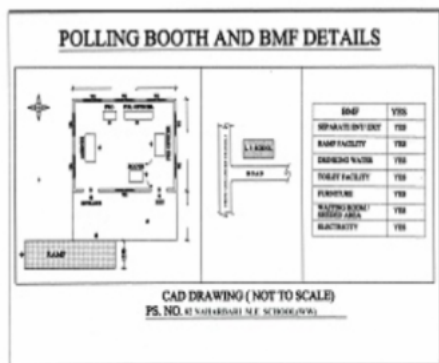

নিৰ্বাচক পঞ্জীয়ন বিষয়াৰ স্বাক্ষৰ

Nazri Naksha

Google Map View

Polling Station Building Front View

ভোটগ্ৰহন কেন্দ্ৰৰ সন্মুখৰ দৃশ্য

Cad View

Key MAP View

1 নাম : সুভদ্রা দাস স্বামীৰ নাম: মহাবীৰ দাস ঘৰ নং : ১ বয়স : 76 লিঙ্গ : মহিলা	DWM7841125 ফটো উপলব্ধ	2 নাম : মাধুৰী দাস পিতাৰ নাম: মহাবীৰ দাস ঘৰ নং : ১ বয়স : 52 লিঙ্গ : মহিলা	DWM7841136 ফটো উপলব্ধ	3 নাম : বনু দাস পিতাৰ নাম: মহাবীৰ দাস ঘৰ নং : ১ বয়স : 50 লিঙ্গ : পুৰুষ	DWM7841147 ফটো উপলব্ধ
4 নাম : ৰেখা দাস স্বামীৰ নাম: বনু দাস ঘৰ নং : ১ বয়স : 50 লিঙ্গ : মহিলা	DWM7841181 ফটো উপলব্ধ	5 নাম : বিনোদ দাস পিতাৰ নাম: মহাবীৰ দাস ঘৰ নং : ১ বয়স : 43 লিঙ্গ : মহিলা	DWM7841158 ফটো উপলব্ধ	6 নাম : মাধুৰ্য গগৈ পিতাৰ নাম: মানিক গগৈ ঘৰ নং : 1 বয়স : 21 লিঙ্গ : পুৰুষ	FXO0138891 ফটো উপলব্ধ
7 নাম : মানিক গগৈ পিতাৰ নাম: পুৰন্দ গগৈ ঘৰ নং : ২ বয়স : 50 লিঙ্গ : পুৰুষ	DWM7841169 ফটো উপলব্ধ	8 নাম : চম্পা গগৈ স্বামীৰ নাম: মানিক গগৈ ঘৰ নং : ২ বয়স : 46 লিঙ্গ : মহিলা	DWM7841170 ফটো উপলব্ধ	9 নাম : কনক গগৈ পিতাৰ নাম: মানিক গগৈ ঘৰ নং : ২ বয়স : 28 লিঙ্গ : পুৰুষ	DWM0075408 ফটো উপলব্ধ
10 নাম : পাপৰি গগৈ পিতাৰ নাম: মানিক গগৈ ঘৰ নং : ২ বয়স : 26 লিঙ্গ : মহিলা	DWM0568725 ফটো উপলব্ধ	11 নাম : অনিমাঈ শইকীয়া স্বামীৰ নাম: বাসুদেব শইকীয়া ঘৰ নং : ৮ বয়স : 44 লিঙ্গ : মহিলা	DWM7841250 ফটো উপলব্ধ	12 নাম : সবিতা শইকীয়া পিতাৰ নাম: বাসুদেব শইকীয়া ঘৰ নং : ৮ বয়স : 27 লিঙ্গ : মহিলা	DWM0557744 ফটো উপলব্ধ
E 13 নাম : নৰসিংহ শইকীয়া পিতাৰ নাম: গগন শইকীয়া ঘৰ নং : ৯ক বয়স : ৭৭ লিঙ্গ : পুৰুষ	DWM7841261 ফটো উপলব্ধ	14 নাম : উজ্জল শইকীয়া পিতাৰ নাম: নৰসিংহ শইকীয়া ঘৰ নং : ৯ক বয়স : 44 লিঙ্গ : পুৰুষ	DWM7841294 ফটো উপলব্ধ	15 নাম : কৃষ্ণ মোহন শইকীয়া পিতাৰ নাম: নৰসিংহ শইকীয়া ঘৰ নং : ৯ক বয়স : 34 লিঙ্গ : পুৰুষ	DWM2790592 ফটো উপলব্ধ
16 নাম : জৰী শইকীয়া স্বামীৰ নাম: কৃষ্ণ মোহন শইকীয়া ঘৰ নং : ৯ক বয়স : 32 লিঙ্গ : মহিলা	DWM2790627 ফটো উপলব্ধ	E 17 নাম : কুঞ্জ গগৈ স্বামীৰ নাম: হেম গগৈ ঘৰ নং : ১০ বয়স : 58 লিঙ্গ : মহিলা	DWM7841330 ফটো উপলব্ধ	18 নাম : বিৰিঞ্চি গগৈ পিতাৰ নাম: হেম গগৈ ঘৰ নং : ১০ বয়স : 46 লিঙ্গ : পুৰুষ	DWM7841341 ফটো উপলব্ধ
19 নাম : চিত্ৰ ৰঞ্জন গগৈ পিতাৰ নাম: হেমা গগৈ ঘৰ নং : ১০ বয়স : 45 লিঙ্গ : পুৰুষ	DWM7841352 ফটো উপলব্ধ	20 নাম : দিপাঞ্জলী গগৈ স্বামীৰ নাম: চিত্ৰৰঞ্জন গগৈ ঘৰ নং : ১০ বয়স : 39 লিঙ্গ : মহিলা	DWM0262147 ফটো উপলব্ধ	21 নাম : যজ্ঞ কিশোৰ গগৈ গগৈ পিতাৰ নাম: হেম গগৈ ঘৰ নং : ১০ বয়স : 38 লিঙ্গ : পুৰুষ	DWM7841363 ফটো উপলব্ধ
22 নাম : গৰিয়সী গগৈ স্বামীৰ নাম: বি. ৰঞ্জন গগৈ ঘৰ নং : ১০ বয়স : 37 লিঙ্গ : মহিলা	DWM7834799 ফটো উপলব্ধ	23 নাম : তাৰিনি গগৈ পিতাৰ নাম: হেম গগৈ ঘৰ নং : ১০ বয়স : 36 লিঙ্গ : পুৰুষ	DWM7841374 ফটো উপলব্ধ	24 নাম : দেৱ কুমাৰ দাস পিতাৰ নাম: ৰবি দাস ঘৰ নং : ১১ বয়স : 53 লিঙ্গ : পুৰুষ	DWM7842560 ফটো উপলব্ধ
25 নাম : মঞ্জুমানি হাজৰিকা দাস স্বামীৰ নাম: দেৱকুমাৰ দাস ঘৰ নং : ১১ বয়স : 47 লিঙ্গ : মহিলা	DWM7842571 ফটো উপলব্ধ	26 নাম : মৃদুপৰন দাস পিতাৰ নাম: দেৱ কুমাৰ দাস ঘৰ নং : ১১ বয়স : 26 লিঙ্গ : পুৰুষ	DWM0556886 ফটো উপলব্ধ	E 27 নাম : নিমলা দাস স্বামীৰ নাম: ঘনকান্ত দাস ঘৰ নং : ১১ বয়স : ৭3 লিঙ্গ : মহিলা	DWM7841396 ফটো উপলব্ধ
28 নাম : দিপাঞ্জলী শইকীয়া দাস স্বামীৰ নাম: হেমন্ত কুমাৰ দাস ঘৰ নং : ১২ বয়স : 48 লিঙ্গ : মহিলা	DWM7841410 ফটো উপলব্ধ	29 নাম : কামিনী চতীয়া দাস স্বামীৰ নাম: দীপন্ত দাস ঘৰ নং : ১২ বয়স : 43 লিঙ্গ : মহিলা	DWM7841432 ফটো উপলব্ধ	30 নাম : অনন্যা ৰাজকাকতী মাতৃৰ নাম: হেমন্ত কুমাৰ দাস ঘৰ নং : 12 বয়স : 21 লিঙ্গ : মহিলা	FXO0054601 ফটো উপলব্ধ