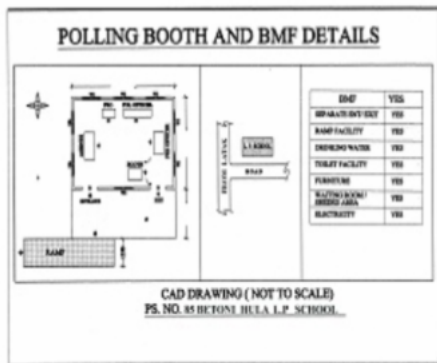

Nazri Naksha

Google Map View

Polling Station Building Front View

ভোটগ্ৰহন কেন্দ্ৰৰ সন্মুখৰ দৃশ্য

Cad View

Key MAP View