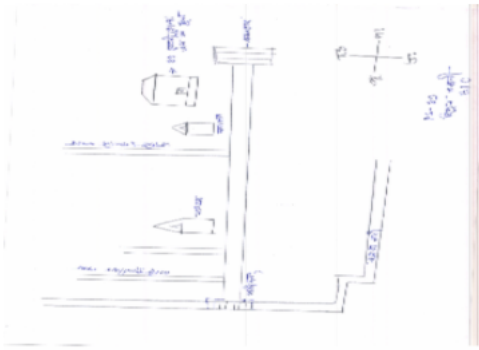

Nazri Naksha