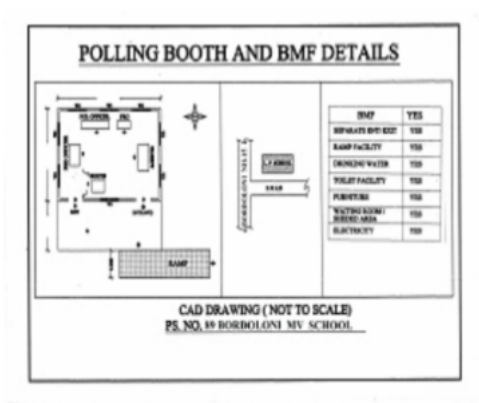

নিৰ্বাচক পঞ্জীয়ন বিষয়াৰ স্বাক্ষৰ

Nazri Naksha

Google Map View

Polling Station Building Front View

ভোটগ্ৰহন কেন্দ্ৰৰ সন্মুখৰ দৃশ্য

Cad View

Key MAP View

1 নাম : মুহি পায়েং পিতাৰ নাম: লাফি পায়েং ঘৰ নং : 1 বয়স : 70 লিঙ্গ : পুৰুষ	DWM8534563 ফটো উপলব্ধ	2 নাম : চম্পাৱতী পায়েং স্বামীৰ নাম: মুহি পায়েং ঘৰ নং : 1 বয়স : 65 লিঙ্গ : মহিলা	DWM8534574 ফটো উপলব্ধ	3 নাম : মনিকা পায়েং স্বামীৰ নাম: মচনু পায়েং ঘৰ নং : 1 বয়স : 40 লিঙ্গ : মহিলা	DWM8534609 ফটো উপলব্ধ
4 নাম : শকুন্তলা পায়েং স্বামীৰ নাম: প্ৰফুল্ল পায়েং ঘৰ নং : 1 বয়স : 39 লিঙ্গ : মহিলা	DWM0596361 ফটো উপলব্ধ	5 নাম : যাদৱ মিলি পিতাৰ নাম: ঘন মিলি ঘৰ নং : 9 বয়স : 44 লিঙ্গ : পুৰুষ	DWM8534632 ফটো উপলব্ধ	6 নাম : অঞ্জলী মিলি স্বামীৰ নাম: যাদৱ মিলি ঘৰ নং : 9 বয়স : 43 লিঙ্গ : মহিলা	DWM8534643 ফটো উপলব্ধ
7 নাম : বৰষা কুলি পিতাৰ নাম: মধ্যেশ্বৰ কুলি ঘৰ নং : 9 বয়স : 27 লিঙ্গ : মহিলা	DWM0308460 ফটো উপলব্ধ	8 নাম : ৰুপেন মিলি পিতাৰ নাম: যাদৱ নিলি ঘৰ নং : 9 বয়স : 27 লিঙ্গ : পুৰুষ	DWM0363176 ফটো উপলব্ধ	9 নাম : মঞ্জুৰী মেদক মিলি স্বামীৰ নাম: ৰুপেন মিলি ঘৰ নং : 9 বয়স : 25 লিঙ্গ : মহিলা	DWM0745778 ফটো উপলব্ধ
10 নাম : ভীষ্ম পেগু পিতাৰ নাম: নন্দ পেগু ঘৰ নং : 8 বয়স : 65 লিঙ্গ : পুৰুষ	DWM8534654 ফটো উপলব্ধ	11 নাম : নিলীমা পেগু স্বামীৰ নাম: ভীষ্ম পেগু ঘৰ নং : 8 বয়স : 60 লিঙ্গ : মহিলা	DWM8534665 ফটো উপলব্ধ	12 নাম : তোলন পেগু পিতাৰ নাম: ভীষ্ম পেগু ঘৰ নং : 8 বয়স : 35 লিঙ্গ : পুৰুষ	DWM0015567 ফটো উপলব্ধ
13 নাম : ৰেনমাই পেগু স্বামীৰ নাম: তুলন পেগু ঘৰ নং : 8 বয়স : 31 লিঙ্গ : মহিলা	DWM0015568 ফটো উপলব্ধ	14 নাম : মাইকেল পেগু পিতাৰ নাম: মনেশ্বৰ পেগু ঘৰ নং : 8 বয়স : 28 লিঙ্গ : পুৰুষ	DWM0497719 ফটো উপলব্ধ	15 নাম : শৈলেন্দ্ৰ পেগু পিতাৰ নাম: ভীষ্ম পেগু ঘৰ নং : 5 বয়স : 45 লিঙ্গ : পুৰুষ	DWM8534676 ফটো উপলব্ধ
16 নাম : জীৰমনী পেগু স্বামীৰ নাম: শৈলেন্দ্ৰ পেগু ঘৰ নং : 5 বয়স : 40 লিঙ্গ : মহিলা	DWM8534687 ফটো উপলব্ধ	17 নাম : উনত্তী পেগু পায়েং পিতাৰ নাম: হৰেন পায়েং ঘৰ নং : 5 বয়স : 40 লিঙ্গ : মহিলা	DWM8534701 ফটো উপলব্ধ	18 নাম : কামীক পেগু স্বামীৰ নাম: নন্দ্ৰ পেগু ঘৰ নং : 6 বয়স : 85 লিঙ্গ : মহিলা	DWM8534712 ফটো উপলব্ধ
19 নাম : ৰমেন পেগু পিতাৰ নাম: নন্দ পেগু ঘৰ নং : 6 বয়স : 55 লিঙ্গ : পুৰুষ	DWM8534745 ফটো উপলব্ধ	20 নাম : ৰাজিৱ কুমাৰ পেগু পিতাৰ নাম: নন্দ পেগু ঘৰ নং : 6 বয়স : 51 লিঙ্গ : পুৰুষ	DWM8534723 ফটো উপলব্ধ	21 নাম : জলী পেগু স্বামীৰ নাম: ৰমেন পেগু ঘৰ নং : 6 বয়স : 50 লিঙ্গ : মহিলা	DWM8534756 ফটো উপলব্ধ
22 নাম : চান পেগু স্বামীৰ নাম: ৰাজিৱ কুমাৰ পেগু ঘৰ নং : 6 বয়স : 46 লিঙ্গ : মহিলা	DWM8534734 ফটো উপলব্ধ	23 নাম : মমী দলে পেগু স্বামীৰ নাম: লক্ষ্যনাথ পেগু ঘৰ নং : 6 বয়স : 26 লিঙ্গ : মহিলা	DWM0596122 ফটো উপলব্ধ	24 নাম : মঞ্জিলা পেগু পিতাৰ নাম: ভীষ্ম পেগু ঘৰ নং : 6 বয়স : 23 লিঙ্গ : মহিলা	DWM3148061 ফটো উপলব্ধ
25 নাম : ৰমাকান্ত পেগু পিতাৰ নাম: নন্দ্ৰ পেগু ঘৰ নং : 9 বয়স : 50 লিঙ্গ : পুৰুষ	DWM8534767 ফটো উপলব্ধ	26 নাম : ইৰাবতী পেগু স্বামীৰ নাম: ৰামাকান্ত পেগু ঘৰ নং : 9 বয়স : 45 লিঙ্গ : মহিলা	DWM8534778 ফটো উপলব্ধ	27 নাম : লক্ষ্যনাথ পেগু পিতাৰ নাম: ৰামাকান্ত পেগু ঘৰ নং : 9 বয়স : 27 লিঙ্গ : পুৰুষ	DWM0504928 ফটো উপলব্ধ
28 নাম : চেমানু পেগু পিতাৰ নাম: ৰামাকান্ত পেগু ঘৰ নং : 9 বয়স : 27 লিঙ্গ : পুৰুষ	DWM0593046 ফটো উপলব্ধ	29 নাম : গোবিন্দা পেগু পিতাৰ নাম: ৰামা কান্ত পেগু ঘৰ নং : 9 বয়স : 26 লিঙ্গ : পুৰুষ	DWM0594432 ফটো উপলব্ধ	30 নাম : দীপিকা দলে পেগু স্বামীৰ নাম: চেমানু পেগু ঘৰ নং : 9 বয়স : 25 লিঙ্গ : মহিলা	DWM0596072 ফটো উপলব্ধ